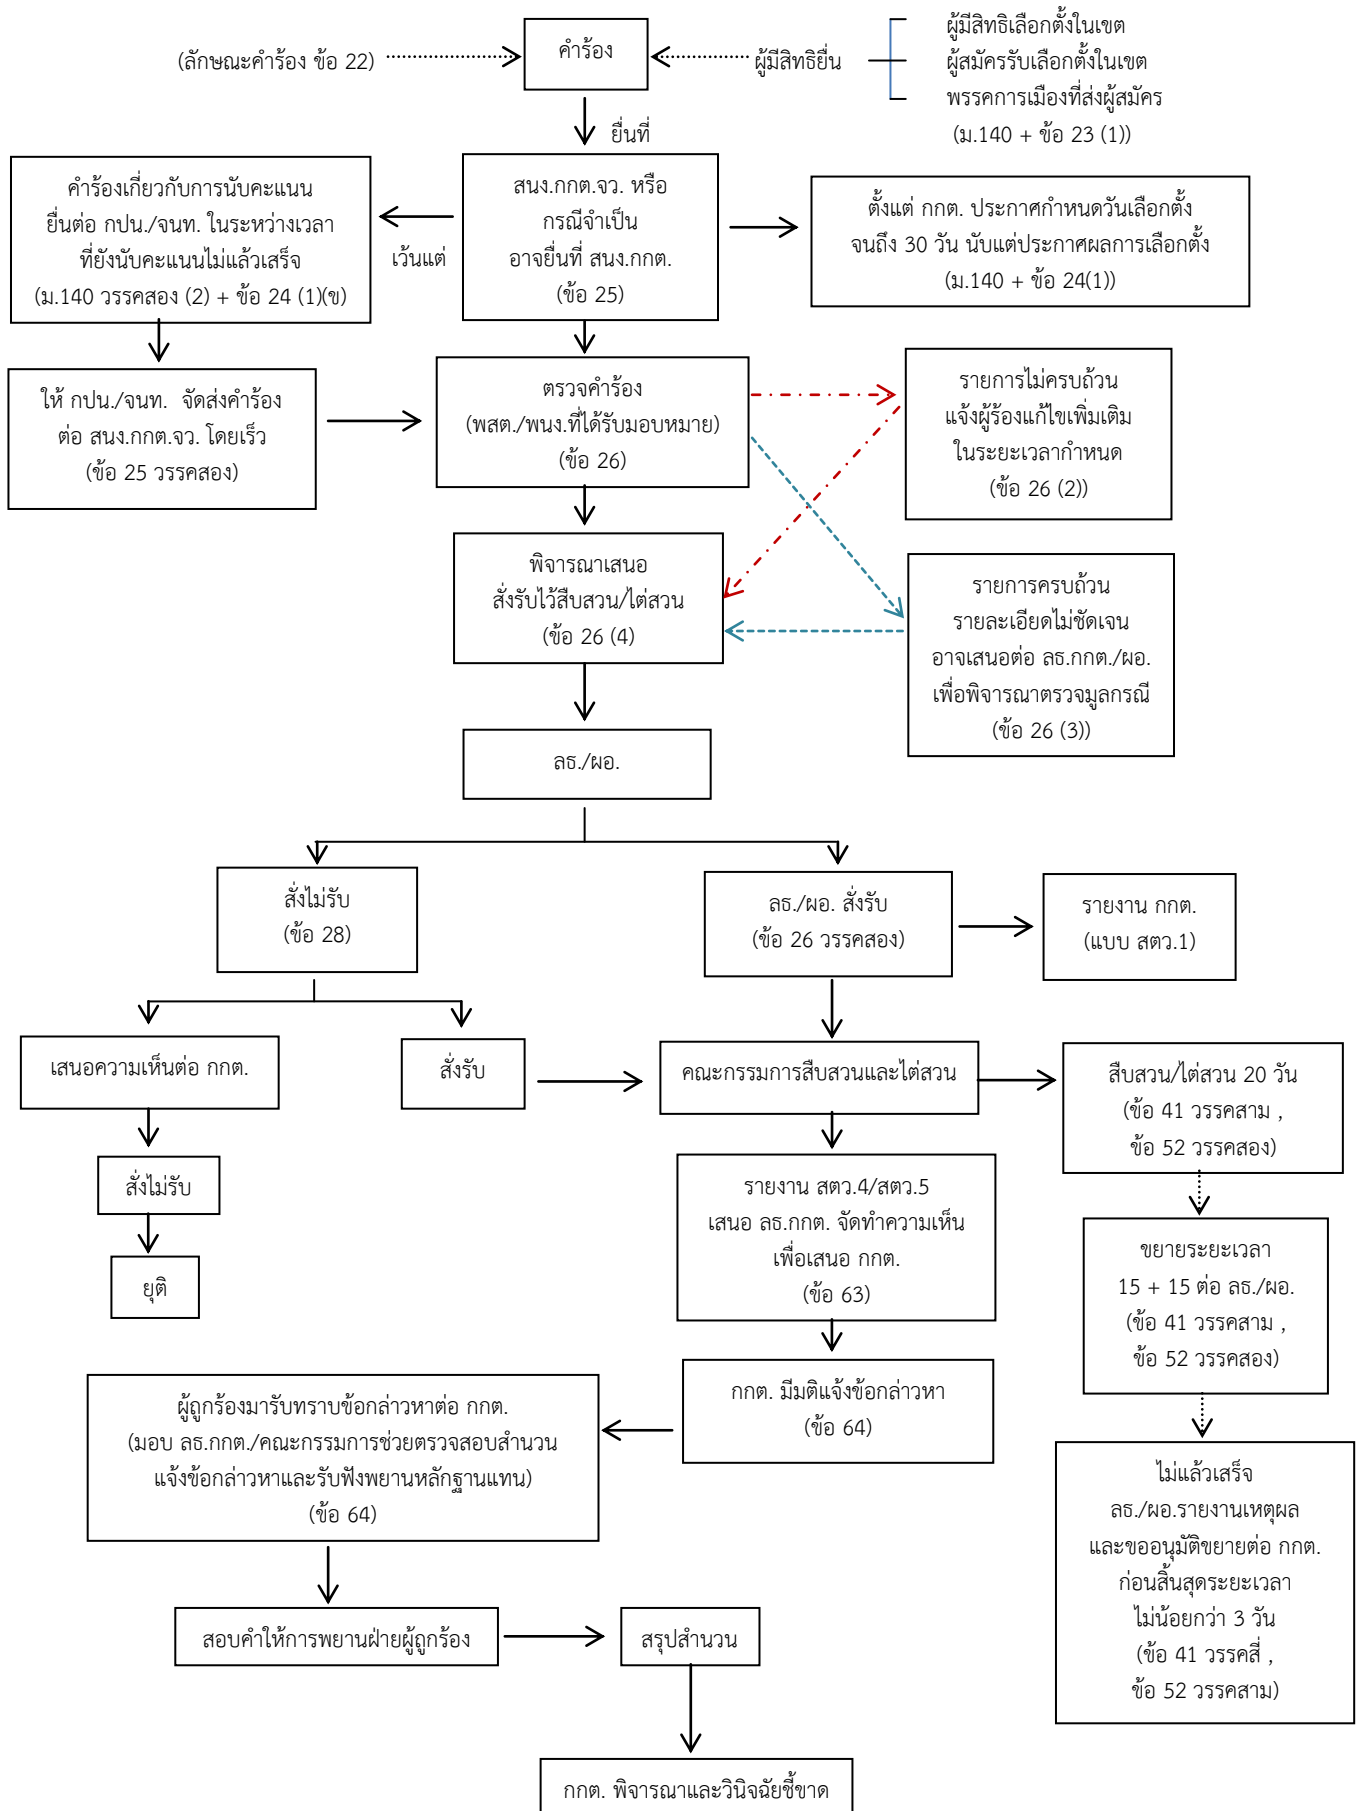

ขั้นตอนการดำเนินการสืบสวนและการไต่สวนการเลือกตั้งสมาชิกสภาผู้แทนราษฎร

๑. ก่อนประกาศผลการเลือกตั้งสมาชิกสภาผู้แทนราษฎร

ขั้นตอนการดำเนินการสืบสวนและการไต่สวนการเลือกตั้งสมาชิกสภาผู้แทนราษฎร

๒. หลังประกาศผลการเลือกตั้งสมาชิกสภาผู้แทนราษฎร

ขั้นตอนการดำเนินการสืบสวนและการไต่สวนการเลือกตั้งสมาชิกสภาผู้แทนราษฎร

๓. กรณีเหตุอันควรสงสัยหรือความปรากฏ