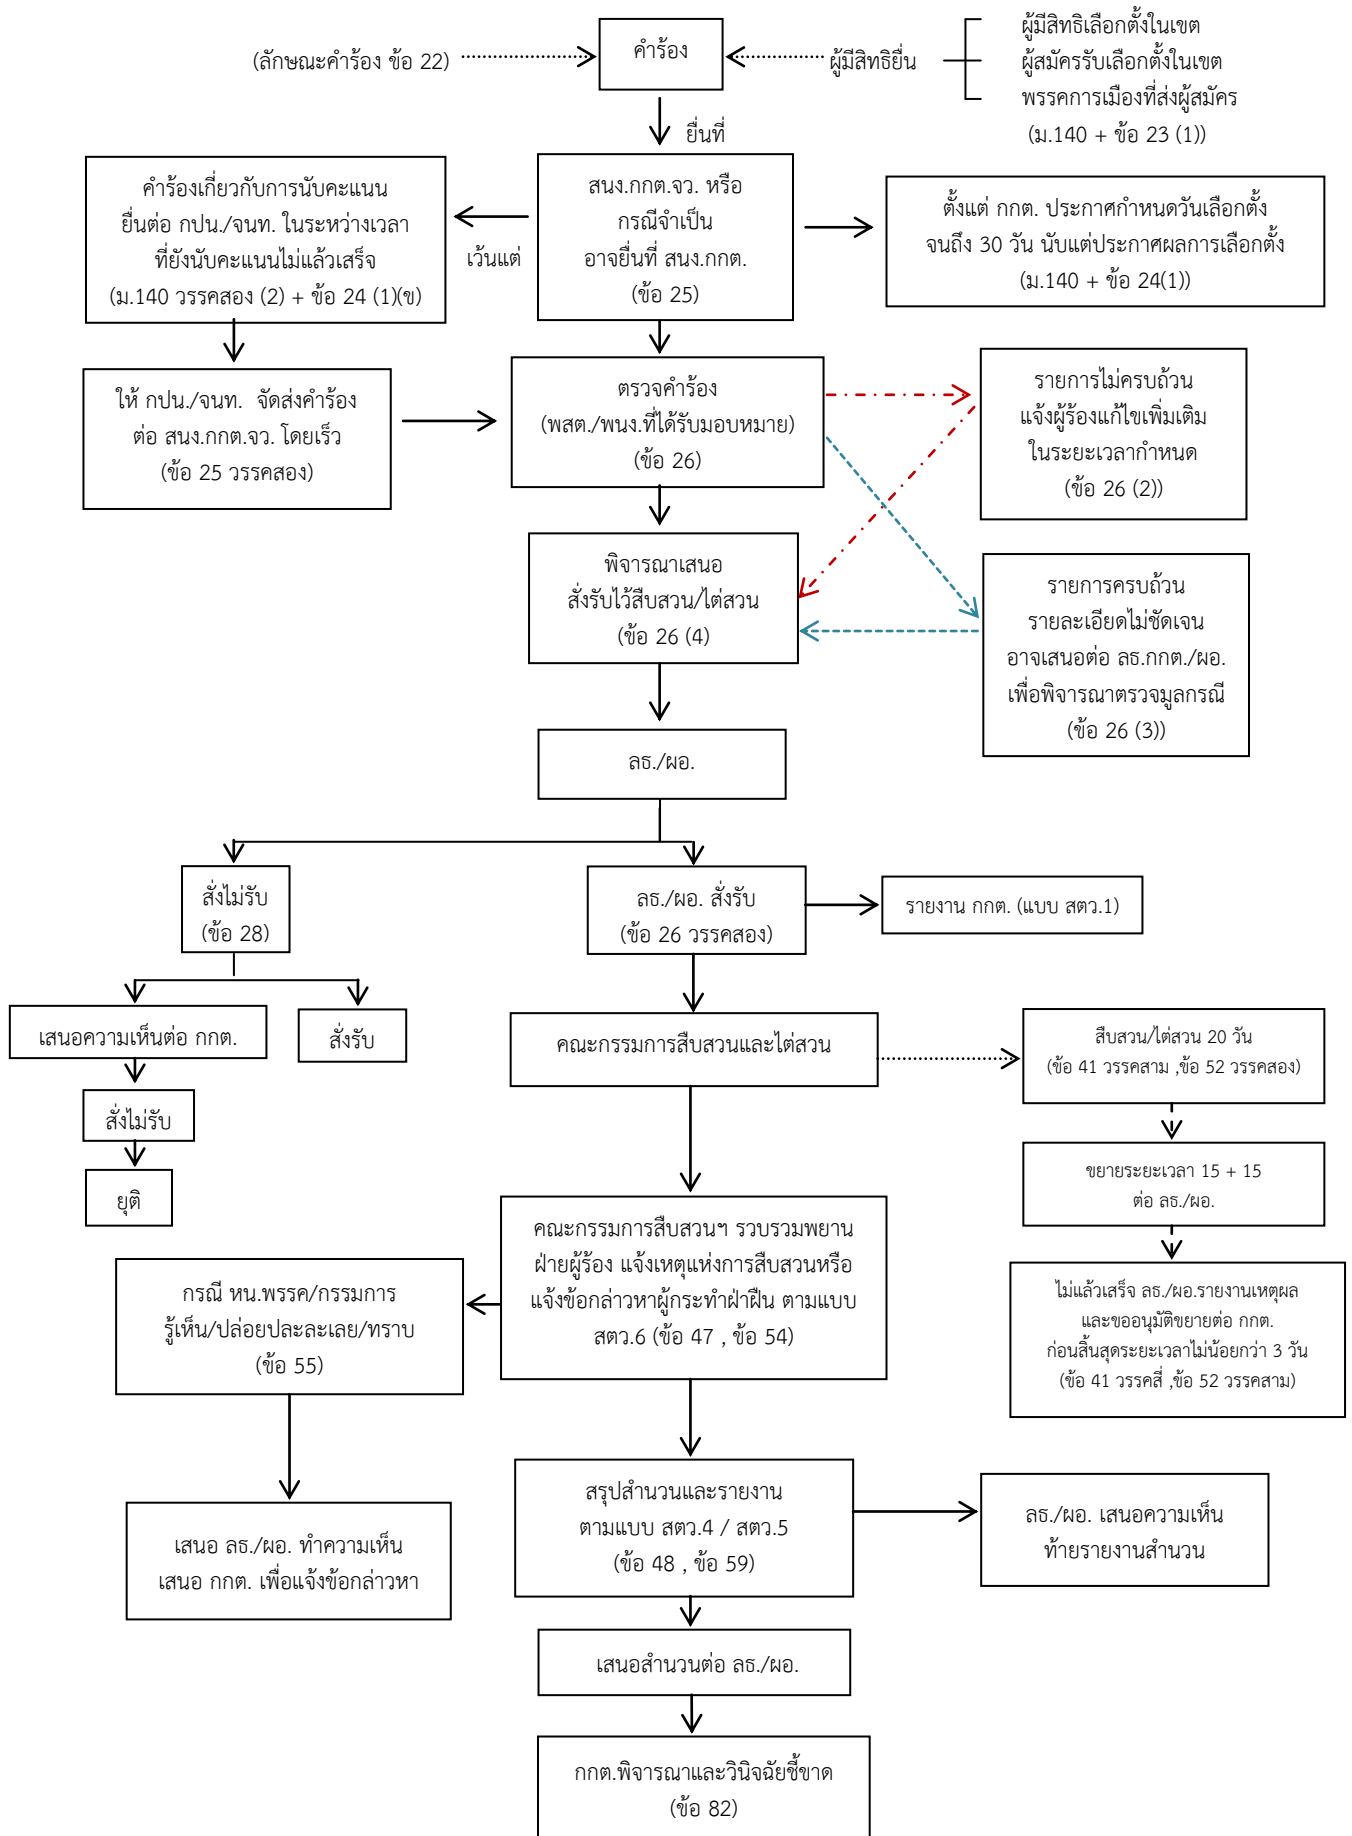

ขั้นตอนการดำเนินการสืบสวนและการไต่สวนการเลือกตั้งสมาชิกสภาผู้แทนราษฎร

๑. ก่อนประกาศผลการเลือกตั้งสมาชิกสภาผู้แทนราษฎร

ขั้นตอนการดำเนินการสืบสวนและการไต่สวนการเลือกตั้งสมาชิกสภาผู้แทนราษฎร

๒. หลังประกาศผลการเลือกตั้งสมาชิกสภาผู้แทนราษฎร

ขั้นตอนการดำเนินการสืบสวนและการไต่สวนการเลือกตั้งสมาชิกสภาผู้แทนราษฎร

๓. กรณีเหตุอันควรสงสัยหรือความปรากฏ