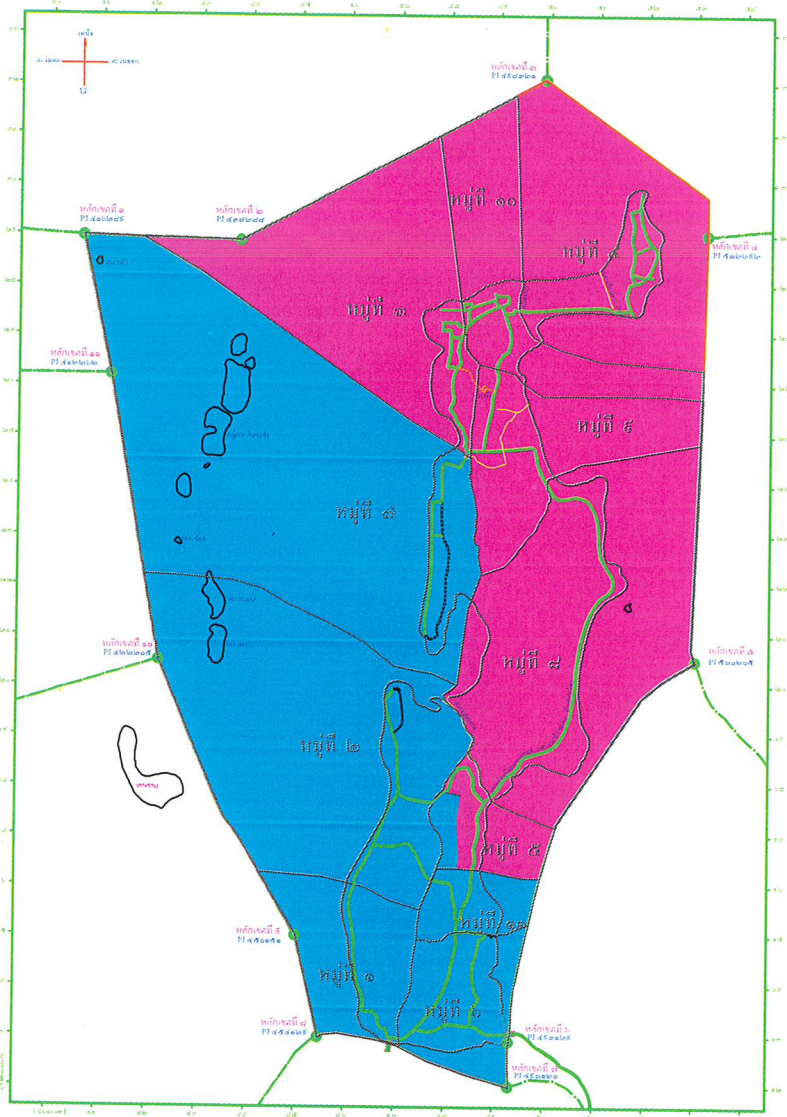

**รูปแบบที่ ๑**

เขตเลือกตั้งที่ ๑	ประชากร	เขตเลือกตั้งที่ ๒	ประชากร	ผลต่าง	
หมู่บ้าน ๑ บ้านท่าวา	๑,๑๕๑	หมู่บ้าน ๓ บ้านแหลมกรวด	๗๑๕	คิดเป็น ๐.๐๘%	
หมู่บ้าน ๒ บ้านช่องหิน	๕๓๗	หมู่บ้าน ๔ บ้านเกาะโคบ	๕๗๒		
หมู่บ้าน ๖ บ้านเกาะหมาก	๖๐๘	หมู่บ้าน ๕ บ้านปากบางนาคราช	๑๕๔		
หมู่บ้าน ๗ บ้านเขาชัน	๓๐๕	หมู่บ้าน ๘ บ้านเกาะเสือ	๗๖๗		
หมู่บ้าน ๑๑ บ้านเกาะหมาก	๘๒๕	หมู่บ้าน ๙ บ้านน้ำบ่อหมาก	๔๑๕		
เมืองใหม่		หมู่บ้าน ๑๐ บ้านหัวหิน	๖๐๐		
<b>รวม</b>	<b>๓,๘๓๐</b>	<b>รวม</b>	<b>๓,๘๒๗</b>		<b>๓</b>

แผนที่แสดงการแบ่งเขตเลือกตั้งสมาชิกสภา / นายกเทศมนตรี  
 เทศบาลตำบลเกาะหมาก อำเภอปากพะยูน จังหวัดพัทลุง  
 รูปแบบที่ ๒

**เขตเลือกตั้งที่ ๑**  
 ประชากร ๓,๕๔๓ คน

**เขตเลือกตั้งที่ ๒**  
 ประชากร ๓,๗๑๔ คน

รูปแบบที่ ๒					
เขตเลือกตั้งที่ ๑	ประชากร	เขตเลือกตั้งที่ ๒	ประชากร	ผลต่าง	
หมู่บ้าน ๑ บ้านท่าวา	๑,๑๕๑	หมู่บ้าน ๓ บ้านแหลมกรวด	๗๑๕	คิดเป็น ๕.๕๘ %	
หมู่บ้าน ๒ บ้านช่องหิน	๕๓๗	หมู่บ้าน ๔ บ้านเกาะโคบ	๕๖๒		
หมู่บ้าน ๕ บ้านปากบางนาคราช	๑๑๓	หมู่บ้าน ๕ บ้านปากบางนาคราช	๖๔๑		
หมู่บ้าน ๖ บ้านเกาะหมาก	๖๐๘	หมู่บ้าน ๖ บ้านเกาะเสือ	๖๖๖		
หมู่บ้าน ๗ บ้านเขารัน	๓๐๕	หมู่บ้าน ๗ บ้านน้ำบ่อหมาก	๔๑๕		
หมู่บ้าน ๑๑ บ้านเกาะหมากเนื้อใหม่	๘๒๕	หมู่บ้าน ๑๐ บ้านหัวหิน	๖๐๐		
รวม	๓,๕๔๓	รวม	๓,๗๑๔		๒๖๕

แผนที่แสดงการแบ่งเขตเลือกตั้งสมาชิกสภา / นายกเทศมนตรี

เทศบาลตำบลเกาะหมาก อำเภอปากพะยูน จังหวัดพัทลุง

รูปแบบที่ ๓

**เขตเลือกตั้งที่ ๑**  
ประชากร ๔,๐๐๐ คน

**เขตเลือกตั้งที่ ๒**  
ประชากร ๓,๖๕๗ คน

รูปแบบที่ ๓					
เขตเลือกตั้งที่ ๑	ประชากร	เขตเลือกตั้งที่ ๒	ประชากร	ผลต่าง	
หมู่บ้าน ๑ บ้านท่าวา	๑,๑๕๑	หมู่บ้าน ๓ บ้านแหลมกรวด	๓๑๘	คิดเป็น ๘.๘๖ %	
หมู่บ้าน ๒ บ้านช่องหิน	๕๓๗	หมู่บ้าน ๔ บ้านเกาะโคม	๕๗๒		
หมู่บ้าน ๕ บ้านปากบางนาคราช	๑๓๐	หมู่บ้าน ๕ บ้านปากบางนาคราช	๕๘๔		
หมู่บ้าน ๖ บ้านเกาะหมาก	๖๐๘	หมู่บ้าน ๖ บ้านเกาะเสือ	๓๖๗		
หมู่บ้าน ๗ บ้านเขาชัน	๓๐๕	หมู่บ้าน ๗ บ้านน้ำอ้อมหมาก	๔๑๕		
หมู่บ้าน ๘ บ้านเกาะหมากเมืองใหม่	๘๒๘	หมู่บ้าน ๘ บ้านน้ำอ้อมหมาก	๖๐๐		
รวม	๔,๐๐๐	รวม	๓,๖๕๗		๓๔๓