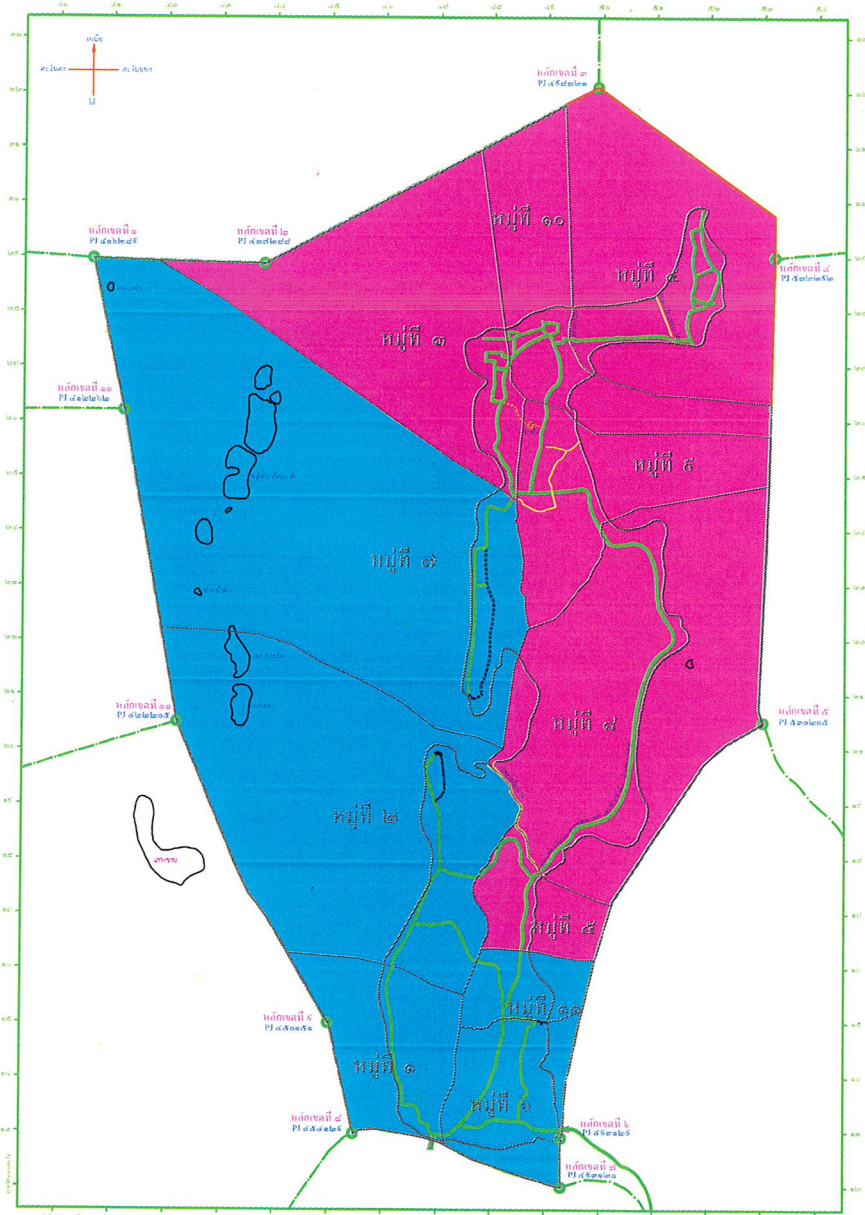

แผนที่แสดงการแบ่งเขตเลือกตั้งสมาชิกสภา / นายกเทศมนตรี
เทศบาลตำบลเกาะหมาก อำเภอปากพะยูน จังหวัดพัทลุง
รูปแบบที่ ๑

เขตเลือกตั้งที่ ๑
ประชากร ๓,๘๓๐ คน

เขตเลือกตั้งที่ ๒
ประชากร ๓,๘๒๗ คน

รูปแบบที่ ๑

เขตเลือกตั้งที่ ๑	ประชากร	เขตเลือกตั้งที่ ๒	ประชากร	ผลต่าง	
หมู่บ้าน ๑ บ้านท่าวา	๑,๑๕๑	หมู่บ้าน ๓ บ้านแหลมกรวด	๗๑๕	คิดเป็น ๐.๐๘%	
หมู่บ้าน ๒ บ้านช่องหิน	๕๓๗	หมู่บ้าน ๔ บ้านเกาะโคบ	๕๗๒		
หมู่บ้าน ๖ บ้านเกาะหมาก	๖๐๘	หมู่บ้าน ๕ บ้านปากบางนาคราช	๑๕๔		
หมู่บ้าน ๗ บ้านเขาชัน	๓๐๕	หมู่บ้าน ๘ บ้านเกาะเสือ	๗๖๗		
หมู่บ้าน ๑๑ บ้านเกาะหมาก	๘๒๕	หมู่บ้าน ๙ บ้านน้ำบ่อหมาก	๔๑๕		
เมืองใหม่		หมู่บ้าน ๑๐ บ้านหัวหิน	๖๐๐		
รวม	๓,๘๓๐	รวม	๓,๘๒๗		๓