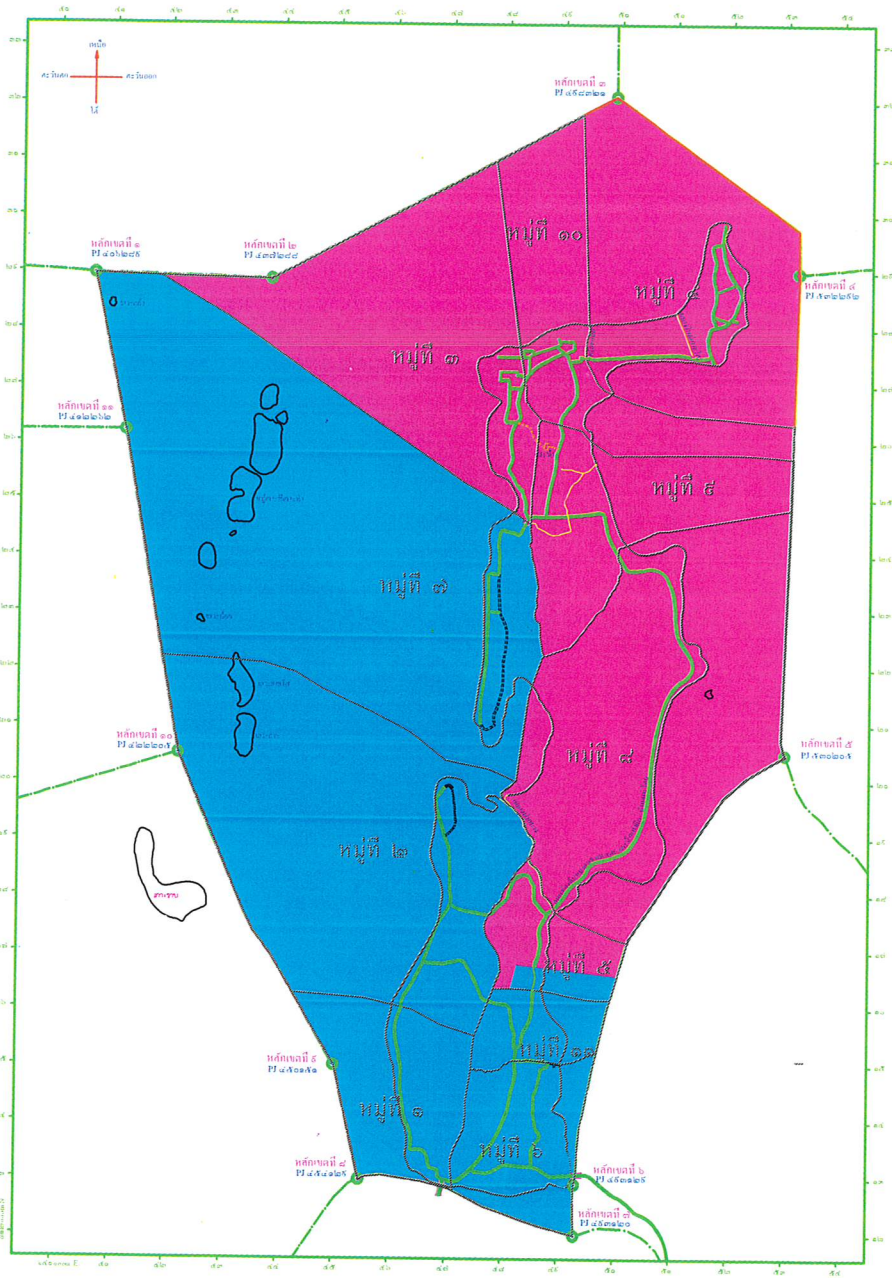

แผนที่แสดงการแบ่งเขตเลือกตั้งสมาชิกสภา / นายกเทศมนตรี
เทศบาลตำบลเกาะหมาก อำเภอปากพะยูน จังหวัดพัทลุง
รูปแบบที่ ๒

เขตเลือกตั้งที่ ๑
ประชากร ๓,๕๔๓ คน

เขตเลือกตั้งที่ ๒
ประชากร ๓,๗๑๔ คน

รูปแบบที่ ๒					
เขตเลือกตั้งที่ ๑	ประชากร	เขตเลือกตั้งที่ ๒	ประชากร	ผลต่าง	
หมู่บ้าน ๑ บ้านท่าวา	๑,๑๕๑	หมู่บ้าน ๓ บ้านแหลมกรวด	๗๑๕	คิดเป็น ๕.๕๘ %	
หมู่บ้าน ๒ บ้านช่องหิน	๕๓๗	หมู่บ้าน ๔ บ้านเกาะโคบ	๕๖๒		
หมู่บ้าน ๕ บ้านปากบางนาคราช	๑๑๓	หมู่บ้าน ๕ บ้านปากบางนาคราช	๖๔๑		
หมู่บ้าน ๖ บ้านเกาะหมาก	๖๐๘	หมู่บ้าน ๖ บ้านเกาะเสือ	๖๖๖		
หมู่บ้าน ๗ บ้านเขารัน	๓๐๕	หมู่บ้าน ๗ บ้านน้ำบ่อหมาก	๔๑๕		
หมู่บ้าน ๑๑ บ้านเกาะหมากเนื้อใหม่	๘๒๕	หมู่บ้าน ๑๐ บ้านหัวหิน	๖๐๐		
รวม	๓,๕๔๓	รวม	๓,๗๑๔		๒๖๕