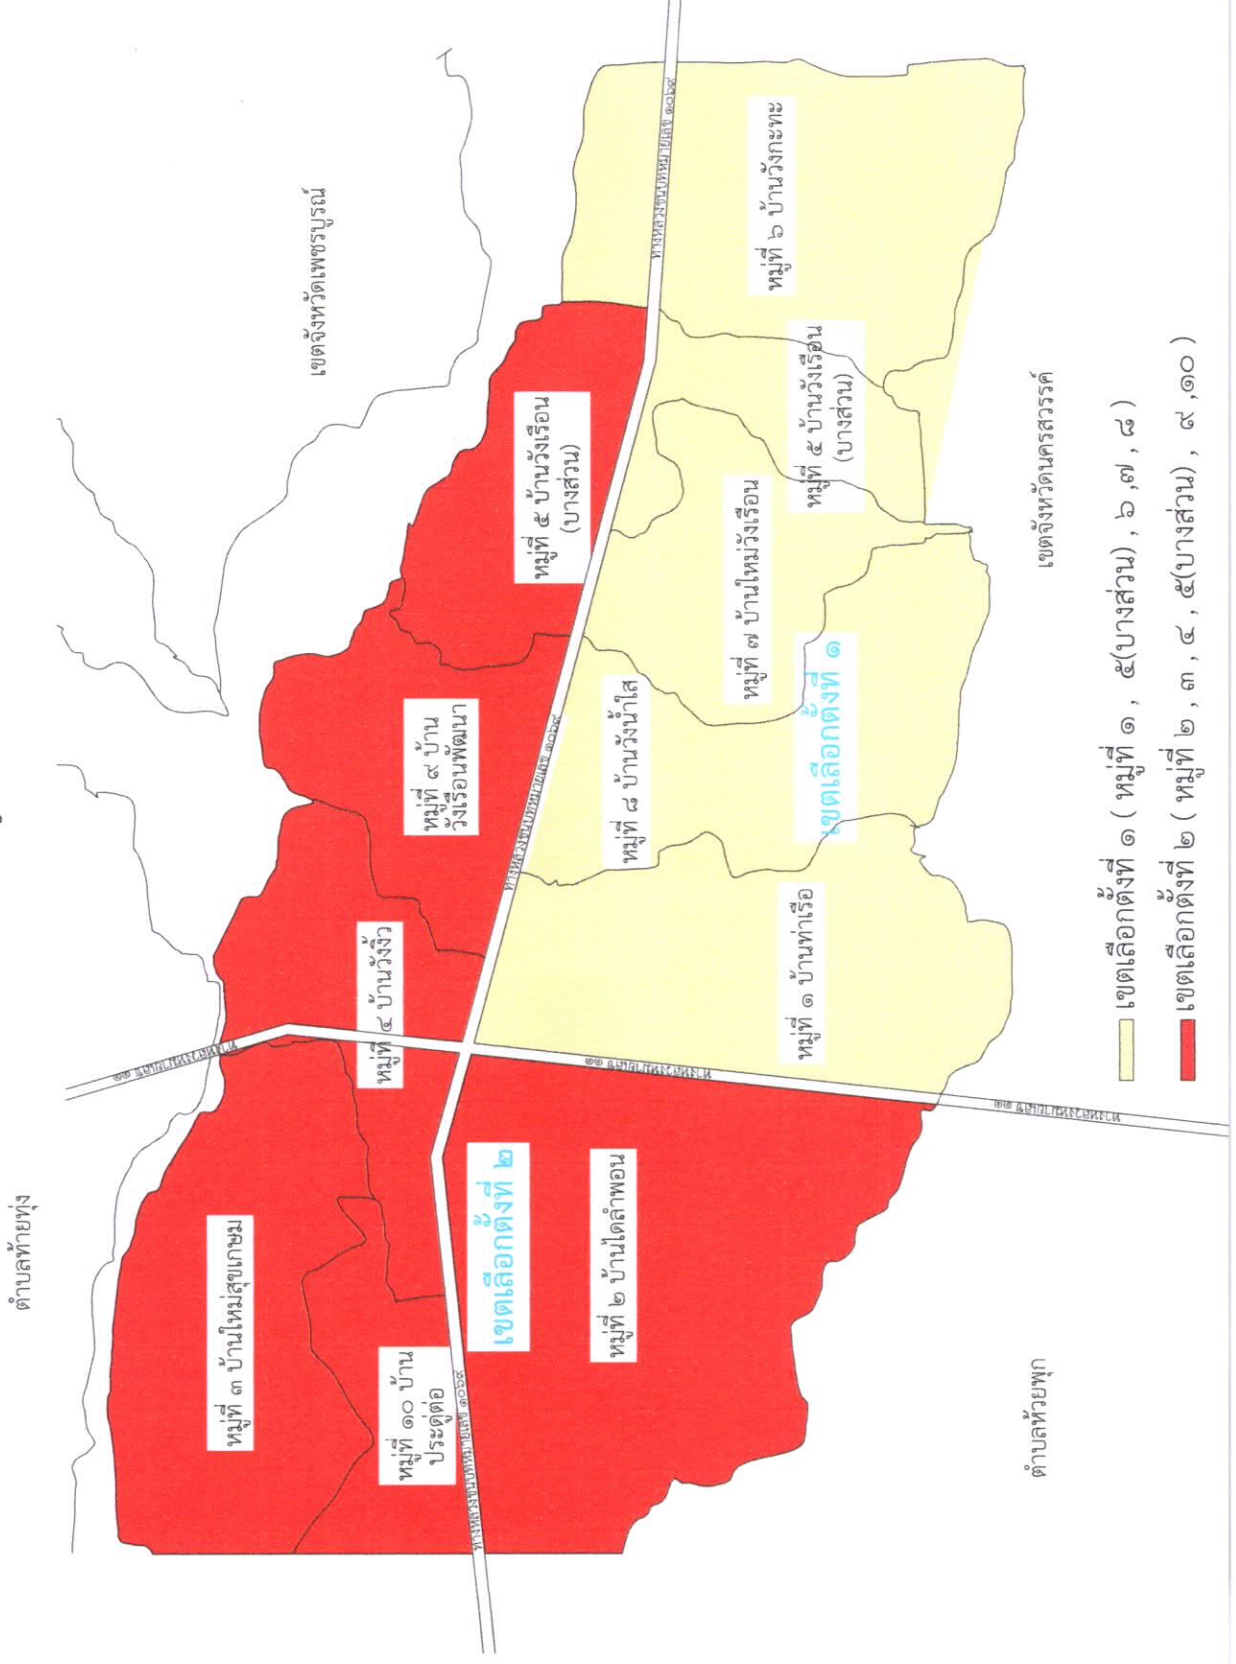

รูปแบบที่ ๑

เขตเลือกตั้งที่	จำนวนสมาชิก	ท้องที่ที่ประกอบเป็นเขตเลือกตั้ง	จำนวนราษฎร	หมายเหตุ
๑	๖	หมู่ที่ ๑ บ้านท่าเรือ หมู่ที่ ๒ บ้านไฉ่พอน หมู่ที่ ๓ บ้านใหม่สุขเกษม หมู่ที่ ๔ บ้านวังจันทน์ หมู่ที่ ๑๐ บ้านประดู่ต่อ	๑,๕๗๓ คน	
๒	๖	หมู่ที่ ๕ บ้านวังเรียน หมู่ที่ ๖ บ้านวังกะทะ หมู่ที่ ๗ บ้านใหม่วังเรียน หมู่ที่ ๘ บ้านวังน้ำใส หมู่ที่ ๙ บ้านวังเรียนพัฒนา	๑,๕๒๖ คน	

แผนที่แสดงรายละเอียดของพื้นที่ประกอบเป็นเขตเลือกตั้ง
เทศบาลตำบลวังจี้ใต้ อำเภอตงเจริญ จังหวัดพิจิตร
(รูปแบบที่ ๑)

เอกสารแนบท้ายประกาศสำนักงานคณะกรรมการการเลือกตั้งประจำจังหวัดพิจิตร
เรื่อง รูปแบบการแบ่งเขตเลือกตั้งสมาชิกสภาเทศบาลตำบลวังจันทน์ อำเภอตงเจริญ
เพื่อรับฟังความคิดเห็นและข้อเสนอแนะจากประชาชนในเขตเลือกตั้ง

รูปแบบที่ ๒

เขตเลือกตั้งที่	จำนวนสมาชิก	ท้องที่ที่ประกอบเป็นเขตเลือกตั้ง	จำนวนราษฎร	หมายเหตุ
๑	๖	หมู่ที่ ๑ บ้านท่าเรือ หมู่ที่ ๕ บ้านวังเรือน ฝั่งทางด้านทิศใต้ของถนนทางหลวง แผ่นดินหมายเลข ๑๐๖๔ หมู่ที่ ๖ บ้านวังกะทะ หมู่ที่ ๗ บ้านใหม่วังเรือน หมู่ที่ ๘ บ้านวังน้ำใส	๑,๕๒๒ คน	
๒	๖	หมู่ที่ ๒ บ้านไคพอน หมู่ที่ ๓ บ้านสุขเกษม หมู่ที่ ๔ บ้านวังจันทน์ หมู่ที่ ๕ บ้านวังเรือน ฝั่งทางด้านทิศเหนือของถนนทางหลวง แผ่นดินหมายเลข ๑๐๖๔ หมู่ที่ ๙ บ้านวังเรือนพัฒนา หมู่ที่ ๑๐ บ้านประดู่ต่อ	๑,๕๗๗	

แผนที่แสดงรายละเอียดของพื้นที่ประกอบเป็นเขตเลือกตั้ง
เทศบาลตำบลวังจี้ใต้ อำเภอตงเจริญ จังหวัดพิจิตร
(รูปแบบที่ ๒)

เอกสารแนบท้ายประกาศสำนักงานคณะกรรมการการเลือกตั้งประจำจังหวัดพิจิตร
เรื่อง รูปแบบการแบ่งเขตเลือกตั้งสมาชิกสภาเทศบาลตำบลวังจี้วใต้ อำเภอคงเจริญ
เพื่อรับฟังความคิดเห็นและข้อเสนอแนะจากประชาชนในเขตเลือกตั้ง