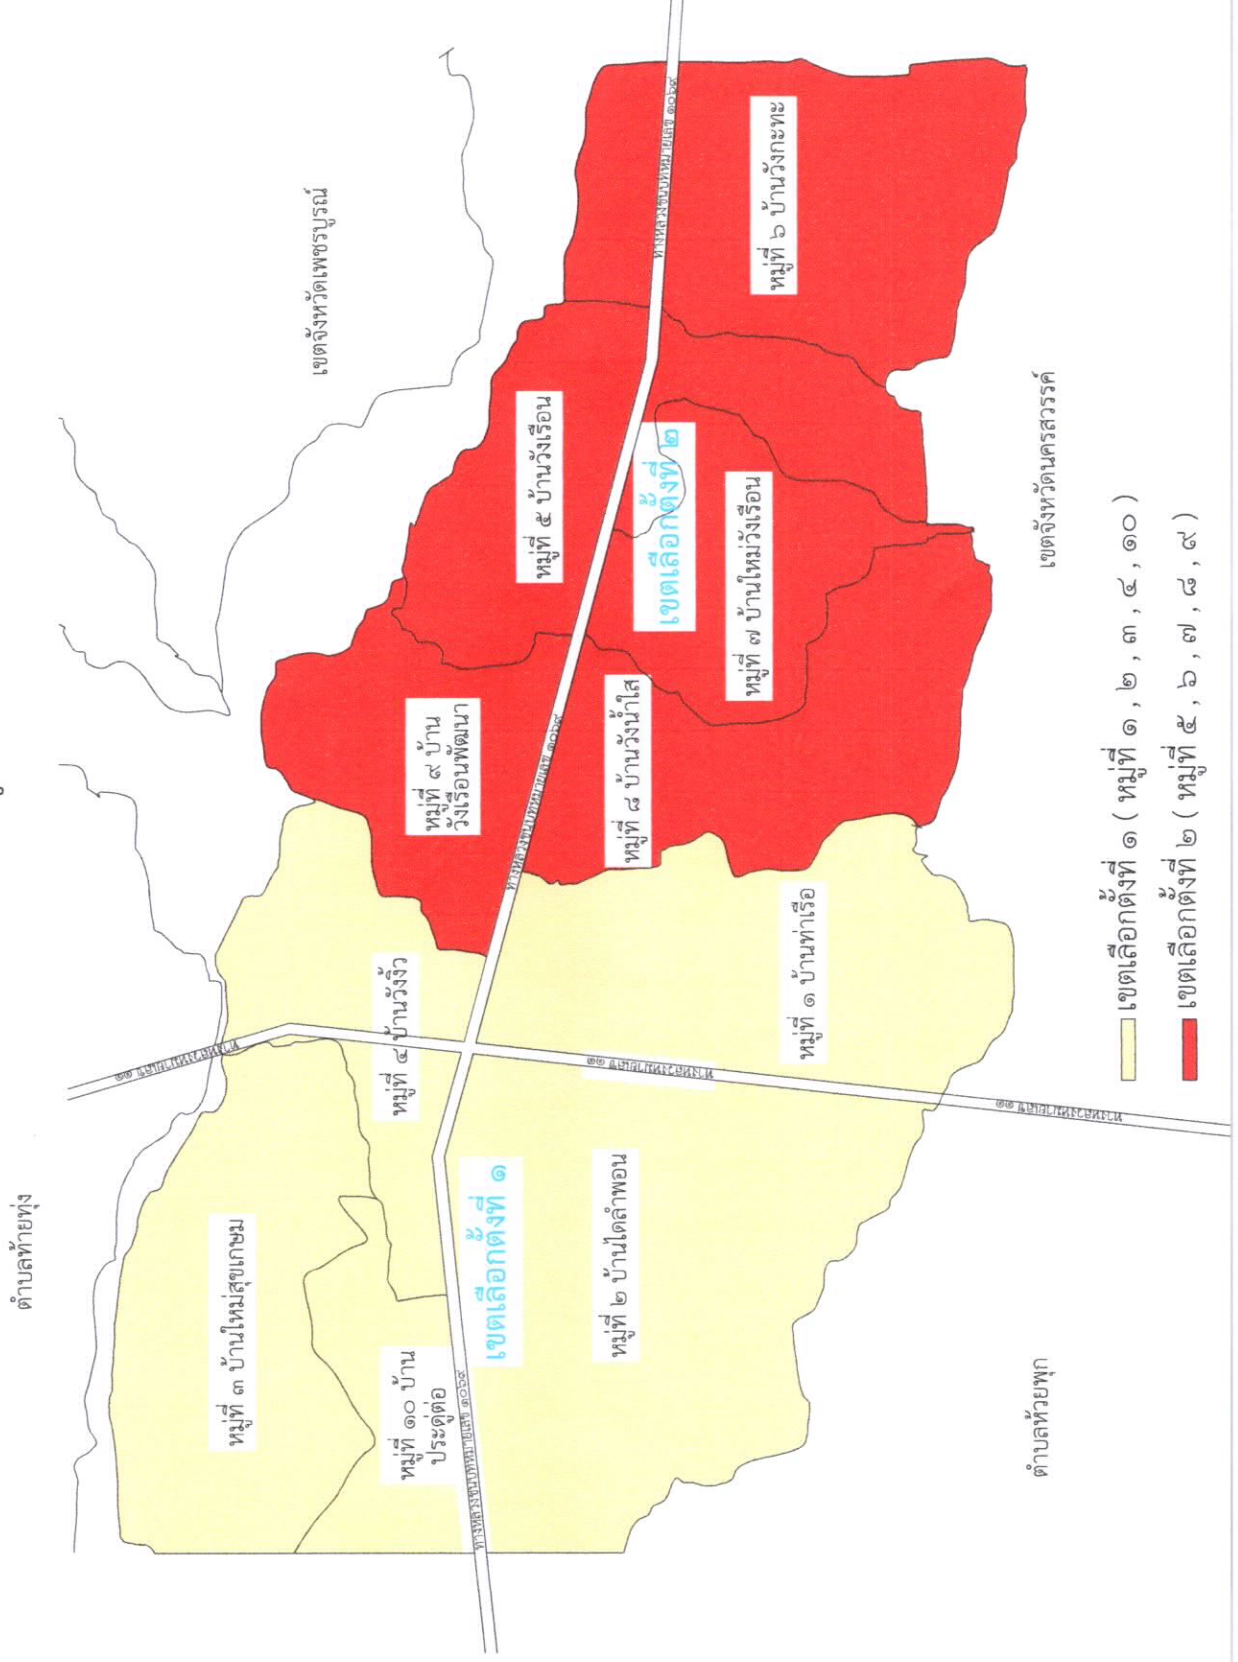

เพื่อให้การแบ่งเขตเลือกตั้งสมาชิกสภาเทศบาลตำบลวังจี้วใต้ เป็นไปด้วยความเรียบร้อย อาศัยอำนาจตามความในข้อ ๑๓/๑ ของระเบียบคณะกรรมการการเลือกตั้งว่าด้วยการเลือกตั้งสมาชิกสภาท้องถิ่นหรือผู้บริหารท้องถิ่น พ.ศ. ๒๕๖๒ และที่แก้ไขเพิ่มเติม จึงประกาศรูปแบบการแบ่งเขตเลือกตั้งสมาชิกสภาเทศบาลตำบลวังจี้วใต้ จำนวน ๓ รูปแบบ เพื่อรับฟังความคิดเห็นและข้อเสนอแนะจากประชาชนในเขตเลือกตั้ง รายละเอียดตามเอกสารแนบท้ายประกาศนี้

รูปแบบที่ ๑

เขตเลือกตั้งที่	จำนวนสมาชิก	ท้องที่ที่ประกอบเป็นเขตเลือกตั้ง	จำนวนราษฎร	หมายเหตุ
๑	๖	หมู่ที่ ๑ บ้านท่าเรือ หมู่ที่ ๒ บ้านไฉ่พอน หมู่ที่ ๓ บ้านใหม่สุขเกษม หมู่ที่ ๔ บ้านวังจันทน์ หมู่ที่ ๑๐ บ้านประดู่ต่อ	๑,๕๗๓ คน	
๒	๖	หมู่ที่ ๕ บ้านวังเรียน หมู่ที่ ๖ บ้านวังกะทะ หมู่ที่ ๗ บ้านใหม่วังเรียน หมู่ที่ ๘ บ้านวังน้ำใส หมู่ที่ ๙ บ้านวังเรียนพัฒนา	๑,๕๒๖ คน	

แผนที่แสดงรายละเอียดของพื้นที่ประกอบเป็นเขตเลือกตั้ง
เทศบาลตำบลวังจี้ใต้ อำเภอตงเจริญ จังหวัดพิจิตร
(รูปแบบที่ ๑)

เอกสารแนบท้ายประกาศสำนักงานคณะกรรมการการเลือกตั้งประจำจังหวัดพิจิตร
เรื่อง รูปแบบการแบ่งเขตเลือกตั้งสมาชิกสภาเทศบาลตำบลวังจันทน์ อำเภอตงเจริญ
เพื่อรับฟังความคิดเห็นและข้อเสนอแนะจากประชาชนในเขตเลือกตั้ง

รูปแบบที่ ๒

เขตเลือกตั้งที่	จำนวนสมาชิก	ท้องที่ที่ประกอบเป็นเขตเลือกตั้ง	จำนวนราษฎร	หมายเหตุ
๑	๖	หมู่ที่ ๑ บ้านท่าเรือ หมู่ที่ ๕ บ้านวังเรือน ฝั่งทางด้านทิศใต้ของถนนทางหลวง แผ่นดินหมายเลข ๑๐๖๔ หมู่ที่ ๖ บ้านวังกะทะ หมู่ที่ ๗ บ้านใหม่วังเรือน หมู่ที่ ๘ บ้านวังน้ำใส	๑,๕๒๒ คน	
๒	๖	หมู่ที่ ๒ บ้านไคพอน หมู่ที่ ๓ บ้านสุขเกษม หมู่ที่ ๔ บ้านวังจันทน์ หมู่ที่ ๕ บ้านวังเรือน ฝั่งทางด้านทิศเหนือของถนนทางหลวง แผ่นดินหมายเลข ๑๐๖๔ หมู่ที่ ๙ บ้านวังเรือนพัฒนา หมู่ที่ ๑๐ บ้านประดู่ต่อ	๑,๕๗๗	