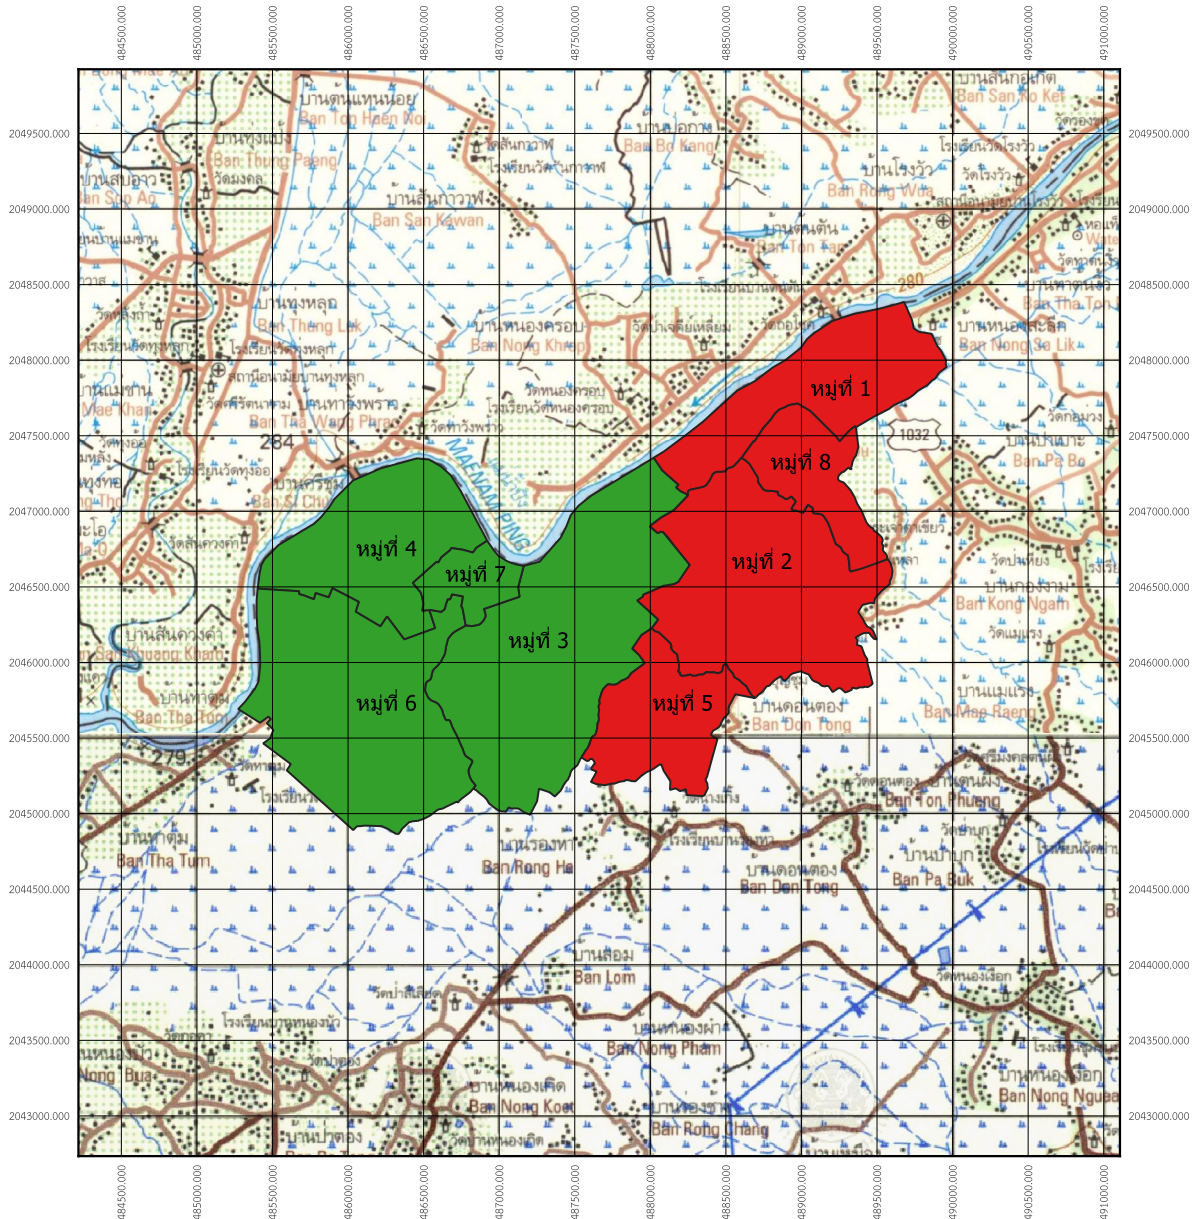

# รูปแบบการแบ่งเขตเลือกตั้ง เทศบาลตำบลบ้านเรื่อน

## รูปแบบ ที่ 1

แผนที่แบ่งเขตเลือกตั้งสมาชิกสภาเทศบาลตำบลบ้านเรื่อน อำเภอป่าซาง จังหวัดลำพูน

Coordinate System WGS 84 Zone 47 N

มาตราส่วน 1 : 50000

แผนที่ลำดับชุดที่ L7018 4746 II

แผนที่ลำดับชุดที่ L7018 4745 I

### สัญลักษณ์แผนที่

เขตเลือกตั้งที่ 1 ได้แก่ หมู่ที่ 1 หมู่ที่ 2 หมู่ที่ 5 หมู่ที่ 8

เขตเลือกตั้งที่ 2 ได้แก่ หมู่ที่ 3 หมู่ที่ 4 หมู่ที่ 6 หมู่ที่ 7