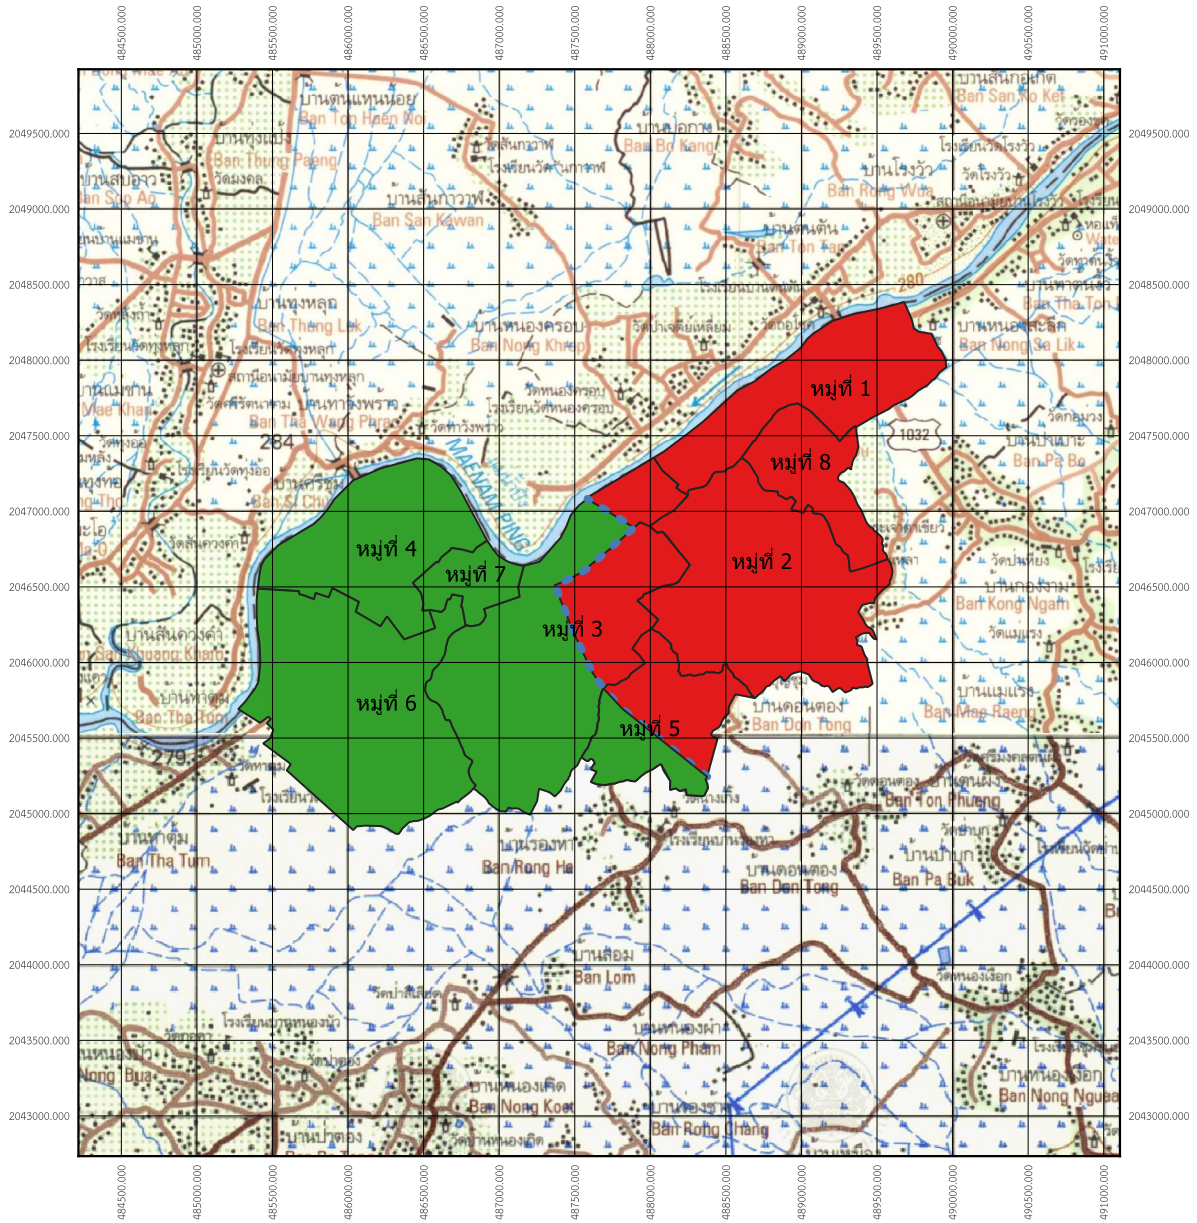

รูปแบบการแบ่งเขตเลือกตั้ง เทศบาลตำบลบ้านเรื่อน

รูปแบบ ที่ 3

แผนที่แบ่งเขตเลือกตั้งสมาชิกสภาเทศบาลตำบลบ้านเรื่อน อำเภอป่าซาง จังหวัดลำพูน

Coordinate System WGS 84 Zone 47 N

มาตราส่วน 1 : 50000

แผนที่ลำดับชุดที่ L7018 4746 II

แผนที่ลำดับชุดที่ L7018 4745 I

สัญลักษณ์แผนที่

เขตเลือกตั้งที่ 1 ได้แก่ หมู่ที่ 1 หมู่ที่ 2 หมู่ที่ 3 หมู่ที่ 5 หมู่ที่ 8

เขตเลือกตั้งที่ 2 ได้แก่ หมู่ที่ 3 หมู่ที่ 5 หมู่ที่ 4 หมู่ที่ 6 หมู่ที่ 7