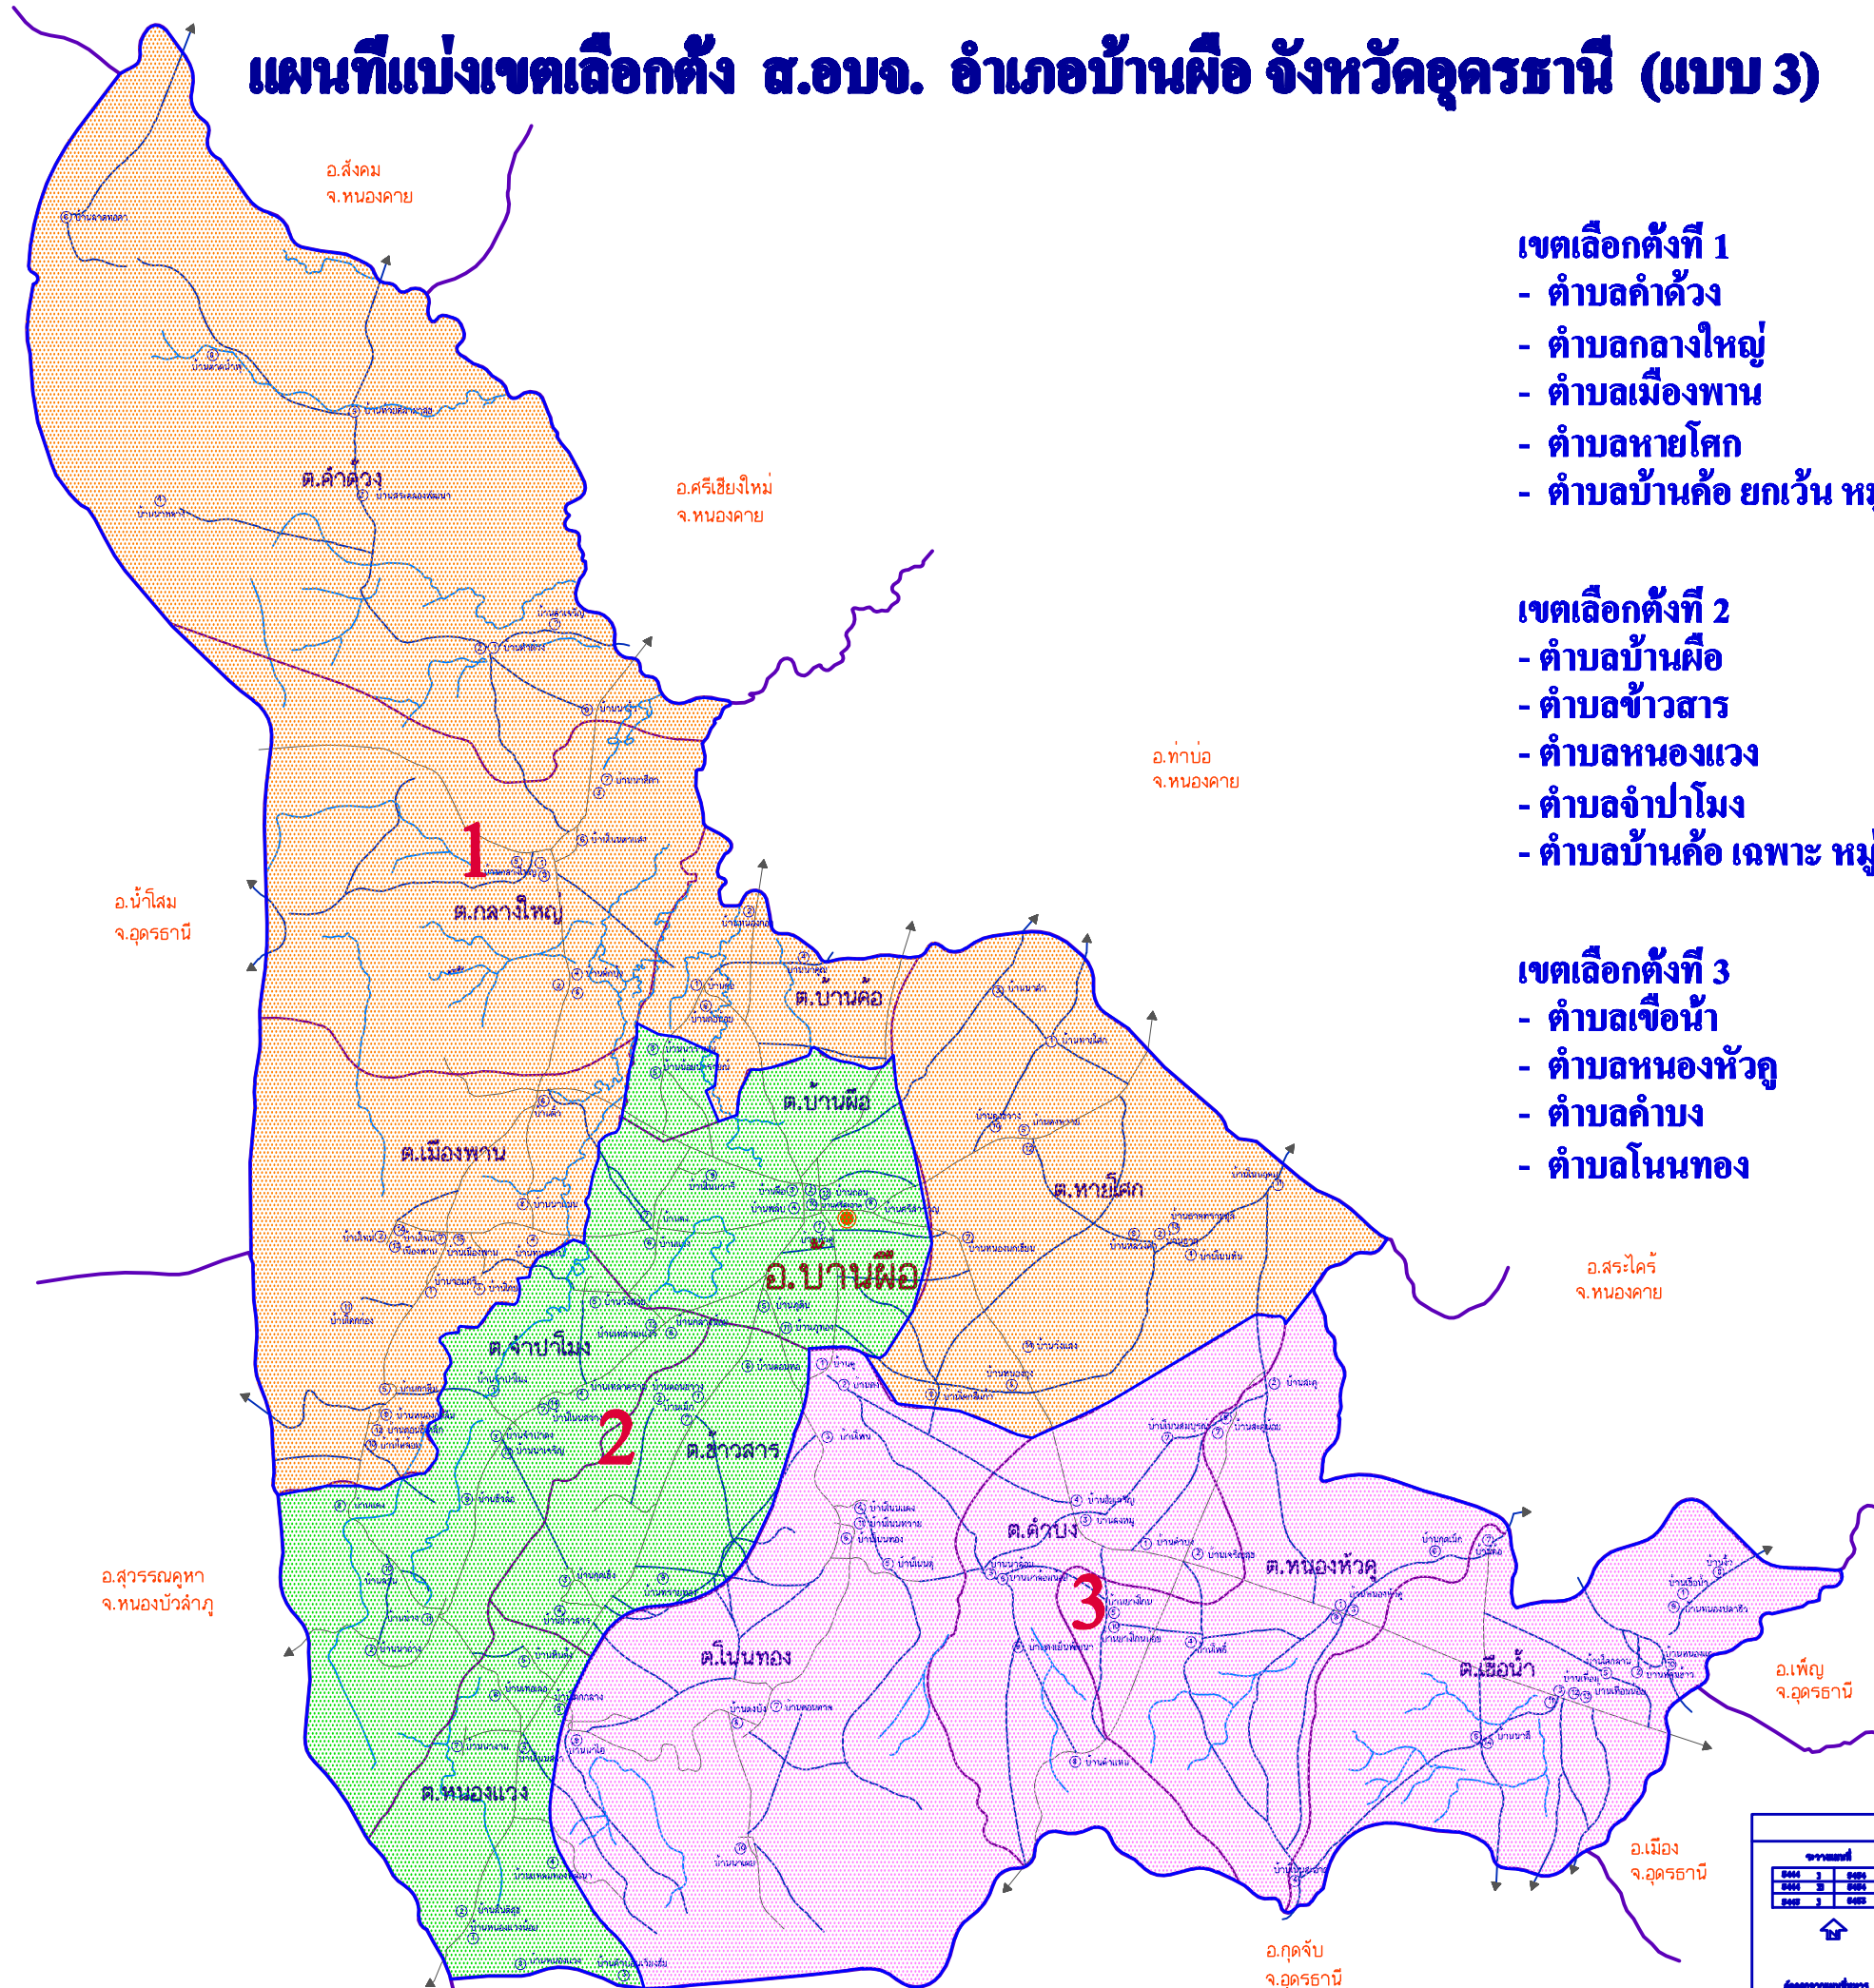

# แผนที่แบ่งเขตเลือกตั้ง ส.อบจ. อำเภอบ้านฝื่อ จังหวัดอุดรธานี (แบบ 1)

- เขตเลือกตั้งที่ 1**
- ตำบลคำด้วง
  - ตำบลกลางใหญ่
  - ตำบลเมืองพาน
  - ตำบลบ้านค้อ
  - ตำบลหายโศก

- เขตเลือกตั้งที่ 2**
- ตำบลเขื่อน้ำ
  - ตำบลหนองหัวคู
  - ตำบลคำบัง
  - ตำบลโนนทอง

# แผนที่แบ่งเขตเลือกตั้ง ส.อบจ. อำเภอบ้านผือ จังหวัดอุดรธานี (แบบ 2)

- เขตเลือกตั้งที่ 1**
- ตำบลคำคิ้ว
  - ตำบลกลางใหญ่
  - ตำบลเมืองพาน
  - ตำบลบ้านค้อ
  - ตำบลจำปาโมง

- เขตเลือกตั้งที่ 2**
- ตำบลบ้านผือ
  - ตำบลข้าวสาร
  - ตำบลหนองแวง
  - ตำบลโนนทอง

- เขตเลือกตั้งที่ 3**
- ตำบลเขื่อน้ำ
  - ตำบลหนองหัวคู
  - ตำบลค้ำบัง
  - ตำบลหนองหัวคู้

**เครื่องหมาย**

- เขตจังหวัด
- เขตอำเภอ
- เขตตำบล
- ทางหลวงแผ่นดิน
- ถนนลูกรัง
- แม่น้ำลำห้วย
- ที่ตั้งอำเภอ

จังหวัดอุดรธานี		เขตเลือกตั้งที่ 1	
จำนวนประชากร	จำนวนประชากร	จำนวนประชากร	จำนวนประชากร
ชาย	ชาย	ชาย	ชาย
หญิง	หญิง	หญิง	หญิง
รวม	รวม	รวม	รวม
อำเภอเมือง อำเภอเมือง อำเภอเมือง อำเภอเมือง		อำเภอเมือง อำเภอเมือง อำเภอเมือง อำเภอเมือง	

# แผนที่แบ่งเขตเลือกตั้ง ส.อบจ. อำเภอบ้านฝื่อ จังหวัดอุดรธานี (แบบ 3)

- เขตเลือกตั้งที่ 1**
- ตำบลคำด้วง
  - ตำบลกลางใหญ่
  - ตำบลเมืองพาน
  - ตำบลหายโศก
  - ตำบลบ้านค้อ ยกเว้น หมู่ที่ 3 และหมู่ที่ 5

- เขตเลือกตั้งที่ 2**
- ตำบลบ้านฝื่อ
  - ตำบลข้าวสาร
  - ตำบลหนองแวง
  - ตำบลจำป่าโหมง
  - ตำบลบ้านค้อ เฉพาะ หมู่ที่ 3 และหมู่ที่ 5