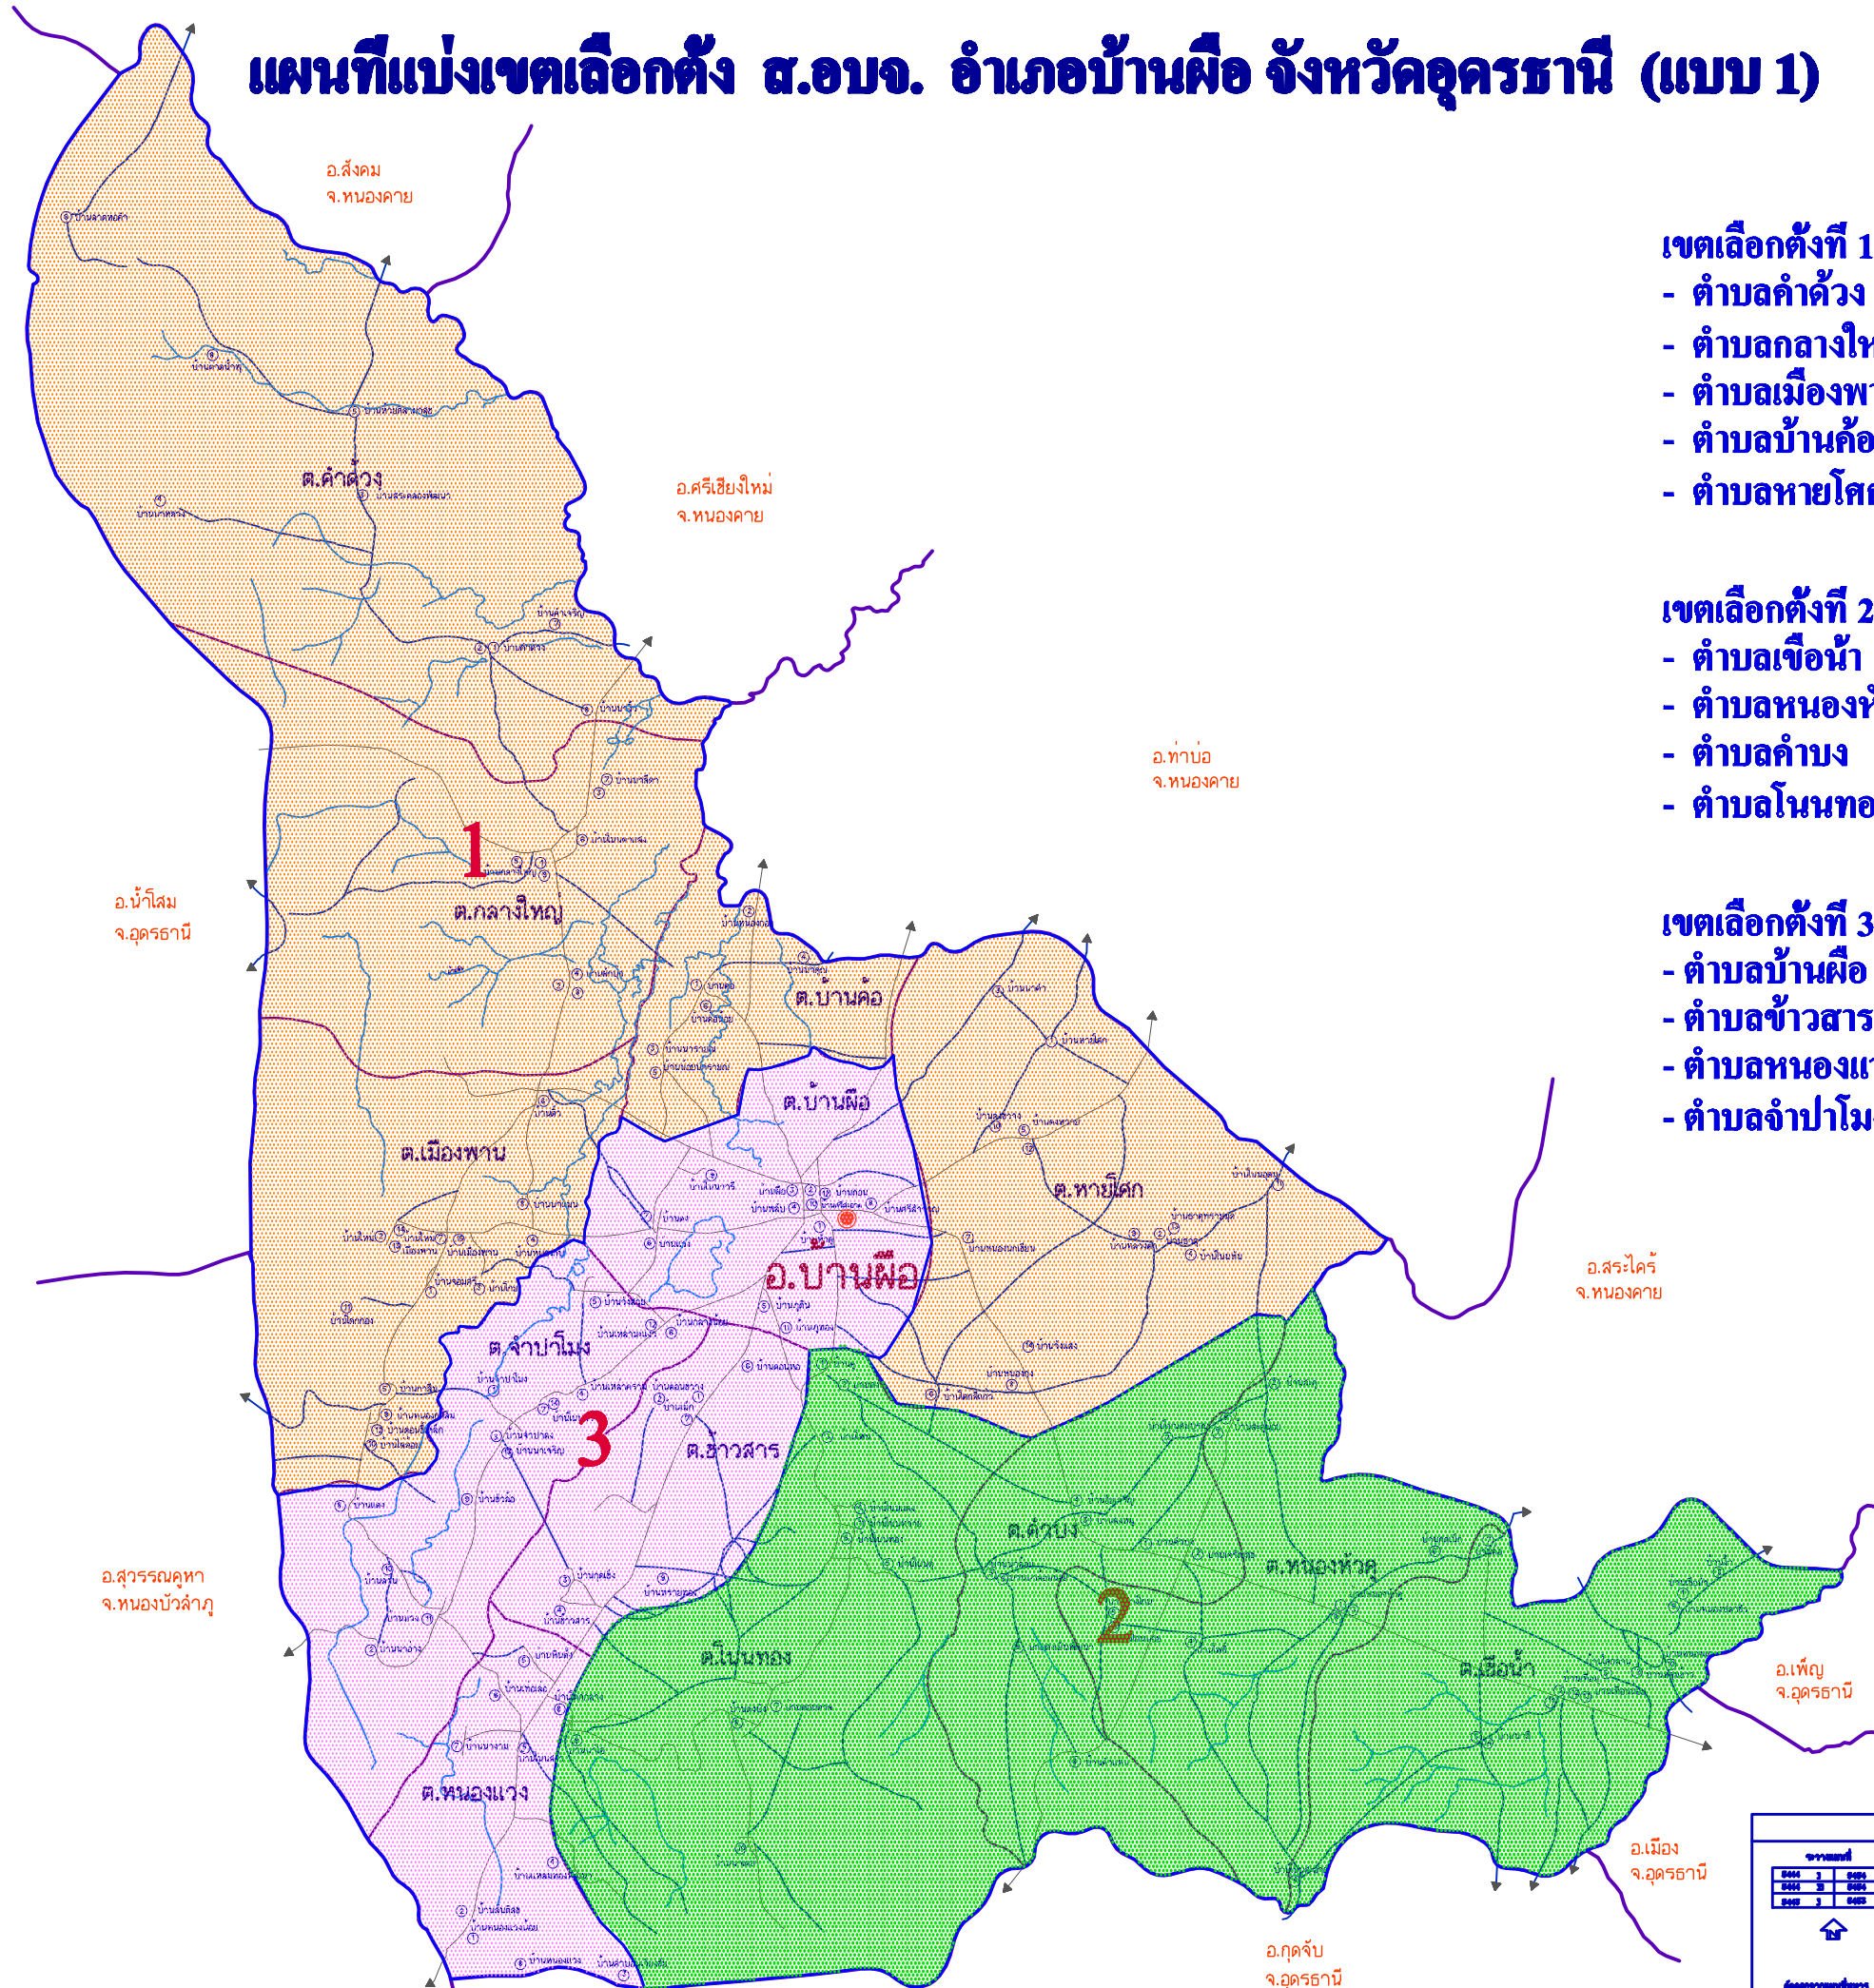

# แผนที่แบ่งเขตเลือกตั้ง ส.อบจ. อำเภอบ้านฝื่อ จังหวัดอุดรธานี (แบบ 1)

- เขตเลือกตั้งที่ 1**
- ตำบลคำด้วง
  - ตำบลกลางใหญ่
  - ตำบลเมืองพาน
  - ตำบลบ้านค้อ
  - ตำบลหายโศก

- เขตเลือกตั้งที่ 2**
- ตำบลเขื่อน้ำ
  - ตำบลหนองหัวคู
  - ตำบลคำบัง
  - ตำบลโนนทอง

- เขตเลือกตั้งที่ 3**
- ตำบลบ้านฝื่อ
  - ตำบลข้าวสาร
  - ตำบลหนองแวง
  - ตำบลจำปาโมง

**เครื่องหมาย**

- เขตจังหวัด
- เขตอำเภอ
- เขตตำบล
- ทางหลวง, ถนน
- ถนนลูกรัง
- แม่น้ำ, ลำห้วย
- ที่ตั้งอำเภอ

จำนวนประชากร		จำนวนผู้มีสิทธิเลือกตั้ง	
ชาย	...	ชาย	...
หญิง	...	หญิง	...
รวม	...	รวม	...

- เขตเลือกตั้งที่ 3**
- ตำบลเขื่อน้ำ
  - ตำบลหนองหัวคู
  - ตำบลค้ำบัง
  - ตำบลหนองหัวคู้

**เครื่องหมาย**

- เขตจังหวัด
- เขตอำเภอ
- เขตตำบล
- ทางหลวงแผ่นดิน
- ถนนลูกรัง
- แม่น้ำลำห้วย
- ที่ตั้งอำเภอ

จังหวัดอุดรธานี		เขตเลือกตั้งที่ 1	
จำนวนประชากร	จำนวนประชากร	จำนวนประชากร	จำนวนประชากร
ชาย	ชาย	ชาย	ชาย
หญิง	หญิง	หญิง	หญิง
รวม	รวม	รวม	รวม
อำเภอเมือง อำเภอเมือง อำเภอเมือง อำเภอเมือง		อำเภอเมือง อำเภอเมือง อำเภอเมือง อำเภอเมือง	

# แผนที่แบ่งเขตเลือกตั้ง ส.อบจ. อำเภอบ้านฝื่อ จังหวัดอุดรธานี (แบบ 3)

- เขตเลือกตั้งที่ 1**
- ตำบลคำด้วง
  - ตำบลกลางใหญ่
  - ตำบลเมืองพาน
  - ตำบลหายโศก
  - ตำบลบ้านค้อ ยกเว้น หมู่ที่ 3 และหมู่ที่ 5

- เขตเลือกตั้งที่ 2**
- ตำบลบ้านฝื่อ
  - ตำบลข้าวสาร
  - ตำบลหนองแวง
  - ตำบลจำป่าโหมง
  - ตำบลบ้านค้อ เฉพาะ หมู่ที่ 3 และหมู่ที่ 5