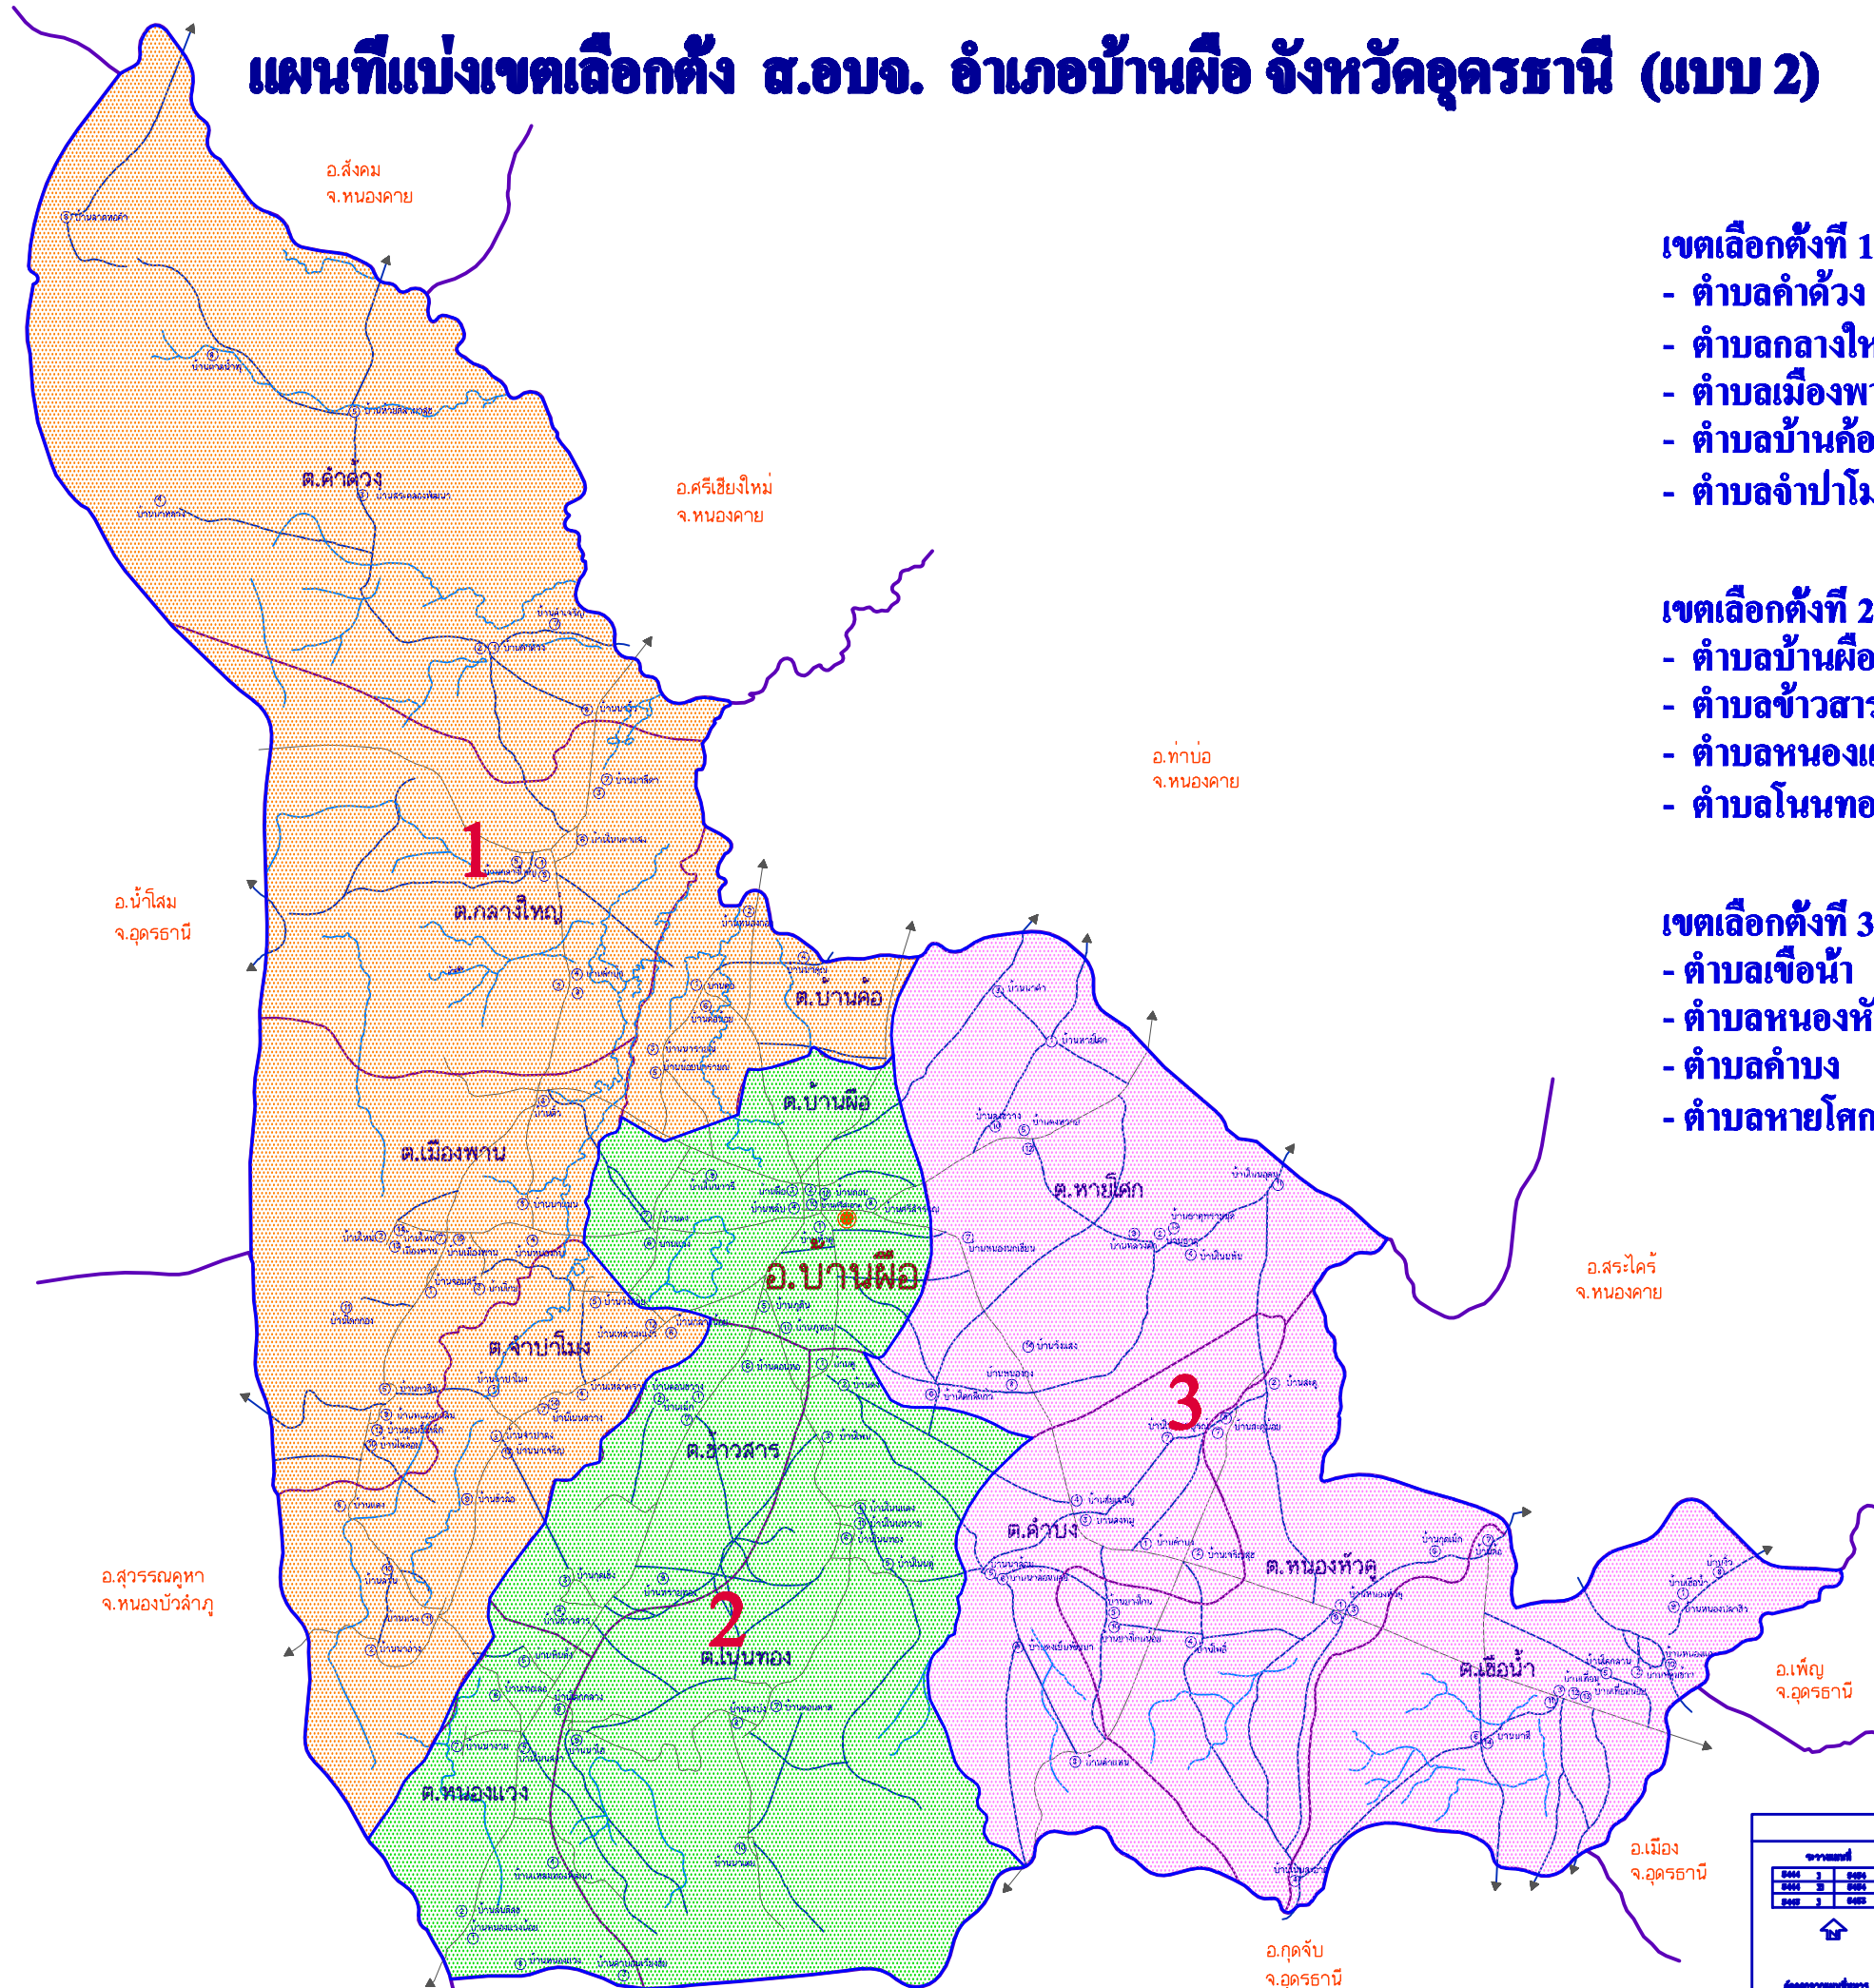

แผนที่แบ่งเขตเลือกตั้ง ส.อบจ. อำเภอบ้านผือ จังหวัดอุดรธานี (แบบ 2)

1. **เขตเลือกตั้งที่ 1**
2. ตำบลคำคิ้ว
   - ตำบลกลางใหญ่
   - ตำบลเมืองพาน
   - ตำบลบ้านค้อ
   - ตำบลจำปาโมง

1. **เขตเลือกตั้งที่ 2**
2. ตำบลบ้านผือ
   - ตำบลข้าวสาร
   - ตำบลหนองแวง
   - ตำบลโนนทอง

1. **เขตเลือกตั้งที่ 3**
2. ตำบลเขื่อน้ำ
   - ตำบลหนองหัวคู
   - ตำบลค้ำบัง
   - ตำบลหนองหัวคู้

เครื่องหมาย

- เขตจังหวัด
- เขตอำเภอ
- เขตตำบล
- ทางหลวงแผ่นดิน
- ถนนลูกรัง
- แม่น้ำลำห้วย
- ที่ตั้งอำเภอ

จังหวัดอุดรธานี		เขตเลือกตั้งที่ 1	
จำนวนประชากร	จำนวนประชากร	จำนวนประชากร	จำนวนประชากร
ชาย	ชาย	ชาย	ชาย
หญิง	หญิง	หญิง	หญิง
รวม	รวม	รวม	รวม
อำเภอเมือง อำเภอเมือง อำเภอเมือง อำเภอเมือง		อำเภอเมือง อำเภอเมือง อำเภอเมือง อำเภอเมือง