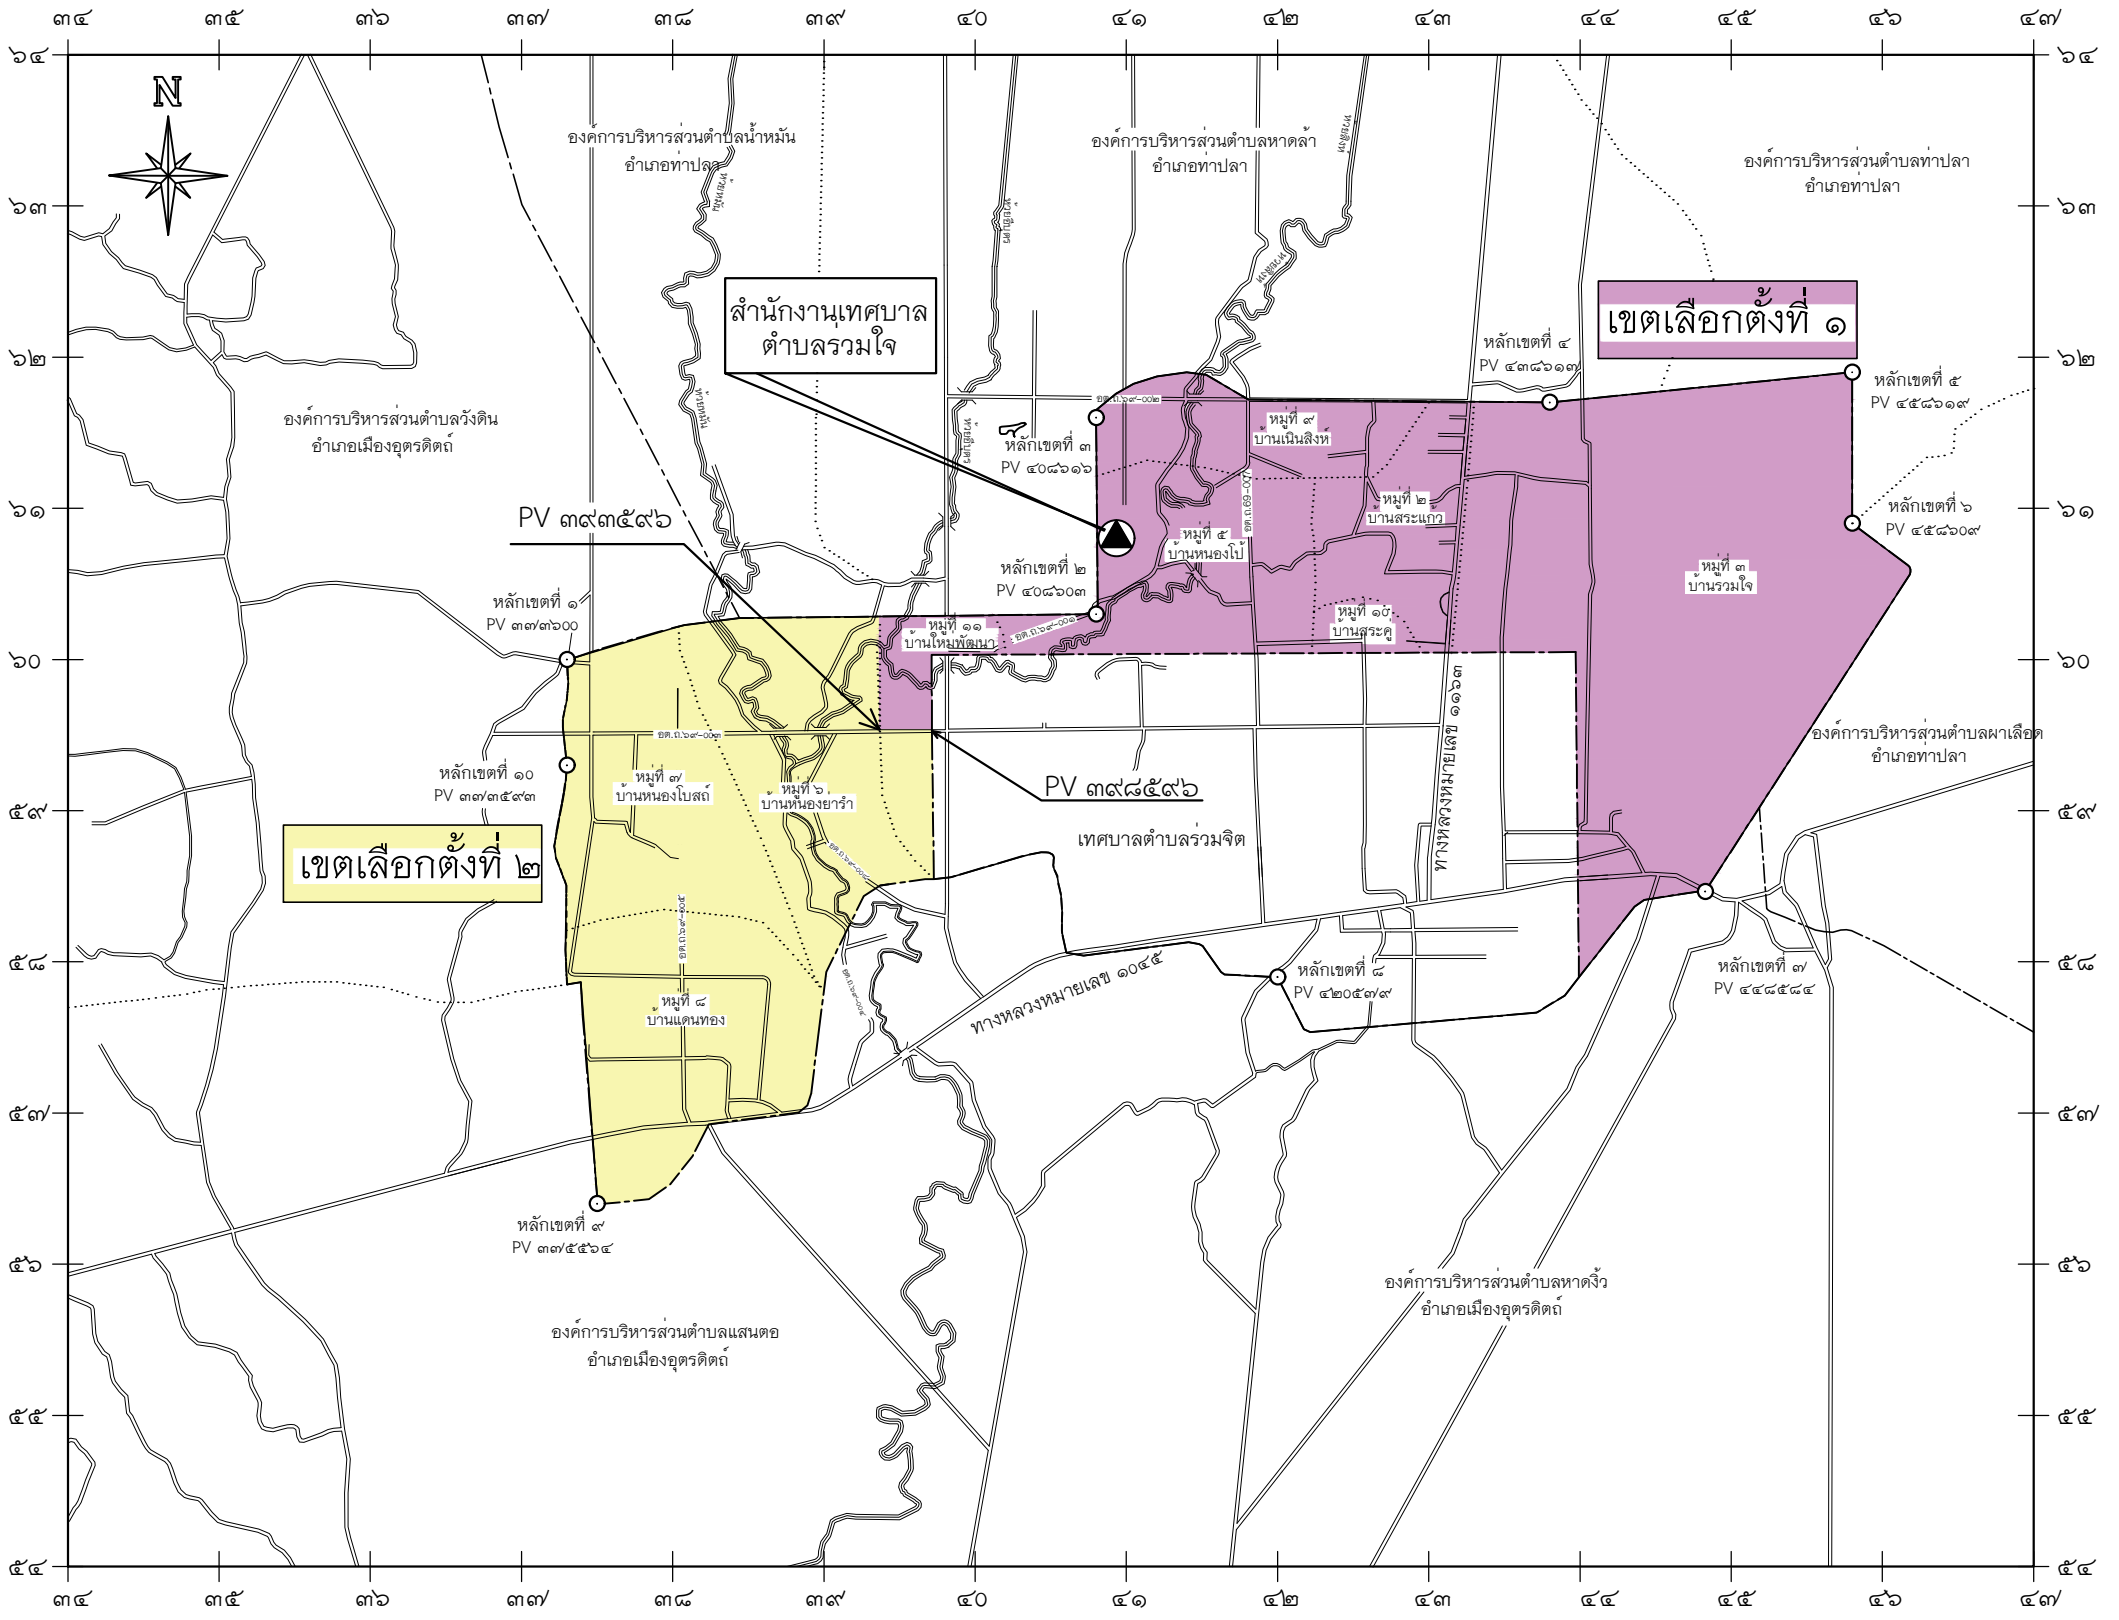

แผนที่การแบ่งเขตและจำนวนราษฎรในเขตเลือกตั้ง

สมาชิกสภาเทศบาลตำบลรวมใจ

ตำบลรวมจิต อำเภอท่าปลา จังหวัดอุตรดิตถ์

มาตราส่วน : ๑ : ๕๐,๐๐๐

๐ ๐.๕ ๑ ๒ กิโลเมตร

เครื่องหมาย

- เขตเทศบาล
- เขตอำเภอ เขตกิ่งอำเภอ
- เขตตำบล
- ถนนคอนกรีต ถนนลาดยาง
- สะพาน
- แม่น้ำ คลอง ห้วย
- หนอง บึง อ่างเก็บน้ำ
- คลองส่งน้ำ
- เส้นชั้นความสูง
- สถานที่ราชการ
- โรงพยาบาล สถานีอนามัย
- มหาวิทยาลัย วิทยาลัย โรงเรียน
- วัด ศาสนสถาน

แผนที่การแบ่งเขตและจำนวนราษฎรในเขตเลือกตั้ง

สมาชิกสภาเทศบาลตำบลรวมใจ

ตำบลรวมใจ อำเภอท่าปลา จังหวัดอุตรดิตถ์

มาตราส่วน : ๑ : ๕๐,๐๐๐

๐ ๐.๕ ๑ ๒ กิโลเมตร

เครื่องหมาย

- เขตเทศบาล
- เขตอำเภอ เขตกิ่งอำเภอ
- เขตตำบล
- ถนนคอนกรีต ถนนลาดยาง
- สะพาน
- แม่น้ำ คลอง ห้วย
- หอง บึง อ่างเก็บน้ำ
- คลองส่งน้ำ
- เส้นชั้นความสูง
- สถานที่ราชการ
- โรงพยาบาล สถานีอนามัย
- มหาวิทยาลัย วิทยาลัย โรงเรียน
- วัด ศาสนสถาน

แบบที่ ๒

เขตที่ ๑	เขตที่ ๒
<p>เขตที่ ๑</p> <p>๑. หมู่ที่ ๒ บ้านสระแก้ว จำนวนประชากร ๒๒๔ คน</p> <p>๒. หมู่ที่ ๓ บ้านรวมใจ จำนวนประชากร ๘๑ คน</p> <p>๓. หมู่ที่ ๕ บ้านหนองไ้ จำนวนประชากร ๒๔๙ คน</p> <p>๔. หมู่ที่ ๙ บ้านเนินสิงห์ จำนวนประชากร ๔๑๙ คน</p> <p>๕. หมู่ที่ ๑๐ บ้านสระคู จำนวนประชากร ๑๓ คน</p> <p>๖. หมู่ที่ ๑๑ บ้านใหม่พัฒนา (บางส่วน) จำนวนประชากร ๓๐ คน</p> <p>รวมจำนวนประชากรเขตการเลือกตั้งที่ ๑ = ๑,๐๑๖ คน</p>	<p>เขตที่ ๒</p> <p>๑. หมู่ที่ ๖ บ้านหนองยาร่า จำนวนประชากร ๔๓๔ คน</p> <p>๒. หมู่ที่ ๗ บ้านหนองโบสถ์ จำนวนประชากร ๓๒๖ คน</p> <p>๓. หมู่ที่ ๘ บ้านแดนทองจำนวน ประชากร ๒๘๘ คน</p> <p>๔. หมู่ที่ ๑๑ บ้านใหม่พัฒนา (บางส่วน) จำนวนประชากร ๒๖ คน</p> <p>รวมจำนวนประชากรเขตการเลือกตั้งที่ ๒ = ๑,๐๗๔ คน</p>

แผนที่การแบ่งเขตและจำนวนราษฎรในเขตเลือกตั้ง

สมาชิกสภาเทศบาลตำบลรวมใจ

ตำบลรวมจิต อำเภอท่าปลา จังหวัดอุตรดิตถ์

มาตราส่วน : ๑ : ๕๐,๐๐๐

๐ ๐.๕ ๑ ๒ กิโลเมตร

เครื่องหมาย

- เขตเทศบาล
- เขตอำเภอ เขตกิ่งอำเภอ
- เขตตำบล
- ถนนคอนกรีต ถนนลาดยาง
- สะพาน
- แม่น้ำ คลอง ห้วย
- หอง บึง อ่างเก็บน้ำ
- คลองส่งน้ำ
- เส้นชั้นความสูง
- สถานที่ราชการ
- โรงพยาบาล สถานีอนามัย
- มหาวิทยาลัย วิทยาลัย โรงเรียน
- วัด ศาสนสถาน