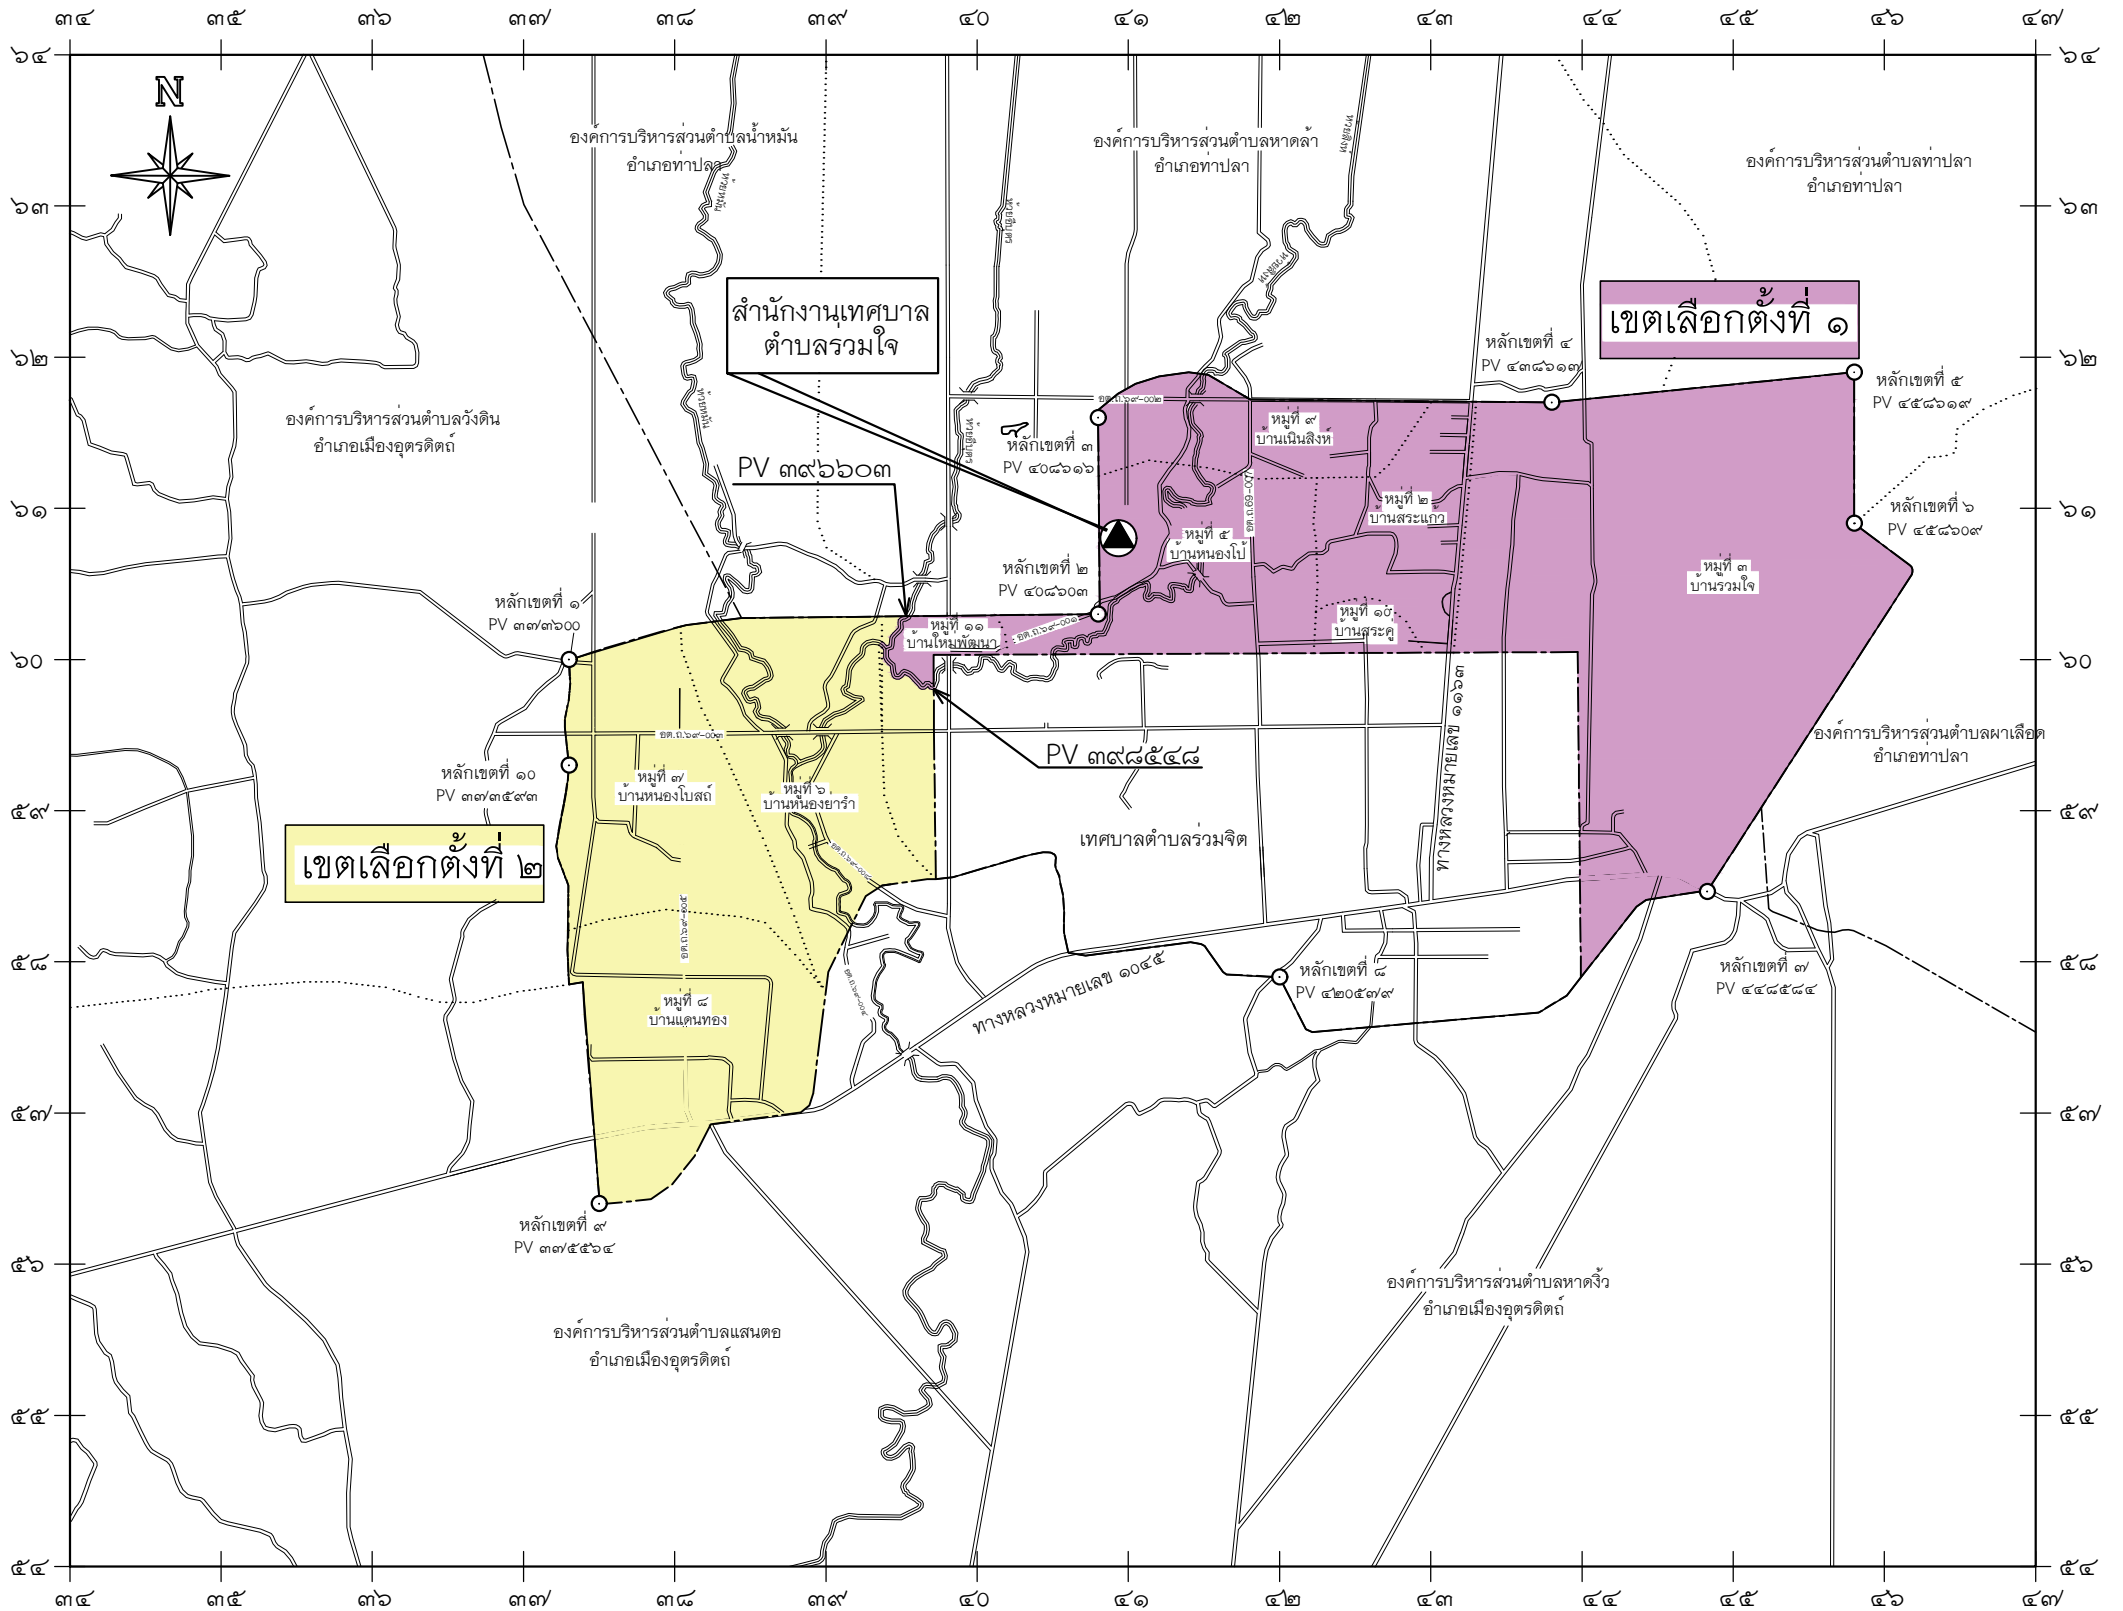

แผนที่การแบ่งเขตและจำนวนราษฎรในเขตเลือกตั้ง

สมาชิกสภาเทศบาลตำบลรวมใจ

ตำบลรวมจิต อำเภอท่าปลา จังหวัดอุตรดิตถ์

มาตราส่วน : ๑ : ๕๐,๐๐๐

๐ ๐.๕ ๑ ๒ กิโลเมตร

เครื่องหมาย

- เขตเทศบาล
- เขตอำเภอ เขตกิ่งอำเภอ
- เขตตำบล
- ถนนคอนกรีต ถนนลาดยาง
- สะพาน
- แม่น้ำ คลอง ห้วย
- หนอง บึง อ่างเก็บน้ำ
- คลองส่งน้ำ
- เส้นชั้นความสูง
- สถานที่ราชการ
- โรงพยาบาล สถานีอนามัย
- มหาวิทยาลัย วิทยาลัย โรงเรียน
- วัด ศาสนสถาน

แบบที่ ๑

เขตที่ ๑	เขตที่ ๒
<p>เขตที่ ๑</p> <ol style="list-style-type: none"> ๑. หมู่ที่ ๒ บ้านสระแก้ว จำนวนประชากร ๒๒๔ คน ๒. หมู่ที่ ๓ บ้านรวมใจ จำนวนประชากร ๘๑ คน ๓. หมู่ที่ ๕ บ้านหนองโปลา จำนวนประชากร ๒๔๙ คน ๔. หมู่ที่ ๙ บ้านเนินสิงห์ จำนวนประชากร ๔๑๙ คน ๕. หมู่ที่ ๑๐ บ้านสระคู จำนวนประชากร ๑๓ คน ๖. หมู่ที่ ๑๑ บ้านใหม่พัฒนา จำนวนประชากร ๕๖ คน <p>จำนวนประชากรเขตการเลือกตั้งที่ ๑ = ๑,๐๔๒ คน</p>	<p>เขตที่ ๒</p> <ol style="list-style-type: none"> ๑. หมู่ที่ ๖ บ้านหนองยาร่า จำนวนประชากร ๔๓๔ คน ๒. หมู่ที่ ๗ บ้านหนองโปลา จำนวนประชากร ๓๒๖ คน ๓. หมู่ที่ ๘ บ้านแคนทอง จำนวนประชากร ๒๘๘ คน <p>รวมจำนวนประชากรเขตการเลือกตั้งที่ ๒ = ๑,๐๔๘ คน</p>

แผนที่การแบ่งเขตและจำนวนราษฎรในเขตเลือกตั้ง

สมาชิกสภาเทศบาลตำบลรวมใจ

ตำบลรวมใจ อำเภอท่าปลา จังหวัดอุตรดิตถ์

มาตราส่วน : ๑ : ๕๐,๐๐๐

๐ ๐.๕ ๑ ๒ กิโลเมตร

เครื่องหมาย

- เขตเทศบาล
- เขตอำเภอ เขตกิ่งอำเภอ
- เขตตำบล
- ถนนคอนกรีต ถนนลาดยาง
- สะพาน
- แม่น้ำ คลอง ห้วย
- หอง บึง อ่างเก็บน้ำ
- คลองส่งน้ำ
- เส้นชั้นความสูง
- สถานที่ราชการ
- โรงพยาบาล สถานีอนามัย
- มหาวิทยาลัย วิทยาลัย โรงเรียน
- วัด ศาสนสถาน

แผนที่การแบ่งเขตและจำนวนราษฎรในเขตเลือกตั้ง

สมาชิกสภาเทศบาลตำบลรวมใจ

ตำบลรวมจิต อำเภอท่าปลา จังหวัดอุตรดิตถ์

มาตราส่วน : ๑ : ๕๐,๐๐๐

๐ ๐.๕ ๑ ๒ กิโลเมตร

เครื่องหมาย

- เขตเทศบาล
- เขตอำเภอ เขตกิ่งอำเภอ
- เขตตำบล
- ถนนคอนกรีต ถนนลาดยาง
- สะพาน
- แม่น้ำ คลอง ห้วย
- หอง บึง อ่างเก็บน้ำ
- คลองส่งน้ำ
- เส้นชั้นความสูง
- สถานที่ราชการ
- โรงพยาบาล สถานีอนามัย
- มหาวิทยาลัย วิทยาลัย โรงเรียน
- วัด ศาสนสถาน