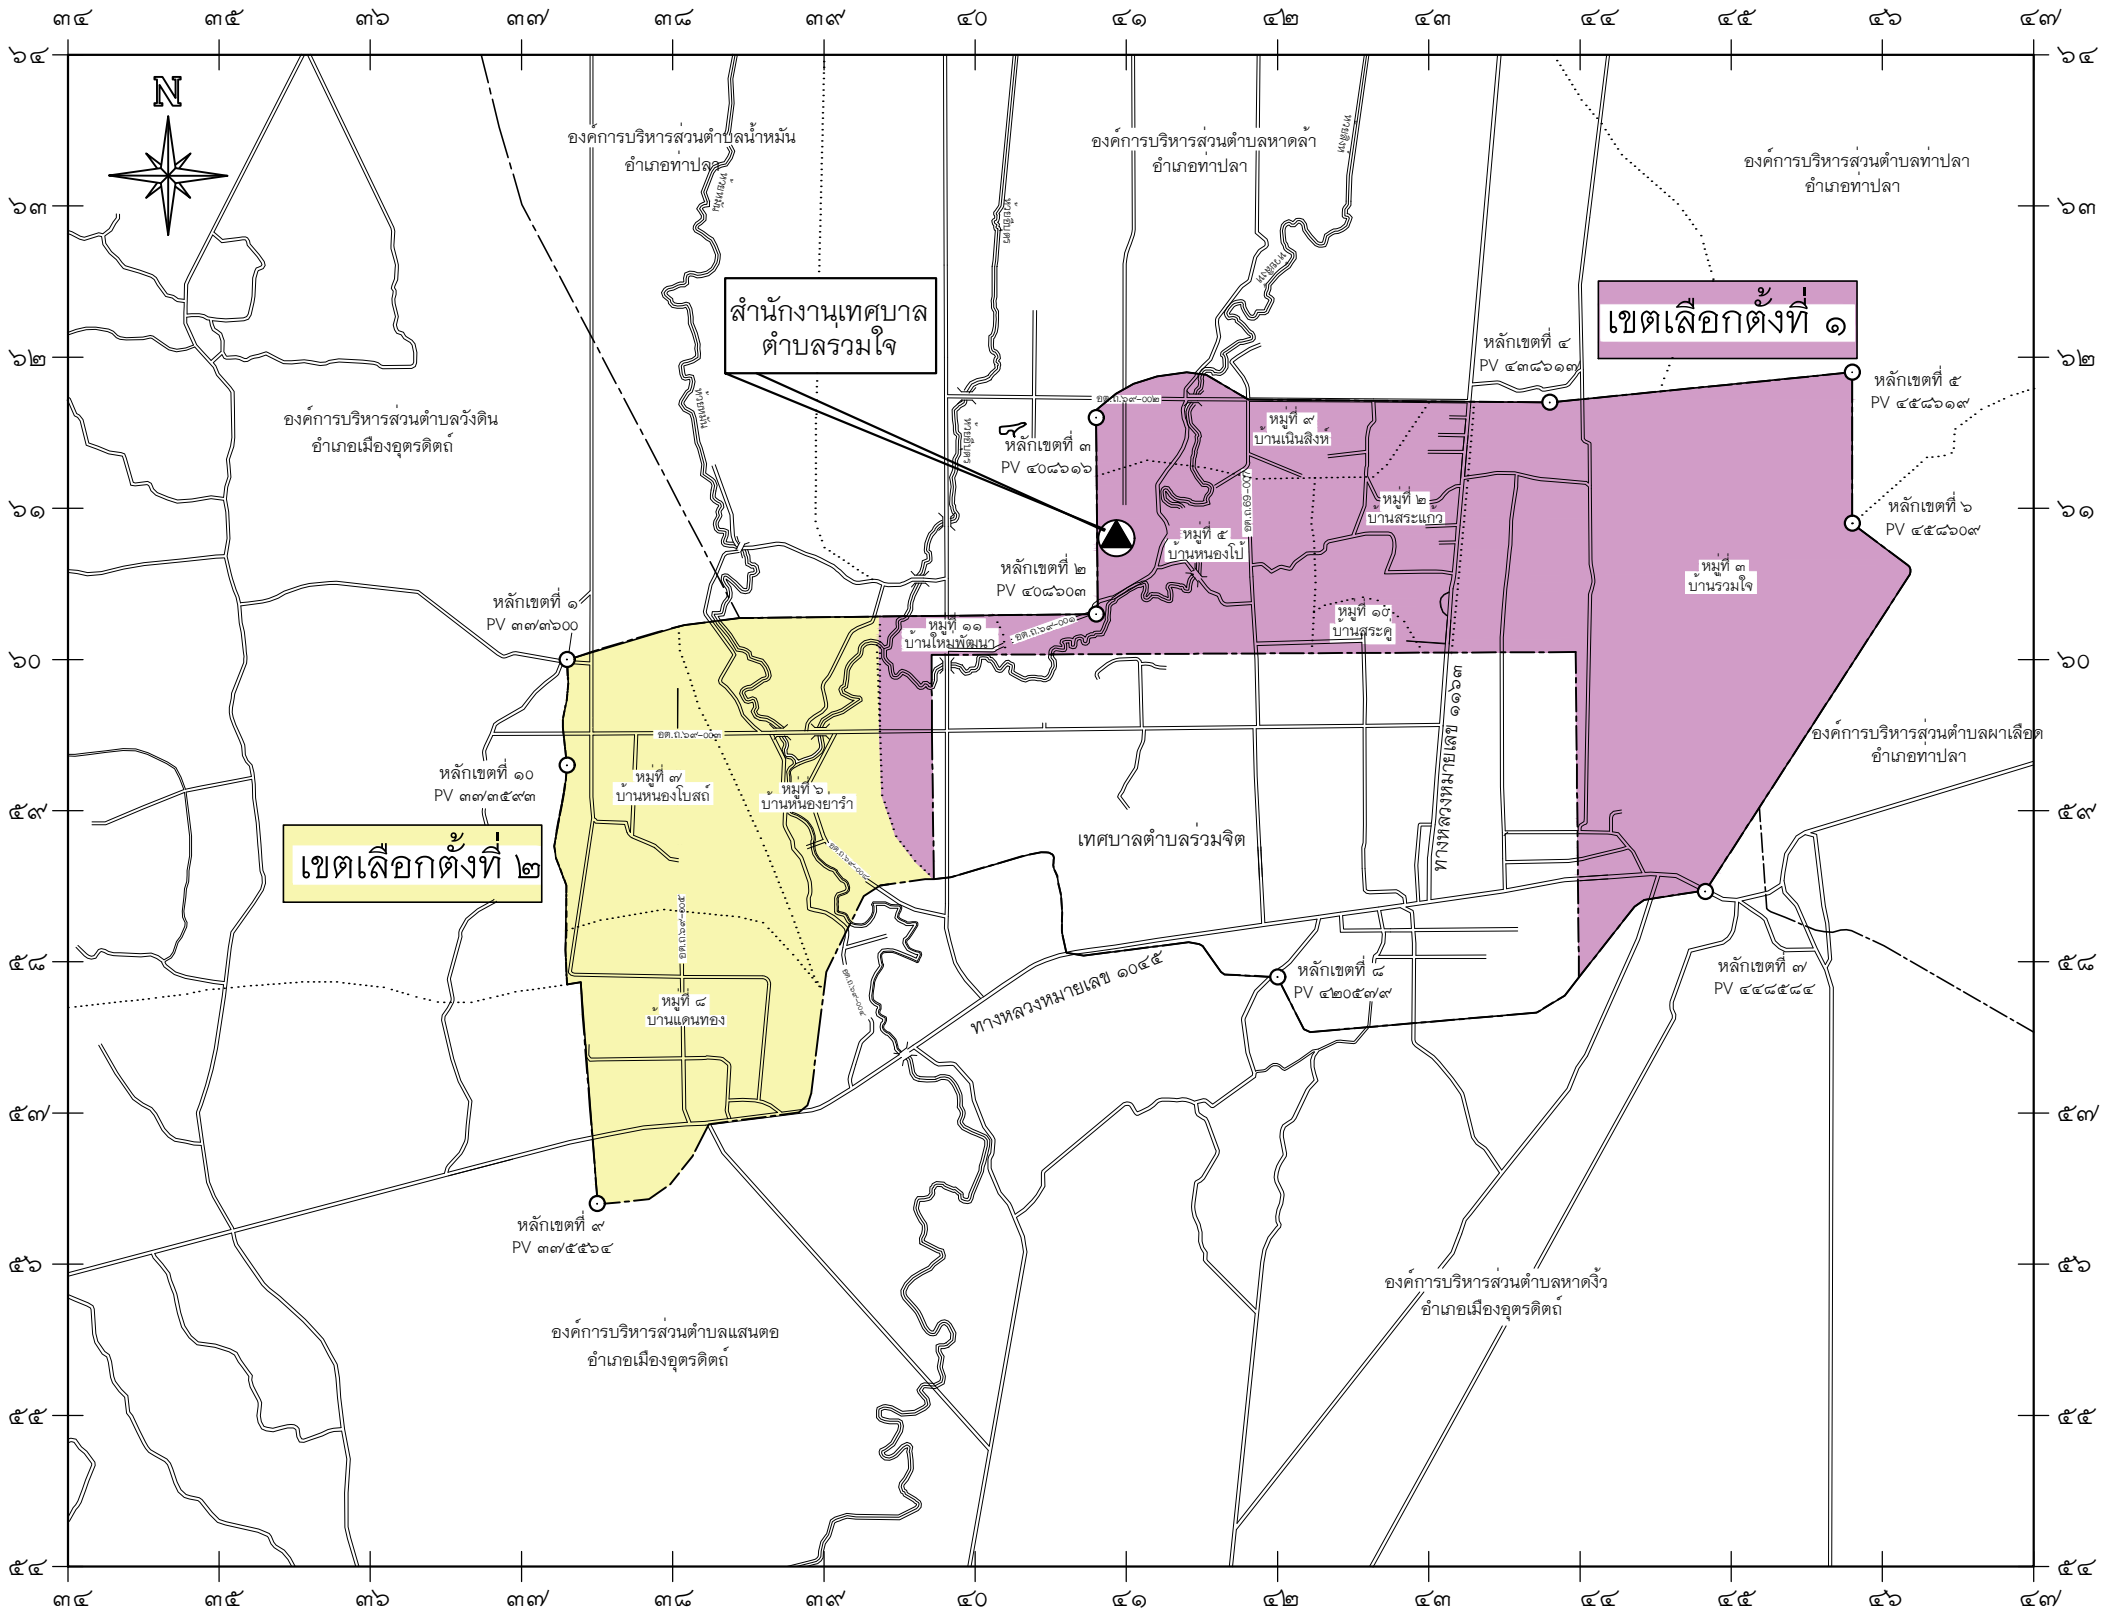

รูปแบบที่ ๓

เขต เลือกตั้งที่	จำนวน สมาชิก	ท้องที่ ที่ประกอบเป็นเขตเลือกตั้ง	จำนวนราษฎร (คน)	หมายเหตุ
๑	๖	หมู่ที่ ๒ บ้านสระแก้ว ตำบลร่วมจิต อำเภอท่าปลา หมู่ที่ ๓ บ้านร่วมใจ ตำบลร่วมจิต อำเภอท่าปลา หมู่ที่ ๕ บ้านหนองไ้ ตำบลร่วมจิต อำเภอท่าปลา หมู่ที่ ๙ บ้านเนินสิงห์ ตำบลร่วมจิต อำเภอท่าปลา หมู่ที่ ๑๐ บ้านสระคู ตำบลร่วมจิต อำเภอท่าปลา และ หมู่ที่ ๑๑ บ้านใหม่พัฒนา ตำบลร่วมจิต อำเภอท่าปลา (บางส่วน) จุดเริ่มต้นเส้นแบ่งเขตหมู่บ้าน ของหมู่ที่ ๖ บ้านหนองยาร้า และหมู่ที่ ๑๑ บ้านใหม่พัฒนา ที่พิกัด PV ๓๙๓๕๙๖ กลางถนนเส้น อด.ถ.๖๙-๐๐๓ ไปทางทิศตะวันออก ถึงแนวเขตพื้นที่เทศบาลตำบลร่วมจิต ระยะห่างจากสี่แยก ๑๐๐ เมตร ที่พิกัด PV ๓๙๘๕๙๖	๑,๐๓๒	
๒	๖	หมู่ที่ ๖ บ้านหนองยาร้า ตำบลร่วมจิต อำเภอท่าปลา หมู่ที่ ๗ บ้านหนองโบสถ์ ตำบลร่วมจิต อำเภอท่าปลา หมู่ที่ ๘ บ้านแดนทอง ตำบลร่วมจิต อำเภอท่าปลา และ หมู่ที่ ๑๑ บ้านใหม่พัฒนา ตำบลร่วมจิต อำเภอท่าปลา (บางส่วน) จุดเริ่มต้นเส้นแบ่งเขตหมู่บ้าน ของหมู่ที่ ๖ บ้านหนองยาร้า และหมู่ที่ ๑๑ บ้านใหม่พัฒนา ที่พิกัด PV ๓๙๓๕๙๖ กลางถนนเส้น อด.ถ.๖๙-๐๐๓ ไปทางทิศตะวันออก ถึงแนวเขตพื้นที่เทศบาลตำบลร่วมจิต ระยะห่างจากสี่แยก ๑๐๐ เมตร ที่พิกัด PV ๓๙๘๕๙๖	๑,๐๕๘	

แผนที่การแบ่งเขตและจำนวนราษฎรในเขตเลือกตั้ง

สมาชิกสภาเทศบาลตำบลรวมใจ

ตำบลรวมจิต อำเภอท่าปลา จังหวัดอุตรดิตถ์

มาตราส่วน : ๑ : ๕๐,๐๐๐

๐ ๐.๕ ๑ ๒ กิโลเมตร

เครื่องหมาย

- เขตเทศบาล
- เขตอำเภอ เขตกิ่งอำเภอ
- เขตตำบล
- ถนนคอนกรีต ถนนลาดยาง
- สะพาน
- แม่น้ำ คลอง ห้วย
- หนอง บึง อ่างเก็บน้ำ
- คลองส่งน้ำ
- เส้นชั้นความสูง
- สถานที่ราชการ
- โรงพยาบาล สถานีอนามัย
- มหาวิทยาลัย วิทยาลัย โรงเรียน
- วัด ศาสนสถาน