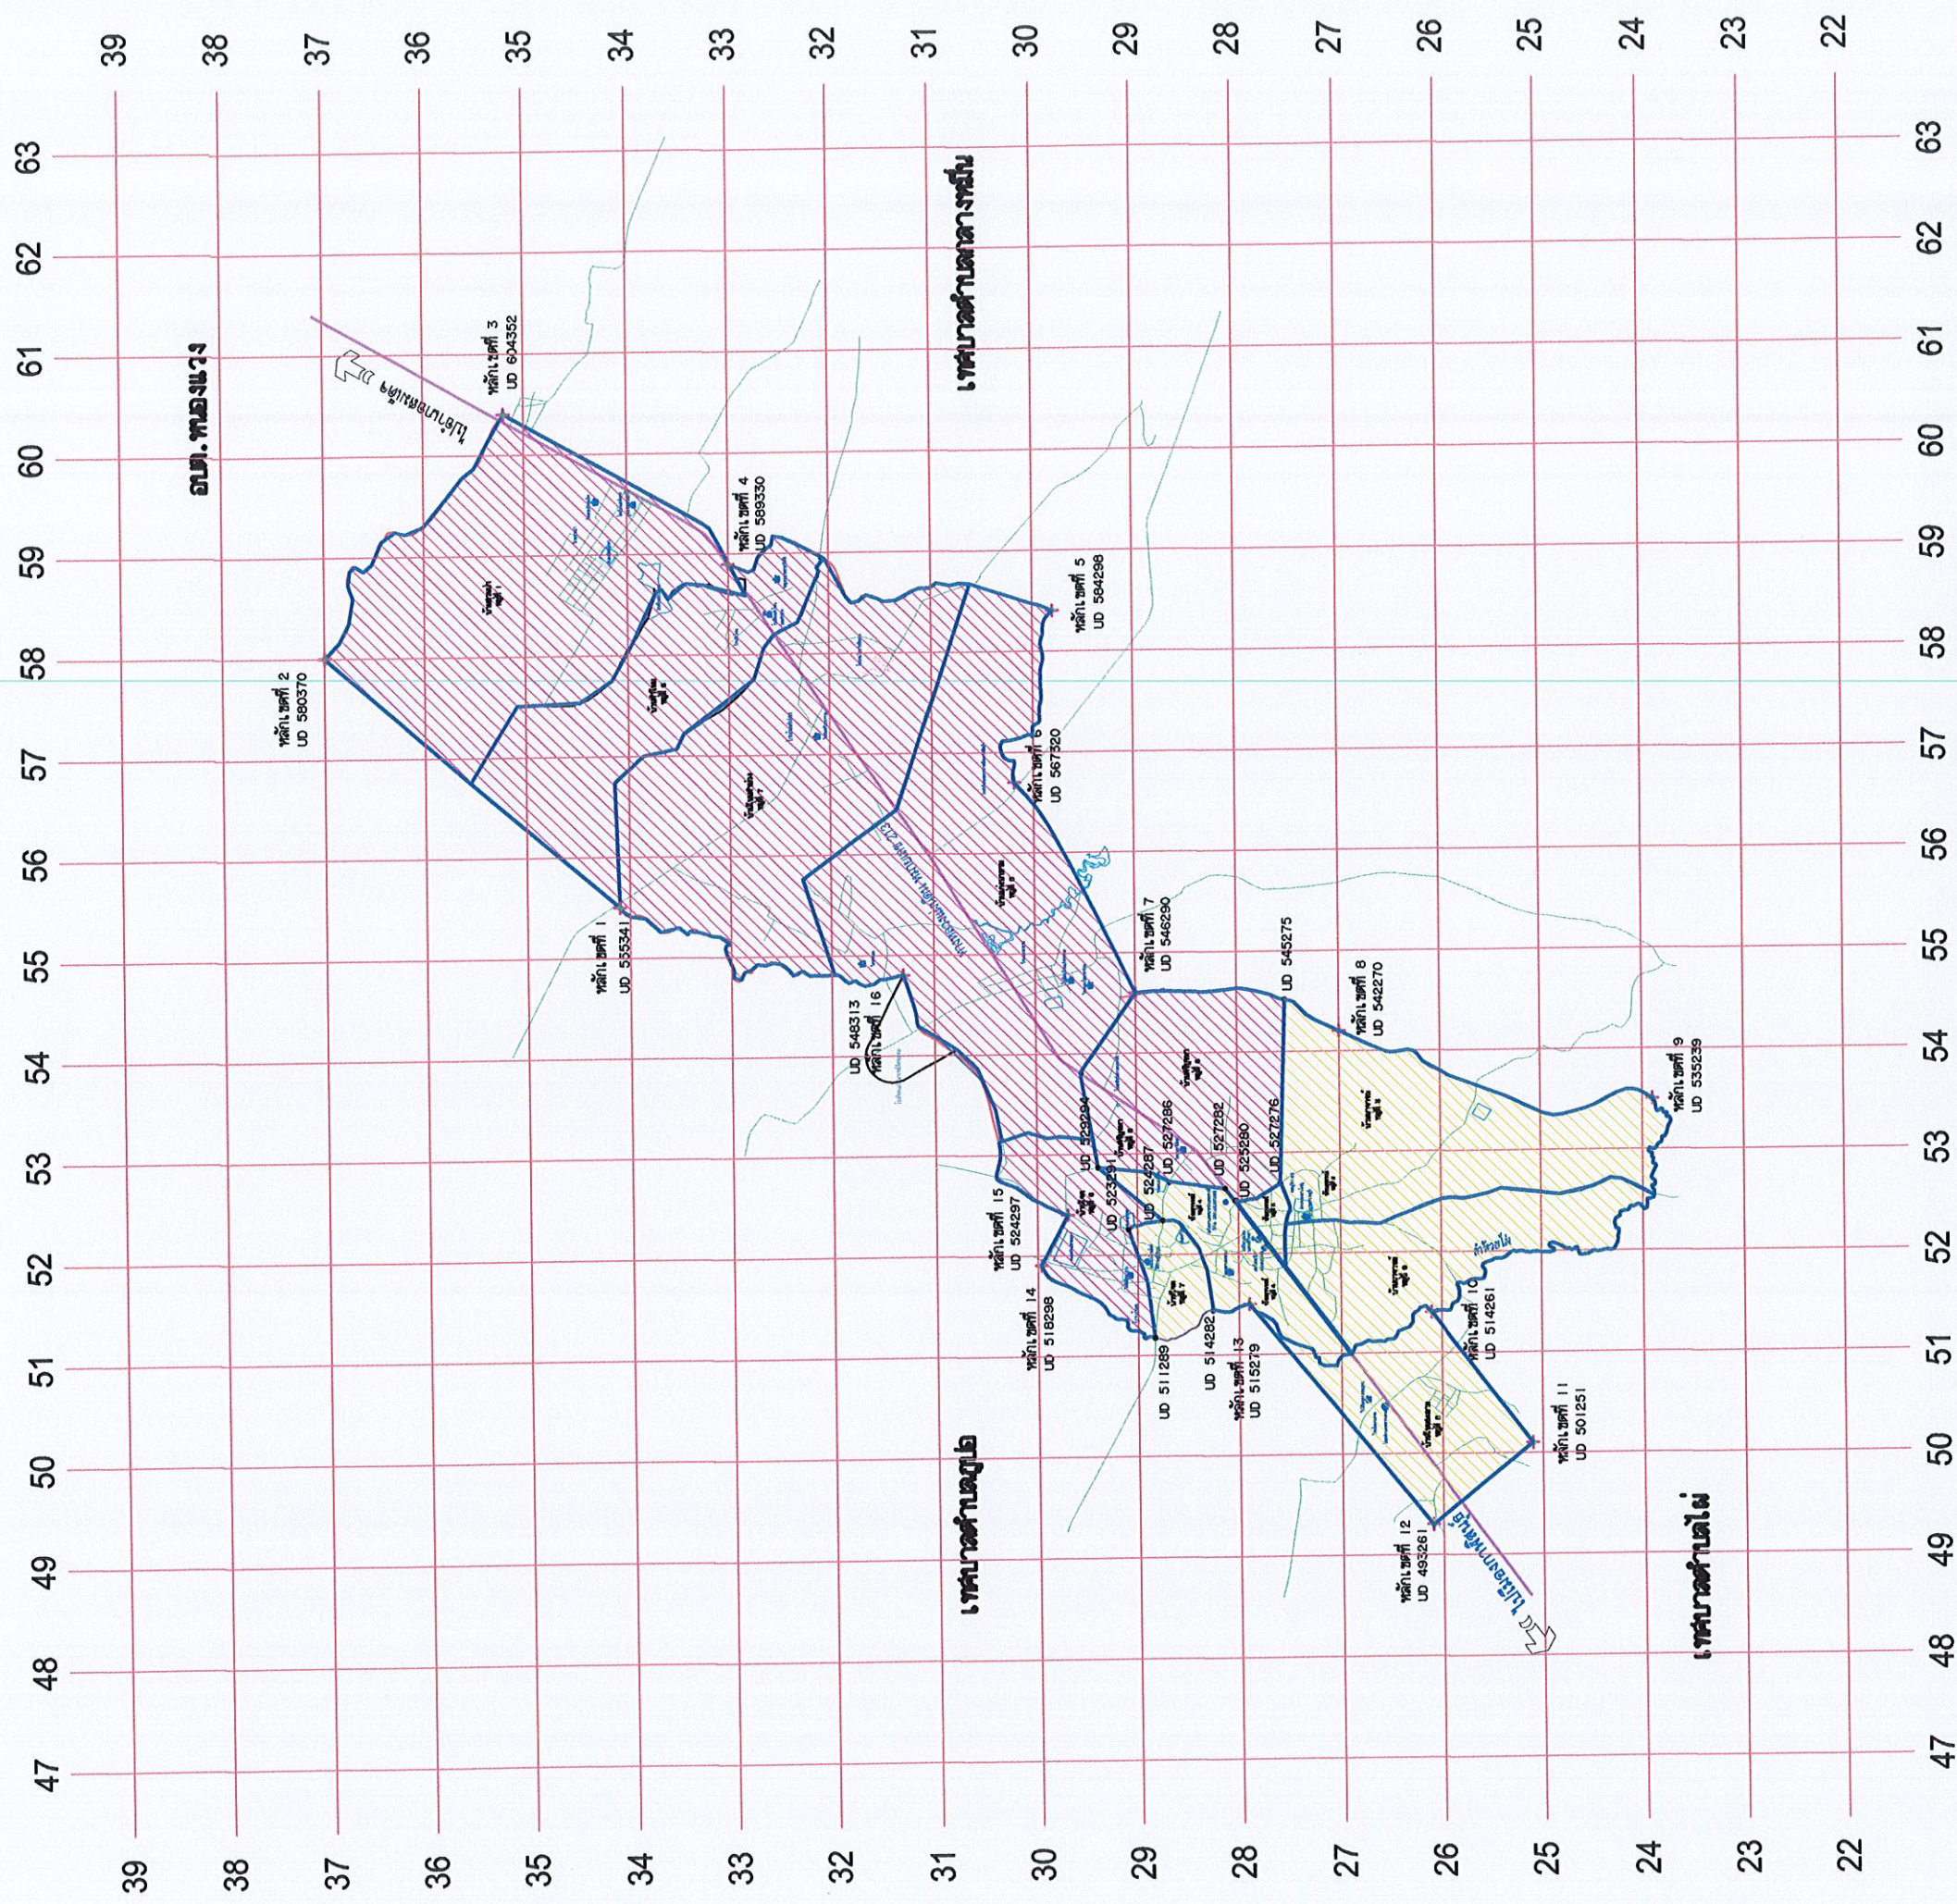

แผนที่แบ่งเขตเลือกตั้งสมาชิกสภาเทศบาลตำบลนากลาง อำเภอเมืองกาฬสินธุ์ จังหวัดกาฬสินธุ์

รูปแบบที่ 2

รูปแบบที่ 2

เขตเลือกตั้งที่ 1	
พื้นที่	จำนวนประชากร
0 บ้านนากลาง	2
2 บ้านนากลาง	711
3 บ้านนากลาง	250
4 บ้านนากลาง	960
9 บ้านนากลาง	1,158
5 บ้านโนนสะอาด	307
7 บ้านโจัด	739
	รวม
	4,092

เขตเลือกตั้งที่ 2	
พื้นที่	จำนวนประชากร
1 บ้านลุ่มป่า	828
5 บ้านแก่งนาคาม	946
6 บ้านคำโพน	499
7 บ้านโนนคำม่วง	320
8 บ้านศรีบูรพา	475
6 บ้านโจัด	1,158
	รวม
	4,226

เขตเลือกตั้งที่ 1

เขตเลือกตั้งที่ 2

มาตราส่วน 1 : 75,000