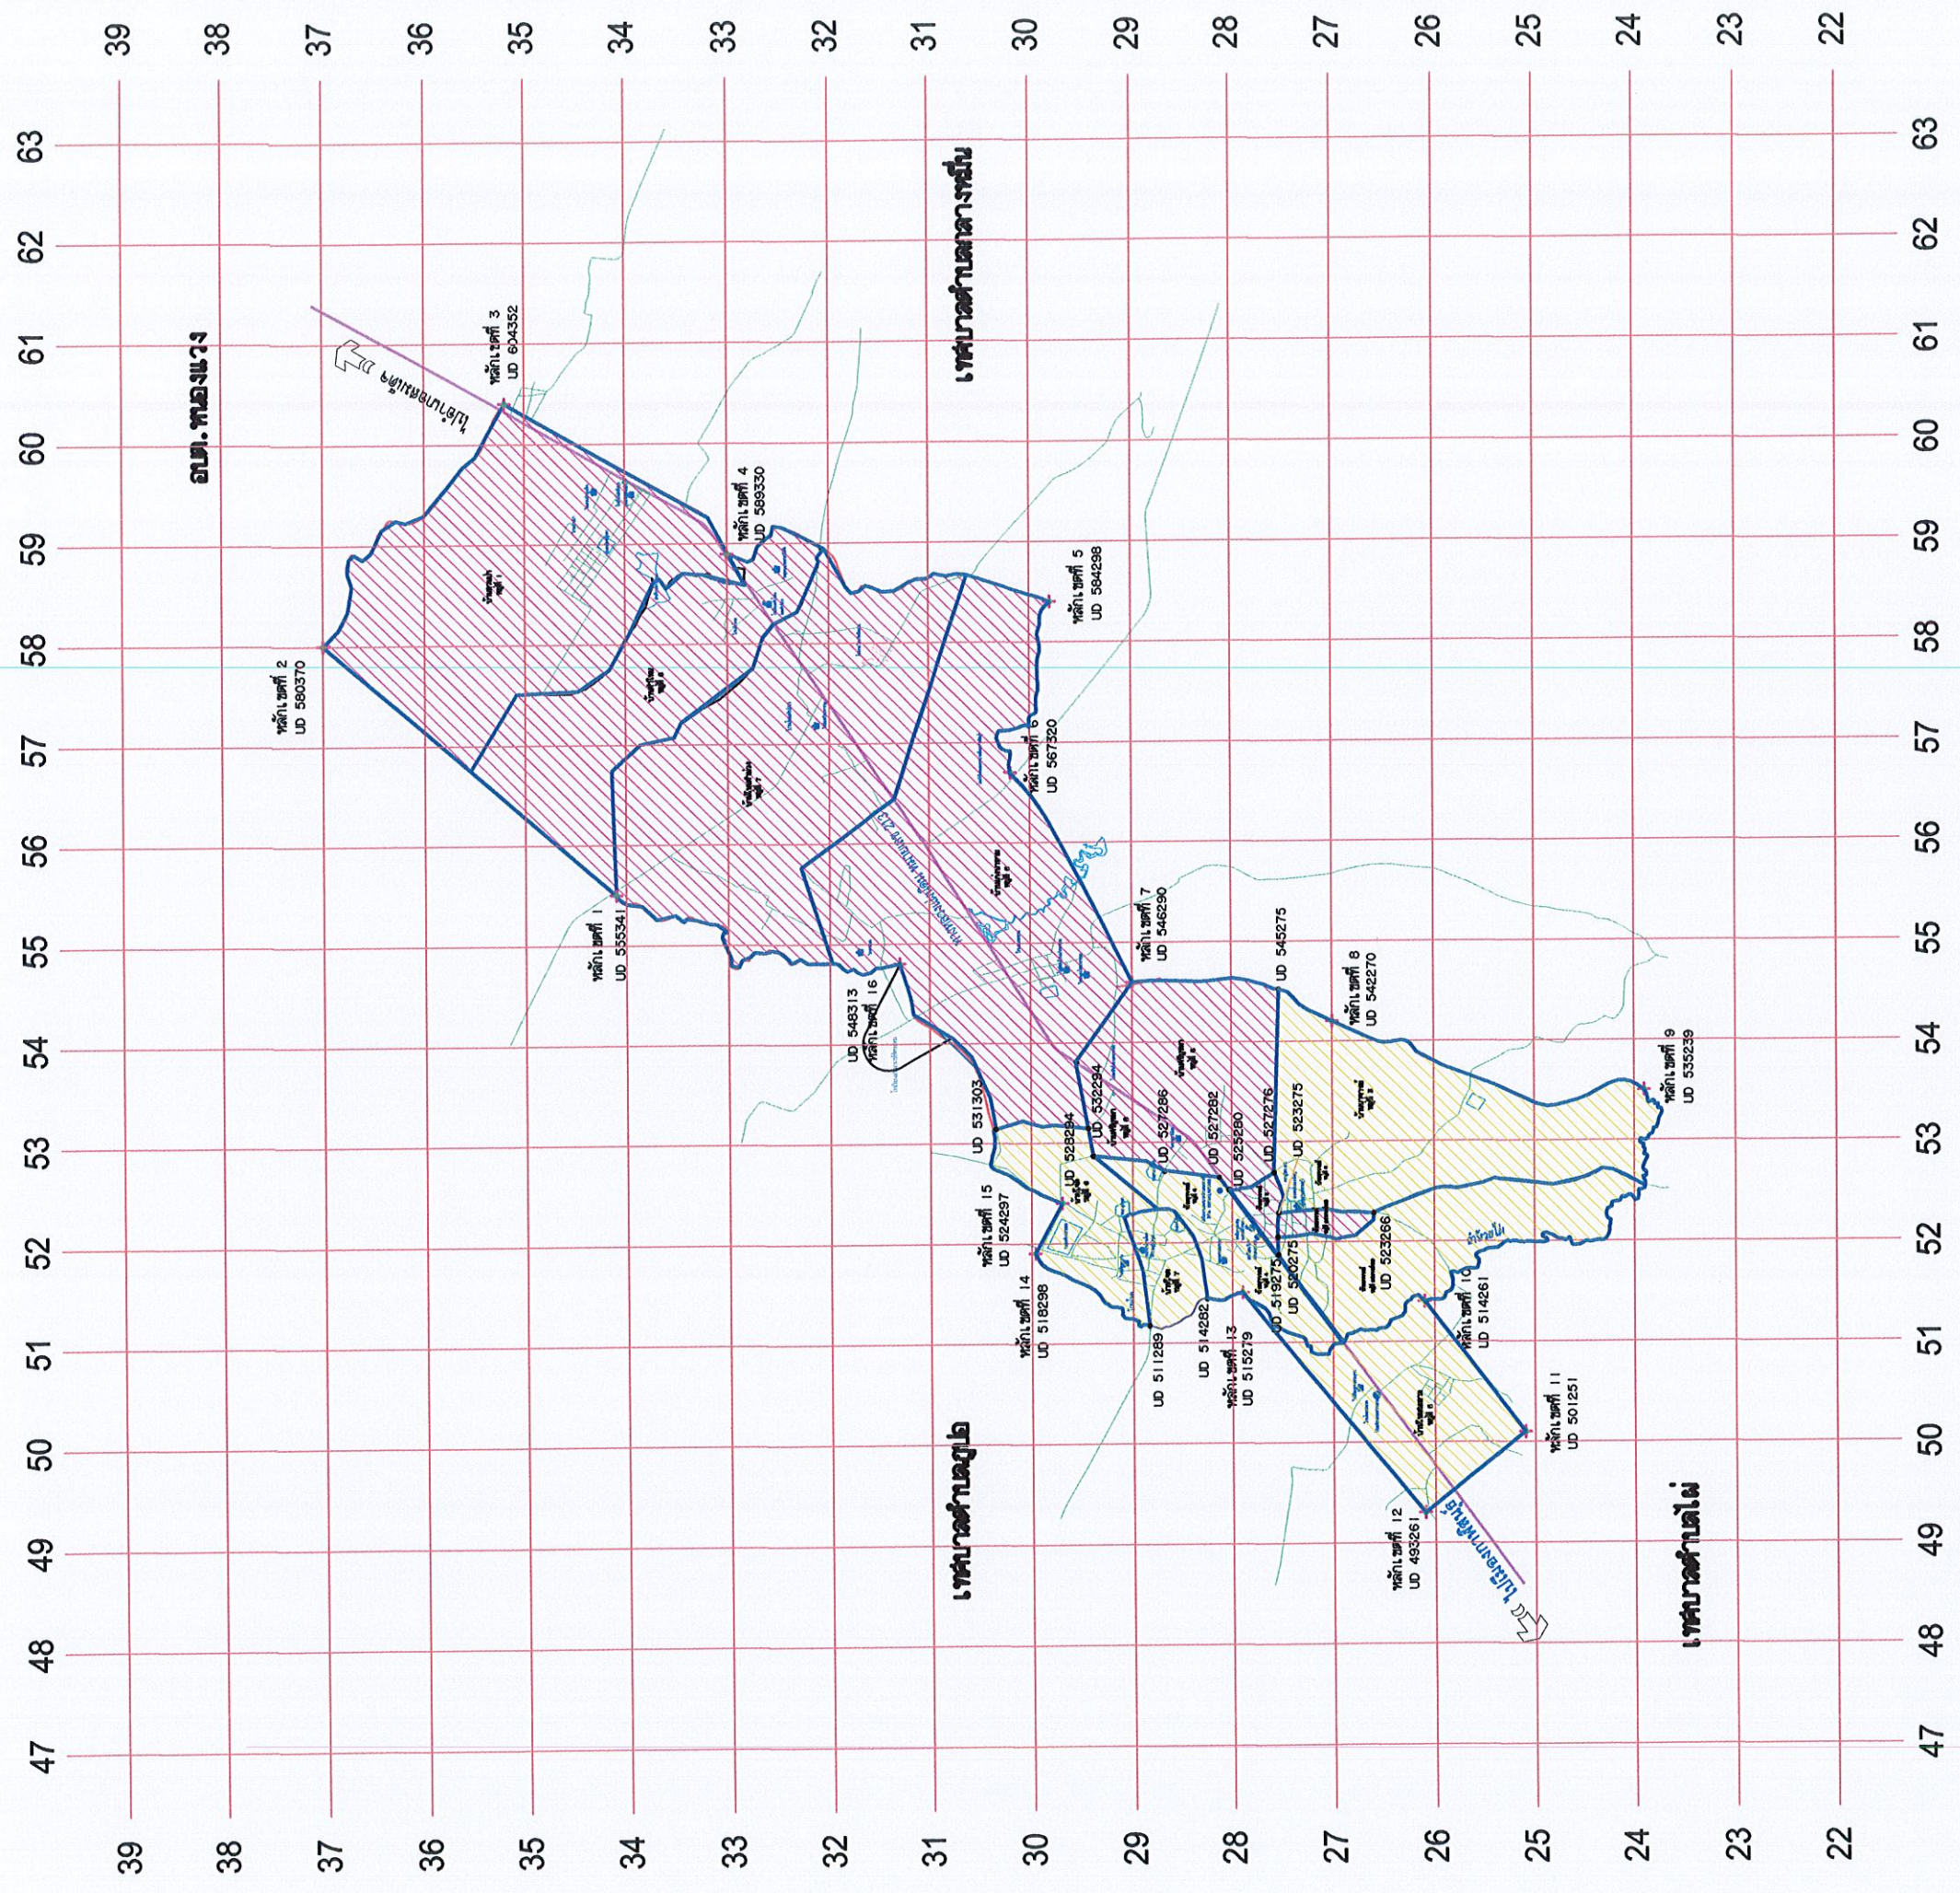

แผนที่แบ่งเขตเลือกตั้งสมาชิกสภาเทศบาลตำบลนากลาง อำเภอเมืองกาฬสินธุ์ จังหวัดกาฬสินธุ์

รูปแบบที่ 2

รูปแบบที่ 2

| เขตเลือกตั้งที่ 1 | |
|-------------------|--------------|
| พื้นที่ | จำนวนประชากร |
| 0 บ้านนากลาง | 2 |
| 2 บ้านนากลาง | 711 |
| 3 บ้านนากลาง | 250 |
| 4 บ้านนากลาง | 960 |
| 9 บ้านนากลาง | 1,158 |
| 5 บ้านโนนสะอาด | 307 |
| 7 บ้านโจัด | 739 |
| | รวม |
| | 4,092 |

| เขตเลือกตั้งที่ 2 | |
|-------------------|--------------|
| พื้นที่ | จำนวนประชากร |
| 1 บ้านลุ่มป่า | 828 |
| 5 บ้านแก่งนาคาม | 946 |
| 6 บ้านคำโพน | 499 |
| 7 บ้านโนนคำม่วง | 320 |
| 8 บ้านศรีบูรพา | 475 |
| 6 บ้านโจัด | 1,158 |
| | รวม |
| | 4,226 |

เขตเลือกตั้งที่ 1

เขตเลือกตั้งที่ 2

มาตราส่วน 1 : 75,000

แผนที่แบ่งเขตเลือกตั้งสมาชิกสภาเทศบาลตำบลนากลาง อำเภอเมืองกาฬสินธุ์ จังหวัดกาฬสินธุ์

รูปแบบที่ 3

รูปแบบที่ 3

| เขตเลือกตั้งที่ 1 | | เขตเลือกตั้งที่ 2 | |
|-------------------|---------------------|-------------------|---------------------|
| หมู่ที่ | ชื่อหมู่บ้าน | หมู่ที่ | ชื่อหมู่บ้าน |
| 0 | บ้านนากลาง | 1 | บ้านสวนป่า |
| 3 | บ้านนากลาง | 5 | บ้านแก่งนาขาม |
| 4 | บ้านนากลาง | 6 | บ้านคำโพธิ์ |
| 9 | บ้านนากลาง(บางส่วน) | 7 | บ้านโนนคำม่วง |
| 5 | บ้านโนนสะอาด | 2 | บ้านนากลาง |
| 6 | บ้านโพน | 8 | บ้านศรีบูรพา |
| 7 | บ้านโพน | 9 | บ้านนากลาง(บางส่วน) |
| | รวม | | รวม |
| | 2 | | 828 |
| | 250 | | 946 |
| | 960 | | 499 |
| | 702 | | 320 |
| | 307 | | 711 |
| | 1,158 | | 475 |
| | 739 | | 421 |
| | 4,118 | | 4,200 |

- เขตเลือกตั้งที่ 1
- เขตเลือกตั้งที่ 2

มาตราส่วน 1 : 75,000