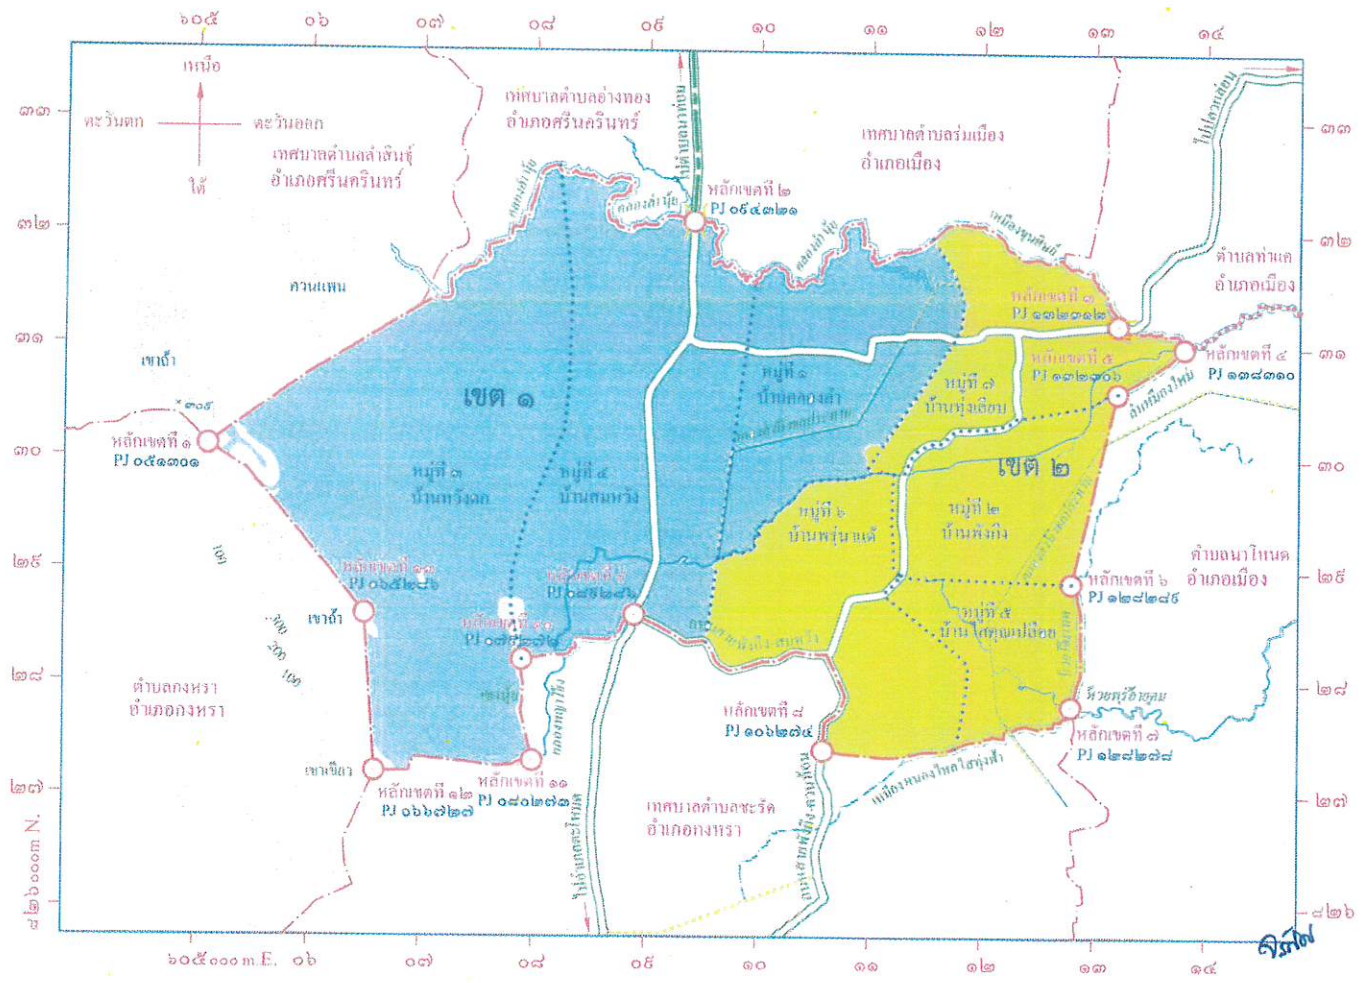

จรินทร์

รูปแบบที่ ๓

เขตเลือกตั้งที่	จำนวนสมาชิก	ท้องที่ที่ประกอบเป็นเขตเลือกตั้ง	จำนวนราษฎร	หมายเหตุ
๑	๖	หมู่ที่ ๑ บ้านคลองลำ	๔๖๙	
		หมู่ที่ ๓ บ้านหวังตก	๖๓๔	
		หมู่ที่ ๔ บ้านหวัง	๑,๑๖๑	
		หมู่ที่ ๗ บ้านทุ่งเลียบ	๒๗๕	
		รวม	๒,๕๓๙	
๒	๖	หมู่ที่ ๒ บ้านพังกิ่ง	๙๖๙	
		หมู่ที่ ๕ บ้านไสคุณเปลือย	๕๕๙	
		หมู่ที่ ๖ บ้านพรุณาแต่	๖๐๔	
		รวม	๒,๑๓๒	
		รวมจำนวนราษฎร	๔,๖๗๑	

จ.ป.ร.

แผนที่เทศบาลตำบลสมหวัง
แสดงแนวเขตเลือกตั้งแบบที่ ๑

มาตราส่วน ๑ : ๕๐,๐๐๐

เครื่องหมาย

- เขตเทศบาล
- เขตอำเภอ
- เขตตำบล
- ทางหลวง ถนน ซอย
- ถนนลูกรัง พื้นถนนอ่อน
- สระพาน
- แม่น้ำ คลอง ห้วย
- คลองส่งน้ำ คลองระบายน้ำ
- หนอง บึง อ่างเก็บน้ำ
- ภูเขา ควบ เนิน
- สถานีที่ราชการ
- โรงพยาบาล สถานีอนามัย
- มหาวิทยาลัย วิทยาลัย โรงเรียน
- วัด ศาสนสถาน

แผนที่เทศบาลตำบลสมหวัง
แสดงแนวเขตเลือกตั้งแบบที่ ๒

มาตราส่วน ๑ : ๕๐,๐๐๐

เครื่องหมาย

- เขตเทศบาล
- เขตอำเภอ
- เขตตำบล
- ทางหลวง ถนน ซอย
- ถนนลูกรัง พื้นถนนอ่อน
- สะพาน
- แม่น้ำ คลอง ฝาย
- คลองส่งน้ำ คลองระบายน้ำ
- หออง บึง อ่างเก็บน้ำ
- ภูเขา ควน เนิน
- สถานีราชการ
- โรงพยาบาล สถานีอนามัย
- มหาวิทยาลัย วิทยาลัย โรงเรียน
- วัด ศาสนสถาน

PRODUCED BY AN AUTODESK EDUCATIONAL PRODUCT

PRODUCED BY AN AUTODESK EDUCATIONAL PRODUCT

แผนที่เทศบาลตำบลสมหวัง
แสดงแนวเขตเลือกตั้งแบบที่ ๓

มาตราส่วน ๑ : ๕๐,๐๐๐

เครื่องหมาย

- เขตเทศบาล
- เขตอำเภอ
- เขตตำบล
- ทางหลวง ถนน ขอบ
- ถนนลูกรัง พื้นถนนอ่อน
- สะพาน
- แม่น้ำ คลอง ฝาย
- คลองส่งน้ำ คลองระบายน้ำ
- หนอง บึง อ่างเก็บน้ำ
- ภูเขา ควน เนิน
- สถานีราชการ
- โรงพยาบาล สถานีอนามัย
- มหาวิทยาลัย วิทยาลัย โรงเรียน
- วัด ศาสนสถาน