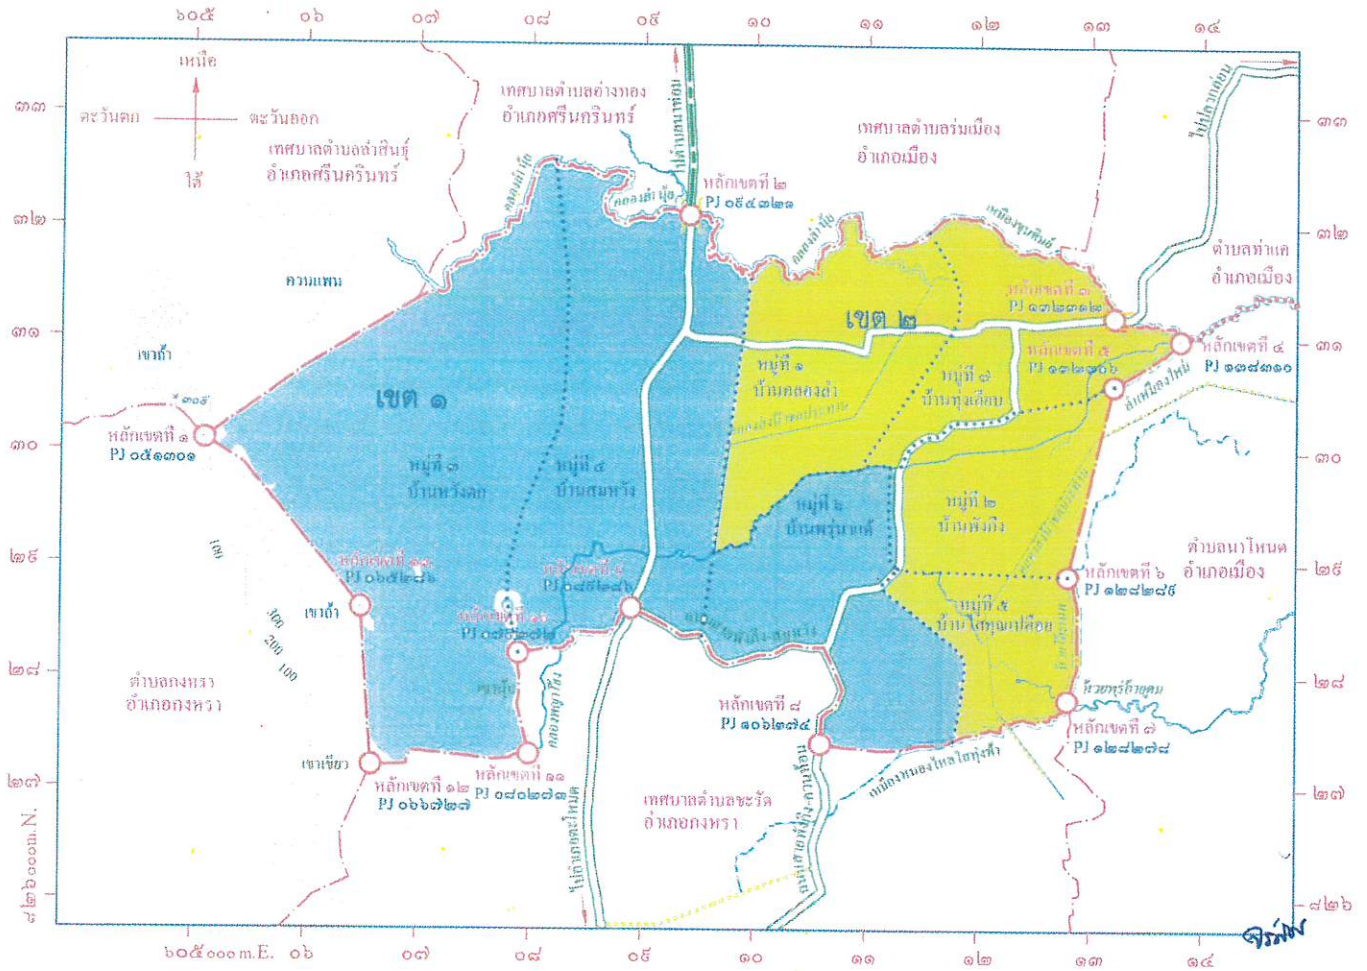

รูปแบบที่ ๒

เขตเลือกตั้งที่	จำนวนสมาชิก	ท้องที่ที่ประกอบเป็นเขตเลือกตั้ง	จำนวนราษฎร	หมายเหตุ
๑	๖	หมู่ที่ ๑ บ้านคลองลำ	๔๖๙	
		หมู่ที่ ๓ บ้านหวังตก	๖๓๔	
		หมู่ที่ ๔ บ้านหวัง	๑,๑๖๑	
		รวม	๒,๒๖๔	
๒	๖	หมู่ที่ ๒ บ้านพังกิ่ง	๙๖๙	
		หมู่ที่ ๕ บ้านไสคุณเปลือย	๕๕๙	
		หมู่ที่ ๖ บ้านพรุนาแต่	๖๐๔	
		หมู่ที่ ๗ บ้านทุ่งเลียบ	๒๗๕	
		รวม	๒,๔๐๗	
		รวมจำนวนราษฎร	๔,๖๗๑	

จรินทร์

รูปแบบที่ ๓

เขตเลือกตั้งที่	จำนวนสมาชิก	ท้องที่ที่ประกอบเป็นเขตเลือกตั้ง	จำนวนราษฎร	หมายเหตุ
๑	๖	หมู่ที่ ๑ บ้านคลองลำ	๔๖๙	
		หมู่ที่ ๓ บ้านหวังตก	๖๓๔	
		หมู่ที่ ๔ บ้านหวัง	๑,๑๖๑	
		หมู่ที่ ๗ บ้านทุ่งเลียบ	๒๗๕	
		รวม	๒,๕๓๙	
๒	๖	หมู่ที่ ๒ บ้านพังกิ่ง	๙๖๙	
		หมู่ที่ ๕ บ้านไสคุณเปลือย	๕๕๙	
		หมู่ที่ ๖ บ้านพรุณาแต่	๖๐๔	
		รวม	๒,๑๓๒	
		รวมจำนวนราษฎร	๔,๖๗๑	

จ.ป.ร.

แผนที่เทศบาลตำบลสมหวัง
แสดงแนวเขตเลือกตั้งแบบที่ ๑

มาตราส่วน ๑ : ๕๐,๐๐๐

เครื่องหมาย

- เขตเทศบาล
- เขตอำเภอ
- เขตตำบล
- ทางหลวง ถนน ซอย
- ถนนลูกรัง พื้นถนนอ่อน
- สระพาน
- แม่น้ำ คลอง ห้วย
- คลองส่งน้ำ คลองระบายน้ำ
- หนอง บึง อ่างเก็บน้ำ
- ภูเขา ควบ เนิน
- สถานีที่ราชการ
- โรงพยาบาล สถานีอนามัย
- มหาวิทยาลัย วิทยาลัย โรงเรียน
- วัด ศาสนสถาน

แผนที่เทศบาลตำบลสมหวัง
แสดงแนวเขตเลือกตั้งแบบที่ ๒

มาตราส่วน ๑ : ๕๐,๐๐๐

เครื่องหมาย

- เขตเทศบาล
- เขตอำเภอ
- เขตตำบล
- ทางหลวง ถนน ซอย
- ถนนลูกรัง พื้นถนนอ่อน
- สะพาน
- แม่น้ำ คลอง ฝาย
- คลองส่งน้ำ คลองระบายน้ำ
- หออง บึง อ่างเก็บน้ำ
- ภูเขา ควน เนิน
- สถานีราชการ
- โรงพยาบาล สถานีอนามัย
- มหาวิทยาลัย วิทยาลัย โรงเรียน
- วัด ศาสนสถาน