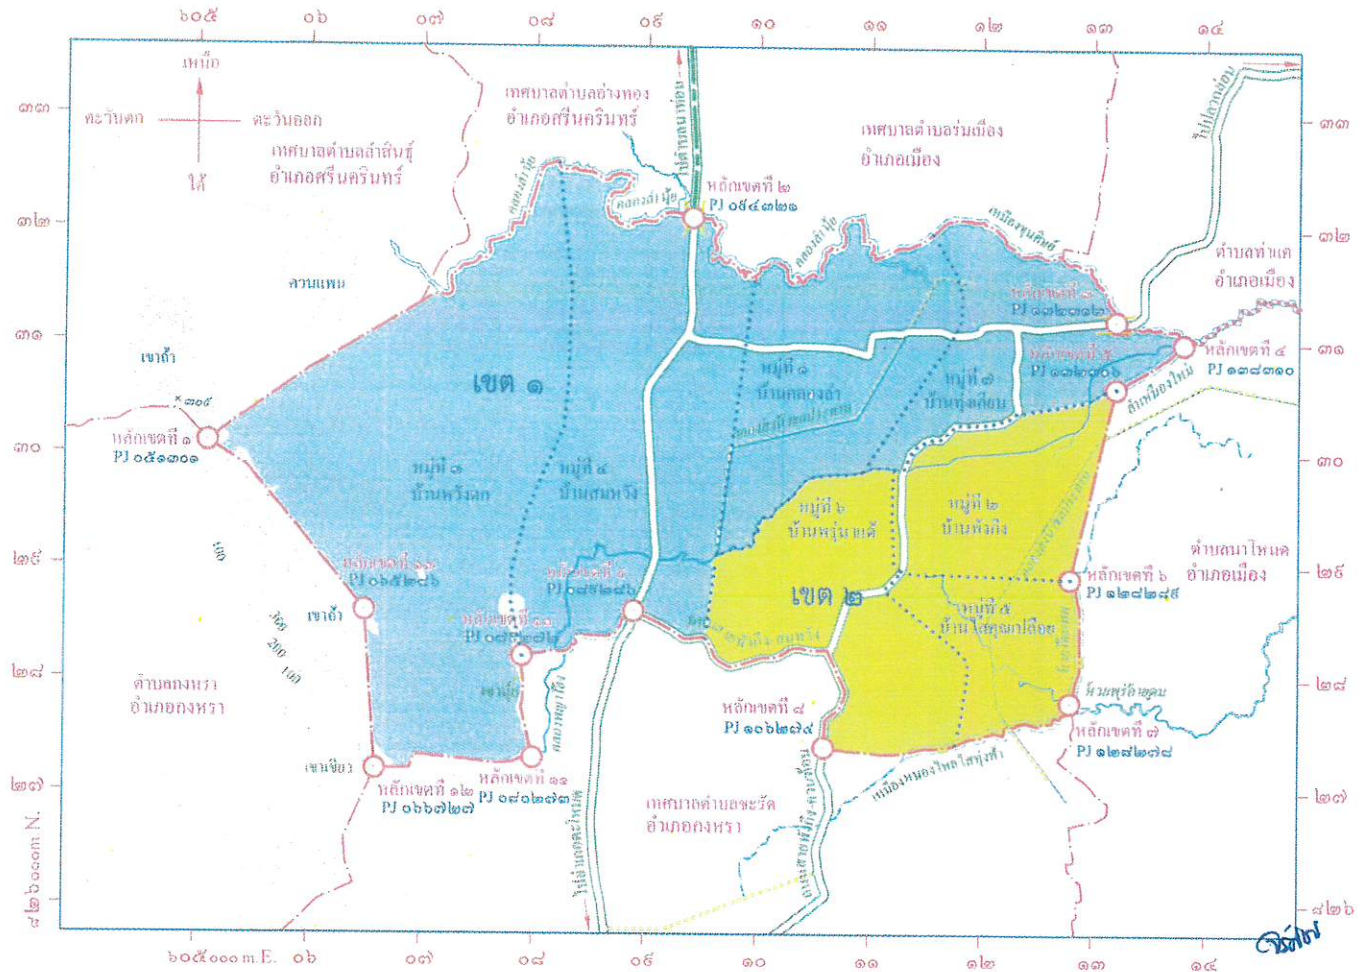

จ.ป.ร.

แผนที่เทศบาลตำบลสมหวัง
แสดงแนวเขตเลือกตั้งแบบที่ ๑

มาตราส่วน ๑ : ๕๐,๐๐๐

เครื่องหมาย

- เขตเทศบาล
- เขตอำเภอ
- เขตตำบล
- ทางหลวง ถนน ซอย
- ถนนลูกรัง พื้นถนนอ่อน
- สระพาน
- แม่น้ำ คลอง ห้วย
- คลองส่งน้ำ คลองระบายน้ำ
- หนอง บึง อ่างเก็บน้ำ
- ภูเขา ควบ เนิน
- สถานีที่ราชการ
- โรงพยาบาล สถานีอนามัย
- มหาวิทยาลัย วิทยาลัย โรงเรียน
- วัด ศาสนสถาน

แผนที่เทศบาลตำบลสมหวัง
แสดงแนวเขตเลือกตั้งแบบที่ ๒

มาตราส่วน ๑ : ๕๐,๐๐๐

เครื่องหมาย

- เขตเทศบาล
- เขตอำเภอ
- เขตตำบล
- ทางหลวง ถนน ซอย
- ถนนลูกรัง พื้นถนนอ่อน
- สะพาน
- แม่น้ำ คลอง ฝาย
- คลองส่งน้ำ คลองระบายน้ำ
- หออง บึง อ่างเก็บน้ำ
- ภูเขา ควน เนิน
- สถานีราชการ
- โรงพยาบาล สถานีอนามัย
- มหาวิทยาลัย วิทยาลัย โรงเรียน
- วัด ศาสนสถาน

PRODUCED BY AN AUTODESK EDUCATIONAL PRODUCT

PRODUCED BY AN AUTODESK EDUCATIONAL PRODUCT

แผนที่เทศบาลตำบลสมหวัง
แสดงแนวเขตเลือกตั้งแบบที่ ๓

มาตราส่วน ๑ : ๕๐,๐๐๐

เครื่องหมาย

- เขตเทศบาล
- เขตอำเภอ
- เขตตำบล
- ทางหลวง ถนน ขอบ
- ถนนลูกรัง พื้นถนนอ่อน
- สะพาน
- แม่น้ำ คลอง ฝาย
- คลองส่งน้ำ คลองระบายน้ำ
- หนอง บึง อ่างเก็บน้ำ
- ภูเขา ควน เนิน
- สถานีราชการ
- โรงพยาบาล สถานีอนามัย
- มหาวิทยาลัย วิทยาลัย โรงเรียน
- วัด ศาสนสถาน