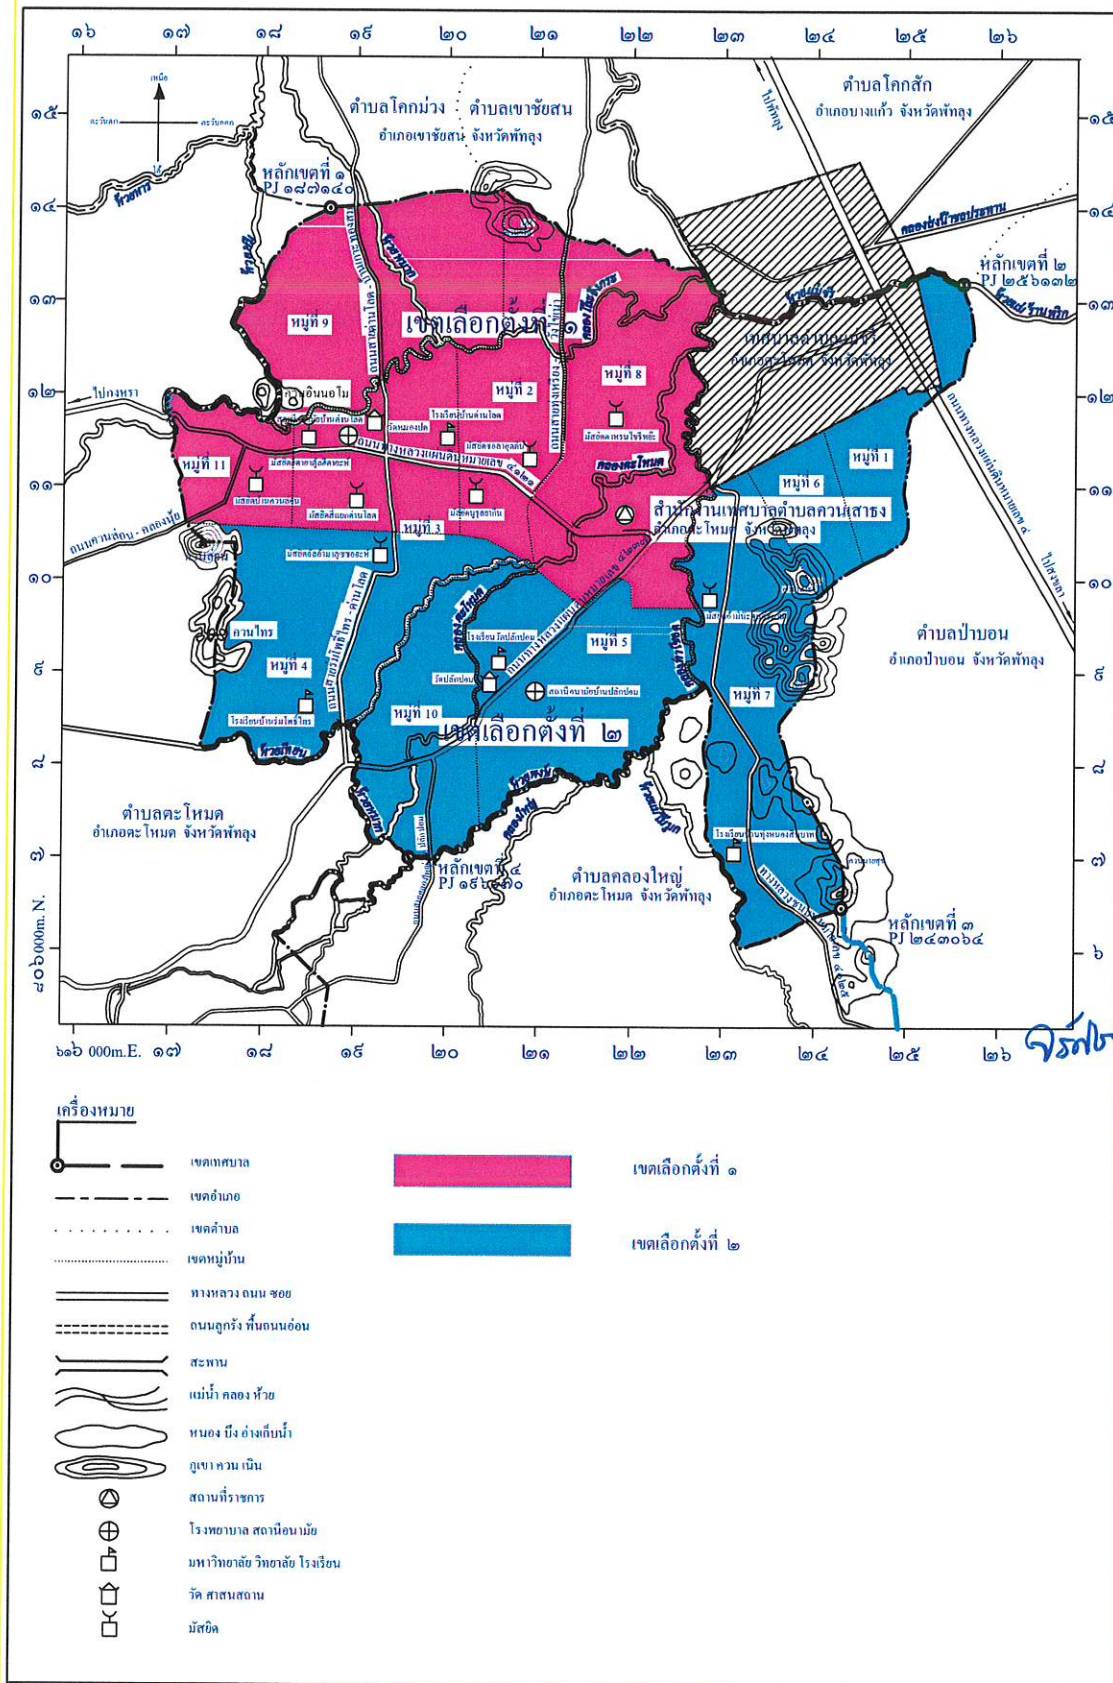

รูปแบบที่ ๓

เขตเลือกตั้งที่	จำนวนสมาชิก	ท้องที่ที่ประกอบเป็นเขตเลือกตั้ง	จำนวนราษฎร	หมายเหตุ
๑	๖	หมู่ที่ ๒ บ้านทุ่งเหียง	๗๗๔	
		หมู่ที่ ๓ บ้านด่านโสด	๑,๑๖๔	
		หมู่ที่ ๔ บ้านมาบ	๑,๒๑๘	
		หมู่ที่ ๘ บ้านควนปาย	๑,๐๒๖	
		หมู่ที่ ๙ บ้านหนองปด	๓๐๖	
		รวม	๔,๔๘๘	
๒	๖	หมู่ที่ ๑ บ้านแม่ขรี	๖๕๑	
		หมู่ที่ ๕ บ้านปลักปอม	๖๕๓	
		หมู่ที่ ๖ บ้านทุ่งไทรงาม	๑๒๐	
		หมู่ที่ ๗ บ้านควนเสาธง	๔๒๘	
		หมู่ที่ ๑๐ บ้านคลองปลักปอม	๕๔๖	
		หมู่ที่ ๑๑ บ้านควนล่อน	๖๙๖	
		รวม	๓,๐๙๔	
		รวมจำนวนราษฎร	๗,๕๘๒	

จันทน์

แผนที่แสดงการแบ่งเขตเลือกตั้งสมาชิกสภา / นายกเทศมนตรี เทศบาลตำบลควนเสาชง อำเภอตะโหมด จังหวัดพัทลุง (แบบที่ ๑)