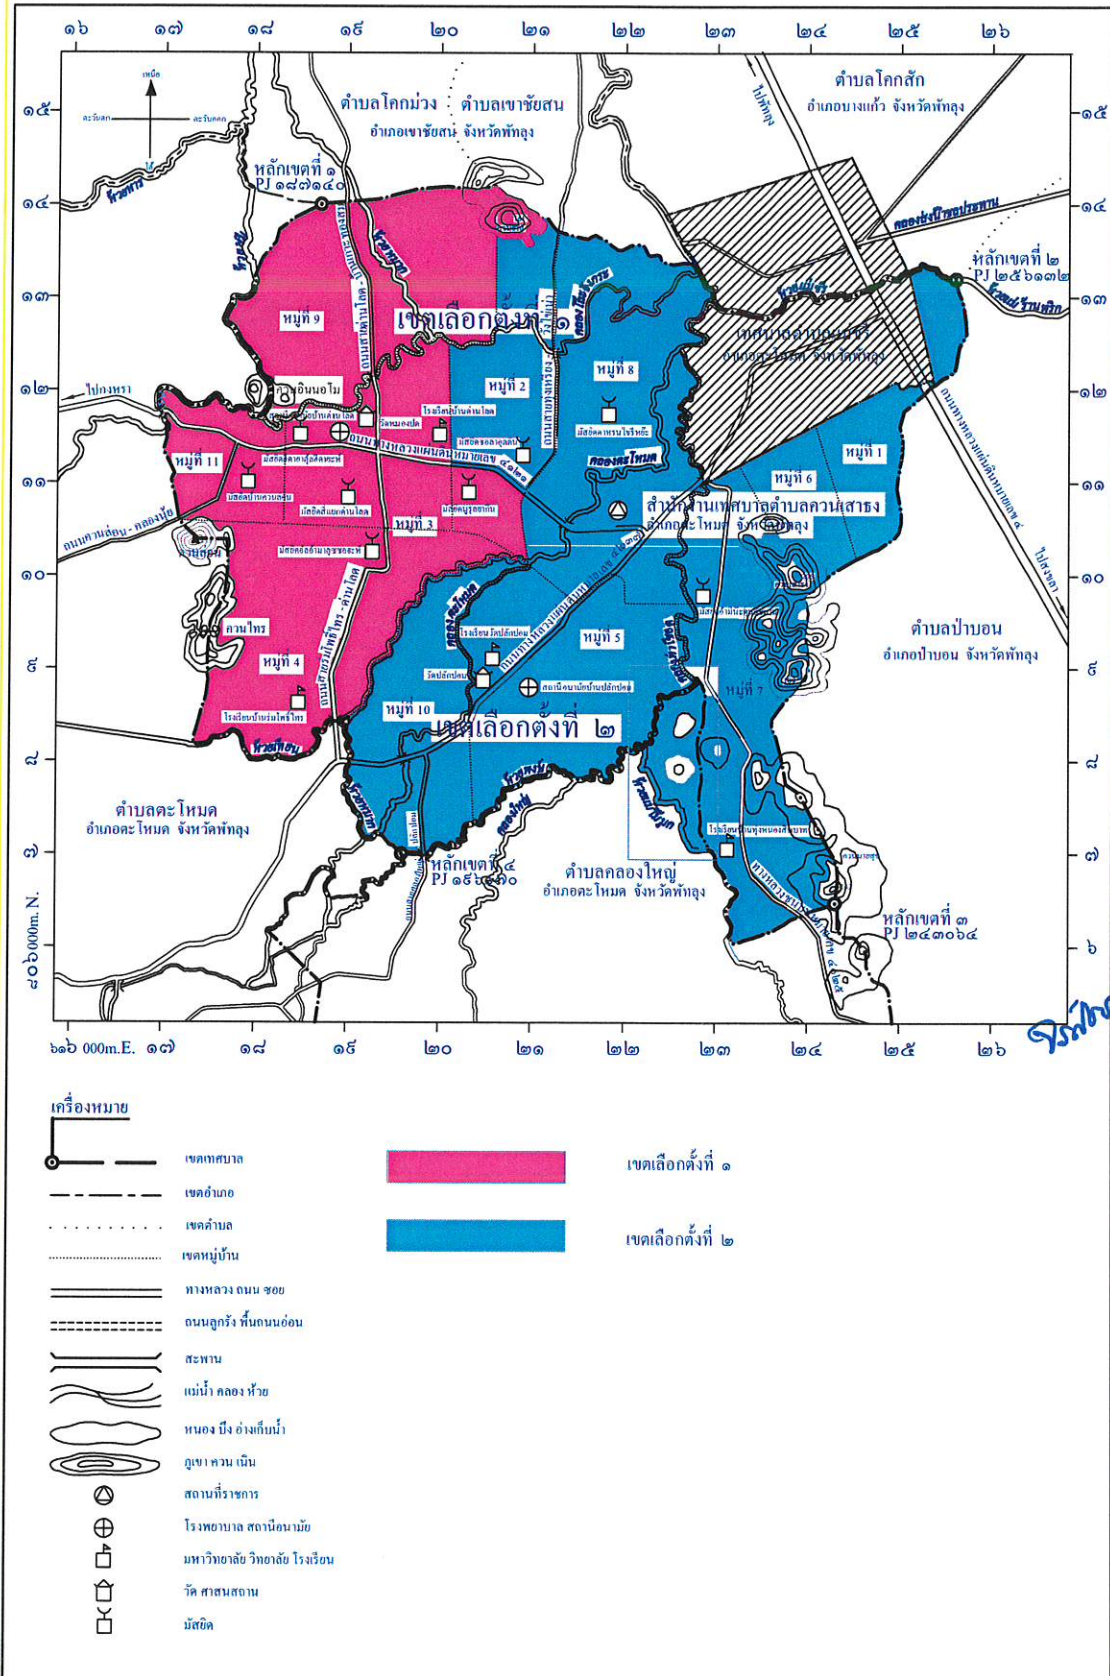

ประกาศสำนักงานคณะกรรมการการเลือกตั้งประจำจังหวัดพัทลุง
เรื่อง รูปแบบการแบ่งเขตเลือกตั้งสมาชิกสภาเทศบาลตำบลควนเสาธง อำเภอตะโหมด
เพื่อรับฟังความคิดเห็นและข้อเสนอแนะจากประชาชนในเขตเลือกตั้ง

ด้วยพระราชบัญญัติการเลือกตั้งสมาชิกสภาท้องถิ่นหรือผู้บริหารท้องถิ่น พ.ศ. ๒๕๖๒ และระเบียบคณะกรรมการการเลือกตั้งว่าด้วยการเลือกตั้งสมาชิกสภาท้องถิ่นหรือผู้บริหารท้องถิ่น พ.ศ. ๒๕๖๒ และที่แก้ไขเพิ่มเติม ได้กำหนดหลักเกณฑ์และวิธีการแบ่งเขตเลือกตั้งสมาชิกสภาท้องถิ่น ให้ผู้อำนวยการการเลือกตั้งประจำจังหวัด ดำเนินการเกี่ยวกับการแบ่งเขตเลือกตั้งของแต่ละองค์กรปกครองส่วนท้องถิ่น โดยพิจารณาจากประกาศจำนวนราษฎรที่ผู้อำนวยการทะเบียนกลางประกาศในที่สุดท้ายก่อนที่จะมีการเลือกตั้ง (ณ วันที่ ๓๑ ธันวาคม พ.ศ. ๒๕๖๗) และในการแบ่งเขตเลือกตั้งให้จัดให้มีจำนวนราษฎรในแต่ละเขตเลือกตั้งใกล้เคียงกันมากที่สุดและพื้นที่ของแต่ละเขตเลือกตั้งต้องติดต่อกัน เว้นแต่ ตามสภาพพื้นที่ขององค์กรปกครองส่วนท้องถิ่นทำให้ไม่อาจแบ่งเขตเลือกตั้งให้มีพื้นที่ติดต่อกันได้ จะกำหนดให้เขตเลือกตั้งมีพื้นที่ไม่ติดต่อกันเท่าที่จำเป็นก็ได้

จีพีบี

รูปแบบที่ ๓

เขตเลือกตั้งที่	จำนวนสมาชิก	ท้องที่ที่ประกอบเป็นเขตเลือกตั้ง	จำนวนราษฎร	หมายเหตุ
๑	๖	หมู่ที่ ๒ บ้านทุ่งเหียง	๗๗๔	
		หมู่ที่ ๓ บ้านด่านโสด	๑,๑๖๔	
		หมู่ที่ ๔ บ้านมาบ	๑,๒๑๘	
		หมู่ที่ ๘ บ้านควนปาย	๑,๐๒๖	
		หมู่ที่ ๙ บ้านหนองปด	๓๐๖	
		รวม	๔,๔๘๘	
๒	๖	หมู่ที่ ๑ บ้านแม่ขรี	๖๕๑	
		หมู่ที่ ๕ บ้านปลักปอม	๖๕๓	
		หมู่ที่ ๖ บ้านทุ่งไทรงาม	๑๒๐	
		หมู่ที่ ๗ บ้านควนเสาธง	๔๒๘	
		หมู่ที่ ๑๐ บ้านคลองปลักปอม	๕๔๖	
		หมู่ที่ ๑๑ บ้านควนล่อน	๖๙๖	
		รวม	๓,๐๙๔	
		รวมจำนวนราษฎร	๗,๕๘๒	

จันทน์

แผนที่แสดงการแบ่งเขตเลือกตั้งสมาชิกสภา / นายกเทศมนตรี เทศบาลตำบลควนเสาชง อำเภอตะโหมด จังหวัดพัทลุง (แบบที่ ๑)

แผนที่แสดงการแบ่งเขตเลือกตั้งสมาชิกสภา / นายกเทศมนตรี

เทศบาลตำบลควนเสาธง อำเภอตะโหมด จังหวัดพัทลุง

(แบบที่ ๒)

แผนที่แสดงการแบ่งเขตเลือกตั้งสมาชิกสภา / นายกเทศมนตรี

เทศบาลตำบลควนเสาธง อำเภอตะโหมด จังหวัดพัทลุง

(แบบที่ ๓)