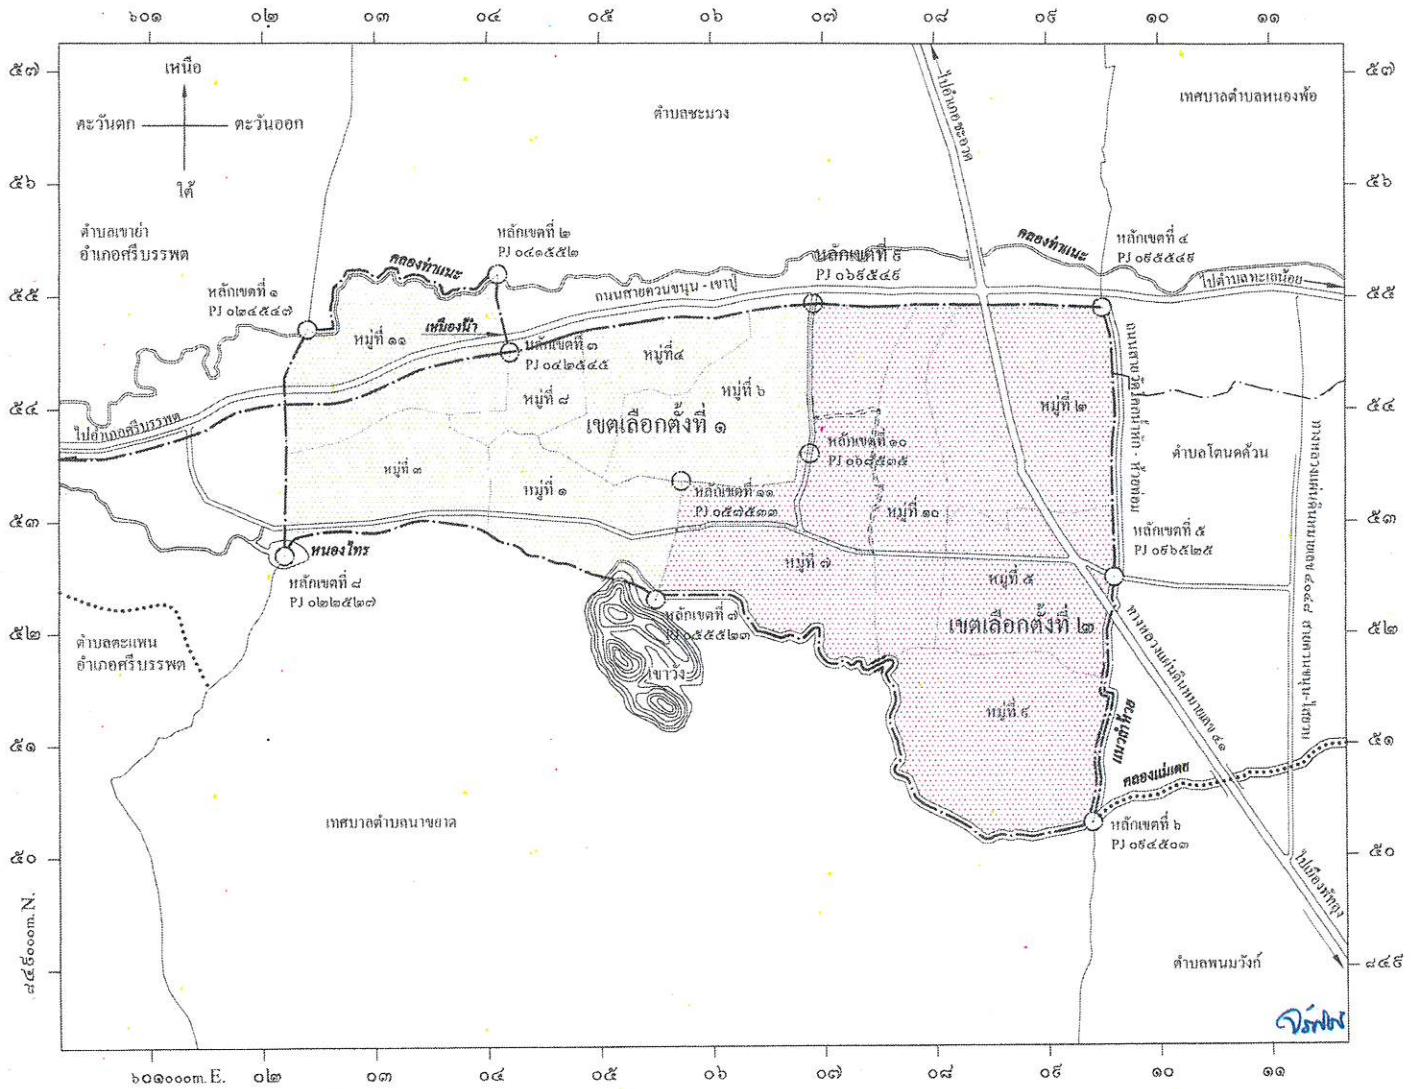

แผนที่แสดงการแบ่งเขตเลือกตั้งสมาชิก / นายกเทศมนตรี

เทศบาลตำบลคอนทราย อำเภอกวนขนุน จังหวัดพิจิตร

(แบบที่ ๒)

- เขตเลือกตั้งที่ ๑ ประชากรรวม ๒,๒๕๖ คน
- เขตเลือกตั้งที่ ๒ ประชากรรวม ๑,๐๕๗ คน