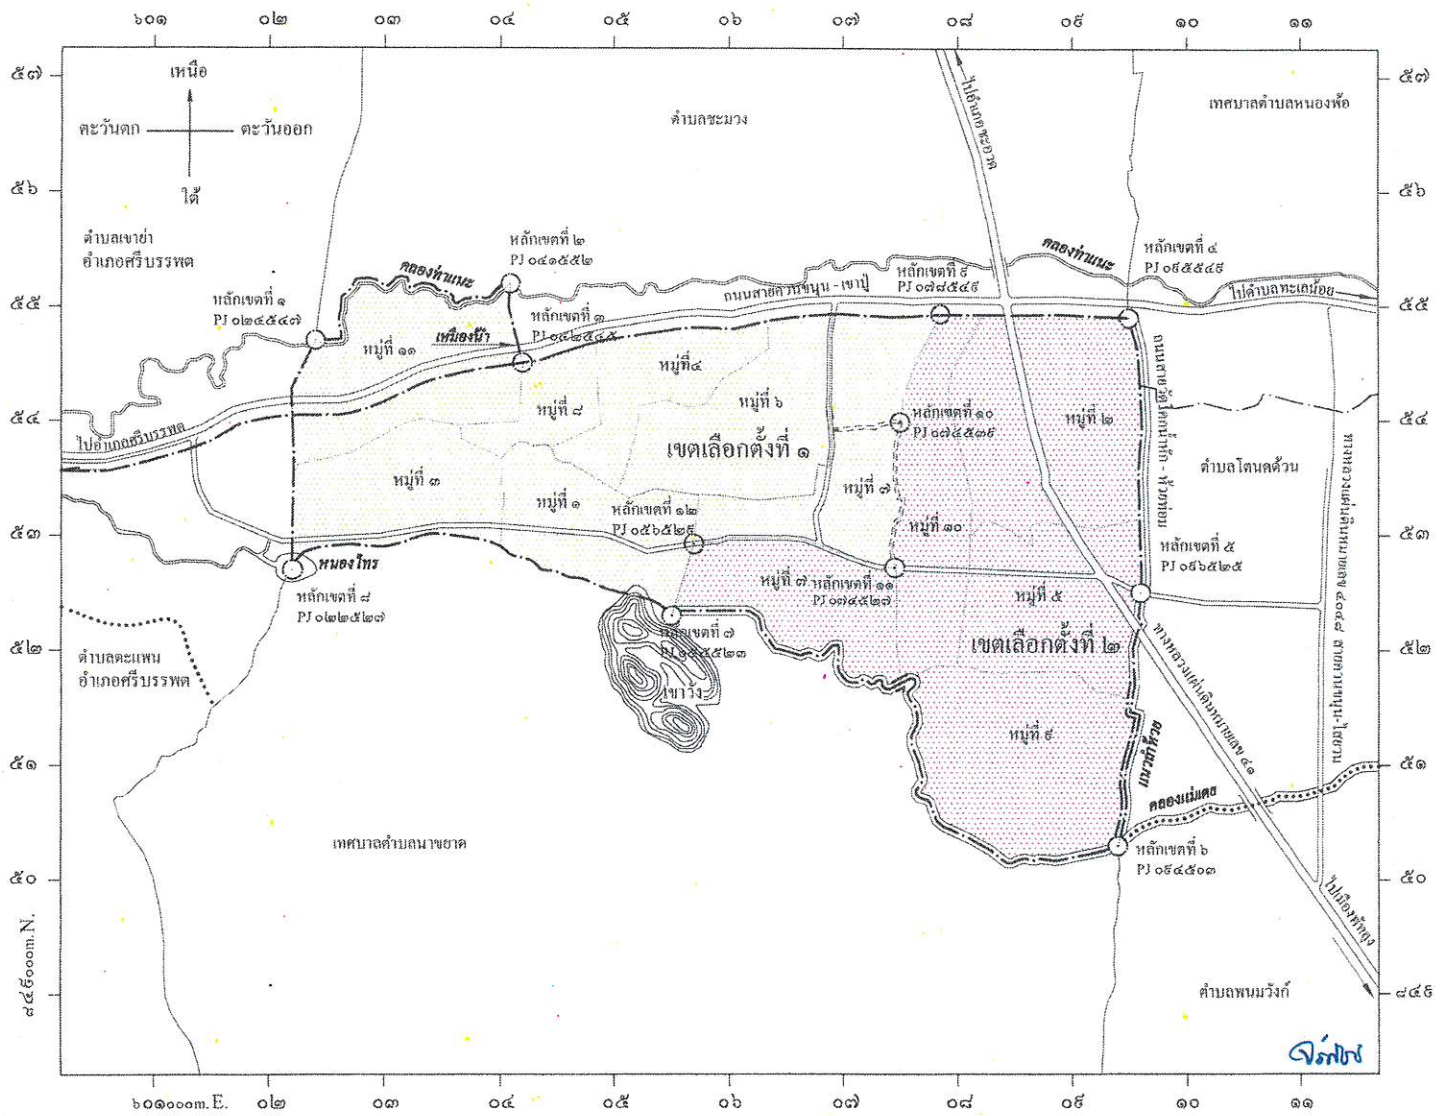

จิราพร

รูปแบบที่ ๒

เขตเลือกตั้ง ที่	จำนวน สมาชิก	ท้องที่ที่ประกอบเป็นเขตเลือกตั้ง	จำนวนราษฎร	หมายเหตุ
๑	๖	หมู่ที่ ๑ บ้านเขากอย	๓๐๐	
		หมู่ที่ ๓ บ้านเขาวัง	๔๒๓	
		หมู่ที่ ๔ บ้านลำรูน	๓๘๕	
		หมู่ที่ ๖ บ้านเกาะทอง	๓๙๒	
		หมู่ที่ ๘ บ้านจันทาออก	๓๕๖	
		หมู่ที่ ๑๑ บ้านจันทาค	๔๐๐	
		รวม	๒,๒๕๖	
๒	๖	หมู่ที่ ๒ บ้านหม้อ	๕๓๗	
		หมู่ที่ ๕ บ้านควนเหลง	๖๘๕	
		หมู่ที่ ๗ บ้านควนดินแดง	๗๖๘	
		หมู่ที่ ๙ บ้านไสอ้อย	๘๒๒	
		หมู่ที่ ๑๐ บ้านไสโพธิ์	๕๔๕	
		รวม	๓,๓๕๗	
		รวมจำนวนราษฎร	๕,๖๑๓	

รูปแบบที่ ๓

เขตเลือกตั้ง ที่	จำนวน สมาชิก	ท้องที่ที่ประกอบเป็นเขตเลือกตั้ง	จำนวนราษฎร	หมายเหตุ
๑	๖	หมู่ที่ ๑ บ้านเขากอย	๓๐๐	
		หมู่ที่ ๓ บ้านเขาวัง	๔๒๓	
		หมู่ที่ ๔ บ้านลำรูน	๓๘๕	
		หมู่ที่ ๖ บ้านเกาะทอง	๓๙๒	
		หมู่ที่ ๗ บ้านควนดินแดง	๗๖๘	
		หมู่ที่ ๘ บ้านจันทาออก	๓๕๖	
		หมู่ที่ ๑๑ บ้านจันทาค	๔๐๐	
		รวม	๓,๐๒๔	
๒	๖	หมู่ที่ ๒ บ้านหม้อ	๕๓๗	
		หมู่ที่ ๕ บ้านควนเหลง	๖๘๕	
		หมู่ที่ ๙ บ้านไสอ้อย	๘๒๒	
		หมู่ที่ ๑๐ บ้านไสโพธิ์	๕๔๕	
		รวม	๒,๕๘๙	
		รวมจำนวนราษฎร	๕,๖๑๓	

วิรัตน์

แผนที่แสดงการแบ่งเขตเลือกตั้งสมาชิก / นายกเทศมนตรี

เทศบาลตำบลคอนทราย อำเภอกวนขนุน จังหวัดพัทลุง

(แบบที่ ๑)

- เขตเลือกตั้งที่ ๑ ประชากรรวม ๒,๘๙๒ คน
- เขตเลือกตั้งที่ ๒ ประชากรรวม ๒,๘๘๒ คน

จิราพร

แผนที่แสดงการแบ่งเขตเลือกตั้งสมาชิก / นายกเทศมนตรี