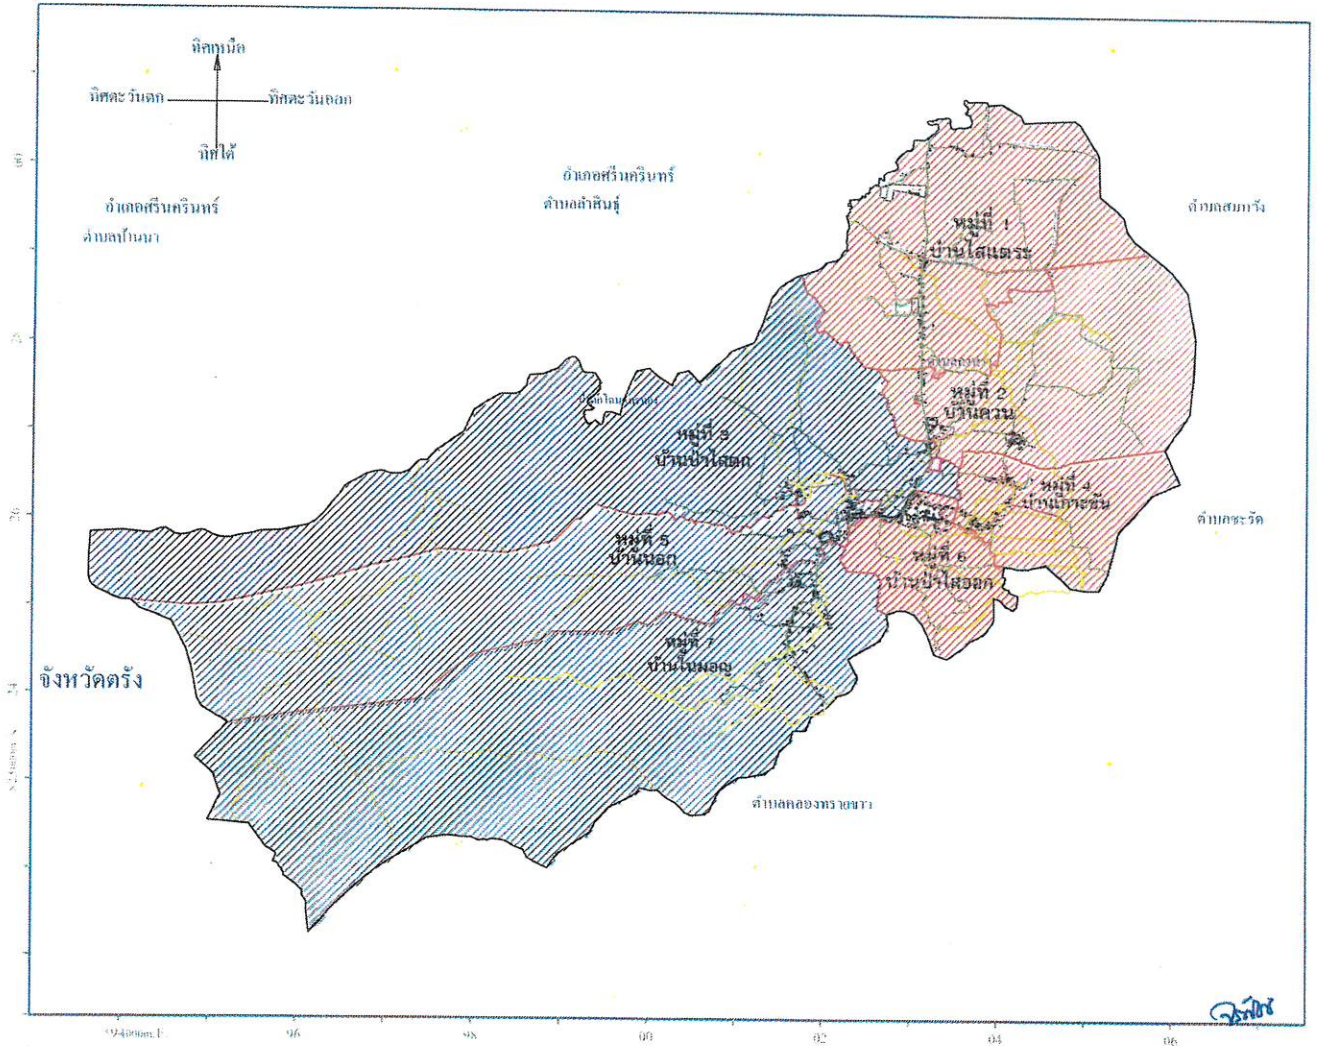

รูปแบบที่ ๑

เขตเลือกตั้งที่	จำนวนสมาชิก	ท้องที่ที่ประกอบเป็นเขตเลือกตั้ง	จำนวนราษฎร	หมายเหตุ
๑	๖	หมู่ที่ ๑ บ้านไสแตระ	๖๓๓	
		หมู่ที่ ๒ บ้านควน	๕๐๔	
		หมู่ที่ ๔ บ้านเกาะขัน	๔๔๐	
		หมู่ที่ ๖ บ้านป่าไสออก	๕๓๑	
		รวม	๒,๑๐๘	
๒	๖	หมู่ที่ ๓ บ้านป่าไสดก	๖๑๖	
		หมู่ที่ ๕ บ้านนอก	๗๔๑	
		หมู่ที่ ๗ บ้านในมอญ	๖๓๔	
		รวม	๑,๙๙๑	
		รวมจำนวนราษฎร	๔,๐๙๙	

รูปแบบที่ ๒

เขตเลือกตั้งที่	จำนวนสมาชิก	ท้องที่ที่ประกอบเป็นเขตเลือกตั้ง	จำนวนราษฎร	หมายเหตุ
๑	๖	หมู่ที่ ๑ บ้านไสแตระ	๖๓๓	
		หมู่ที่ ๓ บ้านป่าไสดก	๖๑๖	
		หมู่ที่ ๕ บ้านนอก	๗๔๑	
		รวม	๑,๙๙๐	
๒	๖	หมู่ที่ ๒ บ้านควน	๕๐๔	
		หมู่ที่ ๔ บ้านเกาะขัน	๔๔๐	
		หมู่ที่ ๖ บ้านป่าไสออก	๕๓๑	
		หมู่ที่ ๗ บ้านในมอญ	๖๓๔	
		รวม	๒,๑๐๙	
		รวมจำนวนราษฎร	๔,๐๙๙	

วิมล

รูปแบบที่ ๓

เขตเลือกตั้งที่	จำนวนสมาชิก	ท้องที่ที่ประกอบเป็นเขตเลือกตั้ง	จำนวนราษฎร	หมายเหตุ
๑	๖	หมู่ที่ ๑ บ้านไสแตระ	๖๓๓	
		หมู่ที่ ๒ บ้านควน	๕๐๔	
		หมู่ที่ ๓ บ้านป่าไสตก	๖๑๖	
		หมู่ที่ ๔ บ้านเกาะขัน	๔๔๐	
		รวม	๒,๑๙๓	
๒	๖	หมู่ที่ ๕ บ้านนอก	๗๔๑	
		หมู่ที่ ๖ บ้านป่าไสออก	๕๓๑	
		หมู่ที่ ๗ บ้านในมอญ	๖๓๔	
		รวม	๑,๙๐๖	
รวมจำนวนราษฎร			๔,๐๙๙	

จิราพร

แผนที่แสดงการแบ่งเขตเลือกตั้งสมาชิก / นายกเทศมนตรี
 เทศบาลตำบลงหรา อำเภอกงหรา จังหวัดพัทลุง
 (แบบที่ 1)

- 4
เครื่องหมาย
-  เขตเลือกตั้งที่ 1
 -  เขตเลือกตั้งที่ 2

แผนที่แสดงการแบ่งเขตเลือกตั้งสมาชิก / นายกเทศมนตรี
 เทศบาลตำบลกองหรา อำเภอองครักษ์ จังหวัดพิจิตร
 (แบบที่ 3)