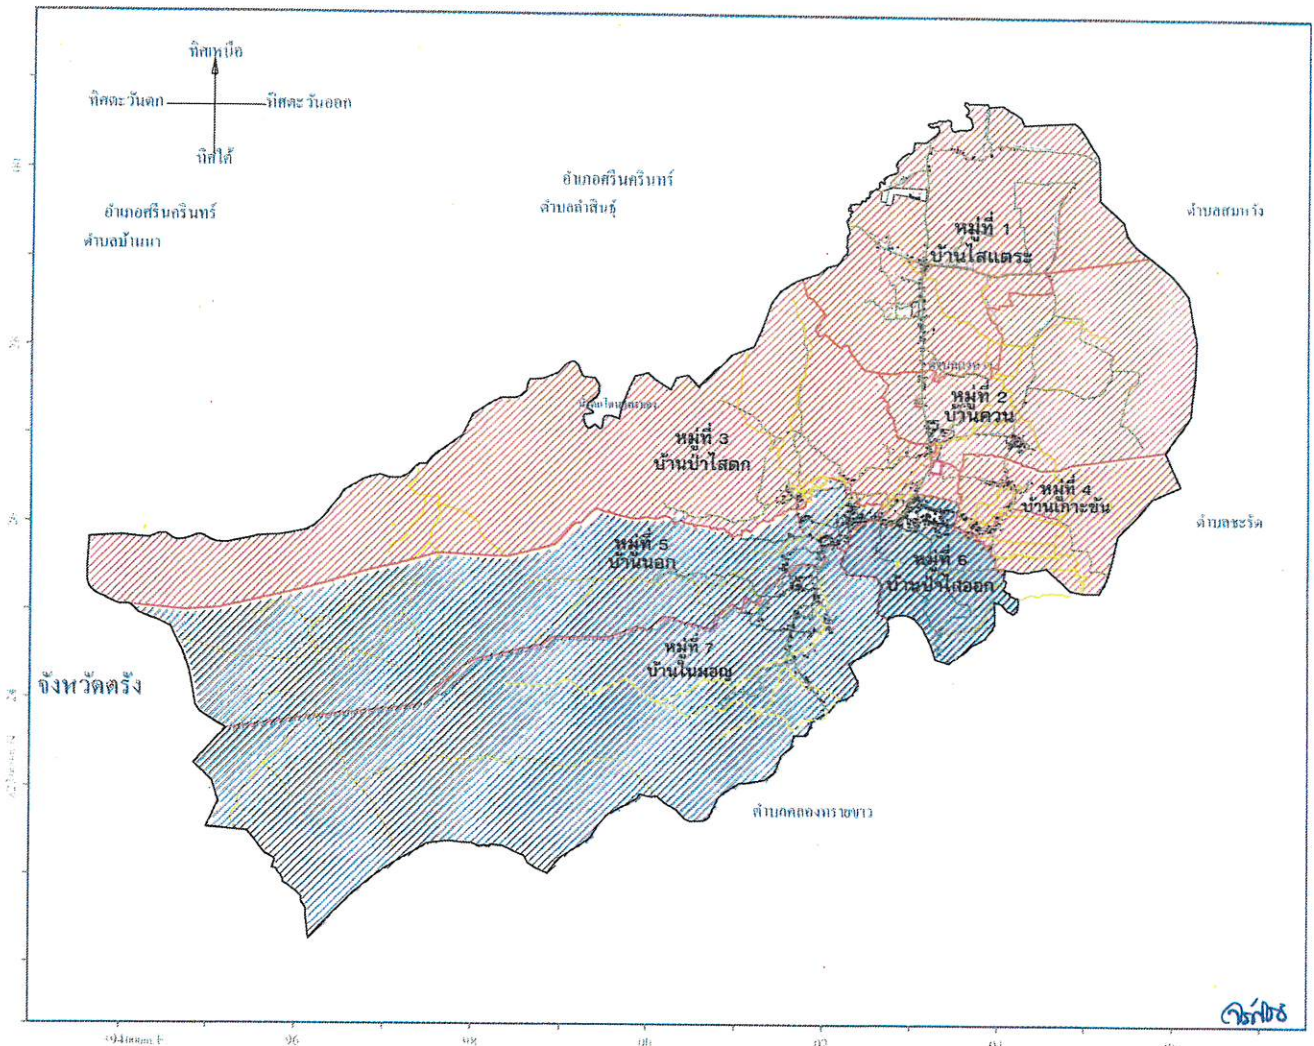

วิมล

รูปแบบที่ ๓

เขตเลือกตั้งที่	จำนวนสมาชิก	ท้องที่ที่ประกอบเป็นเขตเลือกตั้ง	จำนวนราษฎร	หมายเหตุ
๑	๖	หมู่ที่ ๑ บ้านไสแตระ	๖๓๓	
		หมู่ที่ ๒ บ้านควน	๕๐๔	
		หมู่ที่ ๓ บ้านป่าไสตก	๖๑๖	
		หมู่ที่ ๔ บ้านเกาะขัน	๔๔๐	
		รวม	๒,๑๙๓	
๒	๖	หมู่ที่ ๕ บ้านนอก	๗๔๑	
		หมู่ที่ ๖ บ้านป่าไสออก	๕๓๑	
		หมู่ที่ ๗ บ้านในมอญ	๖๓๔	
		รวม	๑,๙๐๖	
รวมจำนวนราษฎร			๔,๐๙๙	

จิราพร

แผนที่แสดงการแบ่งเขตเลือกตั้งสมาชิก / นายกเทศมนตรี
 เทศบาลตำบลงหรา อำเภอกงหรา จังหวัดพัทลุง
 (แบบที่ 1)

- 4
เครื่องหมาย
-  เขตเลือกตั้งที่ 1
 -  เขตเลือกตั้งที่ 2

แผนที่แสดงการแบ่งเขตเลือกตั้งสมาชิก / นายกเทศมนตรี
 เทศบาลตำบลกองหรา อำเภอองครักษ์ จังหวัดพิจิตร
 (แบบที่ 3)

เครื่องหมาย

-  เขตเลือกตั้งที่ 1
-  เขตเลือกตั้งที่ 2

จิรภัช