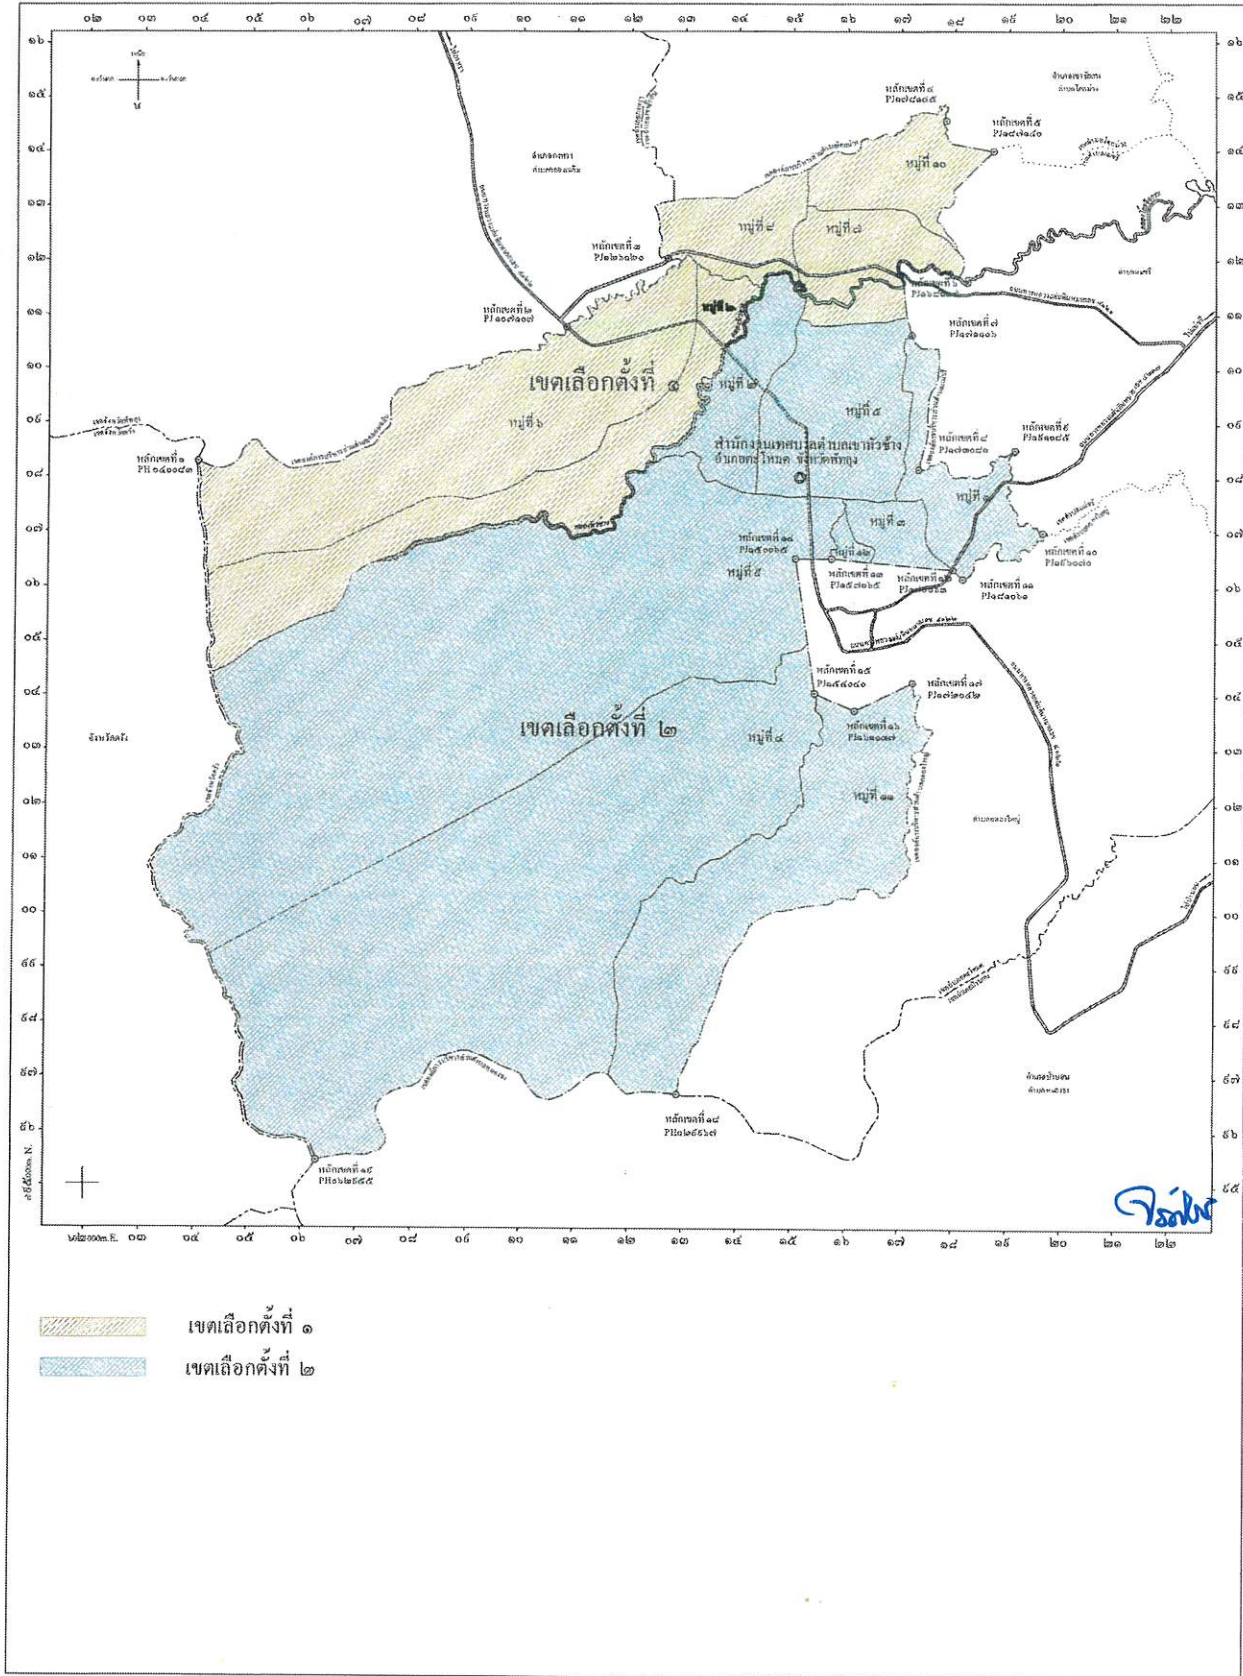

ประกาศสำนักงานคณะกรรมการการเลือกตั้งประจำจังหวัดพัทลุง
เรื่อง รูปแบบการแบ่งเขตเลือกตั้งสมาชิกสภาเทศบาลตำบลเขาหัวช้าง อำเภอตะโหมด
เพื่อรับฟังความคิดเห็นและข้อเสนอแนะจากประชาชนในเขตเลือกตั้ง

ด้วยพระราชบัญญัติการเลือกตั้งสมาชิกสภาท้องถิ่นหรือผู้บริหารท้องถิ่น พ.ศ. ๒๕๖๒ และระเบียบคณะกรรมการการเลือกตั้งว่าด้วยการเลือกตั้งสมาชิกสภาท้องถิ่นหรือผู้บริหารท้องถิ่น พ.ศ. ๒๕๖๒ และที่แก้ไขเพิ่มเติม ได้กำหนดหลักเกณฑ์และวิธีการแบ่งเขตเลือกตั้งสมาชิกสภาท้องถิ่น ให้ผู้อำนวยการการเลือกตั้งประจำจังหวัด ดำเนินการเกี่ยวกับการแบ่งเขตเลือกตั้งของแต่ละองค์กรปกครองส่วนท้องถิ่น โดยพิจารณาจากประกาศจำนวนราษฎรที่ผู้อำนวยการทะเบียนกลางประกาศในที่สุดท้ายก่อนที่จะมีการเลือกตั้ง (ณ วันที่ ๓๑ ธันวาคม พ.ศ. ๒๕๖๗) และในการแบ่งเขตเลือกตั้งให้จัดให้มีจำนวนราษฎรในแต่ละเขตเลือกตั้งใกล้เคียงกันมากที่สุดและพื้นที่ของแต่ละเขตเลือกตั้งต้องติดต่อกัน เว้นแต่ ตามสภาพพื้นที่ขององค์กรปกครองส่วนท้องถิ่นทำให้ไม่อาจแบ่งเขตเลือกตั้งให้มีพื้นที่ติดต่อกันได้ จะกำหนดให้เขตเลือกตั้งมีพื้นที่ไม่ติดต่อกันเท่าที่จำเป็นก็ได้

วิรัตน์

รูปแบบที่ ๒

เขตเลือกตั้งที่	จำนวนสมาชิก	ท้องที่ที่ประกอบเป็นเขตเลือกตั้ง	จำนวนราษฎร	หมายเหตุ
๑	๖	หมู่ที่ ๒ บ้านหัวช้าง (บางส่วน) เฉพาะพื้นที่ฝั่งทิศเหนือตามแนวคลองหัวช้าง หมู่ที่ ๖ บ้านโหล๊ะจังกระ หมู่ที่ ๗ บ้านควนอินนอโม หมู่ที่ ๘ บ้านโหล๊ะเหรียญ หมู่ที่ ๑๐ บ้านทุ่งสบาย	๕๙๙ ๗๒๒ ๑,๐๙๓ ๗๐๐ ๕๐๓	
		รวม	๓,๖๑๗	
๒	๖	หมู่ที่ ๑ บ้านทุ่งโพธิ์ หมู่ที่ ๒ บ้านหัวช้าง (บางส่วน) เฉพาะพื้นที่ฝั่งทิศใต้ตามแนวคลองหัวช้าง หมู่ที่ ๓ บ้านสายควน หมู่ที่ ๔ บ้านโพธิ์ หมู่ที่ ๕ บ้านคลองนุ้ย หมู่ที่ ๙ บ้านป่าพงค์ หมู่ที่ ๑๑ บ้านนาส้อง หมู่ที่ ๑๒ บ้านนา	๗๐๐ ๖๓๑ ๘๖ ๓๕ ๑,๒๑๙ ๖๗๖ ๑๖๕ ๕๖	
		รวม	๓,๕๖๘	
		รวมจำนวนราษฎร	๗,๑๘๕	

วิไล

แผนที่แสดงการแบ่งเขตเลือกตั้งสมาชิกสภา / นายกเทศมนตรี
 เทศบาลตำบลเขาหัวช้าง อำเภอตะโหมด จังหวัดพัทลุง
 (แบบที่ ๑)

แผนที่แสดงการแบ่งเขตเลือกตั้งสมาชิกสภา / นายกเทศมนตรี

เทศบาลตำบลเขาหัวช้าง อำเภอดะโหมด จังหวัดพิจิตร

(แบบที่ ๒)

แผนที่แสดงการแบ่งเขตเลือกตั้งสมาชิกสภา / นายกเทศมนตรี

เทศบาลตำบลเขาหัวช้าง อำเภอตะโหมด จังหวัดพัทลุง

(แบบที่ ๓)