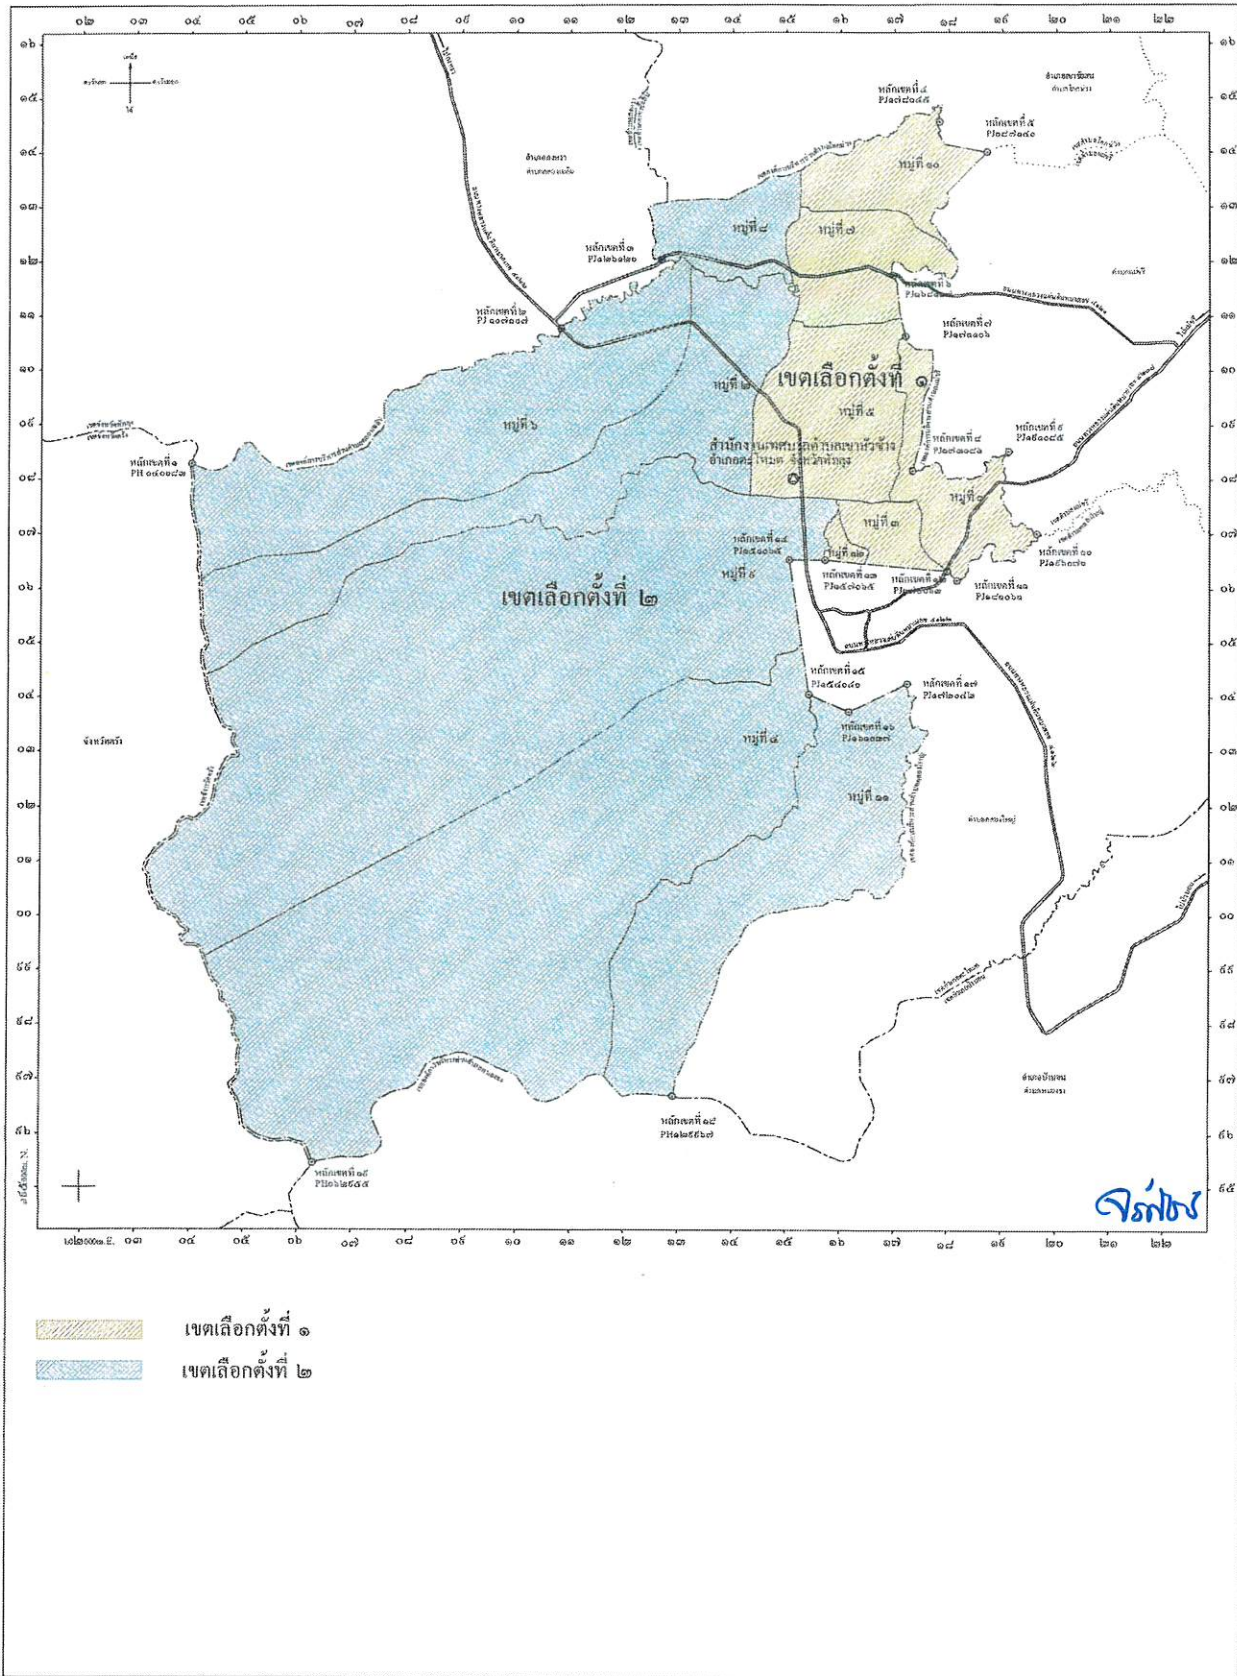

รูปแบบที่ ๑

เขตเลือกตั้งที่	จำนวนสมาชิก	ท้องที่ที่ประกอบเป็นเขตเลือกตั้ง	จำนวนราษฎร	หมายเหตุ
๑	๖	หมู่ที่ ๑ บ้านทุ่งโพธิ์	๗๐๐	
		หมู่ที่ ๓ บ้านสายควน	๘๖	
		หมู่ที่ ๕ บ้านคลองนุ้ย	๑,๒๑๙	
		หมู่ที่ ๗ บ้านควนอินนอโม	๑,๐๙๓	
		หมู่ที่ ๑๐ บ้านทุ่งสบาย	๕๐๓	
		หมู่ที่ ๑๒ บ้านนา	๕๖	
		รวม	๓,๖๕๗	
๒	๖	หมู่ที่ ๒ บ้านหัวช้าง	๑,๒๓๐	
		หมู่ที่ ๔ บ้านโพธิ์	๓๕	
		หมู่ที่ ๖ บ้านโหล๊ะจังกระ	๗๒๒	
		หมู่ที่ ๘ บ้านโหล๊ะเหรียญ	๗๐๐	
		หมู่ที่ ๙ บ้านป่าพงค์	๖๗๖	
		หมู่ที่ ๑๑ บ้านนาส้อง	๑๖๕	
		รวม	๓,๕๒๘	
		รวมจำนวนราษฎร	๗,๑๘๕	

วิรัตน์

รูปแบบที่ ๒

เขตเลือกตั้งที่	จำนวนสมาชิก	ท้องที่ที่ประกอบเป็นเขตเลือกตั้ง	จำนวนราษฎร	หมายเหตุ
๑	๖	หมู่ที่ ๒ บ้านหัวช้าง (บางส่วน) เฉพาะพื้นที่ฝั่งทิศเหนือตามแนวคลองหัวช้าง หมู่ที่ ๖ บ้านโหล๊ะจังกระ หมู่ที่ ๗ บ้านควนอินนอโม หมู่ที่ ๘ บ้านโหล๊ะเหรียญ หมู่ที่ ๑๐ บ้านทุ่งสบาย	๕๙๙ ๗๒๒ ๑,๐๙๓ ๗๐๐ ๕๐๓	
		รวม	๓,๖๑๗	
๒	๖	หมู่ที่ ๑ บ้านทุ่งโพธิ์ หมู่ที่ ๒ บ้านหัวช้าง (บางส่วน) เฉพาะพื้นที่ฝั่งทิศใต้ตามแนวคลองหัวช้าง หมู่ที่ ๓ บ้านสายควน หมู่ที่ ๔ บ้านโพธิ์ หมู่ที่ ๕ บ้านคลองนุ้ย หมู่ที่ ๙ บ้านป่าพงค์ หมู่ที่ ๑๑ บ้านนาส้อง หมู่ที่ ๑๒ บ้านนา	๗๐๐ ๖๓๑ ๘๖ ๓๕ ๑,๒๑๙ ๖๗๖ ๑๖๕ ๕๖	
		รวม	๓,๕๖๘	
		รวมจำนวนราษฎร	๗,๑๘๕	

วิมล

รูปแบบที่ ๓

เขต เลือกตั้งที่	จำนวน สมาชิก	ท้องที่ที่ประกอบเป็นเขตเลือกตั้ง	จำนวน ราษฎร	หมายเหตุ
๑	๖	หมู่ที่ ๒ บ้านหัวช้าง	๑,๒๓๐	
		หมู่ที่ ๖ บ้านโหล๊ะจังกระ	๗๒๒	
		หมู่ที่ ๘ บ้านโหล๊ะเหรียญ	๗๐๐	
		หมู่ที่ ๑๐ บ้านทุ่งสบาย	๕๐๓	
		รวม	๓,๑๕๕	
๒	๖	หมู่ที่ ๑ บ้านทุ่งโพธิ์	๗๐๐	
		หมู่ที่ ๓ บ้านสายควน	๘๖	
		หมู่ที่ ๔ บ้านโพธิ์	๓๕	
		หมู่ที่ ๕ บ้านคลองนุ้ย	๑,๒๑๙	
		หมู่ที่ ๗ บ้านควนอินนอโม	๑,๐๘๓	
		หมู่ที่ ๙ บ้านป่าพงค์	๖๗๖	
		หมู่ที่ ๑๑ บ้านนาส้อง	๑๖๕	
		หมู่ที่ ๑๒ บ้านนา	๕๖	
				รวม
		รวมจำนวนราษฎร	๗,๑๘๕	

วิไล

แผนที่แสดงการแบ่งเขตเลือกตั้งสมาชิกสภา / นายกเทศมนตรี
 เทศบาลตำบลเขาหัวช้าง อำเภอตะโหมด จังหวัดพัทลุง
 (แบบที่ ๑)

แผนที่แสดงการแบ่งเขตเลือกตั้งสมาชิกสภา / นายกเทศมนตรี

เทศบาลตำบลเขาหัวช้าง อำเภอดะโหมด จังหวัดพิจิตร