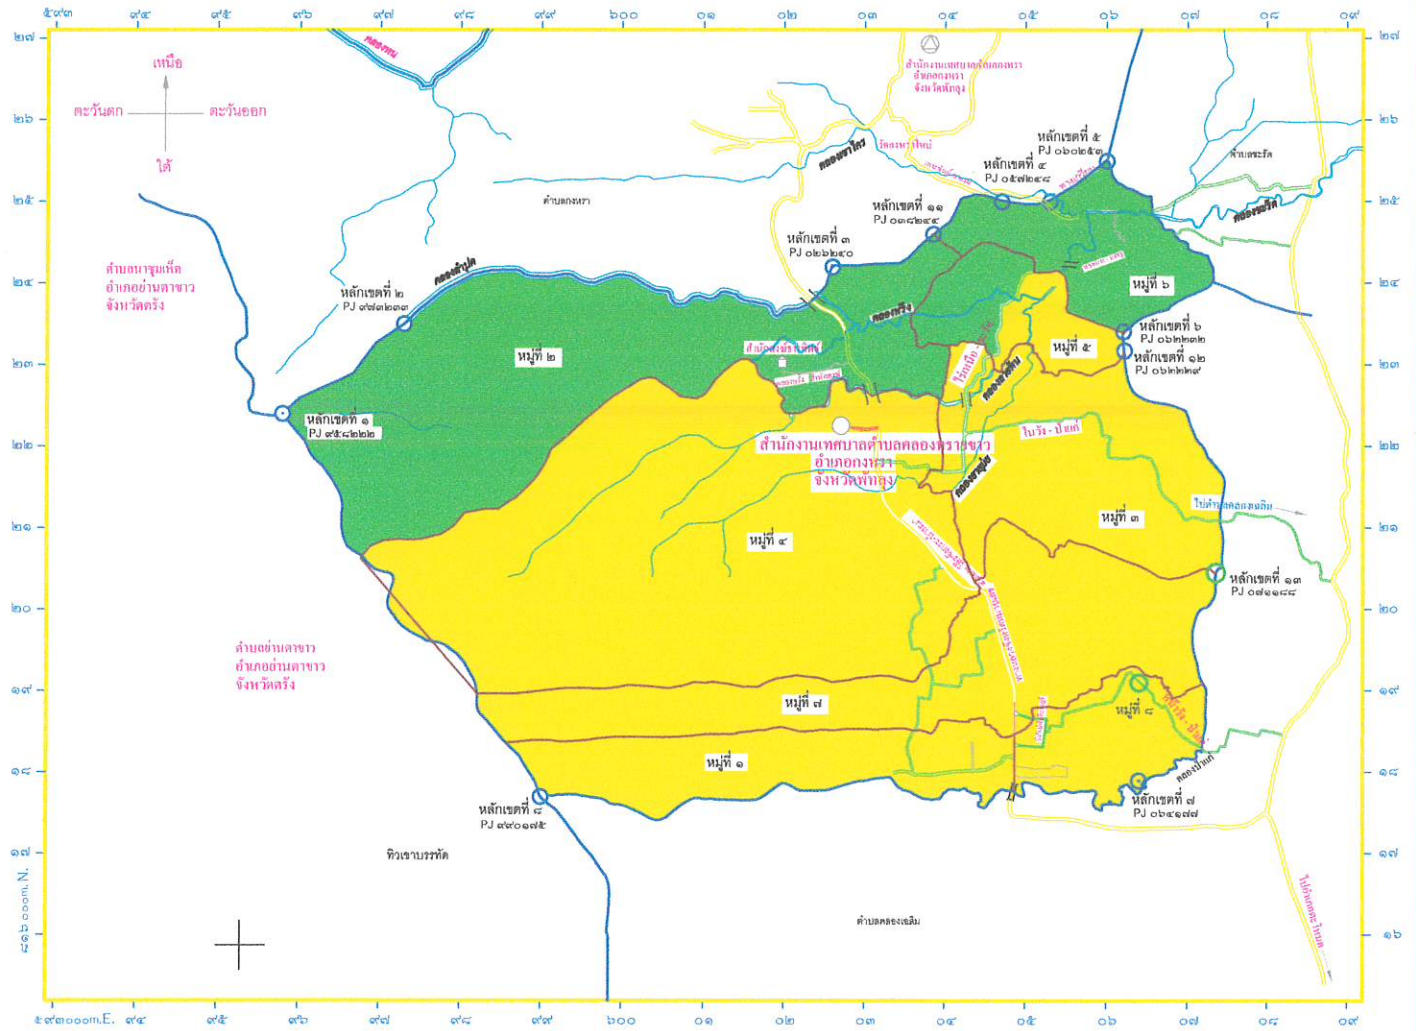

จรพร

แผนที่แสดงการแบ่งเขตเลือกตั้งสมาชิก/นายกเทศมนตรี
เทศบาลตำบลคลองทรายขาว อำเภอกงหรา จังหวัดพัทลุง
(แบบที่ ๑)

เครื่องหมาย

		เขตเลือกตั้งที่ ๑	ประชากร(คน)	เขตเลือกตั้งที่ ๒	ประชากร(คน)	ผลต่าง
รูปแบบที่ ๑	หนุมที่ ๑ บ้านคลองหวะหลัง		๖๙๙	หนุมที่ ๒ บ้านคลองหรั่ง	๑,๐๐๘	
	หนุมที่ ๔ บ้านไร่เหนือ		๑,๐๘๐	หนุมที่ ๓ บ้านในวัง	๗๓๕	
	หนุมที่ ๗ บ้านทุ่งใหญ่		๖๓๙	หนุมที่ ๕ บ้านทอนตรน	๙๘๓	
	หนุมที่ ๘ บ้านหน้าวัง		๗๔๔	หนุมที่ ๖ บ้านท่าเหนาะ	๙๗๗	
	รวม		๓,๑๖๒	รวม	๓,๗๐๓	๗.๘๘ %
ผลต่าง	๕๔๑ คน	หมายเหตุ -จำนวนประชากรทั้งหมดปี ๒๕๖๗ จำนวน ๖,๘๖๕ คน				
ประชากรรวม	๖,๘๖๕ คน	-จำนวนประชากรทั้งหมดปี ๒๕๖๗ ณ วันที่ ๓๑ เดือนธันวาคม ปี ๒๕๖๗ จำนวน ๖,๘๖๕ คน				

แผนที่แสดงการแบ่งเขตเลือกตั้งสมาชิก/นายกเทศมนตรี
เทศบาลตำบลคลองทรายขาว อำเภอกงหรา จังหวัดพัทลุง
(แบบที่ ๒)

เครื่องหมาย

		เขตเลือกตั้งที่ ๑	ประชากร(คน)	เขตเลือกตั้งที่ ๒	ประชากร(คน)	ผลต่าง
รูปแบบที่ ๒	หมู่บ้านที่ ๑ บ้านคลองหะหลัง		๖๙๙	หมู่บ้านที่ ๒ บ้านคลองหรั่ง	๑,๐๐๘	
	หมู่บ้านที่ ๓ บ้านโนวัง		๗๓๕	หมู่บ้านที่ ๔ บ้านไถเหนือ	๑,๐๘๐	
	หมู่บ้านที่ ๕ บ้านทอนตรน		๙๘๓	หมู่บ้านที่ ๖ บ้านท่าแนะ	๙๗๗	
	หมู่บ้านที่ ๗ บ้านทุ่งใหญ่		๖๓๙			
	หมู่บ้านที่ ๘ บ้านหน้าวัง		๗๔๔			
	รวม		๓,๘๐๐	รวม	๓,๐๖๕	๑๐.๗๑ %
ผลต่าง	๗๓๕ คน	หมายเหตุ				
ประชากรรวม	๖,๘๖๕ คน	-จำนวนประชากรทั้งหมดปี ๒๕๖๗ จำนวน ๖,๘๖๕ คน -จำนวนประชากรทั้งหมดปี ๒๕๖๗ ณ วันที่ ๓๑ เดือนธันวาคม ปี ๒๕๖๗ จำนวน ๖,๘๖๕ คน				

วิมล

แผนที่แสดงการแบ่งเขตเลือกตั้งสมาชิก/นายกเทศมนตรี
เทศบาลตำบลคลองทรายขาว อำเภอกงหรา จังหวัดพัทลุง
(แบบที่ ๓)

เครื่องหมาย

- เขตเลือกตั้งที่ ๑
- เขตเลือกตั้งที่ ๒

		เขตเลือกตั้งที่ ๑	ประชากร(คน)	เขตเลือกตั้งที่ ๒	ประชากร(คน)	ผลต่าง
รูปแบบที่ ๓	หนุ่ที่ ๑ บ้านคลองหวะหลัง		๖๙๙	หนุ่ที่ ๒ บ้านคลองหรั่ง	๑,๐๐๘	
	หนุ่ที่ ๓ บ้านโนนวัง		๗๓๕	หนุ่ที่ ๕ บ้านทอนตรน	๙๘๓	
	หนุ่ที่ ๔ บ้านไร่เหนือ		๑,๐๘๐	หนุ่ที่ ๖ บ้านท่าเหนือ	๙๗๗	
	หนุ่ที่ ๗ บ้านทุ่งใหญ่		๖๓๙			
	หนุ่ที่ ๘ บ้านหน้าวัง		๗๔๔			
	รวม		๓,๘๙๗	รวม	๒,๙๖๘	๑๓.๕๓ %
ผลต่าง	๙๒๙ คน	หมายเหตุ -จำนวนประชากรทั้งหมดปี ๒๕๖๗ จำนวน ๖,๘๖๕ คน -จำนวนประชากรทั้งหมดปี ๒๕๖๗ ณ วันที่ ๓๑ เดือนธันวาคม ปี ๒๕๖๗ จำนวน ๖,๘๖๕ คน				
ประชากรรวม	๖,๘๖๕ คน					