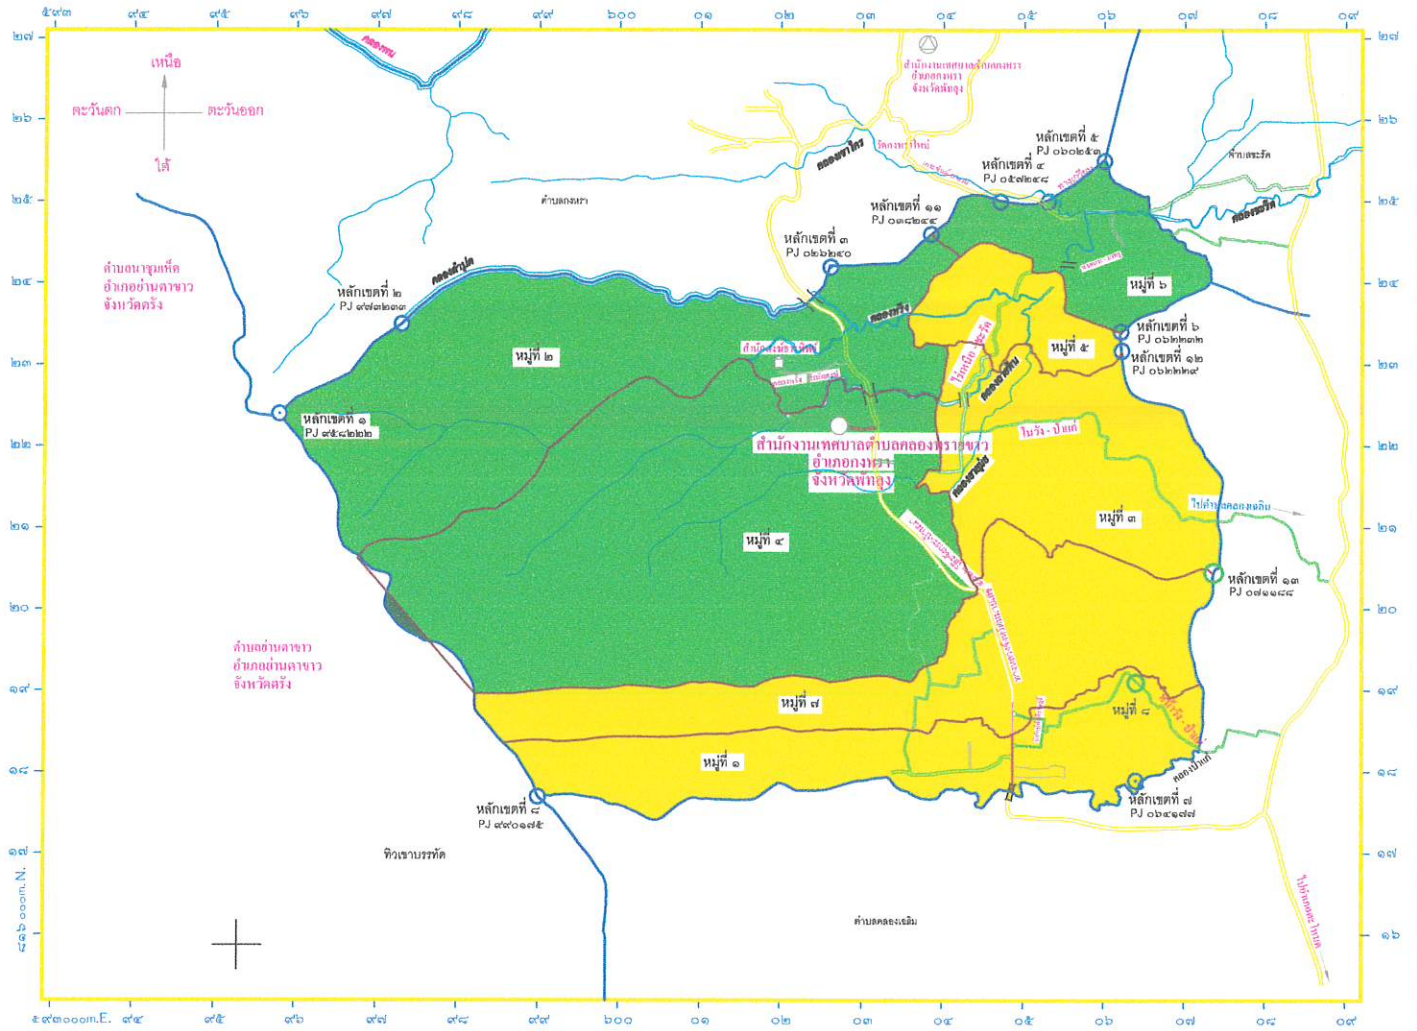

วิรัตน์

รูปแบบที่ ๓

เขต เลือกตั้งที่	จำนวน สมาชิก	ท้องที่ที่ประกอบเป็นเขตเลือกตั้ง	จำนวน ราษฎร	หมายเหตุ
๑	๖	หมู่ที่ ๑ บ้านคลองหะหลัง	๖๙๙	
		หมู่ที่ ๓ บ้านโนนวัง	๗๓๕	
		หมู่ที่ ๔ บ้านไร่เหนือ	๑,๐๘๐	
		หมู่ที่ ๗ บ้านทุ่งใหญ่	๖๓๙	
		หมู่ที่ ๘ บ้านหน้าวัง	๗๔๔	
		รวม	๓,๘๙๗	
๒	๖	หมู่ที่ ๒ บ้านคลองหรั่ง	๑,๐๐๘	
		หมู่ที่ ๕ บ้านทอนตรน	๙๘๓	
		หมู่ที่ ๖ บ้านท่าเหนาะ	๙๗๗	
		รวม	๒,๙๖๘	
		รวมจำนวนราษฎร	๖,๘๖๕	

จรพร

แผนที่แสดงการแบ่งเขตเลือกตั้งสมาชิก/นายกเทศมนตรี
เทศบาลตำบลคลองทรายขาว อำเภอกงหรา จังหวัดพัทลุง
(แบบที่ ๑)

เครื่องหมาย

		เขตเลือกตั้งที่ ๑	ประชากร(คน)	เขตเลือกตั้งที่ ๒	ประชากร(คน)	ผลต่าง
รูปแบบที่ ๑	หนุมที่ ๑ บ้านคลองหวะหลัง		๖๙๙	หนุมที่ ๒ บ้านคลองหรั่ง	๑,๐๐๘	
	หนุมที่ ๔ บ้านไร่เหนือ		๑,๐๘๐	หนุมที่ ๓ บ้านในวัง	๗๓๕	
	หนุมที่ ๗ บ้านทุ่งใหญ่		๖๓๙	หนุมที่ ๕ บ้านทอนตรน	๙๘๓	
	หนุมที่ ๘ บ้านหน้าวัง		๗๔๔	หนุมที่ ๖ บ้านท่าเหนาะ	๙๗๗	
	รวม		๓,๑๖๒	รวม	๓,๗๐๓	๗.๘๘ %
ผลต่าง	๕๔๑ คน	หมายเหตุ -จำนวนประชากรทั้งหมดปี ๒๕๖๗ จำนวน ๖,๘๖๕ คน				
ประชากรรวม	๖,๘๖๕ คน	-จำนวนประชากรทั้งหมดปี ๒๕๖๗ ณ วันที่ ๓๑ เดือนธันวาคม ปี ๒๕๖๗ จำนวน ๖,๘๖๕ คน				

แผนที่แสดงการแบ่งเขตเลือกตั้งสมาชิก/นายกเทศมนตรี
เทศบาลตำบลคลองทรายขาว อำเภอกงหรา จังหวัดพัทลุง
(แบบที่ ๒)

เครื่องหมาย

		เขตเลือกตั้งที่ ๑	ประชากร(คน)	เขตเลือกตั้งที่ ๒	ประชากร(คน)	ผลต่าง
รูปแบบที่ ๒	หมู่บ้านที่ ๑ บ้านคลองหะหลัง		๖๙๙	หมู่บ้านที่ ๒ บ้านคลองหรั่ง	๑,๐๐๘	
	หมู่บ้านที่ ๓ บ้านโนวัง		๗๓๕	หมู่บ้านที่ ๔ บ้านไถเหนือ	๑,๐๘๐	
	หมู่บ้านที่ ๕ บ้านทอนตรน		๙๘๓	หมู่บ้านที่ ๖ บ้านท่าแนะ	๙๗๗	
	หมู่บ้านที่ ๗ บ้านทุ่งใหญ่		๖๓๙			
	หมู่บ้านที่ ๘ บ้านหน้าวัง		๗๔๔			
	รวม		๓,๘๐๐	รวม	๓,๐๖๕	๑๐.๗๑ %
ผลต่าง	๗๓๕ คน	หมายเหตุ				
ประชากรรวม	๖,๘๖๕ คน	-จำนวนประชากรทั้งหมดปี ๒๕๖๗ จำนวน ๖,๘๖๕ คน -จำนวนประชากรทั้งหมดปี ๒๕๖๗ ณ วันที่ ๓๑ เดือนธันวาคม ปี ๒๕๖๗ จำนวน ๖,๘๖๕ คน				