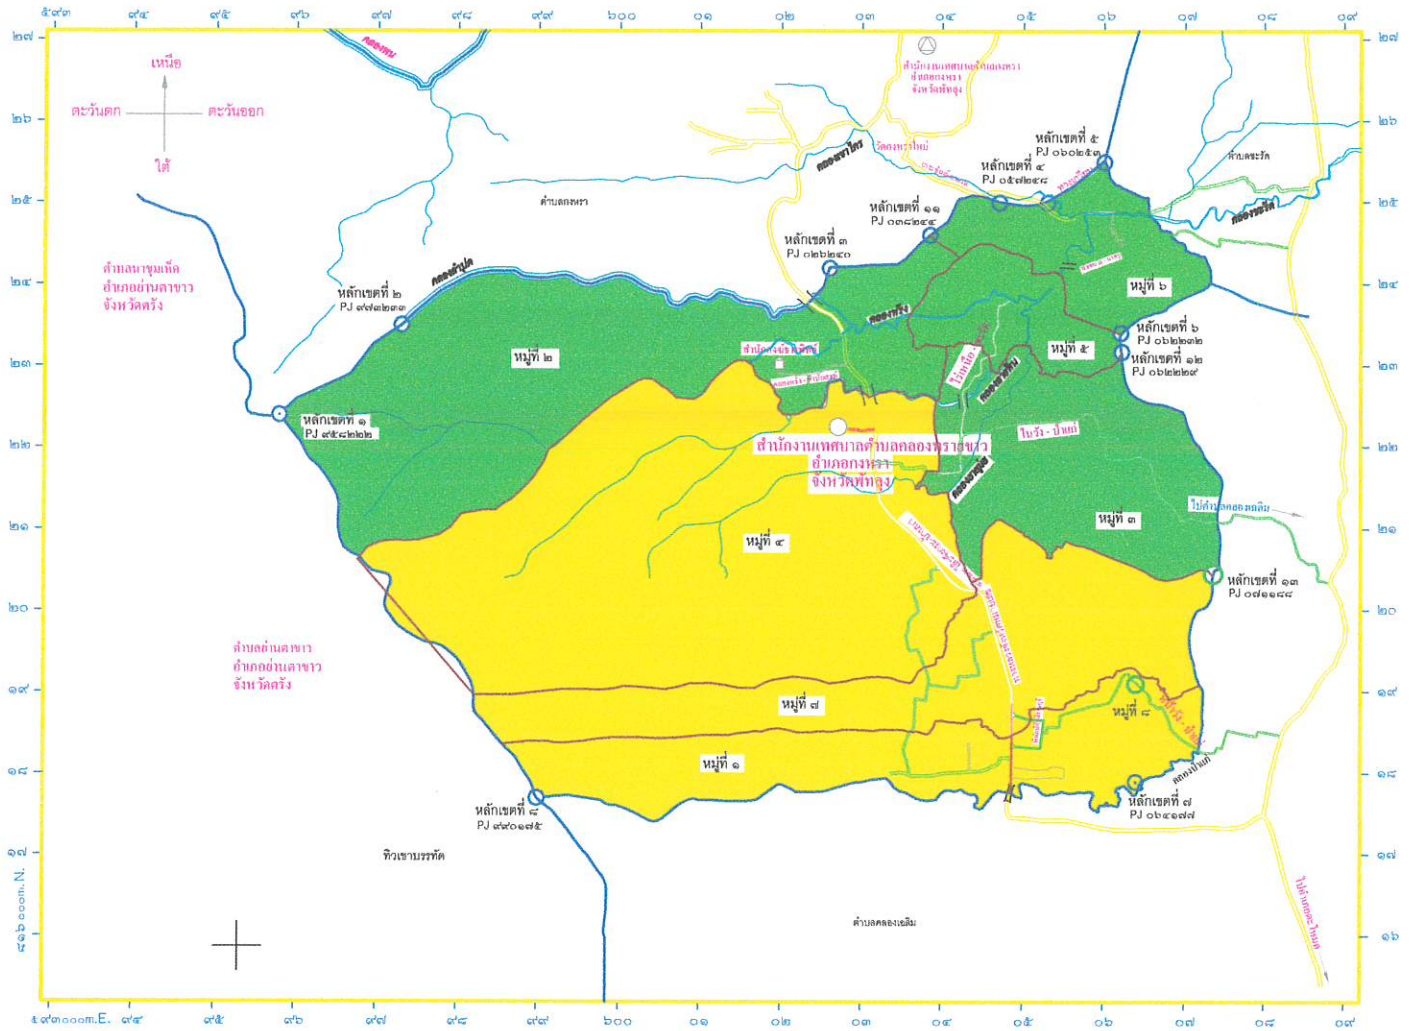

รูปแบบที่ ๑

เขตเลือกตั้งที่	จำนวนสมาชิก	ท้องที่ที่ประกอบเป็นเขตเลือกตั้ง	จำนวนราษฎร	หมายเหตุ
๑	๖	หมู่ที่ ๑ บ้านคลองหะหลัง	๖๙๙	
		หมู่ที่ ๔ บ้านไร่เหนือ	๑,๐๘๐	
		หมู่ที่ ๗ บ้านทุ่งใหญ่	๖๓๙	
		หมู่ที่ ๘ บ้านหน้าวัง	๗๔๔	
		รวม	๓,๑๖๒	
๒	๖	หมู่ที่ ๒ บ้านคลองหรั่ง	๑,๐๐๘	
		หมู่ที่ ๓ บ้านโนนวัง	๗๓๕	
		หมู่ที่ ๕ บ้านทอนตรน	๙๘๓	
		หมู่ที่ ๖ บ้านท่าเหนาะ	๙๗๗	
		รวม	๓,๗๐๓	
		รวมจำนวนราษฎร	๖,๘๖๕	

รูปแบบที่ ๒

เขตเลือกตั้งที่	จำนวนสมาชิก	ท้องที่ที่ประกอบเป็นเขตเลือกตั้ง	จำนวนราษฎร	หมายเหตุ
๑	๖	หมู่ที่ ๑ บ้านคลองหะหลัง	๖๙๙	
		หมู่ที่ ๓ บ้านโนนวัง	๗๓๕	
		หมู่ที่ ๕ บ้านทอนตรน	๙๘๓	
		หมู่ที่ ๗ บ้านทุ่งใหญ่	๖๓๙	
		หมู่ที่ ๘ บ้านหน้าวัง	๗๔๔	
		รวม	๓,๘๐๐	
๒	๖	หมู่ที่ ๒ บ้านคลองหรั่ง	๑,๐๐๘	
		หมู่ที่ ๔ บ้านไร่เหนือ	๑,๐๘๐	
		หมู่ที่ ๖ บ้านท่าเหนาะ	๙๗๗	
		รวม	๓,๐๖๕	
		รวมจำนวนราษฎร	๖,๘๖๕	

วิรัตน์

รูปแบบที่ ๓

เขต เลือกตั้งที่	จำนวน สมาชิก	ท้องที่ที่ประกอบเป็นเขตเลือกตั้ง	จำนวน ราษฎร	หมายเหตุ
๑	๖	หมู่ที่ ๑ บ้านคลองหะหลัง	๖๙๙	
		หมู่ที่ ๓ บ้านโนนวัง	๗๓๕	
		หมู่ที่ ๔ บ้านไร่เหนือ	๑,๐๘๐	
		หมู่ที่ ๗ บ้านทุ่งใหญ่	๖๓๙	
		หมู่ที่ ๘ บ้านหน้าวัง	๗๔๔	
		รวม	๓,๘๙๗	
๒	๖	หมู่ที่ ๒ บ้านคลองหรั่ง	๑,๐๐๘	
		หมู่ที่ ๕ บ้านทอนตรน	๙๘๓	
		หมู่ที่ ๖ บ้านท่าเหนาะ	๙๗๗	
		รวม	๒,๙๖๘	
		รวมจำนวนราษฎร	๖,๘๖๕	

จรพร

แผนที่แสดงการแบ่งเขตเลือกตั้งสมาชิก/นายกเทศมนตรี
เทศบาลตำบลคลองทรายขาว อำเภอกงหรา จังหวัดพัทลุง
(แบบที่ ๑)

เครื่องหมาย

		เขตเลือกตั้งที่ ๑	ประชากร(คน)	เขตเลือกตั้งที่ ๒	ประชากร(คน)	ผลต่าง
รูปแบบที่ ๑	หนุมที่ ๑ บ้านคลองหวะหลัง		๖๙๙	หนุมที่ ๒ บ้านคลองหรั่ง	๑,๐๐๘	
	หนุมที่ ๔ บ้านไร่เหนือ		๑,๐๘๐	หนุมที่ ๓ บ้านในวัง	๗๓๕	
	หนุมที่ ๗ บ้านทุ่งใหญ่		๖๓๙	หนุมที่ ๕ บ้านทอนตรน	๙๘๓	
	หนุมที่ ๘ บ้านหน้าวัง		๗๔๔	หนุมที่ ๖ บ้านท่าเหนาะ	๙๗๗	
	รวม		๓,๑๖๒	รวม	๓,๗๐๓	๗.๘๘ %
ผลต่าง	๕๔๑ คน	หมายเหตุ -จำนวนประชากรทั้งหมดปี ๒๕๖๗ จำนวน ๖,๘๖๕ คน				
ประชากรรวม	๖,๘๖๕ คน	-จำนวนประชากรทั้งหมดปี ๒๕๖๗ ณ วันที่ ๓๑ เดือนธันวาคม ปี ๒๕๖๗ จำนวน ๖,๘๖๕ คน				