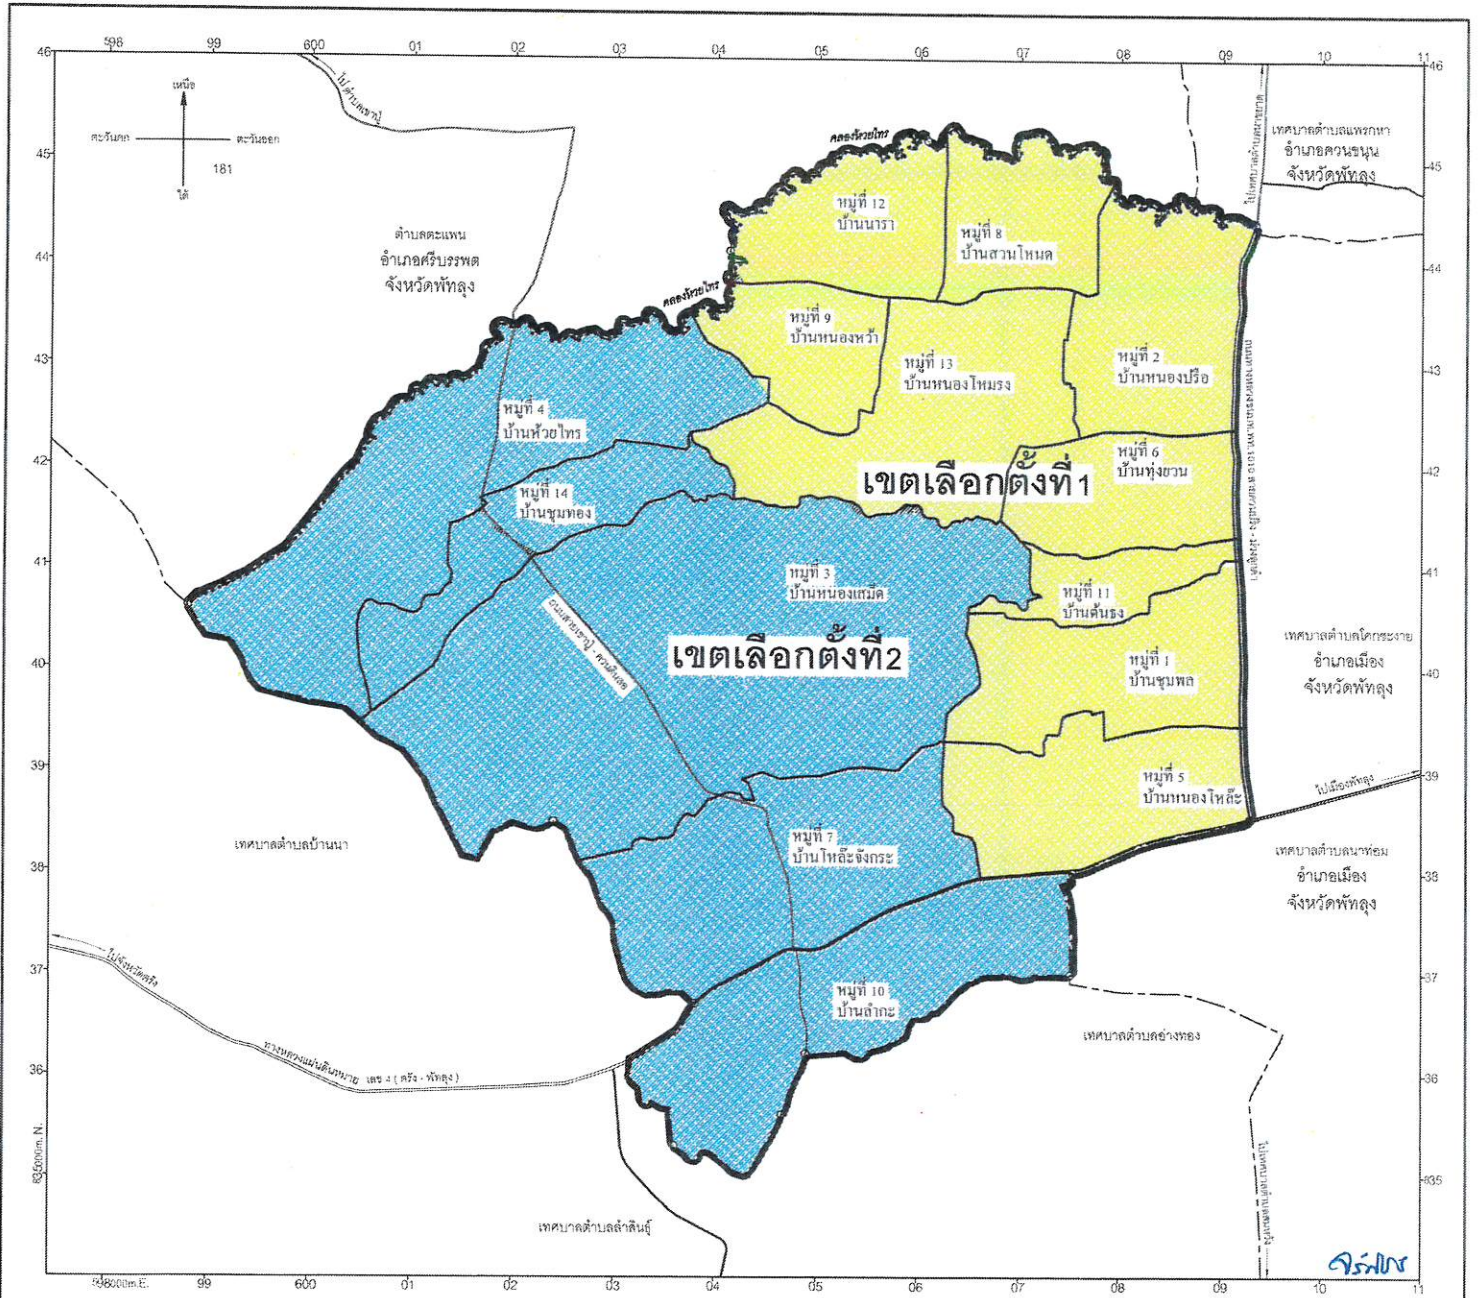

กมลพร

รูปแบบที่ ๓

เขตเลือกตั้ง ที่	จำนวน สมาชิก	ท้องที่ที่ประกอบเป็นเขตเลือกตั้ง	จำนวนราษฎร	หมายเหตุ
๑	๖	หมู่ที่ ๑ บ้านชุมพล หมู่ที่ ๒ บ้านหนองปรือ หมู่ที่ ๕ บ้านหนองไหล่ หมู่ที่ ๖ บ้านทุ่งยวน หมู่ที่ ๘ บ้านสวนโหนด หมู่ที่ ๙ บ้านหนองหัว หมู่ที่ ๑๑ บ้านตันธง หมู่ที่ ๑๒ บ้านนารา หมู่ที่ ๑๓ บ้านหนองโหมรง	๘๘๙ ๕๕๐ ๘๑๘ ๓๙๗ ๔๑๗ ๕๒๖ ๓๖๔ ๓๖๓ ๔๐๕	
		รวม	๔,๗๑๙	
๒	๖	หมู่ที่ ๓ บ้านหนองเสม็ด หมู่ที่ ๔ บ้านห้วยไทร หมู่ที่ ๗ บ้านไหล่จังกระ หมู่ที่ ๑๐ บ้านลำกะ หมู่ที่ ๑๔ บ้านชุมทอง	๑,๓๙๑ ๖๔๐ ๙๘๖ ๘๐๒ ๓๗๗	
		รวม	๔,๑๙๖	
		รวมจำนวนราษฎร	๘,๙๑๕	

วิมล

**แผนที่เทศบาลตำบลชุมพล
อำเภอศรีนครินทร์ จังหวัดพัทลุง
แสดงแนวเขตเลือกตั้ง แบบที่ 1**

- เครื่องหมาย**
- เขตเทศบาล
 - เขตหมู่บ้าน
 - เขตตำบล เขตองค์การบริหารส่วนตำบล
 - แนวเขตน้ำไม่ถาวรตามมติคณะรัฐมนตรี
 - แนวเขตที่ดินประเภทปฏิรูปที่ดินเพื่อเกษตรกรรม
 - เขตทหาร

แผนที่เทศบาลตำบลชุมพล อำเภอศรีนครินทร์ จังหวัดพัทลุง แสดงแนวเขตเลือกตั้ง แบบที่ 2

มาตราส่วน 1:50,000
0 0.5 1 2 กิโลเมตร

- เครื่องหมาย**
- — — — — เขตเทศบาล
 - — — — — เขตหมู่บ้าน
 - เขตตำบล เขตองค์การบริหารส่วนตำบล
 - +++++++ แนวเขตป่าไม้ถาวรตามมติคณะรัฐมนตรี
 - — — — — แนวเขตที่ดินประเภทปฏิรูปที่ดินเพื่อเกษตรกรรม
 - เขตทหาร

07/10/65

แผนที่เทศบาลตำบลชุมพล
อำเภอศรีนครินทร์ จังหวัดพัทลุง
แสดงแนวเขตเลือกตั้ง แบบที่ 3

- เครื่องหมาย**
- — — เขตเทศบาล
 - — — เขตหมู่บ้าน
 - เขตตำบล เขตองค์การบริหารส่วนตำบล
 - +++++++ แนวเขตป่าไม้ถาวรตามมติคณะรัฐมนตรี
 - — — แนวเขตที่ดินประเภทปฏิรูปที่ดินเพื่อเกษตรกรรม
 - เขตทหาร