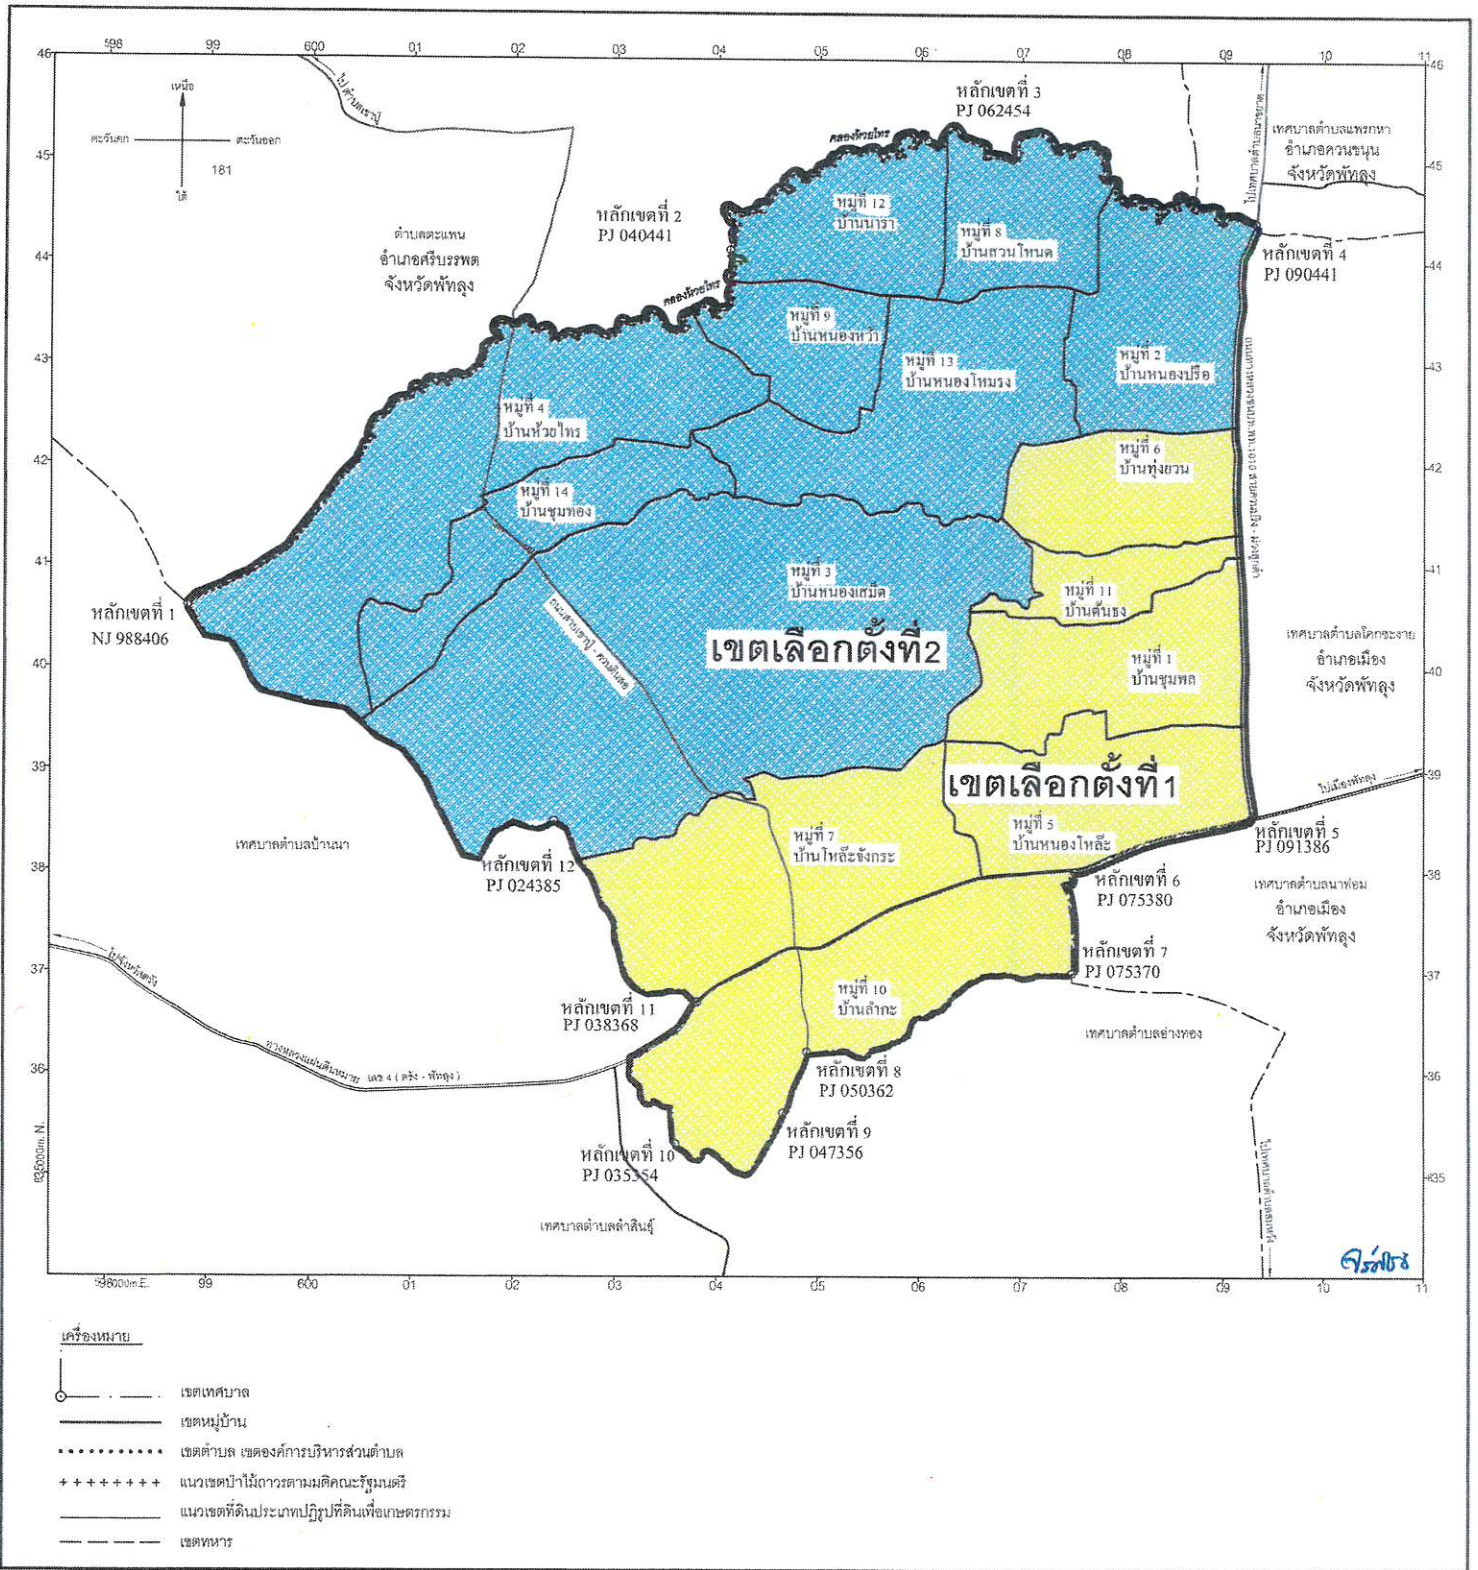

รูปแบบที่ ๑

เขตเลือกตั้ง ที่	จำนวน สมาชิก	ท้องที่ที่ประกอบเป็นเขตเลือกตั้ง	จำนวนราษฎร	หมายเหตุ
๑	๖	หมู่ที่ ๑ บ้านชุมพล หมู่ที่ ๕ บ้านหนองโหล๊ะ หมู่ที่ ๖ บ้านทุ่งยวน หมู่ที่ ๗ บ้านโหล๊ะจังกระ หมู่ที่ ๑๐ บ้านลำกะ หมู่ที่ ๑๑ บ้านต้นธง	๘๘๙ ๘๑๘ ๓๙๗ ๙๘๖ ๘๐๒ ๓๖๔	
		รวม	๔,๒๕๖	
๒	๖	หมู่ที่ ๒ บ้านหนองปรือ หมู่ที่ ๓ บ้านหนองเสม็ด หมู่ที่ ๔ บ้านห้วยไทร หมู่ที่ ๘ บ้านสวนโหนด หมู่ที่ ๙ บ้านหนองหว่า หมู่ที่ ๑๒ บ้านนารา หมู่ที่ ๑๓ บ้านหนองโหมรง หมู่ที่ ๑๔ บ้านชุมทอง	๕๔๐ ๑,๓๙๑ ๖๔๐ ๔๑๗ ๕๒๖ ๓๖๓ ๔๐๕ ๓๗๗	
		รวม	๔,๖๕๙	
		รวมจำนวนราษฎร	๘,๙๑๕	

จ.พัทลุง

รูปแบบที่ ๒

เขตเลือกตั้ง ที่	จำนวน สมาชิก	ท้องที่ที่ประกอบเป็นเขตเลือกตั้ง	จำนวนราษฎร	หมายเหตุ
๑	๖	หมู่ที่ ๑ บ้านชุมพล หมู่ที่ ๒ บ้านหนองปรือ หมู่ที่ ๕ บ้านหนองโหล๊ะ หมู่ที่ ๖ บ้านทุ่งยวน หมู่ที่ ๘ บ้านสวนโหนด หมู่ที่ ๑๐ บ้านลำกะ หมู่ที่ ๑๑ บ้านต้นธง หมู่ที่ ๑๓ บ้านหนองโหมรง	๘๘๙ ๕๔๐ ๘๑๘ ๓๙๗ ๔๑๗ ๘๐๒ ๓๖๔ ๔๐๕	
		รวม	๔,๖๓๒	
๒	๖	หมู่ที่ ๓ บ้านหนองเสม็ด หมู่ที่ ๔ บ้านห้วยไทร หมู่ที่ ๗ บ้านโหล๊ะจังกระ หมู่ที่ ๙ บ้านหนองหว่า หมู่ที่ ๑๒ บ้านนารา หมู่ที่ ๑๔ บ้านชุมทอง	๑,๓๙๑ ๖๔๐ ๙๘๖ ๕๒๖ ๓๖๓ ๓๙๗	
		รวม	๔,๒๘๓	
		รวมจำนวนราษฎร	๘,๙๑๕	

กมลพร

รูปแบบที่ ๓

เขตเลือกตั้ง ที่	จำนวน สมาชิก	ท้องที่ที่ประกอบเป็นเขตเลือกตั้ง	จำนวนราษฎร	หมายเหตุ
๑	๖	หมู่ที่ ๑ บ้านชุมพล หมู่ที่ ๒ บ้านหนองปรือ หมู่ที่ ๕ บ้านหนองไหล่ หมู่ที่ ๖ บ้านทุ่งยวน หมู่ที่ ๘ บ้านสวนโหนด หมู่ที่ ๙ บ้านหนองหัว หมู่ที่ ๑๑ บ้านตันธง หมู่ที่ ๑๒ บ้านนารา หมู่ที่ ๑๓ บ้านหนองโหมรง	๘๘๙ ๕๕๐ ๘๑๘ ๓๙๗ ๔๑๗ ๕๒๖ ๓๖๔ ๓๖๓ ๔๐๕	
		รวม	๔,๗๑๙	
๒	๖	หมู่ที่ ๓ บ้านหนองเสม็ด หมู่ที่ ๔ บ้านห้วยไทร หมู่ที่ ๗ บ้านไหล่จังกระ หมู่ที่ ๑๐ บ้านลำกะ หมู่ที่ ๑๔ บ้านชุมทอง	๑,๓๙๑ ๖๔๐ ๙๘๖ ๘๐๒ ๓๗๗	
		รวม	๔,๑๙๖	
		รวมจำนวนราษฎร	๘,๙๑๕	

วิมล

**แผนที่เทศบาลตำบลชุมพล
อำเภอศรีนครินทร์ จังหวัดพัทลุง
แสดงแนวเขตเลือกตั้ง แบบที่ 1**

- เครื่องหมาย**
- เขตเทศบาล
 - เขตหมู่บ้าน
 - เขตตำบล เขตองค์การบริหารส่วนตำบล
 - แนวเขตน้ำไม่ถาวรตามมติคณะรัฐมนตรี
 - แนวเขตที่ดินประเภทปฏิรูปที่ดินเพื่อเกษตรกรรม
 - เขตทหาร