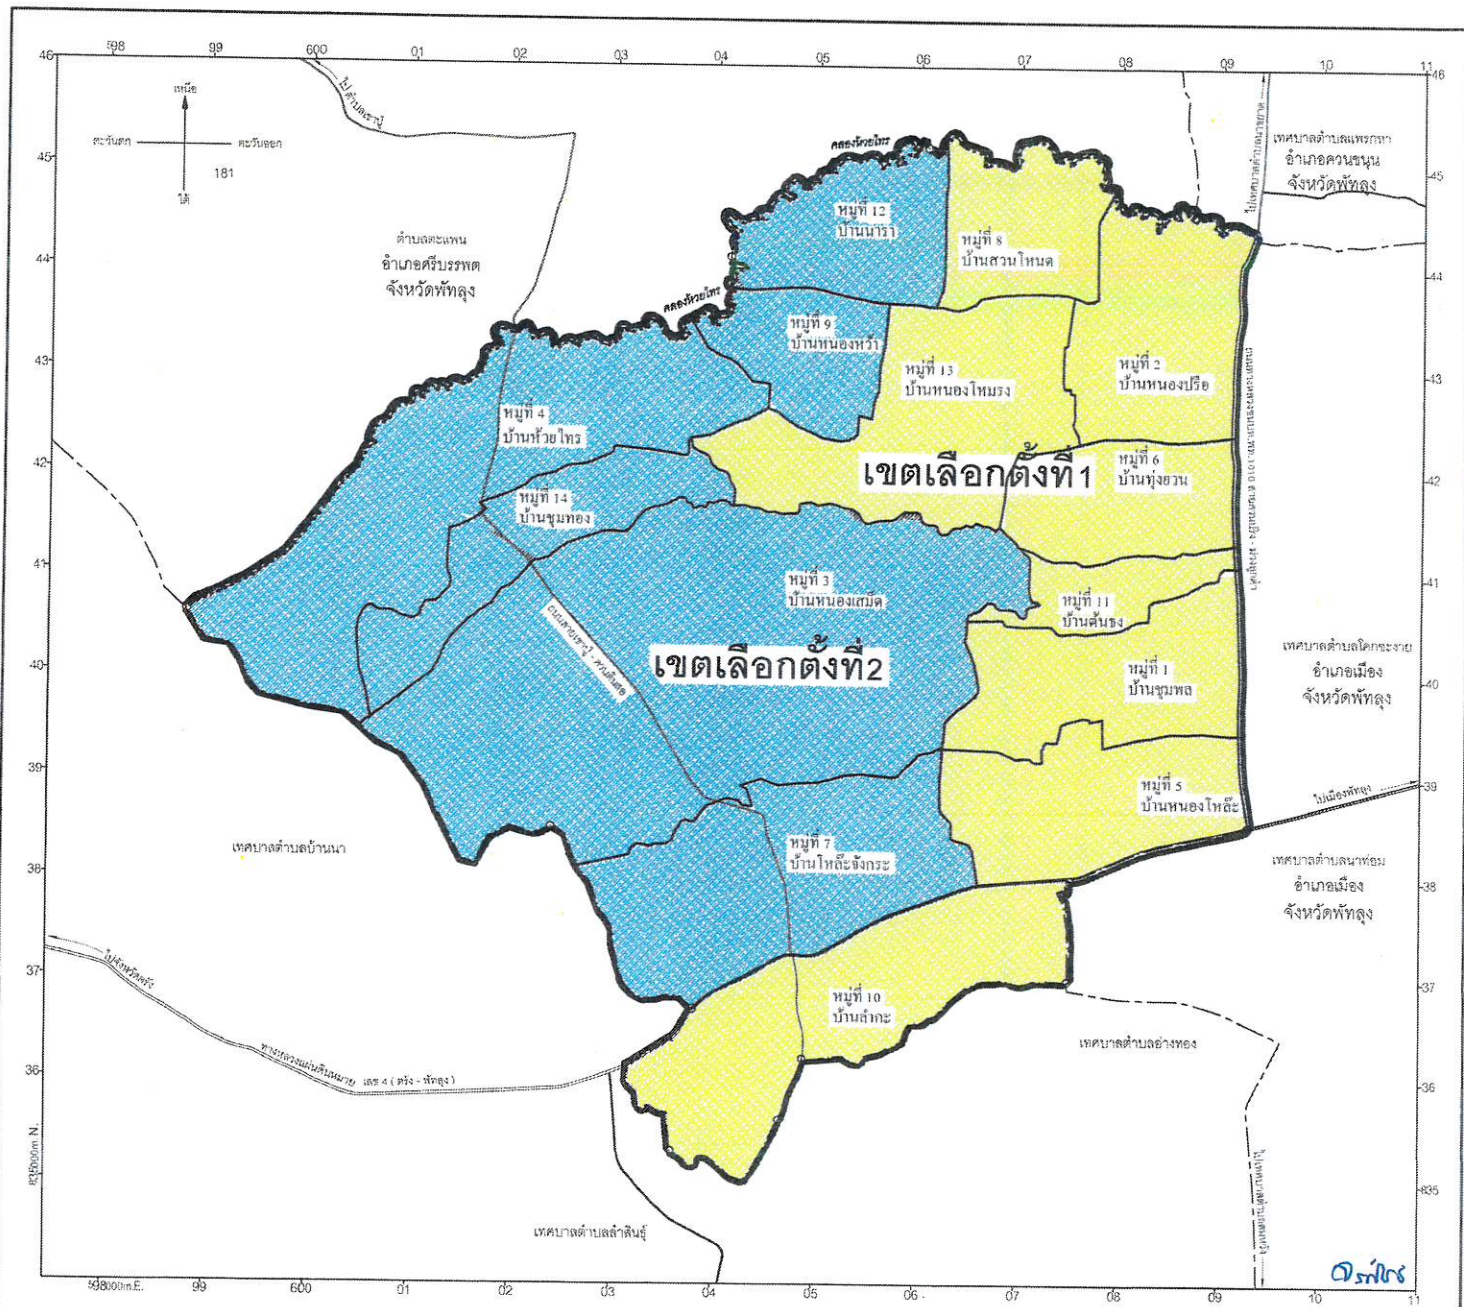

กมลพร

รูปแบบที่ ๓

เขตเลือกตั้ง ที่	จำนวน สมาชิก	ท้องที่ที่ประกอบเป็นเขตเลือกตั้ง	จำนวนราษฎร	หมายเหตุ
๑	๖	หมู่ที่ ๑ บ้านชุมพล หมู่ที่ ๒ บ้านหนองปรือ หมู่ที่ ๕ บ้านหนองไหล่ หมู่ที่ ๖ บ้านทุ่งยวน หมู่ที่ ๘ บ้านสวนโหนด หมู่ที่ ๙ บ้านหนองหัว หมู่ที่ ๑๑ บ้านตันธง หมู่ที่ ๑๒ บ้านนารา หมู่ที่ ๑๓ บ้านหนองโหมรง	๘๘๙ ๕๕๐ ๘๑๘ ๓๙๗ ๔๑๗ ๕๒๖ ๓๖๔ ๓๖๓ ๔๐๕	
		รวม	๔,๗๑๙	
๒	๖	หมู่ที่ ๓ บ้านหนองเสม็ด หมู่ที่ ๔ บ้านห้วยไทร หมู่ที่ ๗ บ้านไหล่จังกระ หมู่ที่ ๑๐ บ้านลำกะ หมู่ที่ ๑๔ บ้านชุมทอง	๑,๓๙๑ ๖๔๐ ๙๘๖ ๘๐๒ ๓๗๗	
		รวม	๔,๑๙๖	
		รวมจำนวนราษฎร	๘,๙๑๕	

วิมล

**แผนที่เทศบาลตำบลชุมพล
อำเภอศรีนครินทร์ จังหวัดพัทลุง
แสดงแนวเขตเลือกตั้ง แบบที่ 1**

- เครื่องหมาย**
- เขตเทศบาล
 - เขตหมู่บ้าน
 - เขตตำบล เขตองค์การบริหารส่วนตำบล
 - แนวเขตน้ำไม่ถาวรตามมติคณะรัฐมนตรี
 - แนวเขตที่ดินประเภทปฏิรูปที่ดินเพื่อเกษตรกรรม
 - เขตทหาร

แผนที่เทศบาลตำบลชุมพล อำเภอศรีนครินทร์ จังหวัดพัทลุง แสดงแนวเขตเลือกตั้ง แบบที่ 2

มาตราส่วน 1:50,000
0 0.5 1 2 กิโลเมตร

- เครื่องหมาย**
- — — — — เขตเทศบาล
 - — — — — เขตหมู่บ้าน
 - เขตตำบล เขตองค์การบริหารส่วนตำบล
 - +++++++ แนวเขตป่าไม้ถาวรตามมติคณะรัฐมนตรี
 - — — — — แนวเขตที่ดินประเภทปฏิรูปที่ดินเพื่อเกษตรกรรม
 - เขตทหาร

07/10/65

แผนที่เทศบาลตำบลชุมพล
อำเภอศรีนครินทร์ จังหวัดพัทลุง
แสดงแนวเขตเลือกตั้ง แบบที่ 3

- เครื่องหมาย**
- — — เขตเทศบาล
 - — — เขตหมู่บ้าน
 - เขตตำบล เขตองค์การบริหารส่วนตำบล
 - +++++++ แนวเขตป่าไม้ถาวรตามมติคณะรัฐมนตรี
 - — — แนวเขตที่ดินประเภทปฏิรูปที่ดินเพื่อเกษตรกรรม
 - เขตทหาร