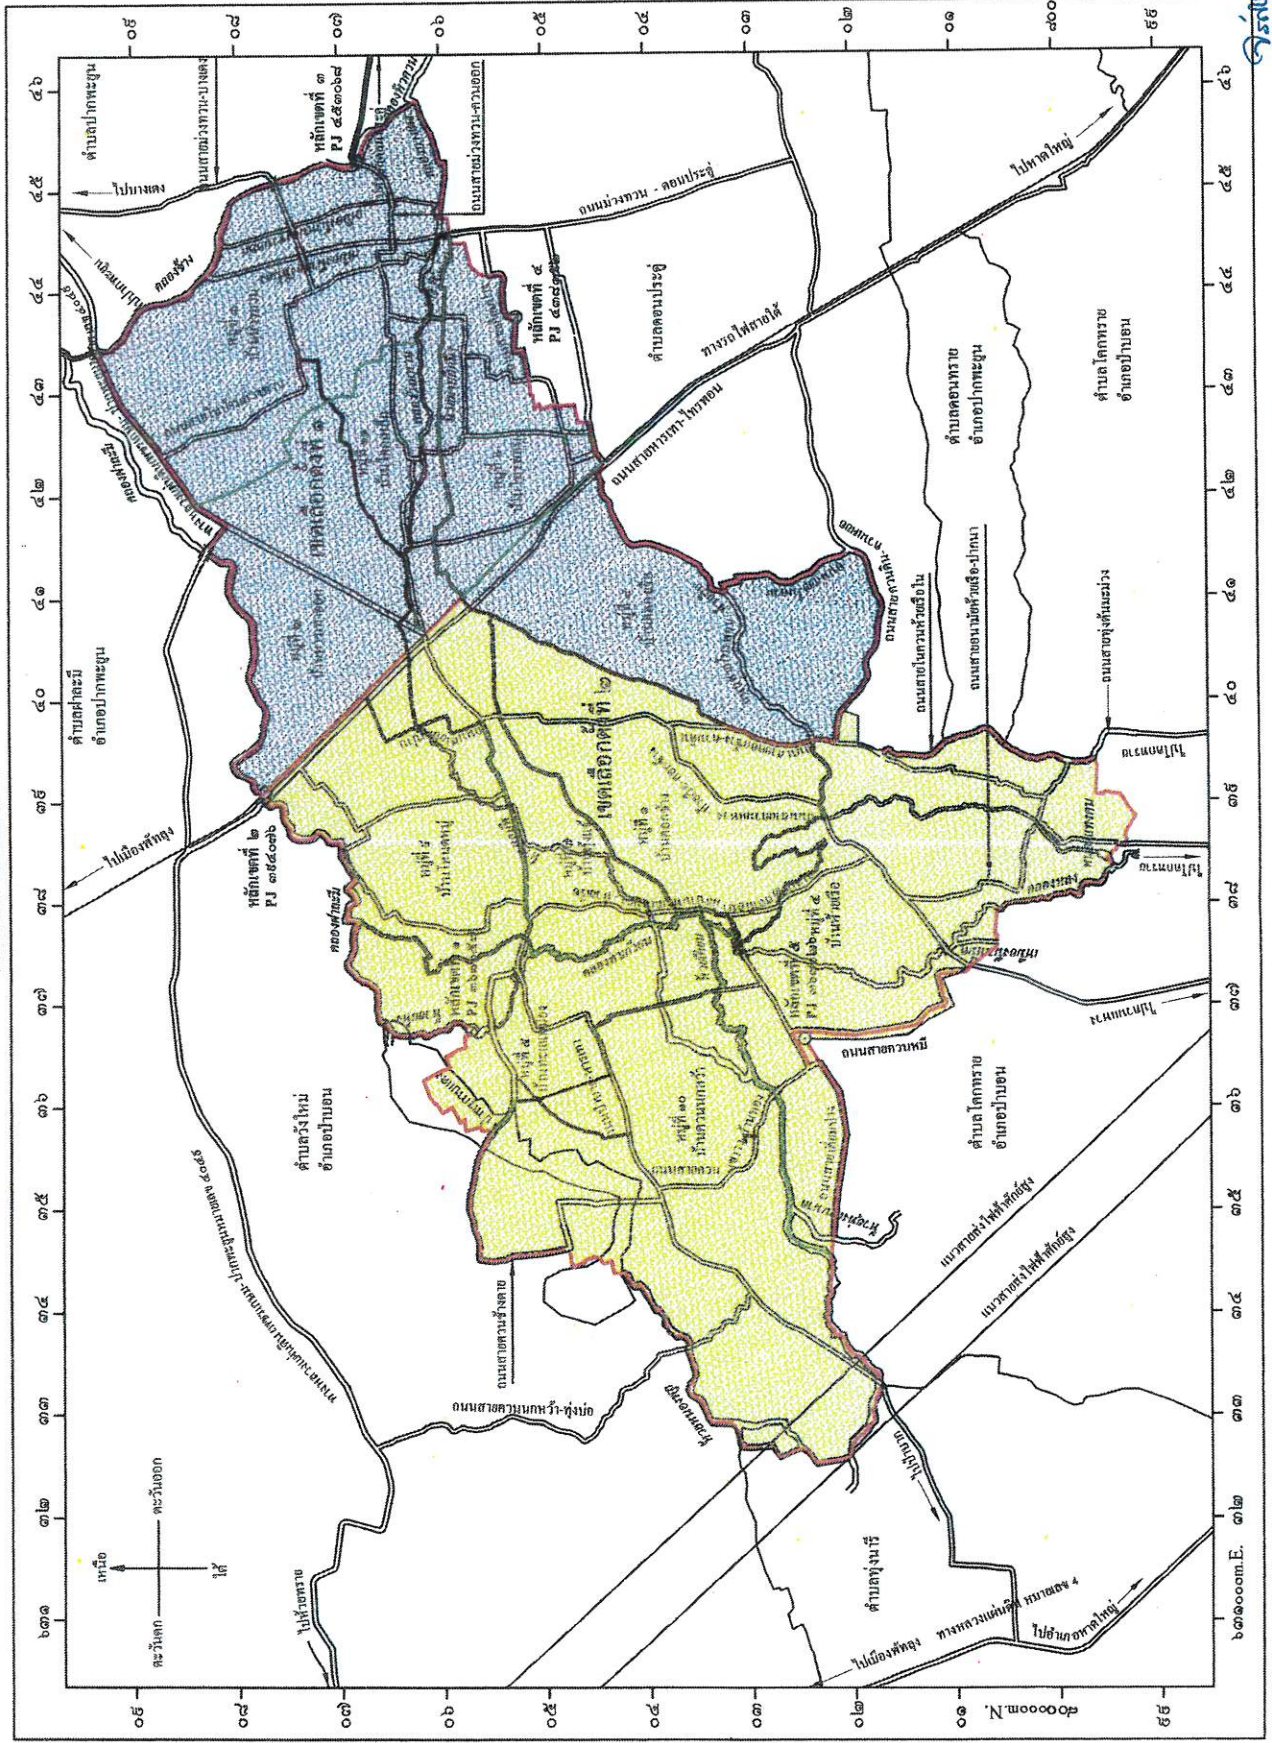

รูปแบบที่ ๒

เขตเลือกตั้งที่	จำนวนสมาชิก	ท้องที่ที่ประกอบเป็นเขตเลือกตั้ง	จำนวนราษฎร	หมายเหตุ
๑	๖	หมู่ที่ ๒ บ้านหารเทาออก	๗๑๓	
		หมู่ที่ ๓ บ้านม่วงทวน	๑,๖๘๘	
		หมู่ที่ ๗ บ้านทุ่งแจ้	๑,๐๙๐	
		หมู่ที่ ๙ บ้านโหนดหมู่	๗๒๓	
		หมู่ที่ ๑๑ บ้านโคกเหล็ก	๕๖๙	
		รวม	๔,๗๘๓	
๒	๖	หมู่ที่ ๑ บ้านคอกช้าง	๖๐๙	
		หมู่ที่ ๔ บ้านห้วยเรือ	๑,๓๓๘	
		หมู่ที่ ๕ บ้านทะเลเหมียง	๖๗๑	
		หมู่ที่ ๖ บ้านโคกโหนด	๙๑๑	
		หมู่ที่ ๘ บ้านคลองเรือ	๑,๐๐๔	
		หมู่ที่ ๑๐ บ้านควนนกหว้า	๖๔๔	
		รวม	๕,๑๗๗	
		รวมจำนวนราษฎร	๙,๙๖๐	

รูปแบบที่ ๓

เขตเลือกตั้งที่	จำนวนสมาชิก	ท้องที่ที่ประกอบเป็นเขตเลือกตั้ง	จำนวนราษฎร	หมายเหตุ
๑	๖	หมู่ที่ ๓ บ้านม่วงทวน	๑,๖๘๘	
		หมู่ที่ ๔ บ้านห้วยเรือ	๑,๓๓๘	
		หมู่ที่ ๖ บ้านโคกโหนด	๙๑๑	
		หมู่ที่ ๘ บ้านคลองเรือ	๑,๐๐๔	
		รวม	๔,๙๔๑	
๒	๖	หมู่ที่ ๑ บ้านคอกช้าง	๖๐๙	
		หมู่ที่ ๒ บ้านหารเทา	๗๑๓	
		หมู่ที่ ๕ บ้านทะเลเหมียง	๖๗๑	
		หมู่ที่ ๗ บ้านทุ่งแจ้	๑,๐๙๐	
		หมู่ที่ ๙ บ้านโหนดหมู่	๗๒๓	
		หมู่ที่ ๑๐ บ้านควนนกหว้า	๖๔๔	
		หมู่ที่ ๑๑ บ้านหารเทาออก	๕๖๙	
		รวม	๕,๐๑๙	
รวมจำนวนราษฎร			๙,๙๖๐	

วิโรจน์

แผนที่เทศบาลตำบลหารทา

แสดงแนวเขตเลือกตั้งแบบที่ 1 (เขตเลือกตั้งที่ 1 หมู่ 2,3,6,8,11 เขตเลือกตั้งที่ 2 หมู่ 1,4,5,7,9,10)

มาตราส่วน ๑ : ๕๐,๐๐๐  
๒ กิโลเมตร

๕๖๖

แผนที่เทศบาลตำบลหทารเทา  
 แสดงแนวเขตเลือกตั้งแบบที่ 2 (เขตเลือกตั้งที่ 1 หมู่ 2,3,7,9,11 เขตเลือกตั้งที่ 2 หมู่ 1,4,5,6,8,10)

มาตราส่วน ๑ : ๕๐,๐๐๐  
 ๒ กิโลเมตร

วธ.ป.ร.

แผนที่เทศบาลตำบลหารเทา  
 แสดงแนวเขตเลือกตั้งแบบที่ 3 (เขตเลือกตั้งที่ 1 หมู่ 3,4,6,8 เขตเลือกตั้งที่ 2 หมู่ 1,2,5,7,9,10,11)

มาตราส่วน ๑ : ๕๐,๐๐๐  
 ๐ ๒ กิโลเมตร