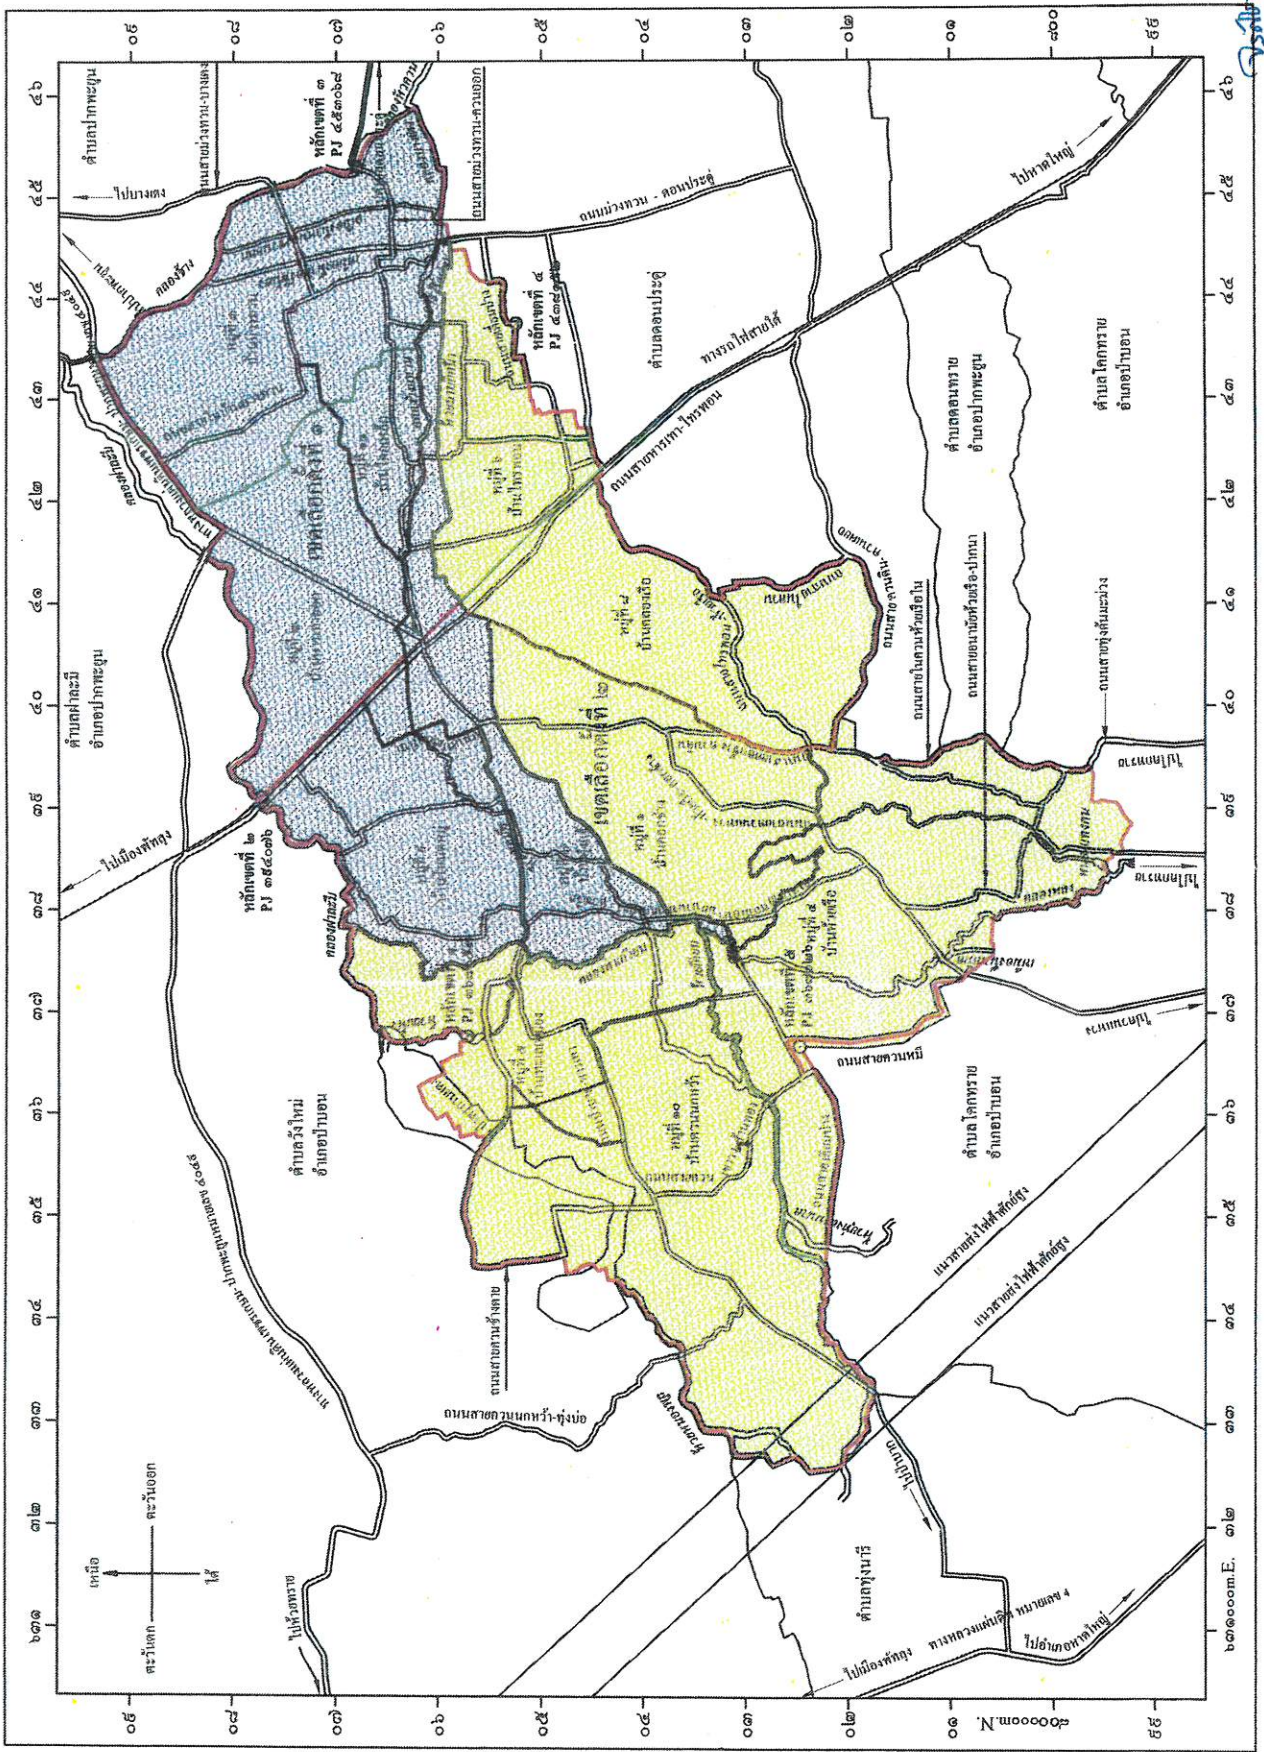

รูปแบบที่ ๒

เขตเลือกตั้งที่	จำนวนสมาชิก	ท้องที่ที่ประกอบเป็นเขตเลือกตั้ง	จำนวนราษฎร	หมายเหตุ
๑	๖	หมู่ที่ ๒ บ้านหารเทาออก	๗๑๓	
		หมู่ที่ ๓ บ้านม่วงทวน	๑,๖๘๘	
		หมู่ที่ ๗ บ้านทุ่งแจ้	๑,๐๙๐	
		หมู่ที่ ๙ บ้านโหนดหมู่	๗๒๓	
		หมู่ที่ ๑๑ บ้านโคกเหล็ก	๕๖๙	
		รวม	๔,๗๘๓	
๒	๖	หมู่ที่ ๑ บ้านคอกช้าง	๖๐๙	
		หมู่ที่ ๔ บ้านห้วยเรือ	๑,๓๓๘	
		หมู่ที่ ๕ บ้านทะเลเหมียง	๖๗๑	
		หมู่ที่ ๖ บ้านโคกโหนด	๙๑๑	
		หมู่ที่ ๘ บ้านคลองเรือ	๑,๐๐๔	
		หมู่ที่ ๑๐ บ้านควนนกหว้า	๖๔๔	
		รวม	๕,๑๗๗	
		รวมจำนวนราษฎร	๙,๙๖๐	

รูปแบบที่ ๓

เขตเลือกตั้งที่	จำนวนสมาชิก	ท้องที่ที่ประกอบเป็นเขตเลือกตั้ง	จำนวนราษฎร	หมายเหตุ
๑	๖	หมู่ที่ ๓ บ้านม่วงทวน	๑,๖๘๘	
		หมู่ที่ ๔ บ้านห้วยเรือ	๑,๓๓๘	
		หมู่ที่ ๖ บ้านโคกโหนด	๙๑๑	
		หมู่ที่ ๘ บ้านคลองเรือ	๑,๐๐๔	
		รวม	๔,๙๔๑	
๒	๖	หมู่ที่ ๑ บ้านคอกช้าง	๖๐๙	
		หมู่ที่ ๒ บ้านหารเทา	๗๑๓	
		หมู่ที่ ๕ บ้านทะเลเหมียง	๖๗๑	
		หมู่ที่ ๗ บ้านทุ่งแจ้	๑,๐๙๐	
		หมู่ที่ ๙ บ้านโหนดหมู่	๗๒๓	
		หมู่ที่ ๑๐ บ้านควนนกหว้า	๖๔๔	
		หมู่ที่ ๑๑ บ้านหารเทาออก	๕๖๙	
		รวม	๕,๐๑๙	
รวมจำนวนราษฎร			๙,๙๖๐	

วิโรจน์

แผนที่เทศบาลตำบลหารทา

แสดงแนวเขตเลือกตั้งแบบที่ 1 (เขตเลือกตั้งที่ 1 หมู่ 2,3,6,8,11 เขตเลือกตั้งที่ 2 หมู่ 1,4,5,7,9,10)

มาตราส่วน ๑ : ๕๐,๐๐๐  
๒ กิโลเมตร

๕๖๖

แผนที่เทศบาลตำบลหทารเทา  
 แสดงแนวเขตเลือกตั้งแบบที่ 2 (เขตเลือกตั้งที่ 1 หมู่ 2,3,7,9,11 เขตเลือกตั้งที่ 2 หมู่ 1,4,5,6,8,10)

มาตราส่วน ๑ : ๕๐,๐๐๐  
 ๒ กิโลเมตร

วธ.ป.ร.

แผนที่เทศบาลตำบลหารเทา  
 แสดงแนวเขตเลือกตั้งแบบที่ 3 (เขตเลือกตั้งที่ 1 หมู่ 3,4,6,8 เขตเลือกตั้งที่ 2 หมู่ 1,2,5,7,9,10,11)

มาตราส่วน ๑ : ๕๐,๐๐๐  
 ๐ ๒ กิโลเมตร