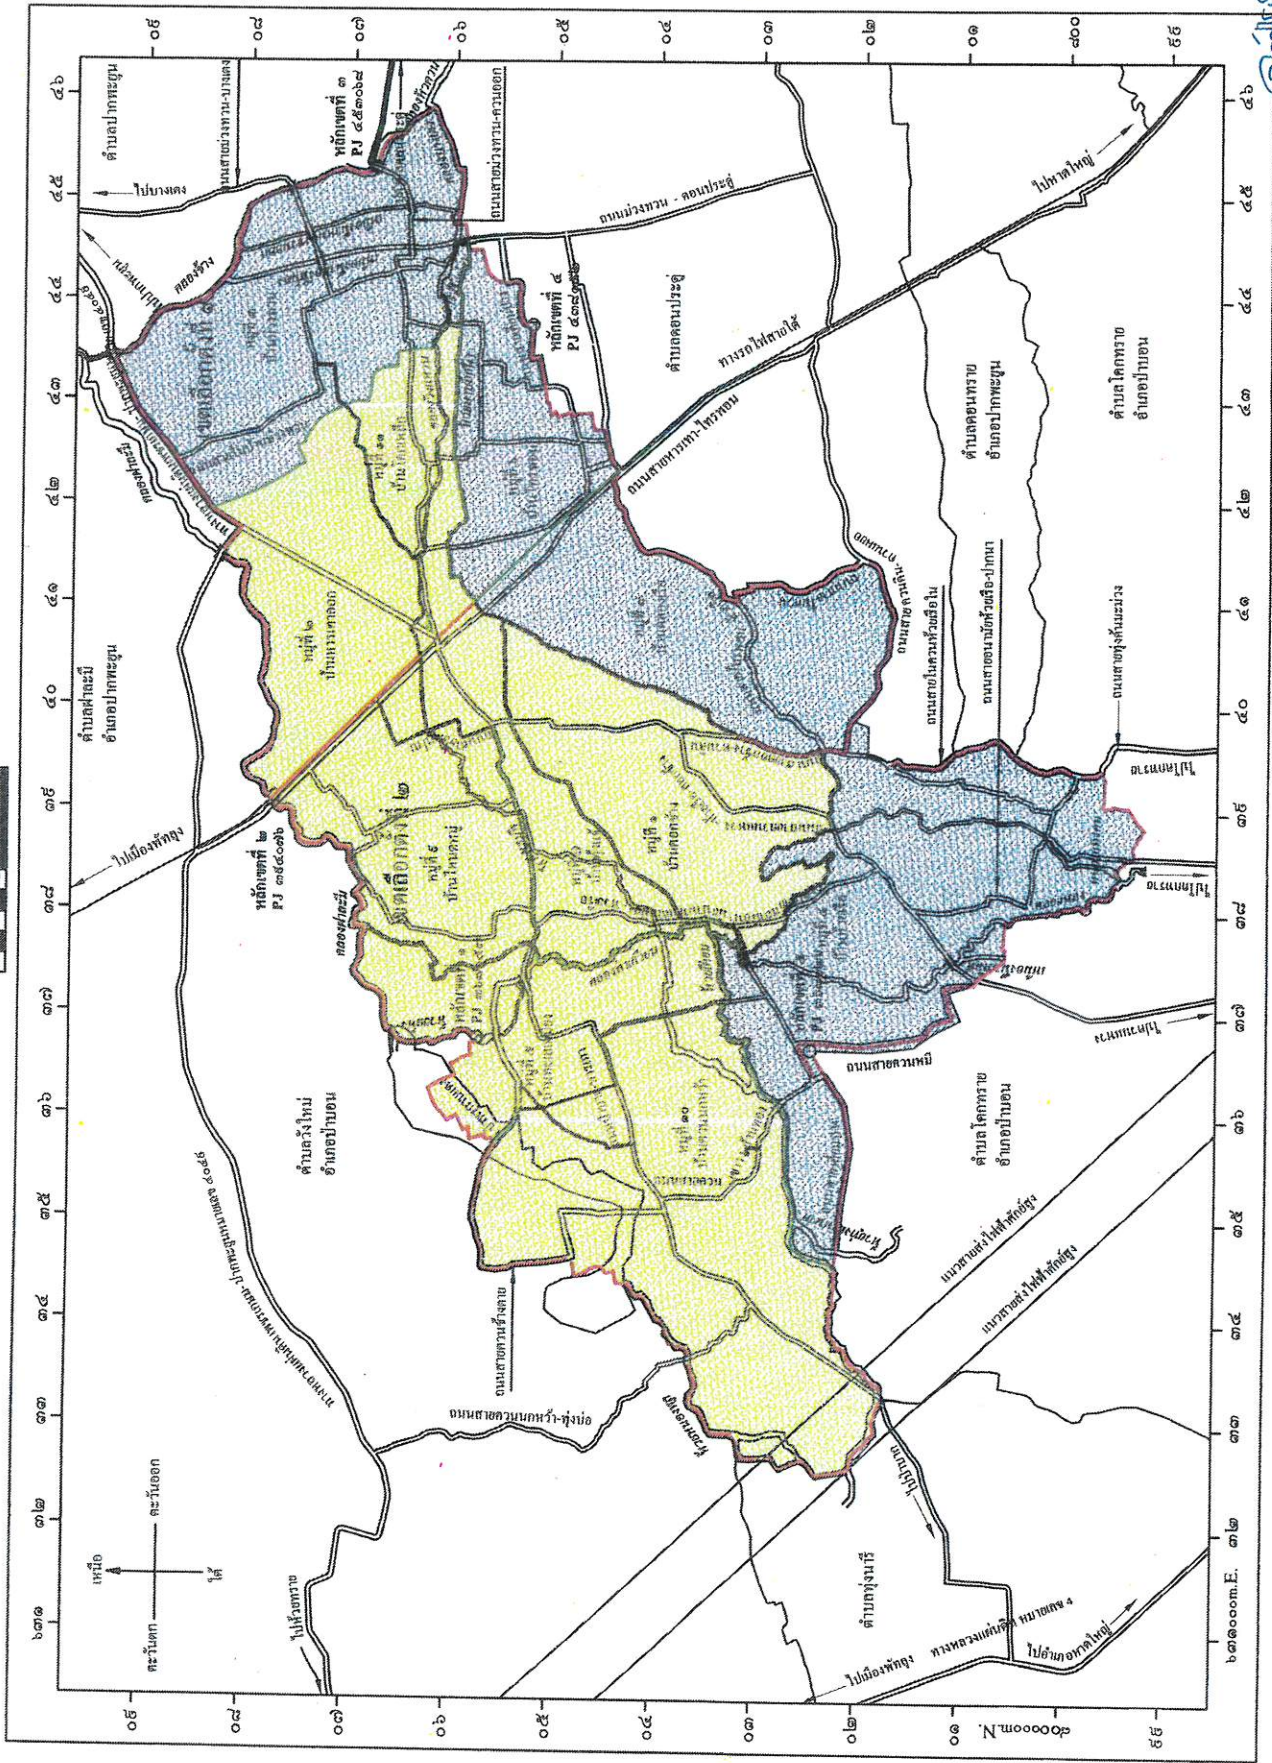

รูปแบบที่ ๒

เขตเลือกตั้งที่	จำนวนสมาชิก	ท้องที่ที่ประกอบเป็นเขตเลือกตั้ง	จำนวนราษฎร	หมายเหตุ
๑	๖	หมู่ที่ ๒ บ้านหารเทาออก	๗๑๓	
		หมู่ที่ ๓ บ้านม่วงทวน	๑,๖๘๘	
		หมู่ที่ ๗ บ้านทุ่งแจ้	๑,๐๙๐	
		หมู่ที่ ๙ บ้านโหนดหมู่	๗๒๓	
		หมู่ที่ ๑๑ บ้านโคกเหล็ก	๕๖๙	
		รวม	๔,๗๘๓	
๒	๖	หมู่ที่ ๑ บ้านคอกช้าง	๖๐๙	
		หมู่ที่ ๔ บ้านห้วยเรือ	๑,๓๓๘	
		หมู่ที่ ๕ บ้านทะเลเหมียง	๖๗๑	
		หมู่ที่ ๖ บ้านโคกโหนด	๙๑๑	
		หมู่ที่ ๘ บ้านคลองเรือ	๑,๐๐๔	
		หมู่ที่ ๑๐ บ้านควนนกหว้า	๖๔๔	
		รวม	๕,๑๗๗	
		รวมจำนวนราษฎร	๙,๙๖๐	

รูปแบบที่ ๓

เขตเลือกตั้งที่	จำนวนสมาชิก	ท้องที่ที่ประกอบเป็นเขตเลือกตั้ง	จำนวนราษฎร	หมายเหตุ
๑	๖	หมู่ที่ ๓ บ้านม่วงทวน	๑,๖๘๘	
		หมู่ที่ ๔ บ้านห้วยเรือ	๑,๓๓๘	
		หมู่ที่ ๖ บ้านโคกโหนด	๙๑๑	
		หมู่ที่ ๘ บ้านคลองเรือ	๑,๐๐๔	
		รวม	๔,๙๔๑	
๒	๖	หมู่ที่ ๑ บ้านคอกช้าง	๖๐๙	
		หมู่ที่ ๒ บ้านหารเทา	๗๑๓	
		หมู่ที่ ๕ บ้านทะเลเหมียง	๖๗๑	
		หมู่ที่ ๗ บ้านทุ่งแจ้	๑,๐๙๐	
		หมู่ที่ ๙ บ้านโหนดหมู่	๗๒๓	
		หมู่ที่ ๑๐ บ้านควนนกหว้า	๖๔๔	
		หมู่ที่ ๑๑ บ้านหารเทาออก	๕๖๙	
		รวม	๕,๐๑๙	
รวมจำนวนราษฎร			๙,๙๖๐	

วิโรจน์

แผนที่เทศบาลตำบลหารทา

แสดงแนวเขตเลือกตั้งแบบที่ 1 (เขตเลือกตั้งที่ 1 หมู่ 2,3,6,8,11 เขตเลือกตั้งที่ 2 หมู่ 1,4,5,7,9,10)

มาตราส่วน ๑ : ๕๐,๐๐๐  
๒ กิโลเมตร

๕๖๖

แผนที่เทศบาลตำบลหทารเทา  
 แสดงแนวเขตเลือกตั้งแบบที่ 2 (เขตเลือกตั้งที่ 1 หมู่ 2,3,7,9,11 เขตเลือกตั้งที่ 2 หมู่ 1,4,5,6,8,10)

มาตราส่วน ๑ : ๕๐,๐๐๐  
 ๒ กิโลเมตร

วธ.ป.ร.

แผนที่เทศบาลตำบลหารเทา  
 แสดงแนวเขตเลือกตั้งแบบที่ 3 (เขตเลือกตั้งที่ 1 หมู่ 3,4,6,8 เขตเลือกตั้งที่ 2 หมู่ 1,2,5,7,9,10,11)

มาตราส่วน ๑ : ๕๐,๐๐๐  
 ๐ ๒ กิโลเมตร