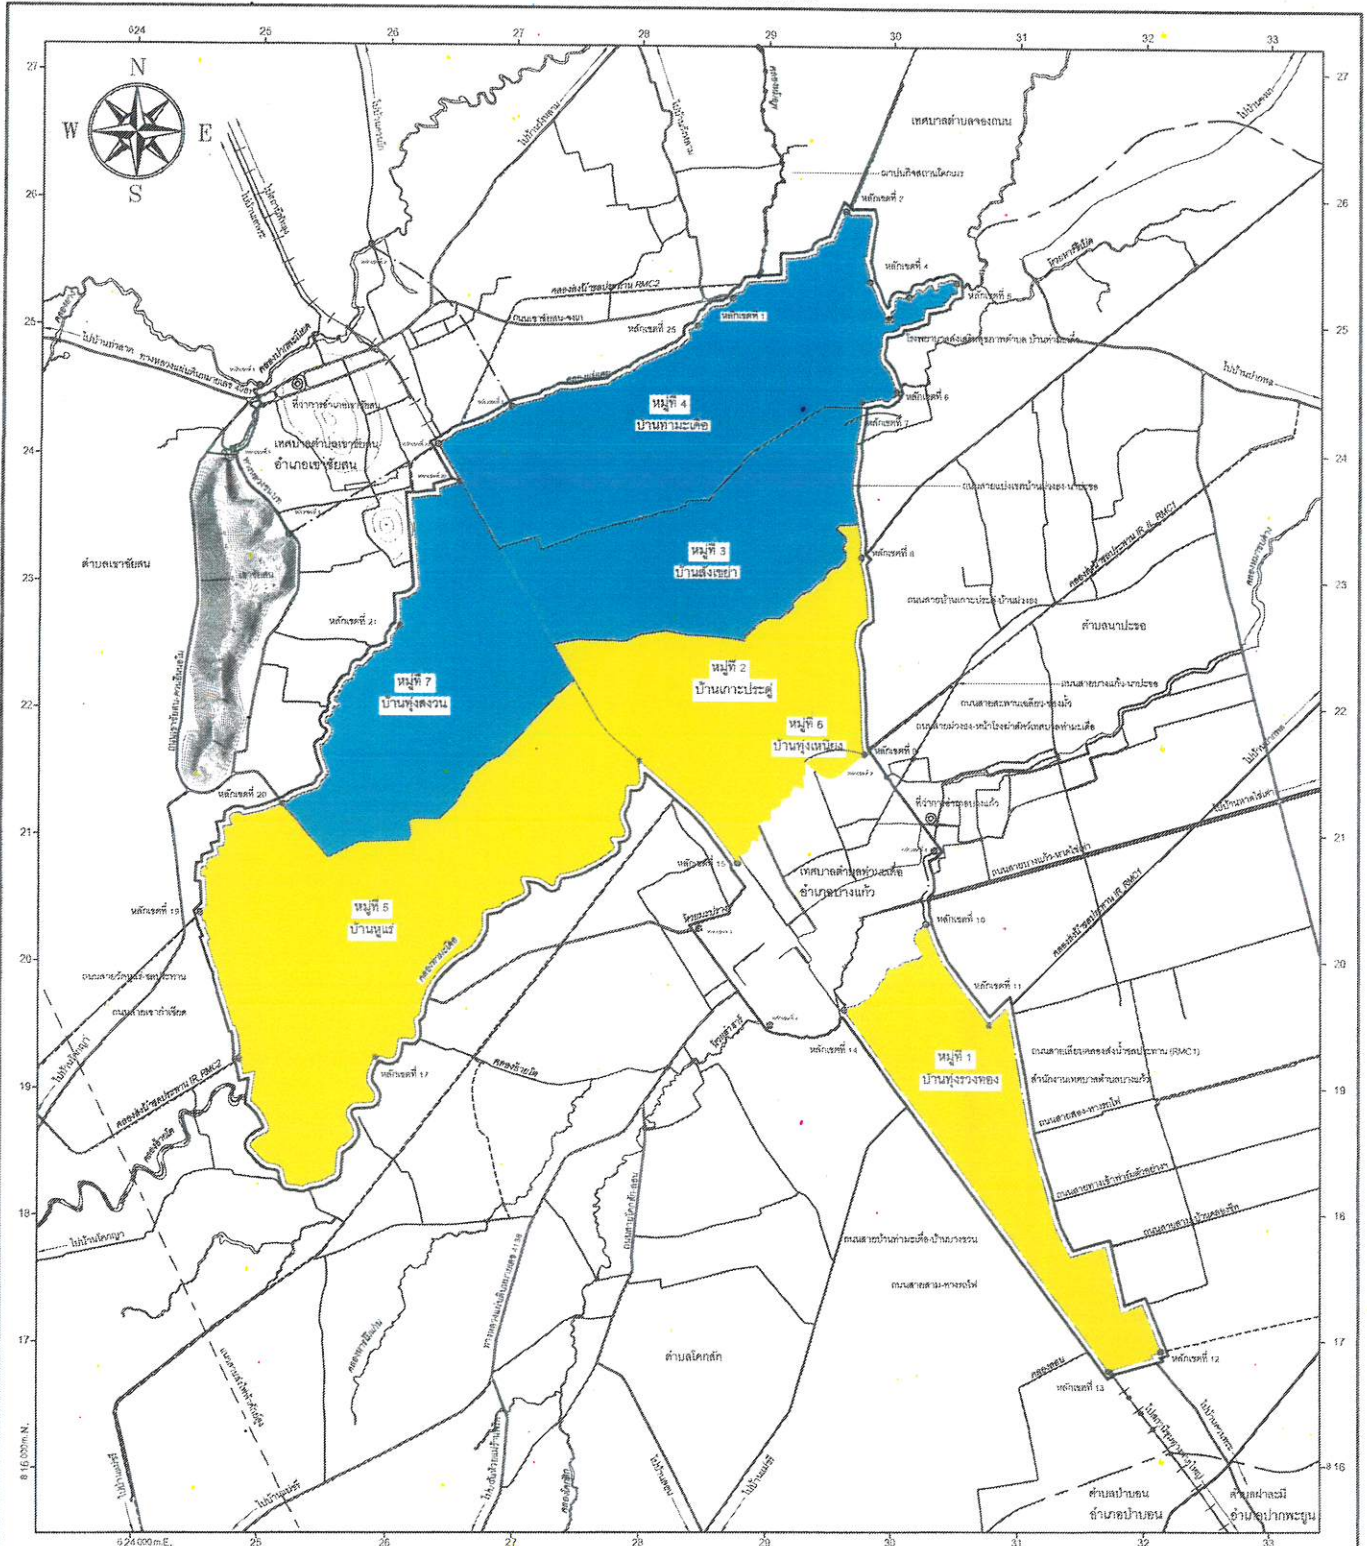

จิราพร

แผนที่เทศบาล
เทศบาลตำบลบางแก้ว
อำเภอบางแก้ว จังหวัดพัทลุง
แสดงแนวเขตเลือกตั้งแบบที่ 1
มาตราส่วน 1:20,000

0 0.5 1 2 กิโลเมตร

- เครื่องหมาย**
- แนวเขตเลือกตั้งชุมชน
 - เขตเทศบาล
 - เขตอำเภอ
 - เขตตำบล เขตเลือกตั้งที่มีเขตส่วนตำบล
 - — — — — แนวเขตจังหวัดได้ตั้งอยู่
 - — — — — ทางหลวง ถนน ทราย
 - — — — — ทางรถไฟ
 - — — — — ทางรถไฟ
 - — — — — สะพาน
 - — — — — แม่น้ำ คลอง ห้วย
 - — — — — ลำน้ำ คลอง
 - — — — — คลองส่งน้ำ คลองระบายน้ำ
 - — — — — ภูเขา

- ⊙ สำนักงาน
- ⊙ สถานีวิทยุ

1. เขตเลือกตั้งที่ 1 (จำนวน 1,953 คน)
2. เขตเลือกตั้งที่ 2 (จำนวน 1,882 คน)

แสดง แนวเขตเลือกตั้งแบบที่ 1

เทศบาลตำบลบางแก้ว
อำเภอบางแก้ว จังหวัดพัทลุง

๗๖๒

แผนที่เทศบาล
เทศบาลตำบลบางแก้ว
อำเภอบางแก้ว จังหวัดพัทลุง
แสดงแนวเขตเลือกตั้งแบบที่ 3
มาตราส่วน 1:20,000

0 0.5 1 2 กิโลเมตร

- เครื่องหมาย**
- แนวเขตเลือกตั้ง
 - เขตเทศบาล
 - เขตอำเภอ
 - • • เขตตำบล เขตองค์การบริหารส่วนตำบล
 - — — — — แนวเขตจังหวัด
 - — — — — แนวเขตของกรมชลประทาน
 - — — — — แนวเขตที่ดินของรัฐ
 - — — — — ทางรถไฟ
 - — — — — สะพาน
 - — — — — แม่น้ำ คลอง ลำน้ำ
 - — — — — ลำน้ำฝาย
 - — — — — คลองส่งน้ำ
 - — — — — คูระบายน้ำ