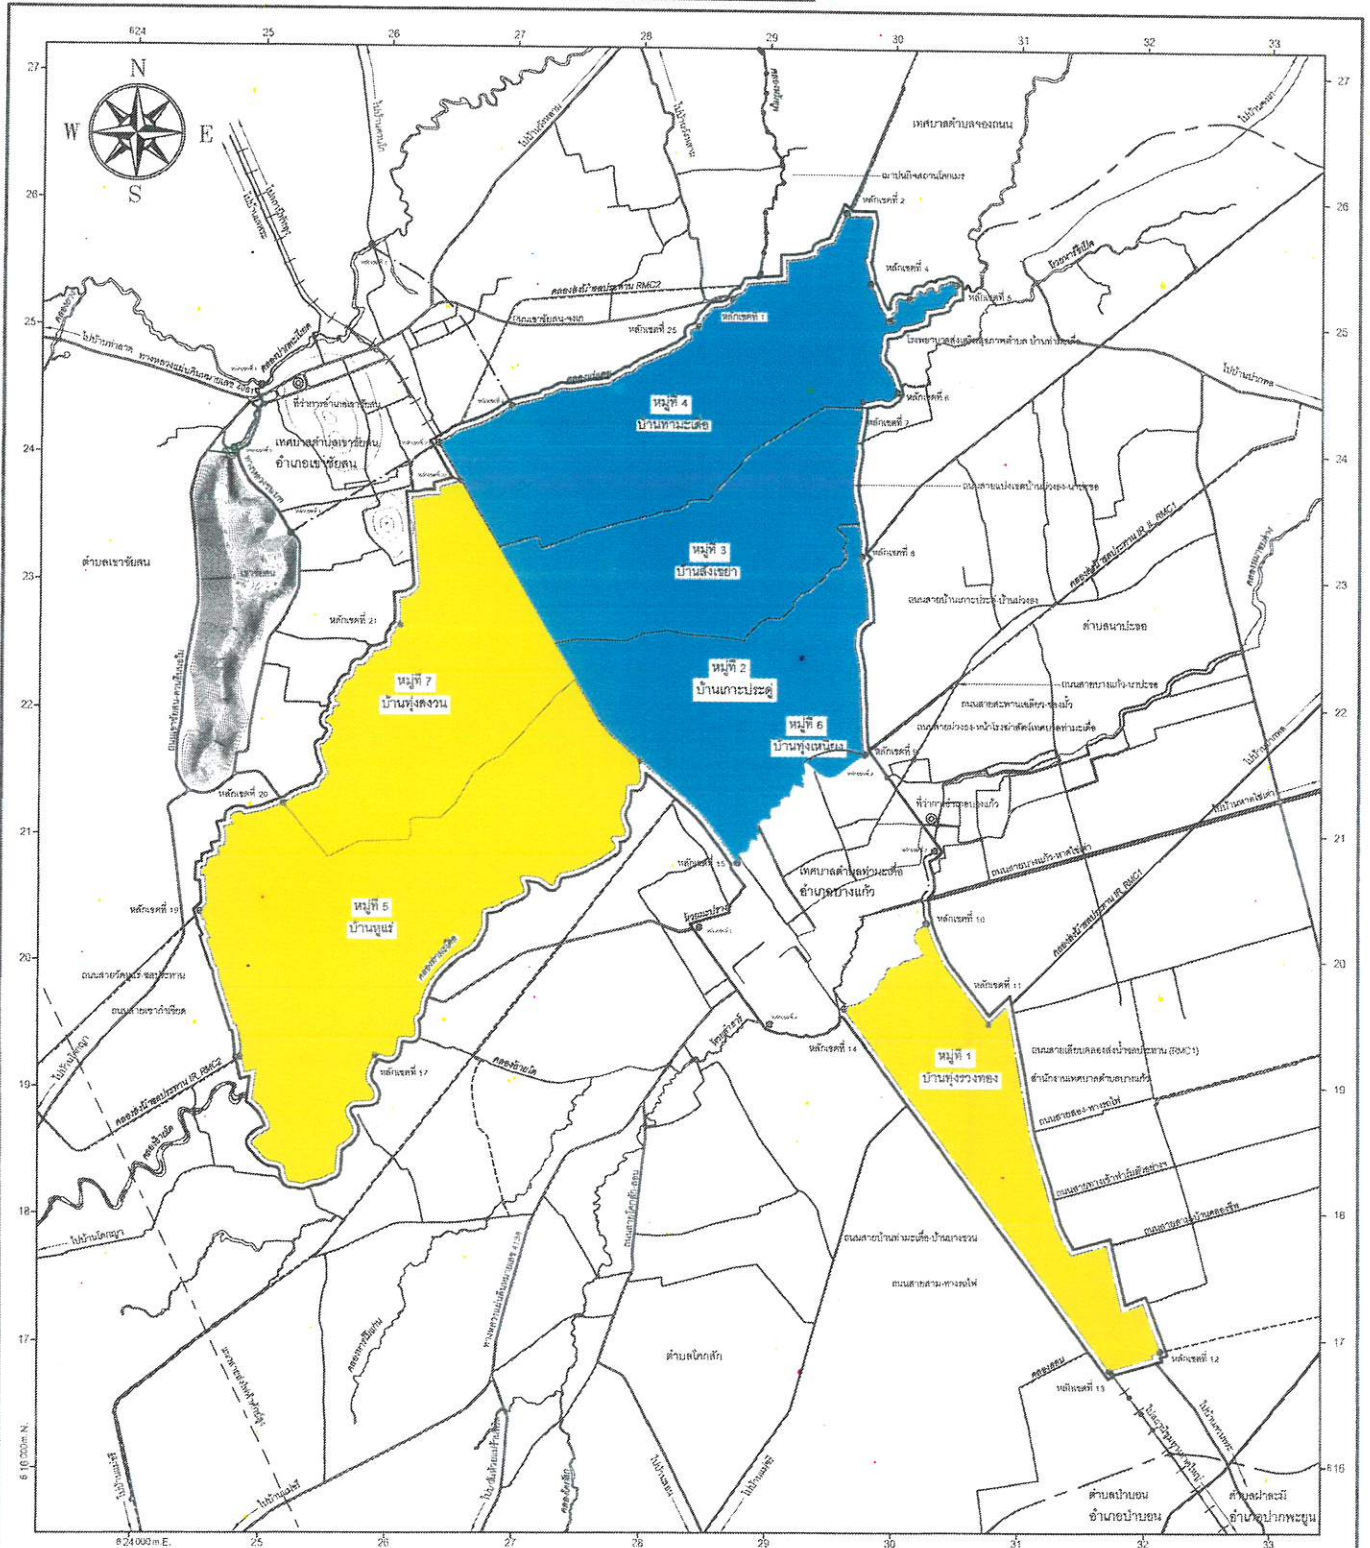

รูปแบบที่ ๒

เขตเลือกตั้งที่	จำนวนสมาชิก	ท้องที่ที่ประกอบเป็นเขตเลือกตั้ง	จำนวนราษฎร	หมายเหตุ
๑	๖	หมู่ที่ ๑ บ้านทุ่งรวงทอง	๓๔๐	
		หมู่ที่ ๒ บ้านเกาะประตู่	๘๐๓	
		หมู่ที่ ๓ บ้านสังเขย่า	๖๔๗	
		หมู่ที่ ๖ บ้านทุ่งเหนียง	๑๕	
		รวม	๑,๘๐๕	
๒	๖	หมู่ที่ ๔ บ้านท่ามะเดื่อ	๔๑๗	
		หมู่ที่ ๕ บ้านหุแร่	๘๘๐	
		หมู่ที่ ๗ บ้านทุ่งสงวน	๗๓๓	
		รวม	๒,๐๓๐	
		รวมจำนวนราษฎร	๓,๘๓๕	

วิมลใจ

รูปแบบที่ ๓

เขตเลือกตั้งที่	จำนวนสมาชิก	ท้องที่ประกอบเป็นเขตเลือกตั้ง	จำนวนราษฎร	หมายเหตุ
๑	๖	หมู่ที่ ๑ บ้านทุ่งรวงทอง	๓๔๐	
		หมู่ที่ ๒ บ้านเกาะประตู	๘๐๓	
		หมู่ที่ ๕ บ้านหุแร่	๘๘๐	
		หมู่ที่ ๖ บ้านทุ่งเหนียง	๑๕	
		รวม	๒,๐๓๘	
๒	๖	หมู่ที่ ๓ บ้านสังเขย่า	๖๔๗	
		หมู่ที่ ๔ บ้านท่ามะเดื่อ	๔๑๗	
		หมู่ที่ ๗ บ้านทุ่งสงวน	๗๓๓	
		รวม	๑,๗๙๗	
		รวมประชากร	๓,๘๓๕	

จิราพร

แผนที่เทศบาล
เทศบาลตำบลบางแก้ว
อำเภอบางแก้ว จังหวัดพัทลุง
แสดงแนวเขตเลือกตั้งแบบที่ 1
มาตราส่วน 1:20,000

0 0.5 1 2 กิโลเมตร

- เครื่องหมาย**
- แนวเขตเลือกตั้งชุมชน
 - เขตเทศบาล
 - เขตอำเภอ
 - เขตตำบล เขตเลือกตั้งที่มีเขตส่วนตำบล
 - — — — — แนวเขตจังหวัดได้ตั้งอยู่
 - — — — — ทางหลวง ถนน ทราย
 - — — — — ทางรถไฟ
 - — — — — ทางรถไฟ
 - — — — — สะพาน
 - — — — — แม่น้ำ คลอง ห้วย
 - — — — — ลำน้ำ คลอง
 - — — — — คลองส่งน้ำ คลองระบายน้ำ
 - — — — — ภูเขา

0 0.5 1 2 กิโลเมตร

- เครื่องหมาย**
- แนวเขตเลือกตั้ง
 - เขตเทศบาล
 - เขตอำเภอ
 - • • เขตตำบล เขตองค์การบริหารส่วนตำบล
 - — — — — แนวเขตจังหวัด
 - — — — — แนวเขตของกรมชลประทาน
 - — — — — แนวเขตที่ดินของรัฐ
 - — — — — ทางรถไฟ
 - — — — — สะพาน
 - — — — — แม่น้ำ คลอง ลำน้ำ
 - — — — — ลำน้ำฝาย
 - — — — — คลองส่งน้ำ
 - — — — — คูระบายน้ำ