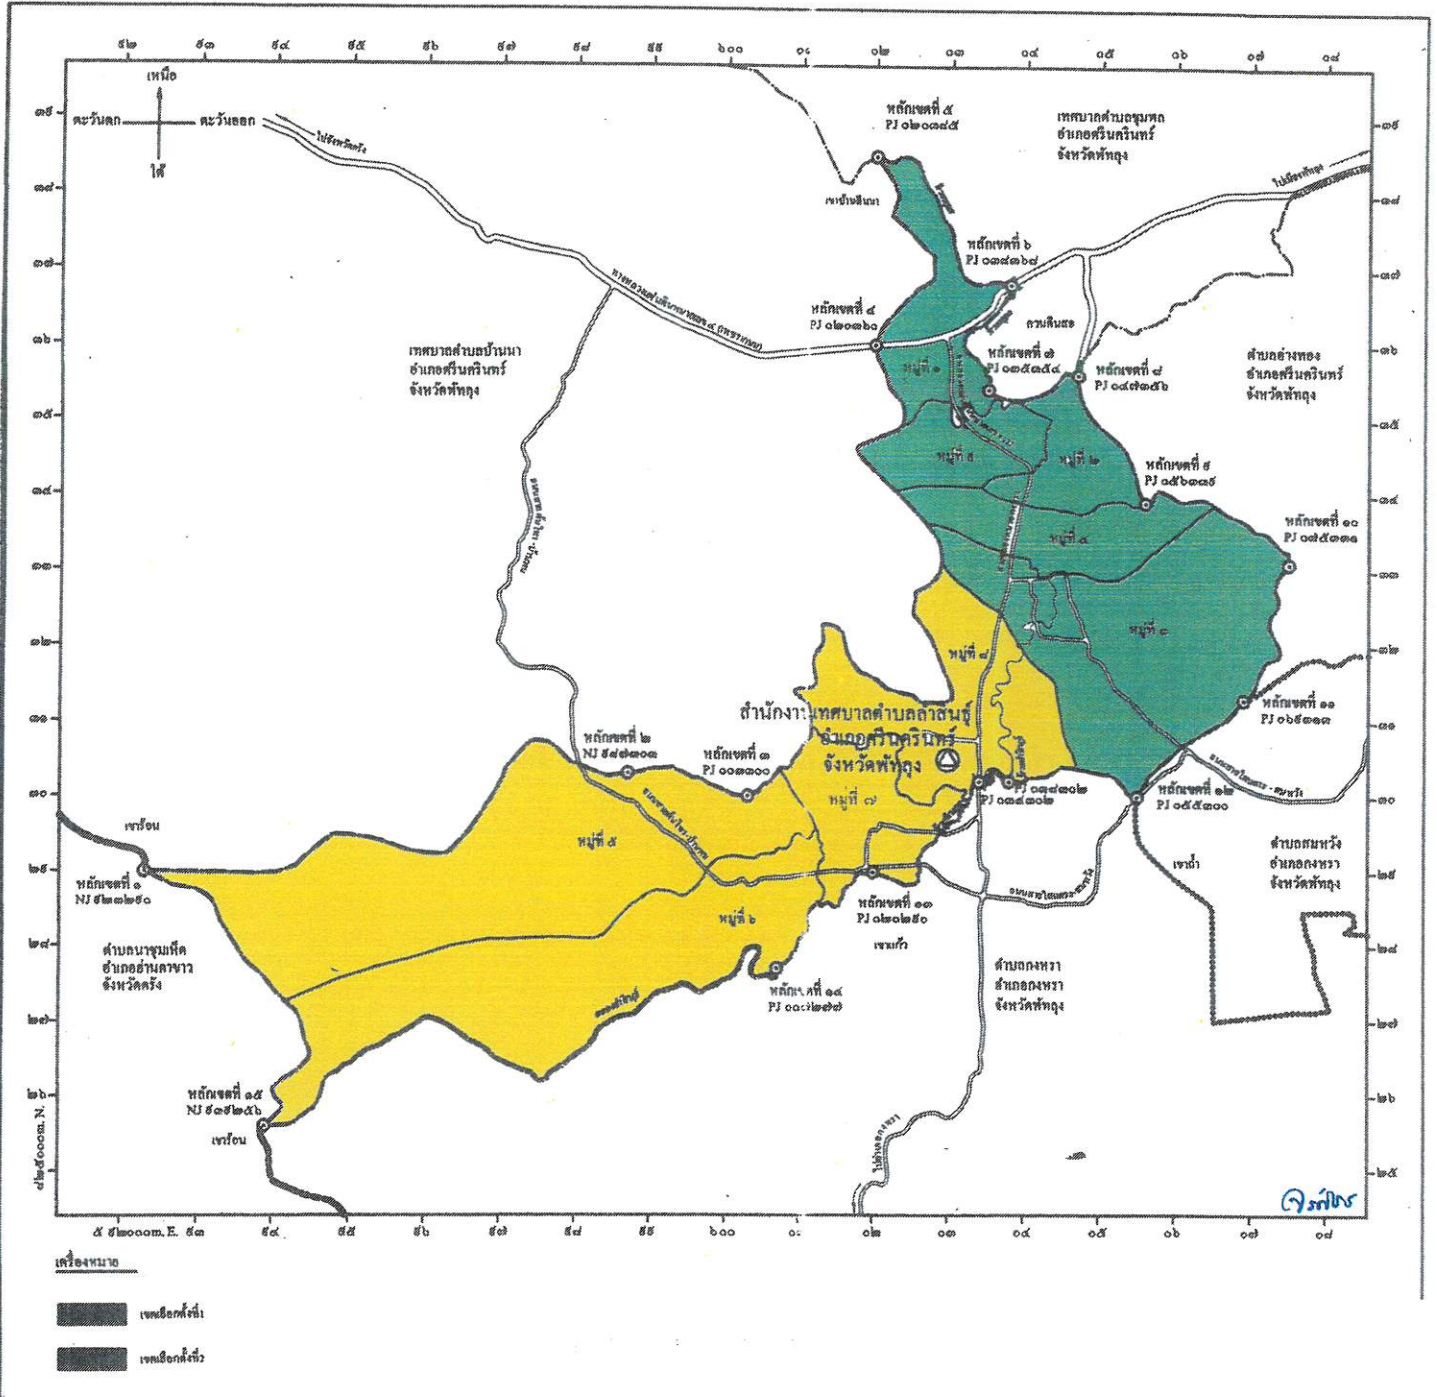

รูปแบบที่ ๒

เขตเลือกตั้ง ที่	จำนวน สมาชิก	ท้องที่ที่ประกอบเป็นเขตเลือกตั้ง	จำนวนราษฎร	หมายเหตุ
๑	๖	หมู่ที่ ๑ บ้านคลองหมวย	๘๒๗	
		หมู่ที่ ๒ บ้านสวนหมาก	๕๗๗	
		หมู่ที่ ๓ บ้านลำสินธุ์	๗๗๕	
		หมู่ที่ ๔ บ้านห้วยท่าฝาง	๓๑๑	
		หมู่ที่ ๘ บ้านลำสินธุ์เหนือ	๘๕๔	
		หมู่ที่ ๙ บ้านโหล๊ะอมออก	๓๗๒	
		รวม	๓,๗๑๖	
๒	๖	หมู่ที่ ๕ บ้านโหล๊ะไฟ	๖๑๓	
		หมู่ที่ ๖ บ้านโดน	๘๔๐	
		หมู่ที่ ๗ บ้านขาม	๘๕๐	
				รวม
		รวมจำนวนราษฎร	๖,๐๑๙	

วิรัตน์

รูปแบบที่ ๓

เขตเลือกตั้ง ที่	จำนวน สมาชิก	ท้องที่ที่ประกอบเป็นเขตเลือกตั้ง	จำนวนราษฎร	หมายเหตุ
๑	๖	หมู่ที่ ๑ บ้านคลองหมวย	๘๒๗	
		หมู่ที่ ๒ บ้านสวนหมาก	๕๗๗	
		หมู่ที่ ๔ บ้านห้วยท่าฝาง	๓๑๑	
		หมู่ที่ ๙ บ้านโหล๊ะมออก	๓๗๒	
		รวม	๒,๐๘๗	
๒	๖	หมู่ที่ ๓ บ้านลำสินธุ์	๗๗๕	
		หมู่ที่ ๕ บ้านโหล๊ะไฟ	๖๑๓	
		หมู่ที่ ๖ บ้านโตน	๘๔๐	
		หมู่ที่ ๗ บ้านขาม	๘๕๐	
		หมู่ที่ ๘ บ้านลำสินธุ์เหนือ	๘๕๔	
		รวม	๓,๙๓๒	
รวมจำนวนราษฎร			๖,๐๑๙	

จรัสพงษ์

แผนที่เทศบาลตำบลลำสินธุ์
แสดงการแบ่งเขตเลือกตั้งเทศบาลตำบลลำสินธุ์

มาตราส่วน ๑:๕๐,๐๐๐

๑ กิโลเมตร

แบบที่ ๑

แผนที่เทศบาลตำบลลำดวนธุ์

แสดงการแบ่งเขตเลือกตั้งเทศบาลตำบลลำดวนธุ์

มาตราส่วน ๑:๕๐,๐๐๐

แบบที่ ๒

แผนที่เทศบาลตำบลลำสินธุ์
แสดงการแบ่งเขตเลือกตั้งเทศบาลตำบลลำสินธุ์

มาตราส่วน ๑:๕๐,๐๐๐

แบบที่ ๓