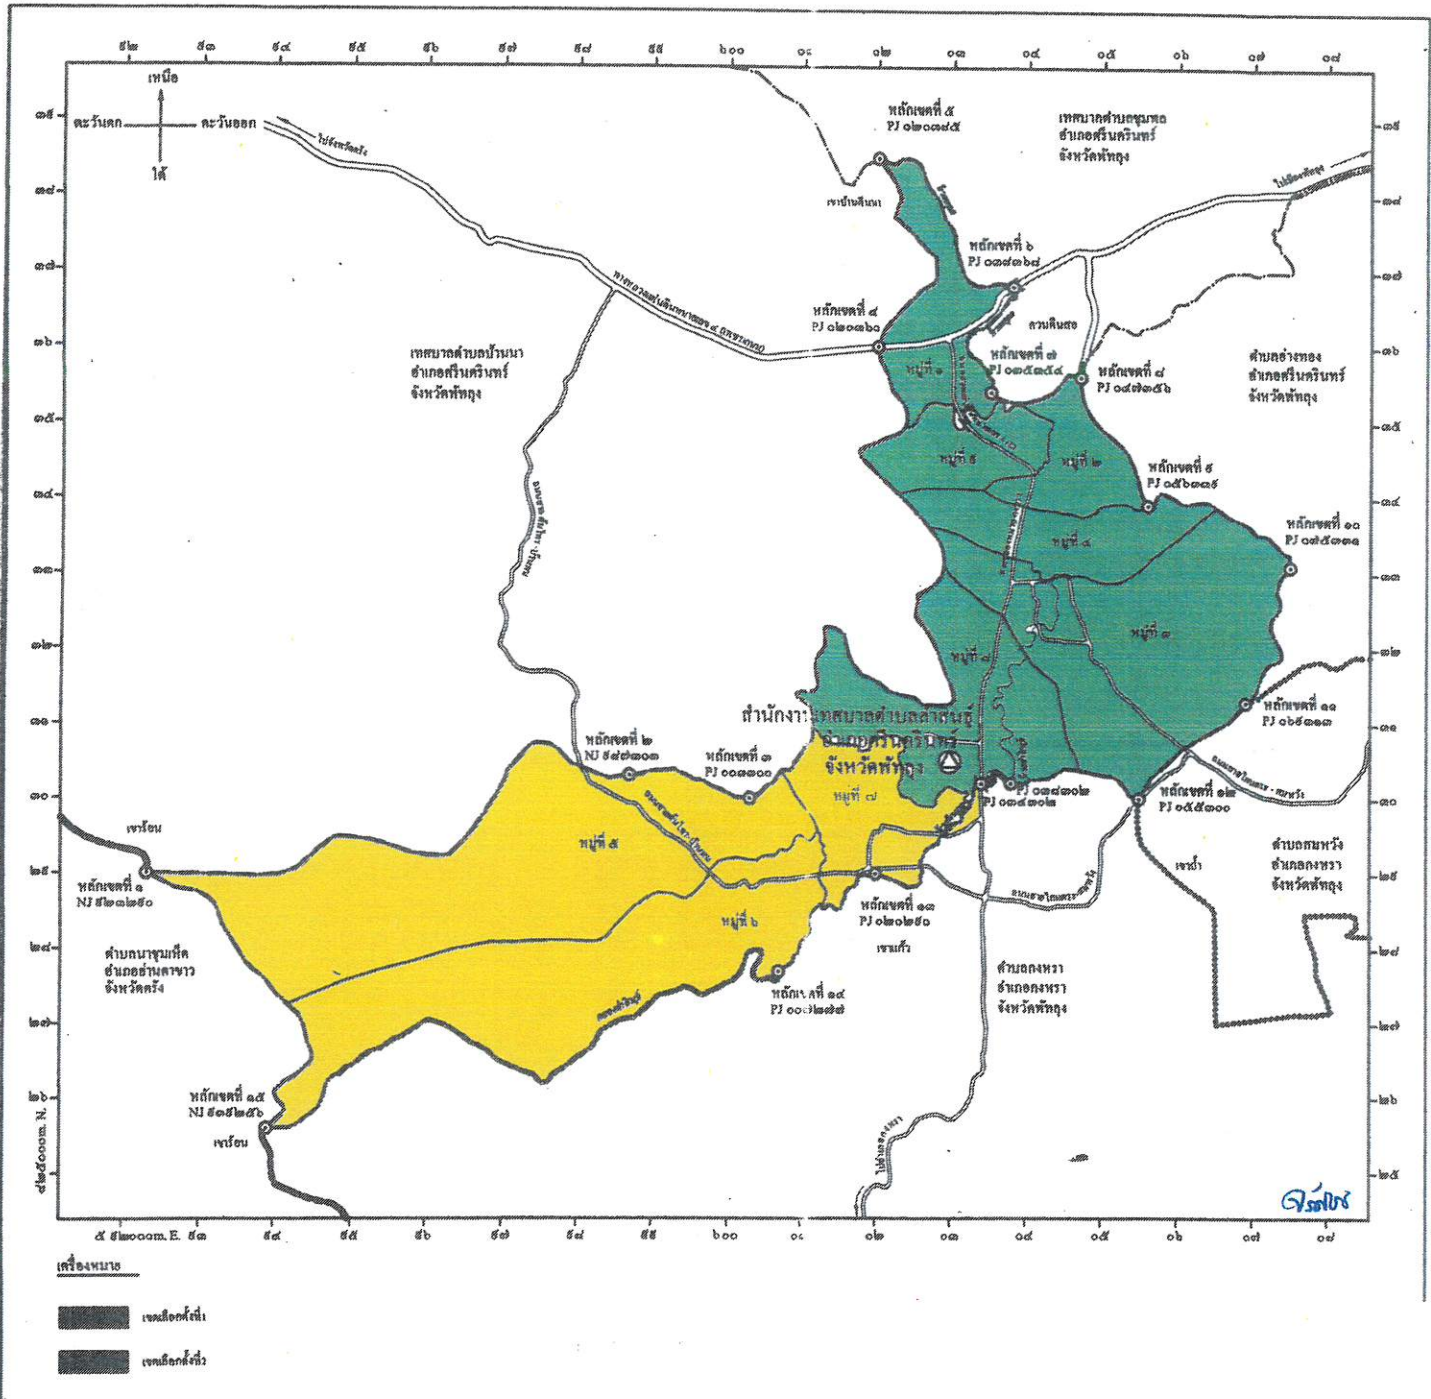

รูปแบบที่ ๒

เขตเลือกตั้ง ที่	จำนวน สมาชิก	ท้องที่ที่ประกอบเป็นเขตเลือกตั้ง	จำนวนราษฎร	หมายเหตุ
๑	๖	หมู่ที่ ๑ บ้านคลองหมวย	๘๒๗	
		หมู่ที่ ๒ บ้านสวนหมาก	๕๗๗	
		หมู่ที่ ๓ บ้านลำสินธุ์	๗๗๕	
		หมู่ที่ ๔ บ้านห้วยท่าฝาง	๓๑๑	
		หมู่ที่ ๘ บ้านลำสินธุ์เหนือ	๘๕๔	
		หมู่ที่ ๙ บ้านโหล๊ะอมออก	๓๗๒	
		รวม	๓,๗๑๖	
๒	๖	หมู่ที่ ๕ บ้านโหล๊ะไฟ	๖๑๓	
		หมู่ที่ ๖ บ้านโดน	๘๔๐	
		หมู่ที่ ๗ บ้านขาม	๘๕๐	
				รวม
		รวมจำนวนราษฎร	๖,๐๑๙	

วิรัตน์

รูปแบบที่ ๓

เขตเลือกตั้ง ที่	จำนวน สมาชิก	ท้องที่ที่ประกอบเป็นเขตเลือกตั้ง	จำนวนราษฎร	หมายเหตุ
๑	๖	หมู่ที่ ๑ บ้านคลองหมวย	๘๒๗	
		หมู่ที่ ๒ บ้านสวนหมาก	๕๗๗	
		หมู่ที่ ๔ บ้านห้วยท่าฝาง	๓๑๑	
		หมู่ที่ ๙ บ้านโหล๊ะมออก	๓๗๒	
		รวม	๒,๐๘๗	
๒	๖	หมู่ที่ ๓ บ้านลำสินธุ์	๗๗๕	
		หมู่ที่ ๕ บ้านโหล๊ะไฟ	๖๑๓	
		หมู่ที่ ๖ บ้านโตน	๘๔๐	
		หมู่ที่ ๗ บ้านขาม	๘๕๐	
		หมู่ที่ ๘ บ้านลำสินธุ์เหนือ	๘๕๔	
		รวม	๓,๙๓๒	
รวมจำนวนราษฎร			๖,๐๑๙	

จรัสพงษ์

แผนที่เทศบาลตำบลลำสินธุ์
แสดงการแบ่งเขตเลือกตั้งเทศบาลตำบลลำสินธุ์

มาตราส่วน ๑:๕๐,๐๐๐

๑ กิโลเมตร

แบบที่ ๑

แผนที่เทศบาลตำบลลำดวนธุ์

แสดงการแบ่งเขตเลือกตั้งเทศบาลตำบลลำดวนธุ์

มาตราส่วน ๑:๕๐,๐๐๐

แบบที่ ๒

แผนที่เทศบาลตำบลลำสินธุ์
แสดงการแบ่งเขตเลือกตั้งเทศบาลตำบลลำสินธุ์

มาตราส่วน ๑:๕๐,๐๐๐

แบบที่ ๓