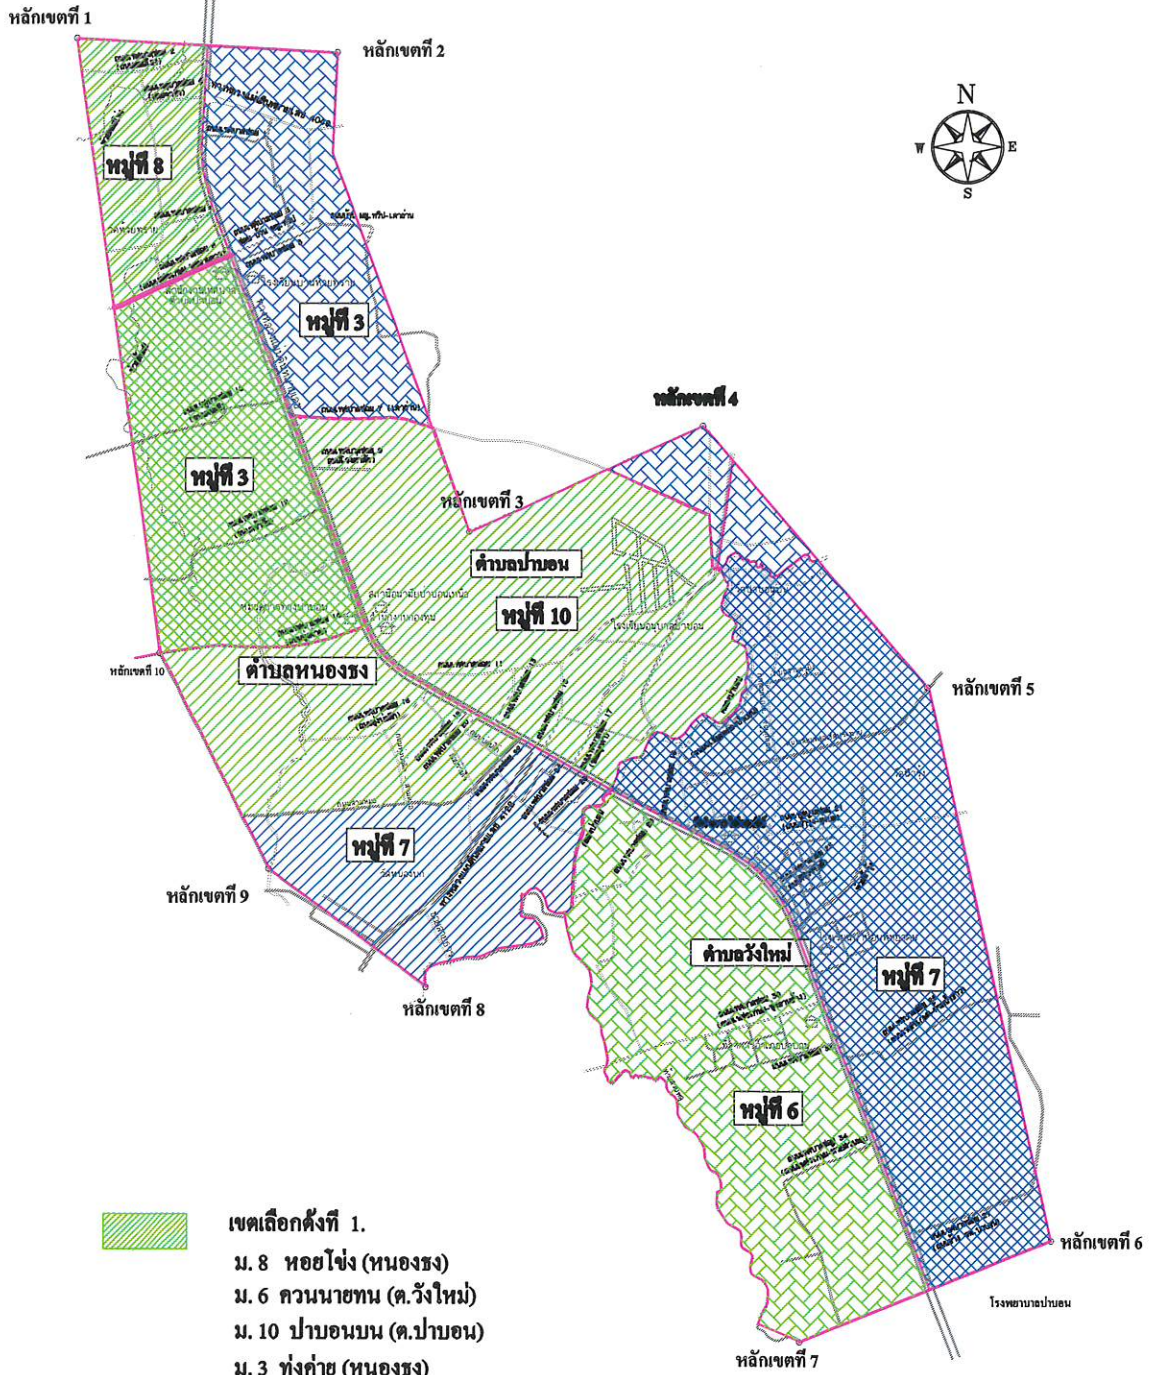

รูปแบบที่ ๑

เขตเลือกตั้งที่	จำนวนสมาชิก	ท้องที่ที่ประกอบเป็นเขตเลือกตั้ง	จำนวนราษฎร	หมายเหตุ
๑	๖	หมู่ที่ ๓ บ้านกลาง ตำบลป่าบอน	๓๗๓	
		หมู่ที่ ๑๐ บ้านป่าบอนเหนือ ตำบลป่าบอน	๑,๐๗๓	
		หมู่ที่ ๗ บ้านน้ำรูง ตำบลวังใหม่	๕๗๖	
		รวม	๒,๐๒๒	
๒	๖	หมู่ที่ ๓ บ้านทุ่งค่าย ตำบลหนองธง	๒๓๓	
		หมู่ที่ ๗ บ้านหนองนก ตำบลหนองธง	๑,๐๖๔	
		หมู่ที่ ๘ บ้านหอยโข่ง ตำบลหนองธง	๓๖๖	
		หมู่ที่ ๖ บ้านควนนายทน ตำบลวังใหม่	๔๑๕	
		รวม	๒,๐๗๘	
		รวมจำนวนราษฎร	๔,๑๐๐	

รูปแบบที่ ๒

เขตเลือกตั้งที่	จำนวนสมาชิก	ท้องที่ที่ประกอบเป็นเขตเลือกตั้ง	จำนวนราษฎร	หมายเหตุ
๑	๖	หมู่ที่ ๘ บ้านหอยโข่ง ตำบลหนองธง	๓๖๖	
		หมู่ที่ ๓ บ้านทุ่งค่าย ตำบลหนองธง	๒๓๓	
		หมู่ที่ ๑๐ บ้านป่าบอนเหนือ ตำบลป่าบอน	๑,๐๗๓	
		หมู่ที่ ๖ บ้านควนนายทน ตำบลวังใหม่	๔๑๕	
		รวม	๒,๐๘๗	
๒	๖	หมู่ที่ ๓ บ้านกลาง ตำบลป่าบอน	๓๗๓	
		หมู่ที่ ๗ บ้านหนองนก ตำบลหนองธง	๑,๐๖๔	
		หมู่ที่ ๗ บ้านน้ำรูง ตำบลวังใหม่	๕๗๖	
		รวม	๒,๐๑๓	
		รวมจำนวนราษฎร	๔,๑๐๐	

วิรัตน์

รูปแบบที่ ๓

เขตเลือกตั้งที่	จำนวนสมาชิก	ท้องที่ที่ประกอบเป็นเขตเลือกตั้ง	จำนวนราษฎร	หมายเหตุ
๑	๖	หมู่ที่ ๓ บ้านกลาง ตำบลป่าบอน	๓๗๓	
		หมู่ที่ ๑๐ บ้านป่าบอนเหนือ ตำบลป่าบอน	๑,๐๗๓	
		หมู่ที่ ๖ บ้านควนนายทนต์ ตำบลวังใหม่	๔๑๕	
		หมู่ที่ ๗ บ้านน้ำรูง ตำบลวังใหม่	๕๗๖	
		รวม	๒,๔๓๗	
๒	๖	หมู่ที่ ๓ บ้านทุ่งค่าย ตำบลหนองธง	๒๓๓	
		หมู่ที่ ๗ บ้านหนองนก ตำบลหนองธง	๑,๐๖๔	
		หมู่ที่ ๘ บ้านหอยโข่ง ตำบลหนองธง	๓๖๖	
		รวม	๑,๖๖๓	
		รวมประชากร	๔,๑๐๐	

จรตบ

แผนที่แสดงเขตเลือกตั้งสมาชิกสภา (แบบที่ 2)

เทศบาลตำบลปาบอน

อำเภอปาบอน

จังหวัดพิจิตร

มาตราส่วน 1 : 30000

-  เขตเลือกตั้งที่ 1.
น. 8 หอยโข่ง (หนองรง)
น. 6 ควนนายนท (ต.วังใหม่)
น. 10 ปาบอนบน (ต.ปาบอน)
น. 3 ชุ้งค่าย (หนองรง)