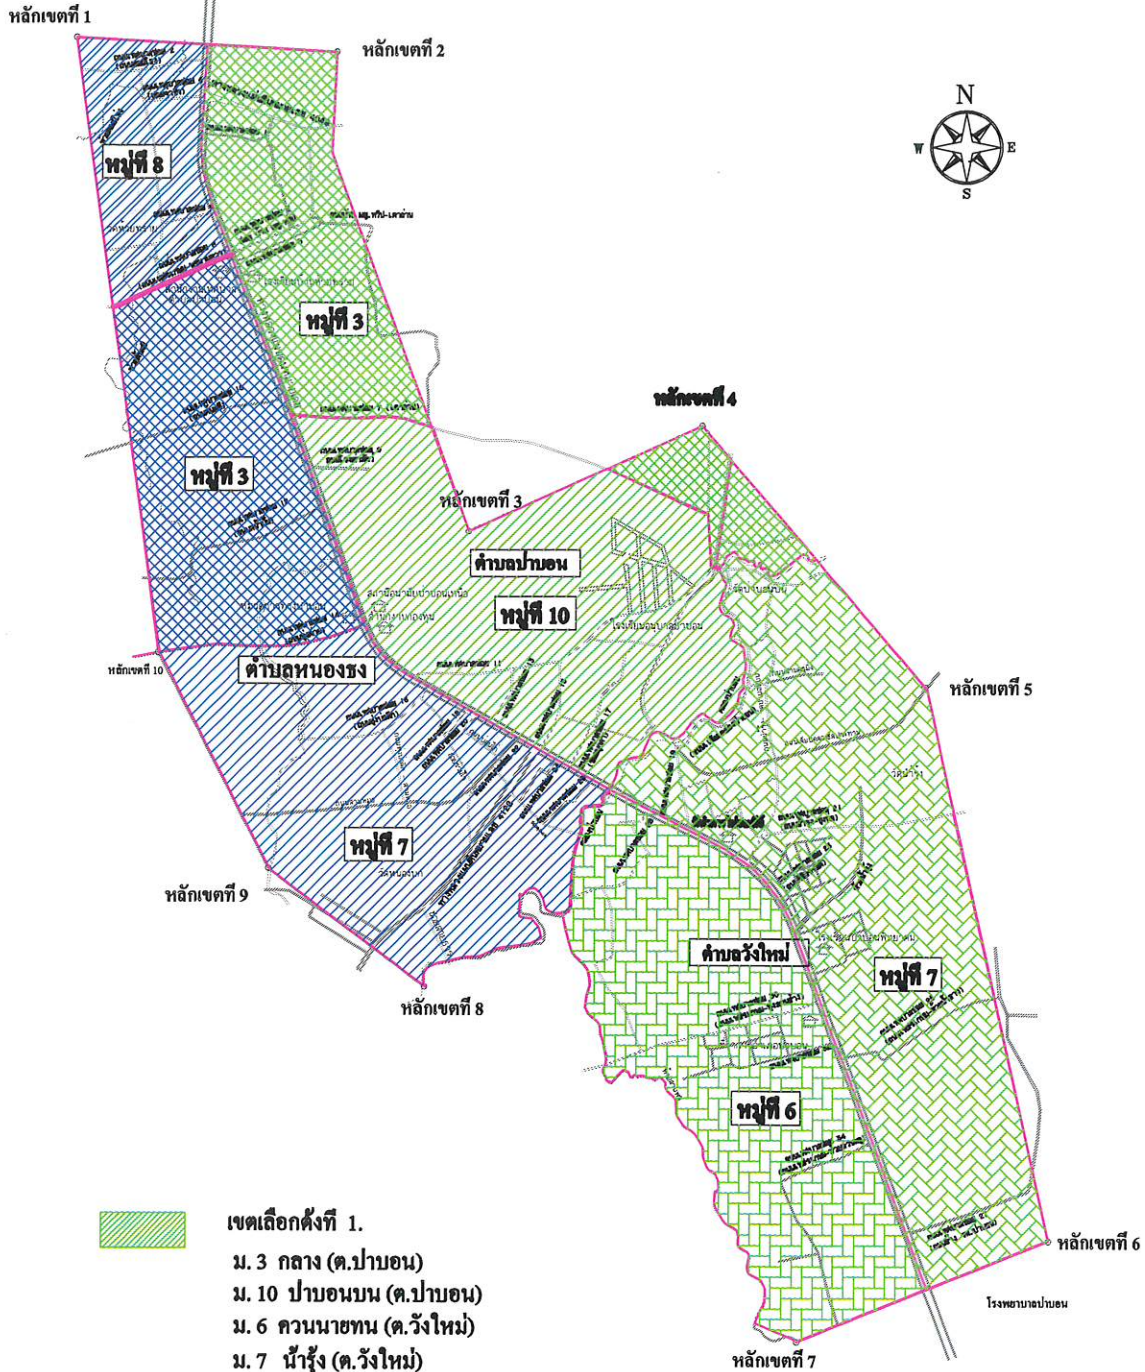

รูปแบบที่ ๑

เขตเลือกตั้งที่	จำนวนสมาชิก	ท้องที่ที่ประกอบเป็นเขตเลือกตั้ง	จำนวนราษฎร	หมายเหตุ
๑	๖	หมู่ที่ ๓ บ้านกลาง ตำบลป่าบอน	๓๗๓	
		หมู่ที่ ๑๐ บ้านป่าบอนเหนือ ตำบลป่าบอน	๑,๐๗๓	
		หมู่ที่ ๗ บ้านน้ำรูง ตำบลวังใหม่	๕๗๖	
		รวม	๒,๐๒๒	
๒	๖	หมู่ที่ ๓ บ้านทุ่งค่าย ตำบลหนองธง	๒๓๓	
		หมู่ที่ ๗ บ้านหนองนก ตำบลหนองธง	๑,๐๖๔	
		หมู่ที่ ๘ บ้านหอยโข่ง ตำบลหนองธง	๓๖๖	
		หมู่ที่ ๖ บ้านควนนายทน ตำบลวังใหม่	๔๑๕	
		รวม	๒,๐๗๘	
		รวมจำนวนราษฎร	๔,๑๐๐	

รูปแบบที่ ๒

เขตเลือกตั้งที่	จำนวนสมาชิก	ท้องที่ที่ประกอบเป็นเขตเลือกตั้ง	จำนวนราษฎร	หมายเหตุ
๑	๖	หมู่ที่ ๘ บ้านหอยโข่ง ตำบลหนองธง	๓๖๖	
		หมู่ที่ ๓ บ้านทุ่งค่าย ตำบลหนองธง	๒๓๓	
		หมู่ที่ ๑๐ บ้านป่าบอนเหนือ ตำบลป่าบอน	๑,๐๗๓	
		หมู่ที่ ๖ บ้านควนนายทน ตำบลวังใหม่	๔๑๕	
		รวม	๒,๐๘๗	
๒	๖	หมู่ที่ ๓ บ้านกลาง ตำบลป่าบอน	๓๗๓	
		หมู่ที่ ๗ บ้านหนองนก ตำบลหนองธง	๑,๐๖๔	
		หมู่ที่ ๗ บ้านน้ำรูง ตำบลวังใหม่	๕๗๖	
		รวม	๒,๐๑๓	
		รวมจำนวนราษฎร	๔,๑๐๐	

จรตบ

แผนที่แสดงเขตเลือกตั้งสมาชิกสภา (แบบที่ 2)

เทศบาลตำบลปาบอน

อำเภอปาบอน

จังหวัดพิจิตร

มาตราส่วน 1 : 30000

-  เขตเลือกตั้งที่ 1.
น. 8 หอยโข่ง (หนองรง)
น. 6 ควนนายนท (ต.วังใหม่)
น. 10 ปาบอนบน (ต.ปาบอน)
น. 3 ชุ้งค่าย (หนองรง)

-  เขตเลือกตั้งที่ 2.
น. 7 หนองนก (หนองรง)
น. 3 กลาง (ต.ปาบอน)
น. 7 น้ำรูง (ต.วังใหม่)

เจริญ

แผนที่แสดงชนนือกังกรภิกษมา (ฉบับที่ 3)

เทศบาลตำบลป่าบอน

อำเภอป่าบอน

จังหวัดพัทลุง

มาตราส่วน 1:30000

เขตเลือกตั้งที่ 1.