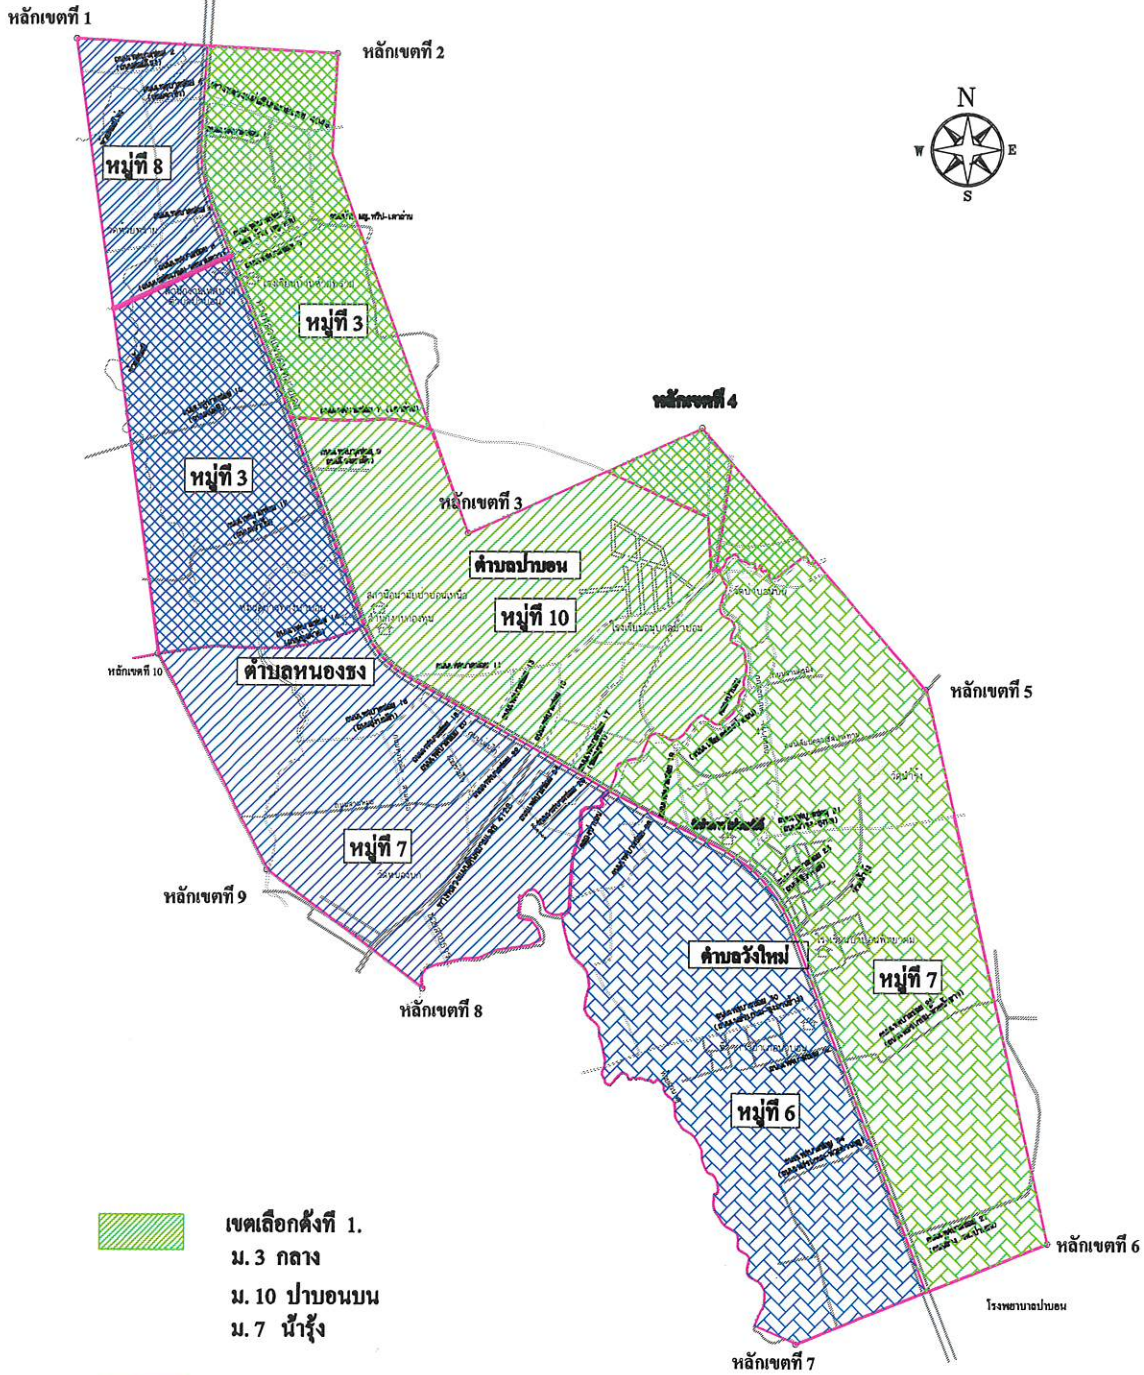

รูปแบบที่ ๒

เขตเลือกตั้งที่	จำนวนสมาชิก	ท้องที่ที่ประกอบเป็นเขตเลือกตั้ง	จำนวนราษฎร	หมายเหตุ
๑	๖	หมู่ที่ ๘ บ้านหอยโข่ง ตำบลหนองธง	๓๖๖	
		หมู่ที่ ๓ บ้านทุ่งค่าย ตำบลหนองธง	๒๓๓	
		หมู่ที่ ๑๐ บ้านป่าบอนเหนือ ตำบลป่าบอน	๑,๐๗๓	
		หมู่ที่ ๖ บ้านควนนายทน ตำบลวังใหม่	๔๑๕	
		รวม	๒,๐๘๗	
๒	๖	หมู่ที่ ๓ บ้านกลาง ตำบลป่าบอน	๓๗๓	
		หมู่ที่ ๗ บ้านหนองนก ตำบลหนองธง	๑,๐๖๔	
		หมู่ที่ ๗ บ้านน้ำรูง ตำบลวังใหม่	๕๗๖	
		รวม	๒,๐๑๓	
		รวมจำนวนราษฎร	๔,๑๐๐	

วิรัตน์

รูปแบบที่ ๓

เขตเลือกตั้งที่	จำนวนสมาชิก	ท้องที่ที่ประกอบเป็นเขตเลือกตั้ง	จำนวนราษฎร	หมายเหตุ
๑	๖	หมู่ที่ ๓ บ้านกลาง ตำบลป่าบอน	๓๗๓	
		หมู่ที่ ๑๐ บ้านป่าบอนเหนือ ตำบลป่าบอน	๑,๐๗๓	
		หมู่ที่ ๖ บ้านควนนายทนต์ ตำบลวังใหม่	๔๑๕	
		หมู่ที่ ๗ บ้านน้ำรูง ตำบลวังใหม่	๕๗๖	
		รวม	๒,๔๓๗	
๒	๖	หมู่ที่ ๓ บ้านทุ่งค่าย ตำบลหนองธง	๒๓๓	
		หมู่ที่ ๗ บ้านหนองนก ตำบลหนองธง	๑,๐๖๔	
		หมู่ที่ ๘ บ้านหอยโข่ง ตำบลหนองธง	๓๖๖	
		รวม	๑,๖๖๓	
		รวมประชากร	๔,๑๐๐	

วิรัตน์

แผนที่แสดงเขตเลือกตั้งสมาชิกสภา (แบบที่ 1)

เทศบาลตำบลป่าบอน

อำเภอป่าบอน

จังหวัดพัทลุง

มาตราส่วน 1 : 30000

เขตเลือกตั้งที่ 1.
ม.3 กลาง
ม.10 ป่าบอนบน
ม.7 น้ำรัง

เขตเลือกตั้งที่ 2.
ม.3 หุ้งค่าย
ม.7 หนองนก
ม.8 หอยไฉง
ม.6 ควนนาชทน

จรตบ

แผนที่แสดงเขตเลือกตั้งสมาชิกสภา (แบบที่ 2)

เทศบาลตำบลปาบอน

อำเภอปาบอน

จังหวัดพิจิตร

มาตราส่วน 1 : 30000

-  เขตเลือกตั้งที่ 1.
น. 8 หอยโข่ง (หนองรง)
น. 6 ควนนายนท (ต.วังใหม่)
น. 10 ปาบอนบน (ต.ปาบอน)
น. 3 ชุ้งค่าย (หนองรง)