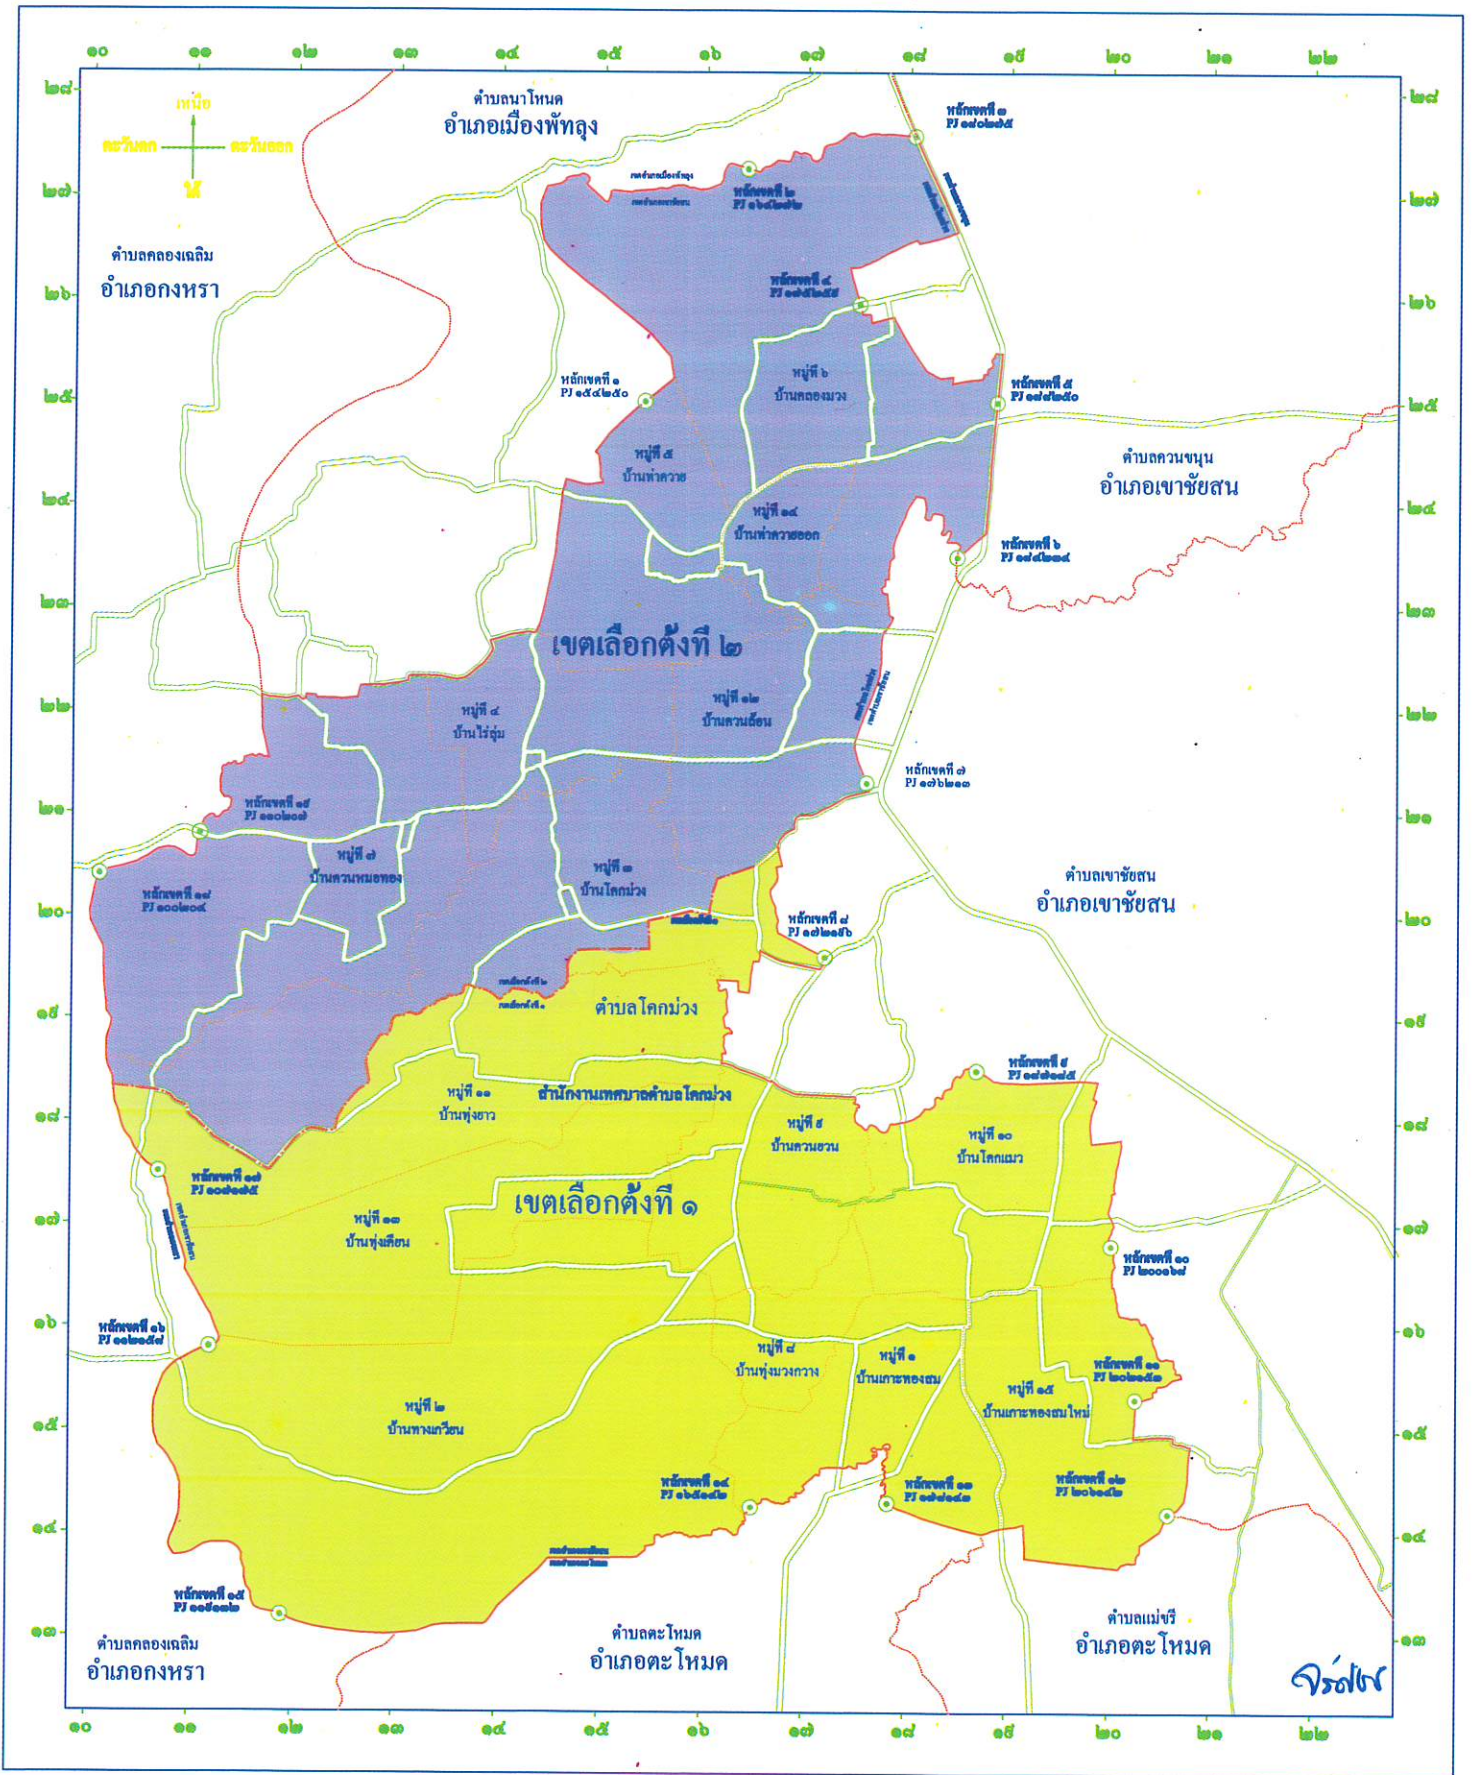

รูปแบบที่ ๓

เขตเลือกตั้ง ที่	จำนวน สมาชิก	ท้องที่ที่ประกอบเป็นเขตเลือกตั้ง	จำนวนราษฎร	หมายเหตุ
๑	๖	หมู่ที่ ๑, ๒, ๘, ๙, ๑๐, ๑๑, ๑๓, ๑๕ และหมู่ที่ ๓ บางส่วน ยกเว้นครัวเรือนที่แยกออกไปในเขตเลือกตั้งที่ ๒	๕,๖๐๘	
๒	๖	หมู่ที่ ๔, ๕, ๖, ๗, ๑๒, ๑๔ และหมู่ที่ ๓ บางส่วน บริเวณชุมชนบ้านควนล้อน เริ่มต้นจากพื้นที่ติดต่อกับ หมู่ที่ ๗ ตำบลเขาชัยสน ถนนสายควนล้อน - ควนท้อน แยกไปทางควนสัมพันธ์ และริมถนนฝั่งซ้ายจากชุมชนควนล้อนถึงบ้านนายหนู เกอตุ้ง และบ้านนายจิตรณรงค์ อ่อนทอง และชุมชนบ้านควนเบร์ ถนนสายโคกม่วง - ห้วยตาอินทร์ (เสื่อหิว) และบ้านโคกม่วงตก ถึงบ้านนายบุญเหลือ สัตบุตร์ ชุมชนบ้านโรงเรียนบ้านโคกม่วง - ซอยบ้านตาผล	๔,๗๒๘	
		รวมจำนวนราษฎร	๑๐,๓๓๖	

จ.ร.๗

แผนที่แบ่งเขตเลือกตั้งสมาชิกสภาเทศบาลตำบลโคกม่วง
อำเภอเขาชัยสน จังหวัดพัทลุง
แบ่งเขตเลือกตั้งแบบที่ ๑

เครื่องหมาย

- เขตเลือกตั้งที่ ๑ จำนวนประชากร ๕,๑๒๖ คน
- เขตเลือกตั้งที่ ๒ จำนวนประชากร ๕,๒๑๒ คน

- เขตตำบล
- เขตหมู่บ้าน