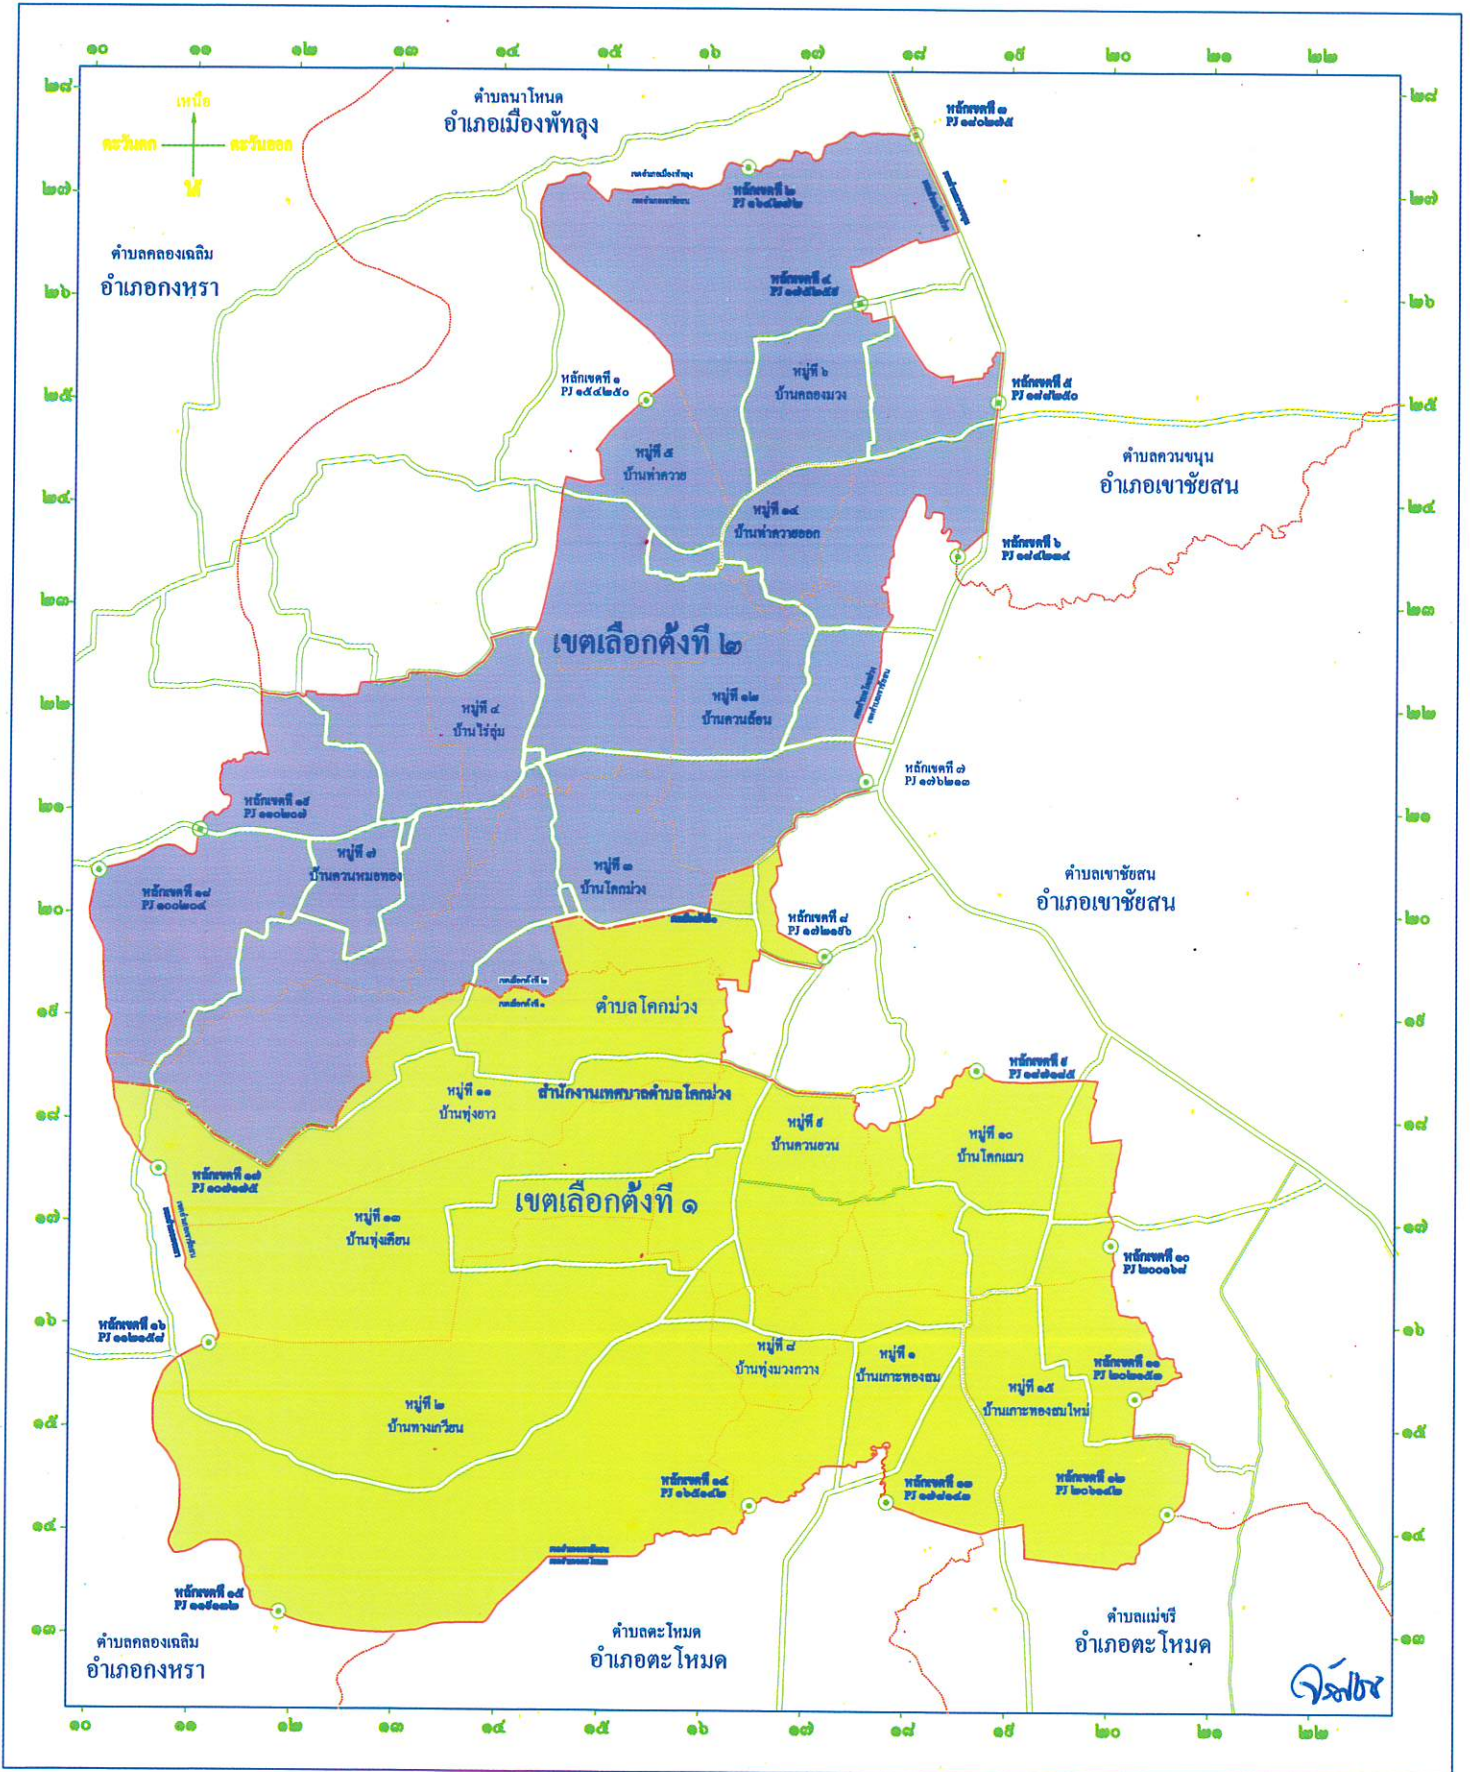

แผนที่แบ่งเขตเลือกตั้งสมาชิกสภาเทศบาลตำบลโคกม่วง
อำเภอเขาชัยสน จังหวัดพัทลุง
แบ่งเขตเลือกตั้งแบบที่ ๓

เครื่องหมาย

เขตเลือกตั้งที่ ๑ จำนวนประชากร ๕,๓๕๑ คน	เขตตำบล
เขตเลือกตั้งที่ ๒ จำนวนประชากร ๔,๕๔๗ คน	เขตหมู่บ้าน