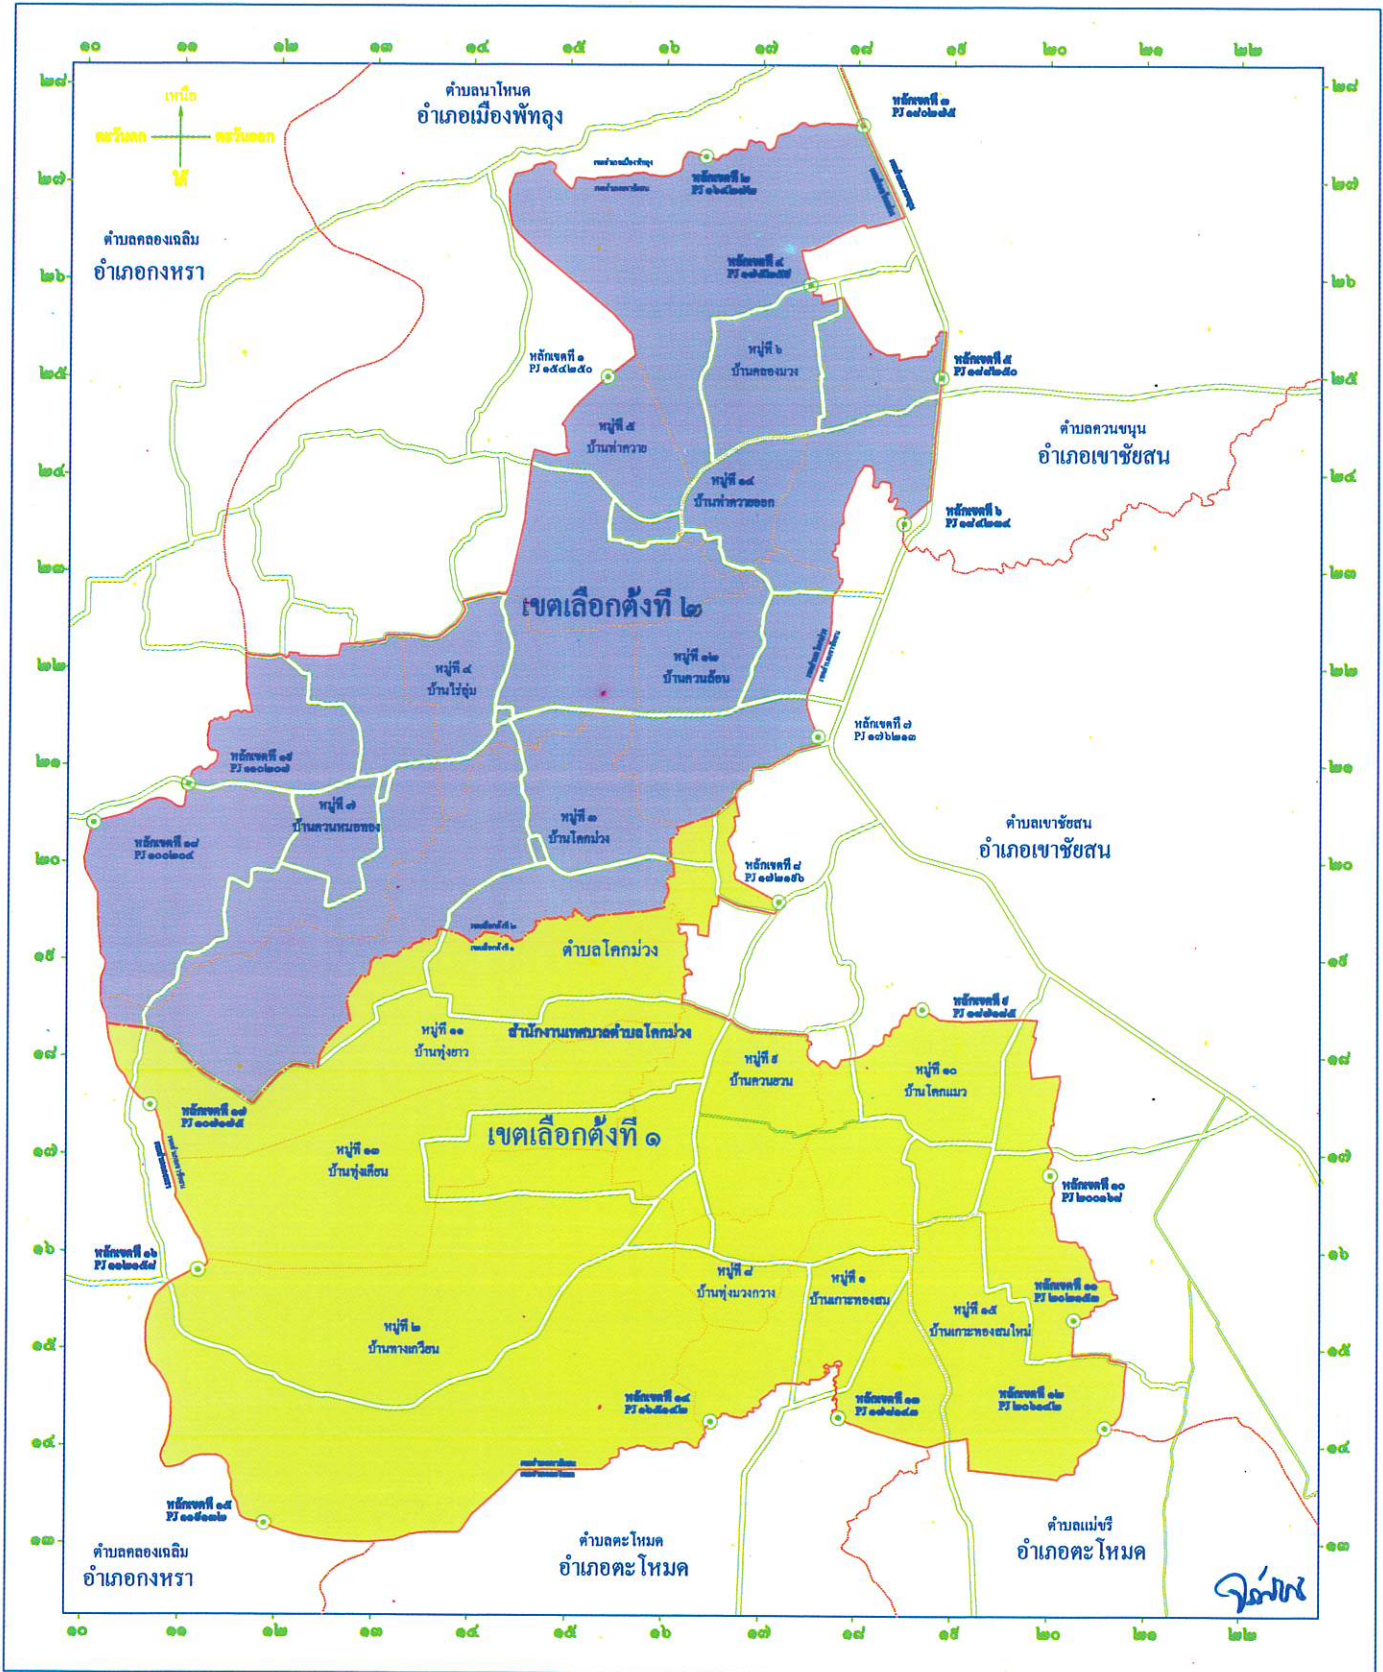

การแบ่งเขตเลือกตั้งสมาชิกสภาเทศบาลตำบลโคกม่วง
อำเภอเขาชัยสน จังหวัดพัทลุง
แบ่งเขตเลือกตั้งแบบที่ ๒

เครื่องหมาย

- เขตเลือกตั้งที่ ๑ จำนวนประชากร ๔,๕๕๑ คน
- เขตเลือกตั้งที่ ๒ จำนวนประชากร ๕,๑๔๑ คน
- เขตตำบล
- เขตหมู่บ้าน

Signature