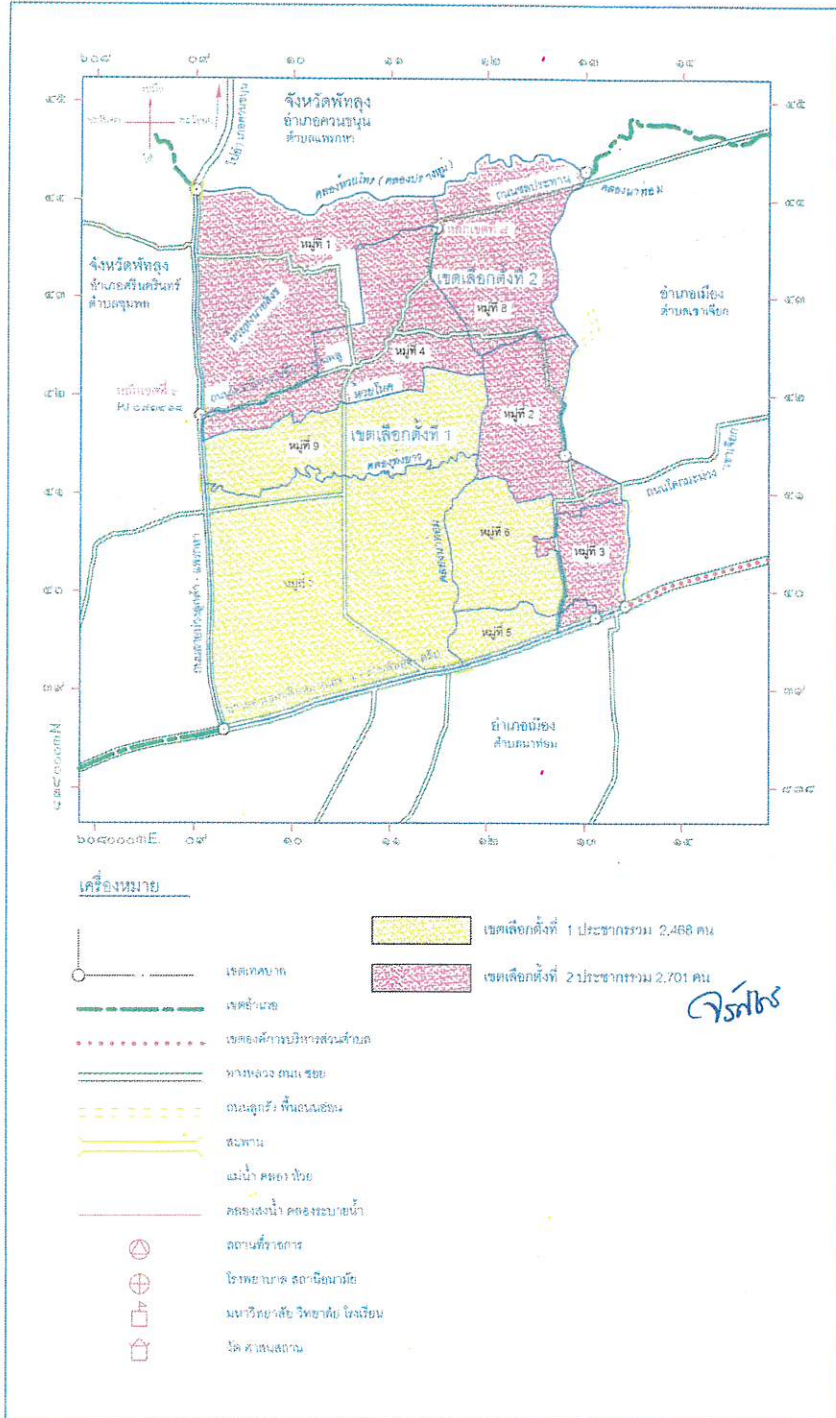

รูปแบบที่ ๒

เขตเลือกตั้ง ที่	จำนวน สมาชิก	ท้องที่ที่ประกอบเป็นเขตเลือกตั้ง	จำนวนราษฎร	หมายเหตุ
๑	๖	หมู่ที่ ๒ บ้านโคกชะงาย	๗๐๑	
		หมู่ที่ ๓ บ้านโคกกอ	๔๒๐	
		หมู่ที่ ๕ บ้านหนองจิก	๓๖๘	
		หมู่ที่ ๖ บ้านโคกมะม่วง	๒๙๔	
		หมู่ที่ ๘ บ้านควน	๕๔๑	
รวม	๒,๓๒๔			
๒	๖	หมู่ที่ ๑ บ้านควนใหม่	๖๕๗	
		หมู่ที่ ๔ บ้านลำพาย	๓๘๒	
		หมู่ที่ ๗ บ้านทุ่งยาว	๑,๒๖๔	
		หมู่ที่ ๙ บ้านไสใหญ่	๕๔๒	
รวม	๒,๘๔๕			
		รวมจำนวนราษฎร	๕,๑๖๙	

จ.พัทลุง

รูปแบบที่ ๓

เขตเลือกตั้ง ที่	จำนวน สมาชิก	ท้องที่ที่ประกอบเป็นเขตเลือกตั้ง	จำนวนราษฎร	หมายเหตุ
๑	๖	หมู่ที่ ๓ บ้านโคกกอ	๔๒๐	
		หมู่ที่ ๕ บ้านหนองจิก	๓๖๘	
		หมู่ที่ ๖ บ้านโคกมะม่วง	๒๙๔	
		หมู่ที่ ๗ บ้านทุ่งยาว	๑,๒๖๔	
		รวม	๒,๓๔๖	
๒	๖	หมู่ที่ ๑ บ้านควนใหม่	๖๕๗	
		หมู่ที่ ๒ บ้านโคกชะงาย	๗๐๑	
		หมู่ที่ ๔ บ้านลำพาย	๓๘๒	
		หมู่ที่ ๘ บ้านควน	๕๔๑	
		หมู่ที่ ๙ บ้านไร่ใหญ่	๕๔๒	
		รวม	๒,๘๒๓	
		รวมจำนวนราษฎร	๕,๑๖๙	

จ.ร.๒๖

แผนที่เทศบาลตำบลโคกชะงาย
แสดงแนวเขตเลือกตั้งแบบที่ 1

มาตราส่วน ๑ : ๕๐,๐๐๐

แผนที่เทศบาลตำบลโคกทราย
แสดงแนวเขตเลือกตั้งแบบที่ 2

มาตราส่วน ๑ : ๕๐,๐๐๐

เครื่องหมาย

- ถนน
- คลอง
- เขตเลือกตั้ง
- ทางหลวง ถนน ชน
- ถนนลูกรัง พื้นผิวลูกรัง
- สะพาน
- ถนนน้ำ คลองน้ำ
- คลองส่งน้ำ คลองระบายน้ำ
- สถานศึกษา
- โรงพยาบาล สถานีอนามัย
- มหาวิทยาลัย วิทยาลัย โรงเรียน
- วัด ศาลาการเปรียญ