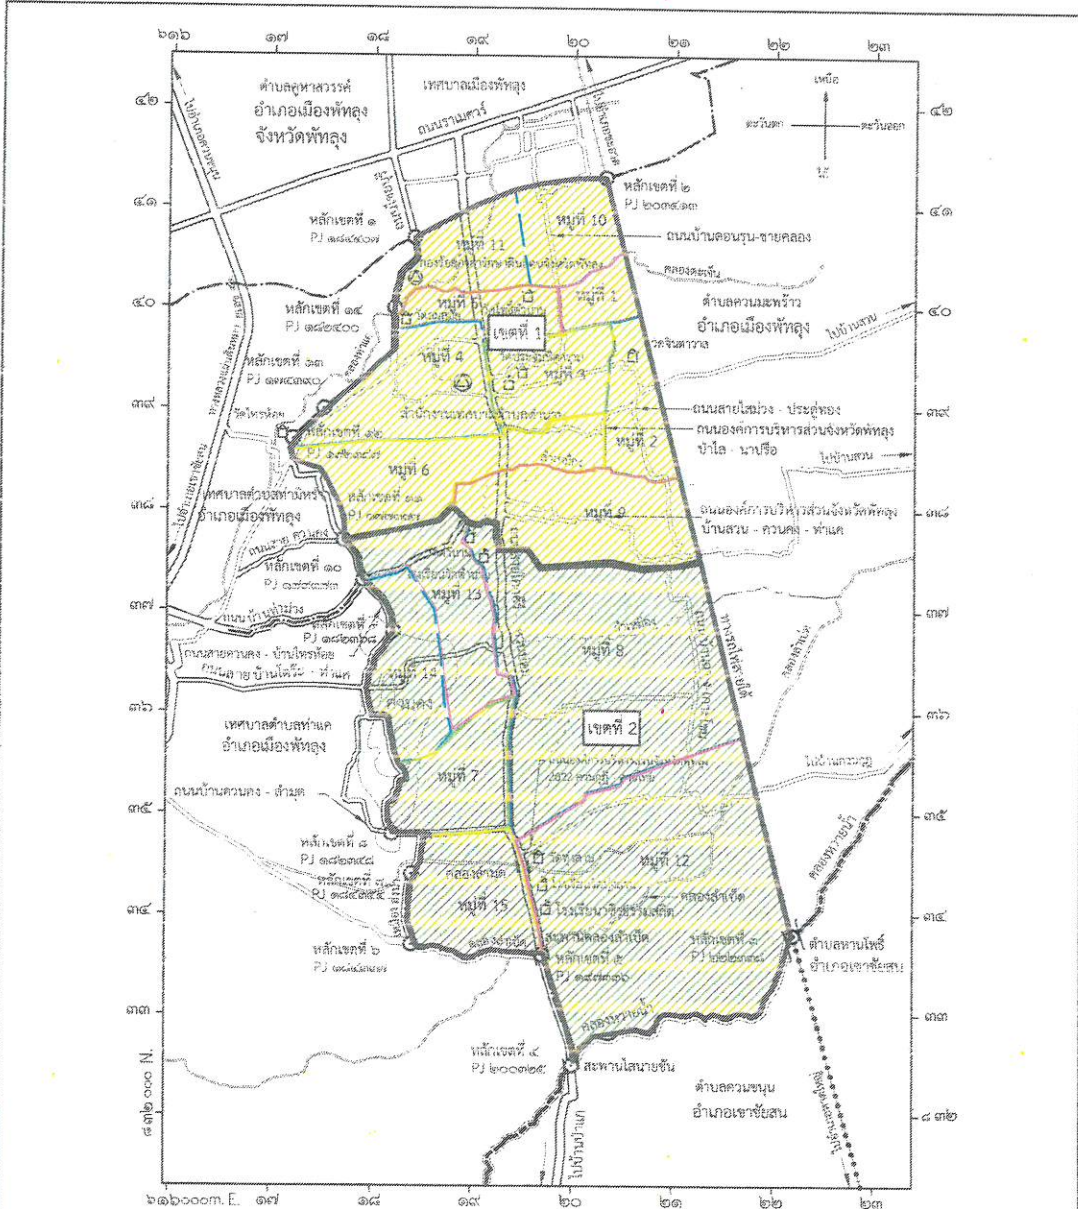

จิราพร

รูปแบบที่ ๔

เขตเลือกตั้ง ที่	จำนวน สมาชิก	ท้องที่ที่ประกอบเป็นเขตเลือกตั้ง	จำนวนราษฎร	หมายเหตุ
๑	๖	หมู่ที่ ๑ บ้านชายคลอง	๒๐๕	
		หมู่ที่ ๒ บ้านไสไฟ	๓๑๗	
		หมู่ที่ ๓ บ้านเงินตก	๕๗๗	
		หมู่ที่ ๔ บ้านศาลาพระนาย	๓๐๓	
		หมู่ที่ ๕ บ้านตำนान	๔๐๑	
		หมู่ที่ ๙ บ้านขาคีม	๖๗๗	
		หมู่ที่ ๑๐ บ้านชายคลองตีน	๓๙๑	
		หมู่ที่ ๑๑ บ้านตำนानใหญ่	๑,๑๙๖	
		รวม	๔,๐๖๗	
๒	๖	หมู่ที่ ๖ บ้านป่าไผ่	๔๑๓	
		หมู่ที่ ๗ บ้านยางคันไถ	๕๕๑	
		หมู่ที่ ๘ บ้านโตระ	๙๒๖	
		หมู่ที่ ๑๒ บ้านทุ่งลาน	๙๔๔	
		หมู่ที่ ๑๓ บ้านลำหลิ้ง	๖๙๙	
		หมู่ที่ ๑๔ บ้านควนคง	๓๒๙	
		หมู่ที่ ๑๕ บ้านลำเบ็ด	๕๒๕	
				รวม
		รวมจำนวนราษฎร	๘,๔๕๔	

๒๗/๖

แผนที่เทศบาลตำบลตำนาน
แสดงแนวเขตเลือกตั้งแบบที่ 1

มาตราส่วน ๑ : ๕๐,๐๐๐

เครื่องหมาย

- เขตเทศบาล
- เขตตำบล
- เขตตำบล
- ทางหลวง ถนน ซอย
- ทางรถไฟ
- สถานี
- แม่น้ำ คลอง ห้วย
- คลองส่งน้ำ คลองระบายน้ำ
- สถานที่ราชการ
- มหาวิทยาลัย วิทยาลัย โรงเรียน
- วัด ศาลสถาน

ตารางสรุปประชากรแบ่งเขตเลือกตั้ง
สมาชิกเทศบาลตำบล และเทศมนตรีตำบลตำนาน
แบบแบ่งเขตเลือกตั้ง รูปแบบที่ 1

เขตเลือกตั้งที่ 1		เขตเลือกตั้งที่ 2	
พื้นที่	จำนวนประชากร(คน)	พื้นที่	จำนวนประชากร(คน)
หมู่ที่ 1 บ้านชายคลอง	205	หมู่ที่ 7 บ้านยางคันไผ่	551
หมู่ที่ 2 บ้านไผ่	317	หมู่ที่ 8 บ้านโพธิ์	926
หมู่ที่ 3 บ้านเจ็ดคอก	577	หมู่ที่ 12 บ้านทุ่งลิ้น	944
หมู่ที่ 4 บ้านศาลพระนาย	303	หมู่ที่ 13 บ้านลำหิ่ง	699
หมู่ที่ 5 บ้านต้นนาบ	401	หมู่ที่ 14 บ้านควนคาง	329
หมู่ที่ 6 บ้านป่าไร่	413	หมู่ที่ 15 บ้านลำน้ำดี	525
หมู่ที่ 9 บ้านจาศิม	677		
หมู่ที่ 10 บ้านชายคลองพื้น	391		
หมู่ที่ 11 บ้านลำนาใหญ่	1,196		
รวม	4,480	รวม	3,974
หมายเหตุ ส่วนต่าง 253 คน คิดเป็น 5.99 %			

(Handwritten signature)

แผนที่เทศบาลตำบลตำนาน
แสดงแนวเขตเลือกตั้งแบบที่ 2

มาตราส่วน ๑ : ๕๐,๐๐๐

เครื่องหมาย

- เขตเทศบาล
- เขตอำเภอ
- เขตตำบล
- ทางหลวง ถนน ซอย
- ทางรถไฟ
- สถานี
- แม่น้ำ คลอง ห้วย
- คลองระบายน้ำ
- สถานศึกษา
- ราชการ
- วัด ศาสนสถาน