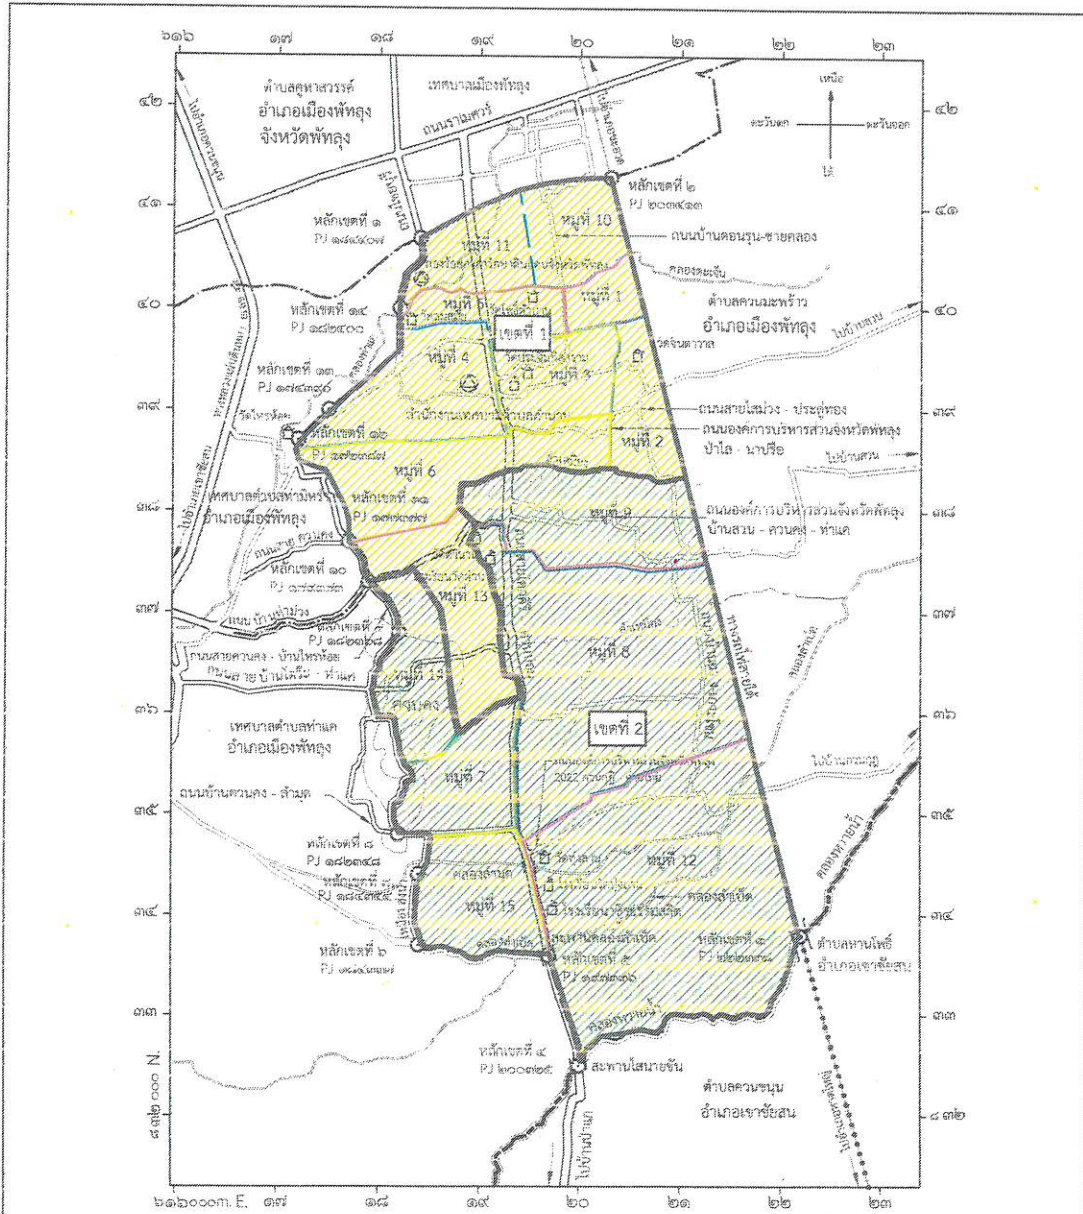

จิราพร

รูปแบบที่ ๔

เขตเลือกตั้ง ที่	จำนวน สมาชิก	ท้องที่ที่ประกอบเป็นเขตเลือกตั้ง	จำนวนราษฎร	หมายเหตุ
๑	๖	หมู่ที่ ๑ บ้านชายคลอง	๒๐๕	
		หมู่ที่ ๒ บ้านไสไฟ	๓๑๗	
		หมู่ที่ ๓ บ้านเงินตก	๕๗๗	
		หมู่ที่ ๔ บ้านศาลาพระนาย	๓๐๓	
		หมู่ที่ ๕ บ้านตำนान	๔๐๑	
		หมู่ที่ ๙ บ้านขาคีม	๖๗๗	
		หมู่ที่ ๑๐ บ้านชายคลองตีน	๓๙๑	
		หมู่ที่ ๑๑ บ้านตำนानใหญ่	๑,๑๙๖	
		รวม	๔,๐๖๗	
๒	๖	หมู่ที่ ๖ บ้านป่าไผ่	๔๑๓	
		หมู่ที่ ๗ บ้านยางคันไถ	๕๕๑	
		หมู่ที่ ๘ บ้านโตระ	๙๒๖	
		หมู่ที่ ๑๒ บ้านทุ่งลาน	๙๔๔	
		หมู่ที่ ๑๓ บ้านลำหลิ้ง	๖๙๙	
		หมู่ที่ ๑๔ บ้านควนคง	๓๒๙	
		หมู่ที่ ๑๕ บ้านลำเบ็ด	๕๒๕	
				รวม
		รวมจำนวนราษฎร	๘,๔๕๔	

๒๗/๖

แผนที่เทศบาลตำบลตำนาน
แสดงแนวเขตเลือกตั้งแบบที่ 1

มาตราส่วน ๑ : ๕๐,๐๐๐

เครื่องหมาย

- เขตเทศบาล
- เขตตำบล
- เขตตำบล
- ทางหลวง ถนน ซอย
- ทางรถไฟ
- สถานี
- แม่น้ำ คลอง ห้วย
- คลองส่งน้ำ คลองระบายน้ำ
- สถานที่ราชการ
- มหาวิทยาลัย วิทยาลัย โรงเรียน
- วัด ศาลสถาน

ตารางสรุปประชากรแบ่งเขตเลือกตั้ง
สมาชิกเทศบาลตำบล และเทศมนตรีตำบลตำนาน
แบบแบ่งเขตเลือกตั้ง รูปแบบที่ 1

เขตเลือกตั้งที่ 1		เขตเลือกตั้งที่ 2	
พื้นที่	จำนวนประชากร(คน)	พื้นที่	จำนวนประชากร(คน)
หมู่ที่ 1 บ้านชายคลอง	205	หมู่ที่ 7 บ้านยางคันไผ่	551
หมู่ที่ 2 บ้านไผ่	317	หมู่ที่ 8 บ้านโพธิ์	926
หมู่ที่ 3 บ้านเจ็ดคอก	577	หมู่ที่ 12 บ้านทุ่งลิ้น	944
หมู่ที่ 4 บ้านศาลพระนาย	303	หมู่ที่ 13 บ้านลำหิ่ง	699
หมู่ที่ 5 บ้านต้นนาบ	401	หมู่ที่ 14 บ้านควนคาง	329
หมู่ที่ 6 บ้านป่าไร่	413	หมู่ที่ 15 บ้านลำน้ำดี	525
หมู่ที่ 9 บ้านจาศิม	677		
หมู่ที่ 10 บ้านชายคลองพื้น	391		
หมู่ที่ 11 บ้านลำนาใหญ่	1,196		
รวม	4,480	รวม	3,974
หมายเหตุ ส่วนต่าง 253 คน คิดเป็น 5.99 %			

(Handwritten signature)

แผนที่เทศบาลตำบลตำนาน
แสดงแนวเขตเลือกตั้งแบบที่ 2

มาตราส่วน ๑ : ๕๐,๐๐๐

เครื่องหมาย

- เขตเทศบาล
- เขตอำเภอ
- เขตตำบล
- ทางหลวง ถนน ซอย
- ทางรถไฟ
- สถานี
- แม่น้ำ คลอง ห้วย
- คลองระบายน้ำ
- สถานศึกษา
- ราชการ
- วัด ศาสนสถาน