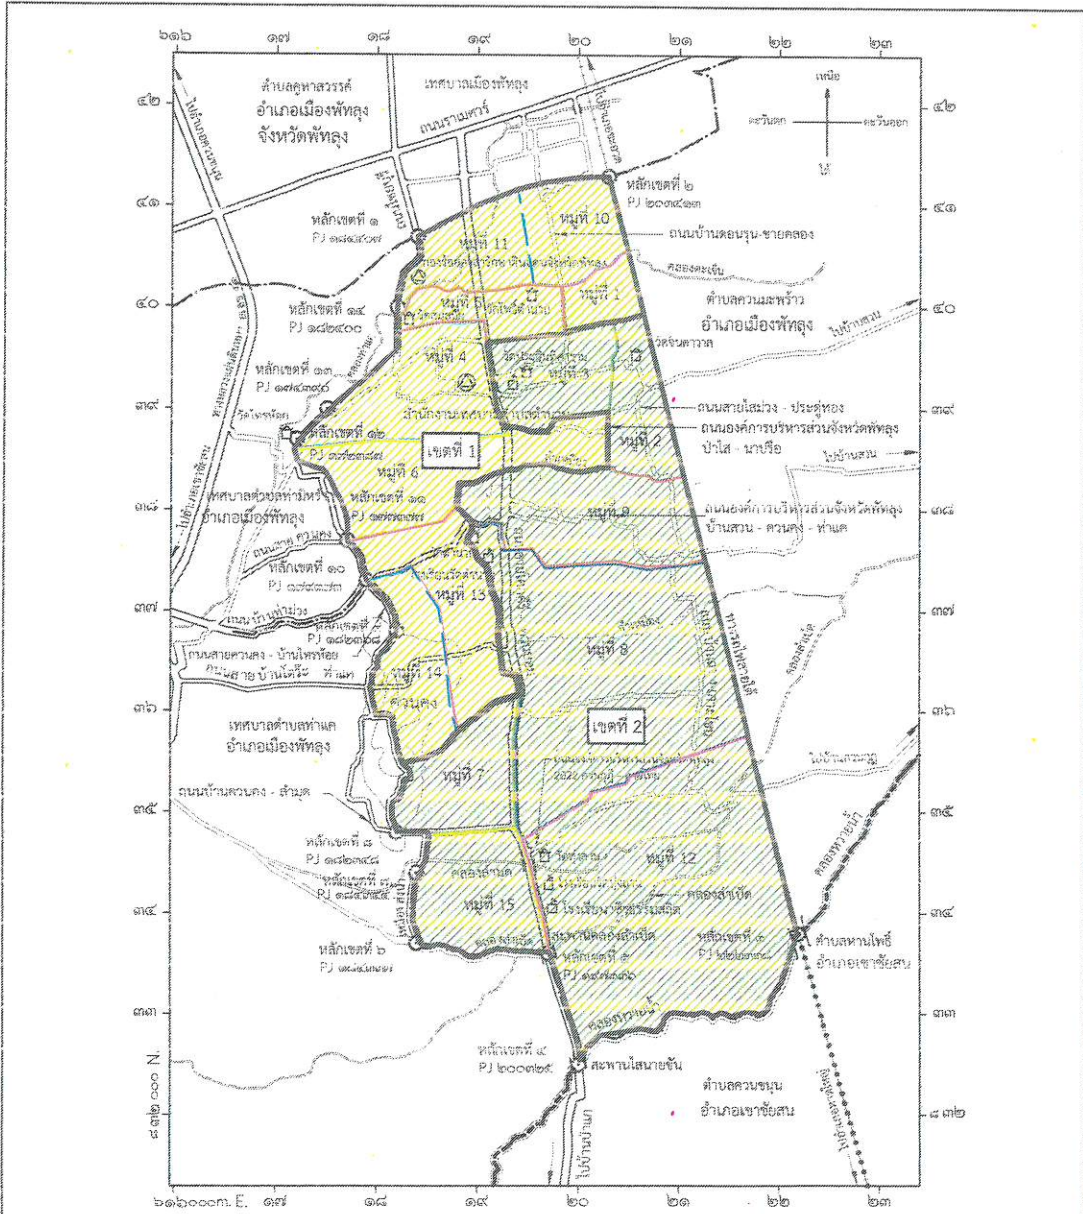

๒๗/๖

แผนที่เทศบาลตำบลตำนาน
แสดงแนวเขตเลือกตั้งแบบที่ 1

มาตราส่วน ๑ : ๕๐,๐๐๐

เครื่องหมาย

- เขตเทศบาล
- เขตตำบล
- เขตตำบล
- ทางหลวง ถนน ซอย
- ทางรถไฟ
- สถานี
- แม่น้ำ คลอง ห้วย
- คลองส่งน้ำ คลองระบายน้ำ
- สถานที่ราชการ
- มหาวิทยาลัย วิทยาลัย โรงเรียน
- วัด ศาลสถาน

(Handwritten signature)

แผนที่เทศบาลตำบลตำนาน
แสดงแนวเขตเลือกตั้งแบบที่ 2

มาตราส่วน ๑ : ๕๐,๐๐๐

เครื่องหมาย

- เขตเทศบาล
- เขตอำเภอ
- เขตตำบล
- ทางหลวง ถนน ซอย
- ทางรถไฟ
- สถานี
- แม่น้ำ คลอง ห้วย
- คลองระบายน้ำ
- สถานศึกษา
- ราชการ
- วัด ศาสนสถาน

ตารางสรุปประชากรแบ่งเขตเลือกตั้ง
สมาชิกเทศบาลตำบล และเทศมนตรีตำบลตำนาน
แบบแบ่งเขตเลือกตั้ง รูปแบบที่ 2

เขตเลือกตั้งที่ 1		เขตเลือกตั้งที่ 2	
พื้นที่	จำนวนประชากร(คน)	พื้นที่	จำนวนประชากร(คน)
หมู่ที่ 1 บ้านขาคลอง	205	หมู่ที่ 7 บ้านยางคั่นไถ่	551
หมู่ที่ 2 บ้านโสนไร่	317	หมู่ที่ 8 บ้านโคกระ	926
หมู่ที่ 3 บ้านเจ้าเหล็ก	577	หมู่ที่ 9 บ้านขาคีม	677
หมู่ที่ 4 บ้านศาลาพระนาย	303	หมู่ที่ 12 บ้านทุ่งทาน	944
หมู่ที่ 5 บ้านเตียน	401	หมู่ที่ 14 บ้านควนคง	329
หมู่ที่ 6 บ้านป่าไร่	413	หมู่ที่ 15 บ้านลำน้ำบี๊	525
หมู่ที่ 10 บ้านขาคองตั้ง	391		
หมู่ที่ 11 บ้านต้นยางใหญ่	1,196		
หมู่ที่ 13 บ้านลำห้วย	699		
รวม	4,502	รวม	3,952

หมายเหตุ ส่วนต่าง 275 คน คิดเป็น 6.51 %

แผนที่เทศบาลตำบลตำนาน
แสดงแนวเขตเลือกตั้งแบบที่ 3

มาตราส่วน ๑ : ๕๐,๐๐๐

๐ ๐.๕ ๑ ๒ กิโลเมตร

เครื่องหมาย

- เขตเทศบาล
- เขตอำเภอ
- เขตตำบล
- ทางหลวง ถนน ซอย
- ทางรถไฟ
- สถานี
- แม่น้ำ คลอง ห้วย
- คลองส่งน้ำ คลองระบายน้ำ
- สถานศึกษา
- โรงพยาบาล วิทยาลัย โรงเรียน
- วัด ศาลาการ