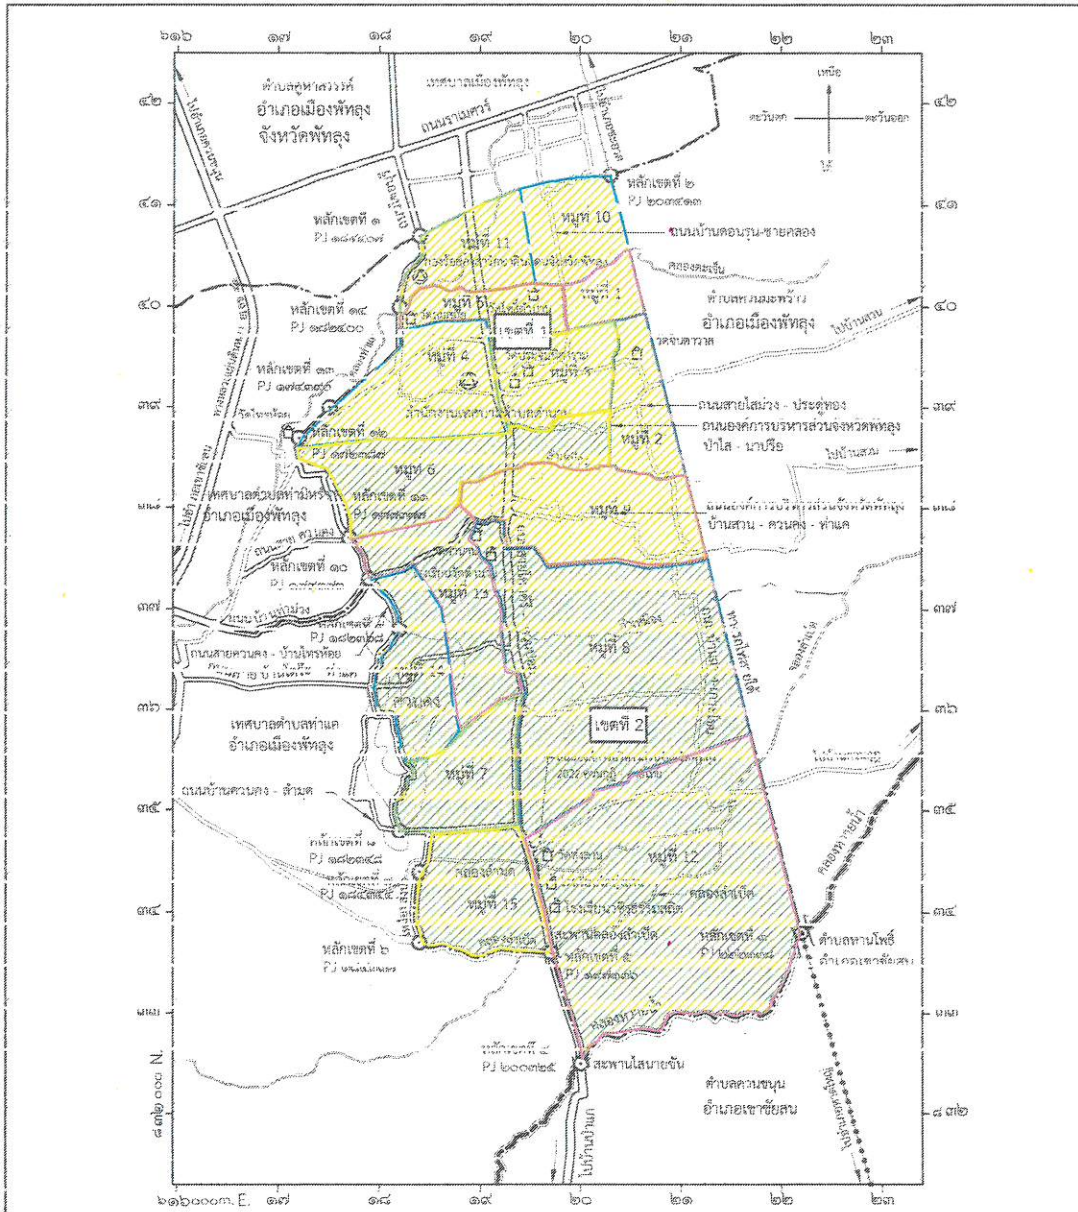

แผนที่เทศบาลตำบลตำนาน
แสดงแนวเขตเลือกตั้งแบบที่ 4

มาตราส่วน ๑ : ๕๐,๐๐๐

เครื่องหมาย

- เขตเทศบาล
- เขตตำบล
- เขตตำบล
- ทางหลวง ถนน ขยาย
- ทางรถไฟ
- สะพาน
- แม่น้ำ คลอง ห้วย
- คลองส่งน้ำ คลองระบายน้ำ
- สถานที่ราชการ
- มหาวิทยาลัย วิทยาลัย โรงเรียน
- วัด ศาลาการ

ตารางสรุปประชากรแบ่งเขตเลือกตั้ง
สมาชิกเทศบาลตำบล และเทศบาลนครตำบลตำนาน
แบบแบ่งเขตเลือกตั้ง รูปแบบที่ 4

เขตเลือกตั้งที่ 1		เขตเลือกตั้งที่ 2	
พื้นที่	จำนวนประชากร(คน)	พื้นที่	จำนวนประชากร(คน)
หมู่ที่ 1 บ้านชายคลอง	205	หมู่ที่ 6 บ้านป่าไผ่	413
หมู่ที่ 2 บ้านไร่ใหม่	317	หมู่ที่ 7 บ้านยางคันไผ่	551
หมู่ที่ 3 บ้านเงินตอก	577	หมู่ที่ 8 บ้านโคกระ	926
หมู่ที่ 4 บ้านศาลพระนมาช	303	หมู่ที่ 12 บ้านทุ่งถ่าน	944
หมู่ที่ 5 บ้านคำน่าน	401	หมู่ที่ 13 บ้านคำหลิง	699
หมู่ที่ 9 บ้านชาติเดิม	677	หมู่ที่ 14 บ้านควนคง	329
หมู่ที่ 10 บ้านชายคลองเดิม	391	หมู่ที่ 15 บ้านลิ้นบัว	525
หมู่ที่ 11 บ้านตำนานใหญ่	1,196		
รวม	4,067	รวม	4,387

หมายเหตุ: ส่วนต่าง 160 คน คิดเป็น 3.79 %