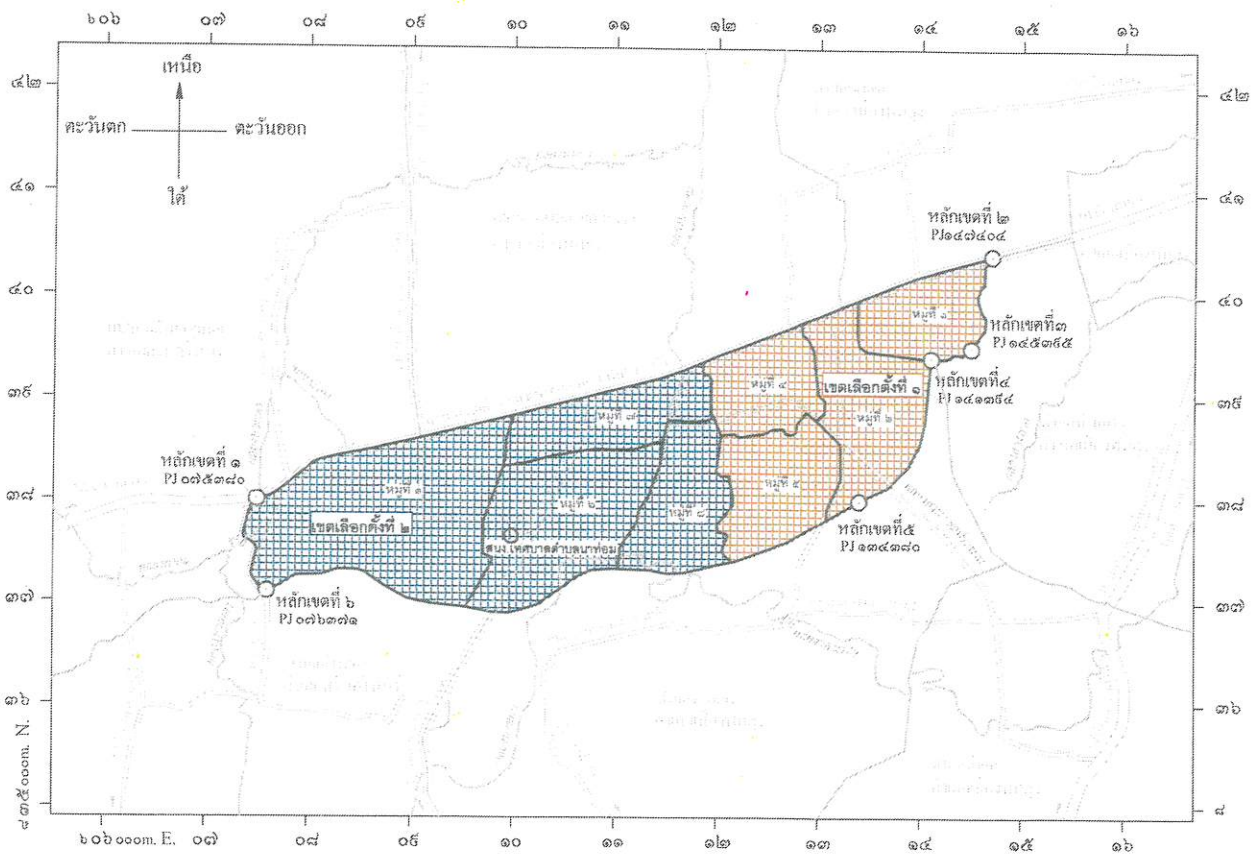

รูปแบบที่ ๑

เขตเลือกตั้ง ที่	จำนวน สมาชิก	ท้องที่ที่ประกอบเป็นเขตเลือกตั้ง	จำนวนราษฎร	หมายเหตุ
๑	๖	หมู่ที่ ๑ บ้านห้วยยาง	๘๐๐	
		หมู่ที่ ๒ บ้านโคกแยม	๗๙๑	
		หมู่ที่ ๔ บ้านหนองปราง	๓๖๑	
		หมู่ที่ ๕ บ้านหนองปริง	๔๐๙	
		รวม	๒,๓๖๑	
๒	๖	หมู่ที่ ๓ บ้านยางงาม	๗๒๖	
		หมู่ที่ ๖ บ้านนาท่อม	๖๙๙	
		หมู่ที่ ๗ บ้านนาหวด	๕๕๕	
		หมู่ที่ ๘ บ้านหุยาน	๕๓๑	
		รวม	๒,๕๑๑	
		รวมจำนวนราษฎร	๔,๘๗๒	

รูปแบบที่ ๒

เขตเลือกตั้ง ที่	จำนวน สมาชิก	ท้องที่ที่ประกอบเป็นเขตเลือกตั้ง	จำนวนราษฎร	หมายเหตุ
๑	๖	หมู่ที่ ๑ บ้านห้วยยาง	๘๐๐	
		หมู่ที่ ๒ บ้านโคกแยม	๗๙๑	
		หมู่ที่ ๕ บ้านหนองปริง	๔๐๙	
		หมู่ที่ ๘ บ้านหุยาน	๕๓๑	
		รวม	๒,๕๓๑	
๒	๖	หมู่ที่ ๓ บ้านยางงาม	๗๒๖	
		หมู่ที่ ๔ บ้านหนองปราง	๓๖๑	
		หมู่ที่ ๖ บ้านนาท่อม	๖๙๙	
		หมู่ที่ ๗ บ้านนาหวด	๕๕๕	
		รวม	๒,๓๔๑	
		รวมจำนวนราษฎร	๔,๘๗๒	

วิรัตน์

รูปแบบที่ ๓

เขตเลือกตั้ง ที่	จำนวน สมาชิก	ท้องที่ที่ประกอบเป็นเขตเลือกตั้ง	จำนวนราษฎร	หมายเหตุ
๑	๖	หมู่ที่ ๑ บ้านห้วยยาง	๘๐๐	
		หมู่ที่ ๒ บ้านโคกแย้ม	๗๙๑	
		หมู่ที่ ๔ บ้านหนองปราง	๓๖๑	
		หมู่ที่ ๗ บ้านนาหวด	๕๕๕	
		รวม	๒,๕๐๗	
๒	๖	หมู่ที่ ๓ บ้านยางงาม	๗๒๖	
		หมู่ที่ ๕ บ้านหนองปริง	๔๐๙	
		หมู่ที่ ๖ บ้านนาท่อม	๖๙๙	
		หมู่ที่ ๘ บ้านหุยาน	๕๓๑	
		รวม	๒,๓๖๕	
		รวมจำนวนราษฎร	๔,๘๗๒	

จรัส

รูปแบบที่ ๑

แผนที่เทศบาลตำบลนาทม อำเภอเมือง จังหวัดหัตลุง
แสดงแนวเขตเลือกตั้ง รูปแบบที่ ๑

ลงวันที่ เดือน พ.ศ.

มาตราส่วน ๑:๕๐,๐๐๐
๐ ๐.๕ ๑ ๒ กิโลเมตร

- หมู่ที่ ๑ บ้านห้วยยาง
- หมู่ที่ ๒ บ้านโคกเยี่ยม
- หมู่ที่ ๔ บ้านหนองปราง
- หมู่ที่ ๘ บ้านนาขาว