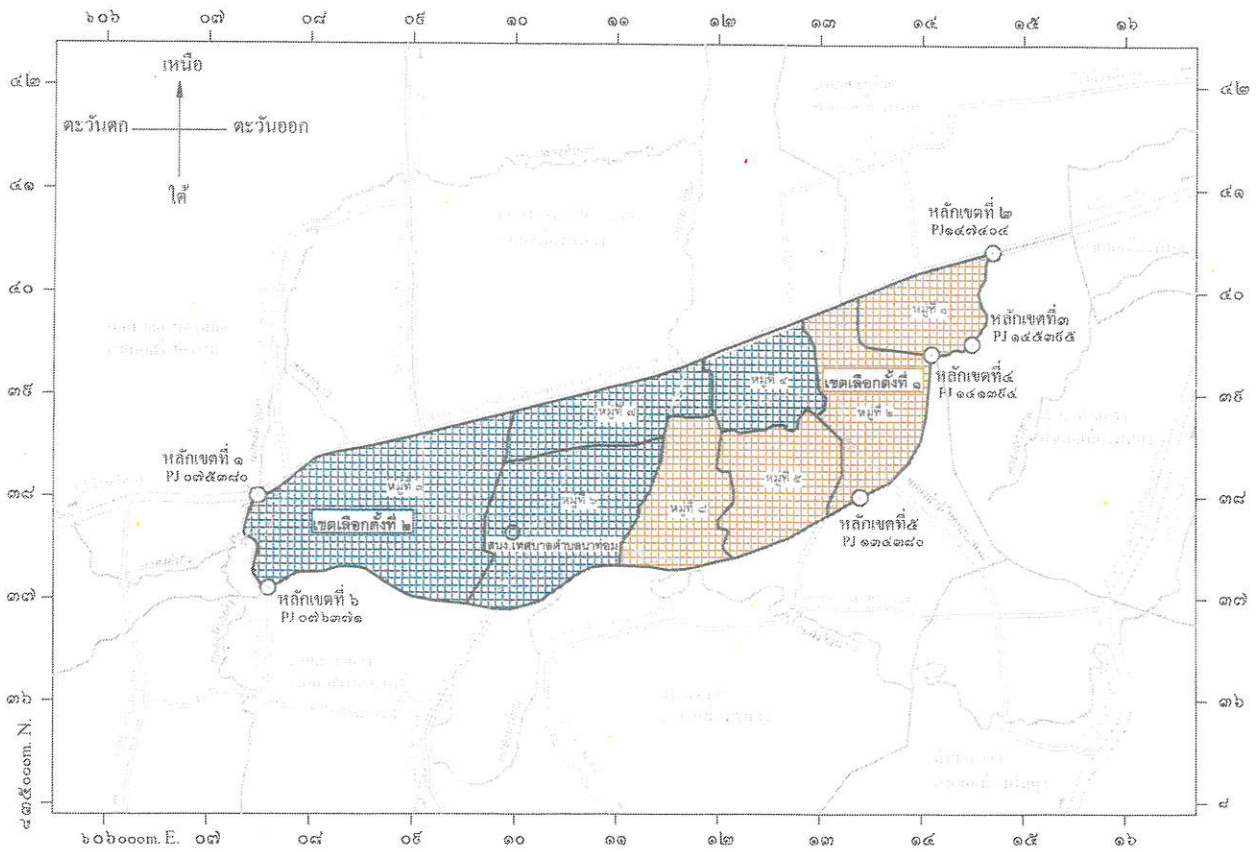

จรัส

รูปแบบที่ ๑

แผนที่เทศบาลตำบลนาทม อำเภอเมือง จังหวัดหัตลุง
แสดงแนวเขตเลือกตั้ง รูปแบบที่ ๑

ลงวันที่ เดือน พ.ศ.

มาตราส่วน ๑:๕๐,๐๐๐
๐ ๐.๕ ๑ ๒ กิโลเมตร

- หมู่ที่ ๑ บ้านห้วยยาง
- หมู่ที่ ๒ บ้านโคกเยี่ยม
- หมู่ที่ ๔ บ้านหนองปราง
- หมู่ที่ ๘ บ้านนาขาว

- หมู่ที่ ๓ บ้านยางงาม
- หมู่ที่ ๕ บ้านหนองปริง
- หมู่ที่ ๖ บ้านนาท่อม
- หมู่ที่ ๘ บ้านขุขาน

รูปแบบที่ ๒

แผนที่เทศบาลตำบลนาทม อำเภอมือง จังหวัดพัทลุง
แสดงแนวเขตเลือกตั้ง รูปแบบที่ ๒

ลงวันที่ เดือน พ.ศ.

มาตราส่วน ๑:๕๐,๐๐๐

๒ กิโลเมตร

- เขตเลือกตั้งที่ ๑**
- หมู่ที่ ๑ บ้านหัวยาง
 - หมู่ที่ ๒ บ้านโคกแถม
 - หมู่ที่ ๔ บ้านหนองปร่าง
 - หมู่ที่ ๘ บ้านนาควด

- เขตเลือกตั้งที่ ๒**
- หมู่ที่ ๓ บ้านขางงาม
 - หมู่ที่ ๕ บ้านหนองปรัง
 - หมู่ที่ ๖ บ้านนาทม
 - หมู่ที่ ๘ บ้านภูพาน

รูปแบบที่ ๓

แผนที่เทศบาลตำบลนาทม อำเภอมือง จังหวัดพิจิตร

แสดงแนวเขตเลือกตั้ง รูปแบบที่ ๓

ลงวันที่ เดือน พ.ศ.

มาตราส่วน ๑:๕๐,๐๐๐

๐ ๐.๕ ๑ ๒ กิโลเมตร

เขตเลือกตั้งที่ ๑

- หมู่ที่ ๑ บ้านหัวช้าง
- หมู่ที่ ๒ บ้านโคกแฉล้ม
- หมู่ที่ ๔ บ้านหนองปราย
- หมู่ที่ ๘ บ้านนาหวด