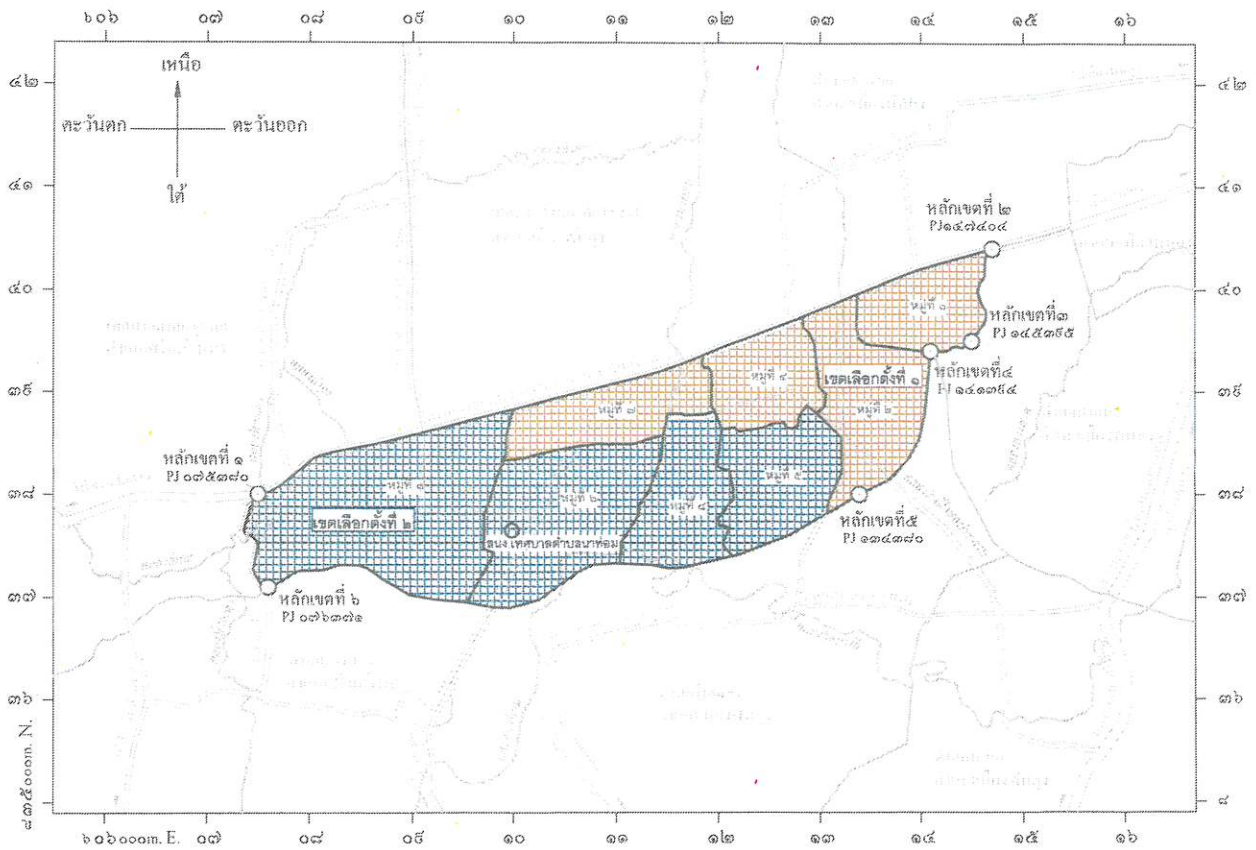

๒ กิโลเมตร

- เขตเลือกตั้งที่ ๑**
- หมู่ที่ ๑ บ้านหัวยาง
 - หมู่ที่ ๒ บ้านโคกแถม
 - หมู่ที่ ๔ บ้านหนองปร่าง
 - หมู่ที่ ๘ บ้านนาควด

- เขตเลือกตั้งที่ ๒**
- หมู่ที่ ๓ บ้านขางงาม
 - หมู่ที่ ๕ บ้านหนองปรัง
 - หมู่ที่ ๖ บ้านนาทม
 - หมู่ที่ ๘ บ้านภูพาน

รูปแบบที่ ๓

แผนที่เทศบาลตำบลนาทม อำเภอมือง จังหวัดพิจิตร

แสดงแนวเขตเลือกตั้ง รูปแบบที่ ๓

ลงวันที่ เดือน พ.ศ.

มาตราส่วน ๑:๕๐,๐๐๐

๐ ๐.๕ ๑ ๒ กิโลเมตร

เขตเลือกตั้งที่ ๑

- หมู่ที่ ๑ บ้านหัวช้าง
- หมู่ที่ ๒ บ้านโคกแฉล้ม
- หมู่ที่ ๔ บ้านหนองปราย
- หมู่ที่ ๘ บ้านนาหวด

เขตเลือกตั้งที่ ๒

- หมู่ที่ ๓ บ้านช้างงาม
- หมู่ที่ ๕ บ้านหนองเรียง
- หมู่ที่ ๖ บ้านนาท่อม
- หมู่ที่ ๘ บ้านห้วยยาน