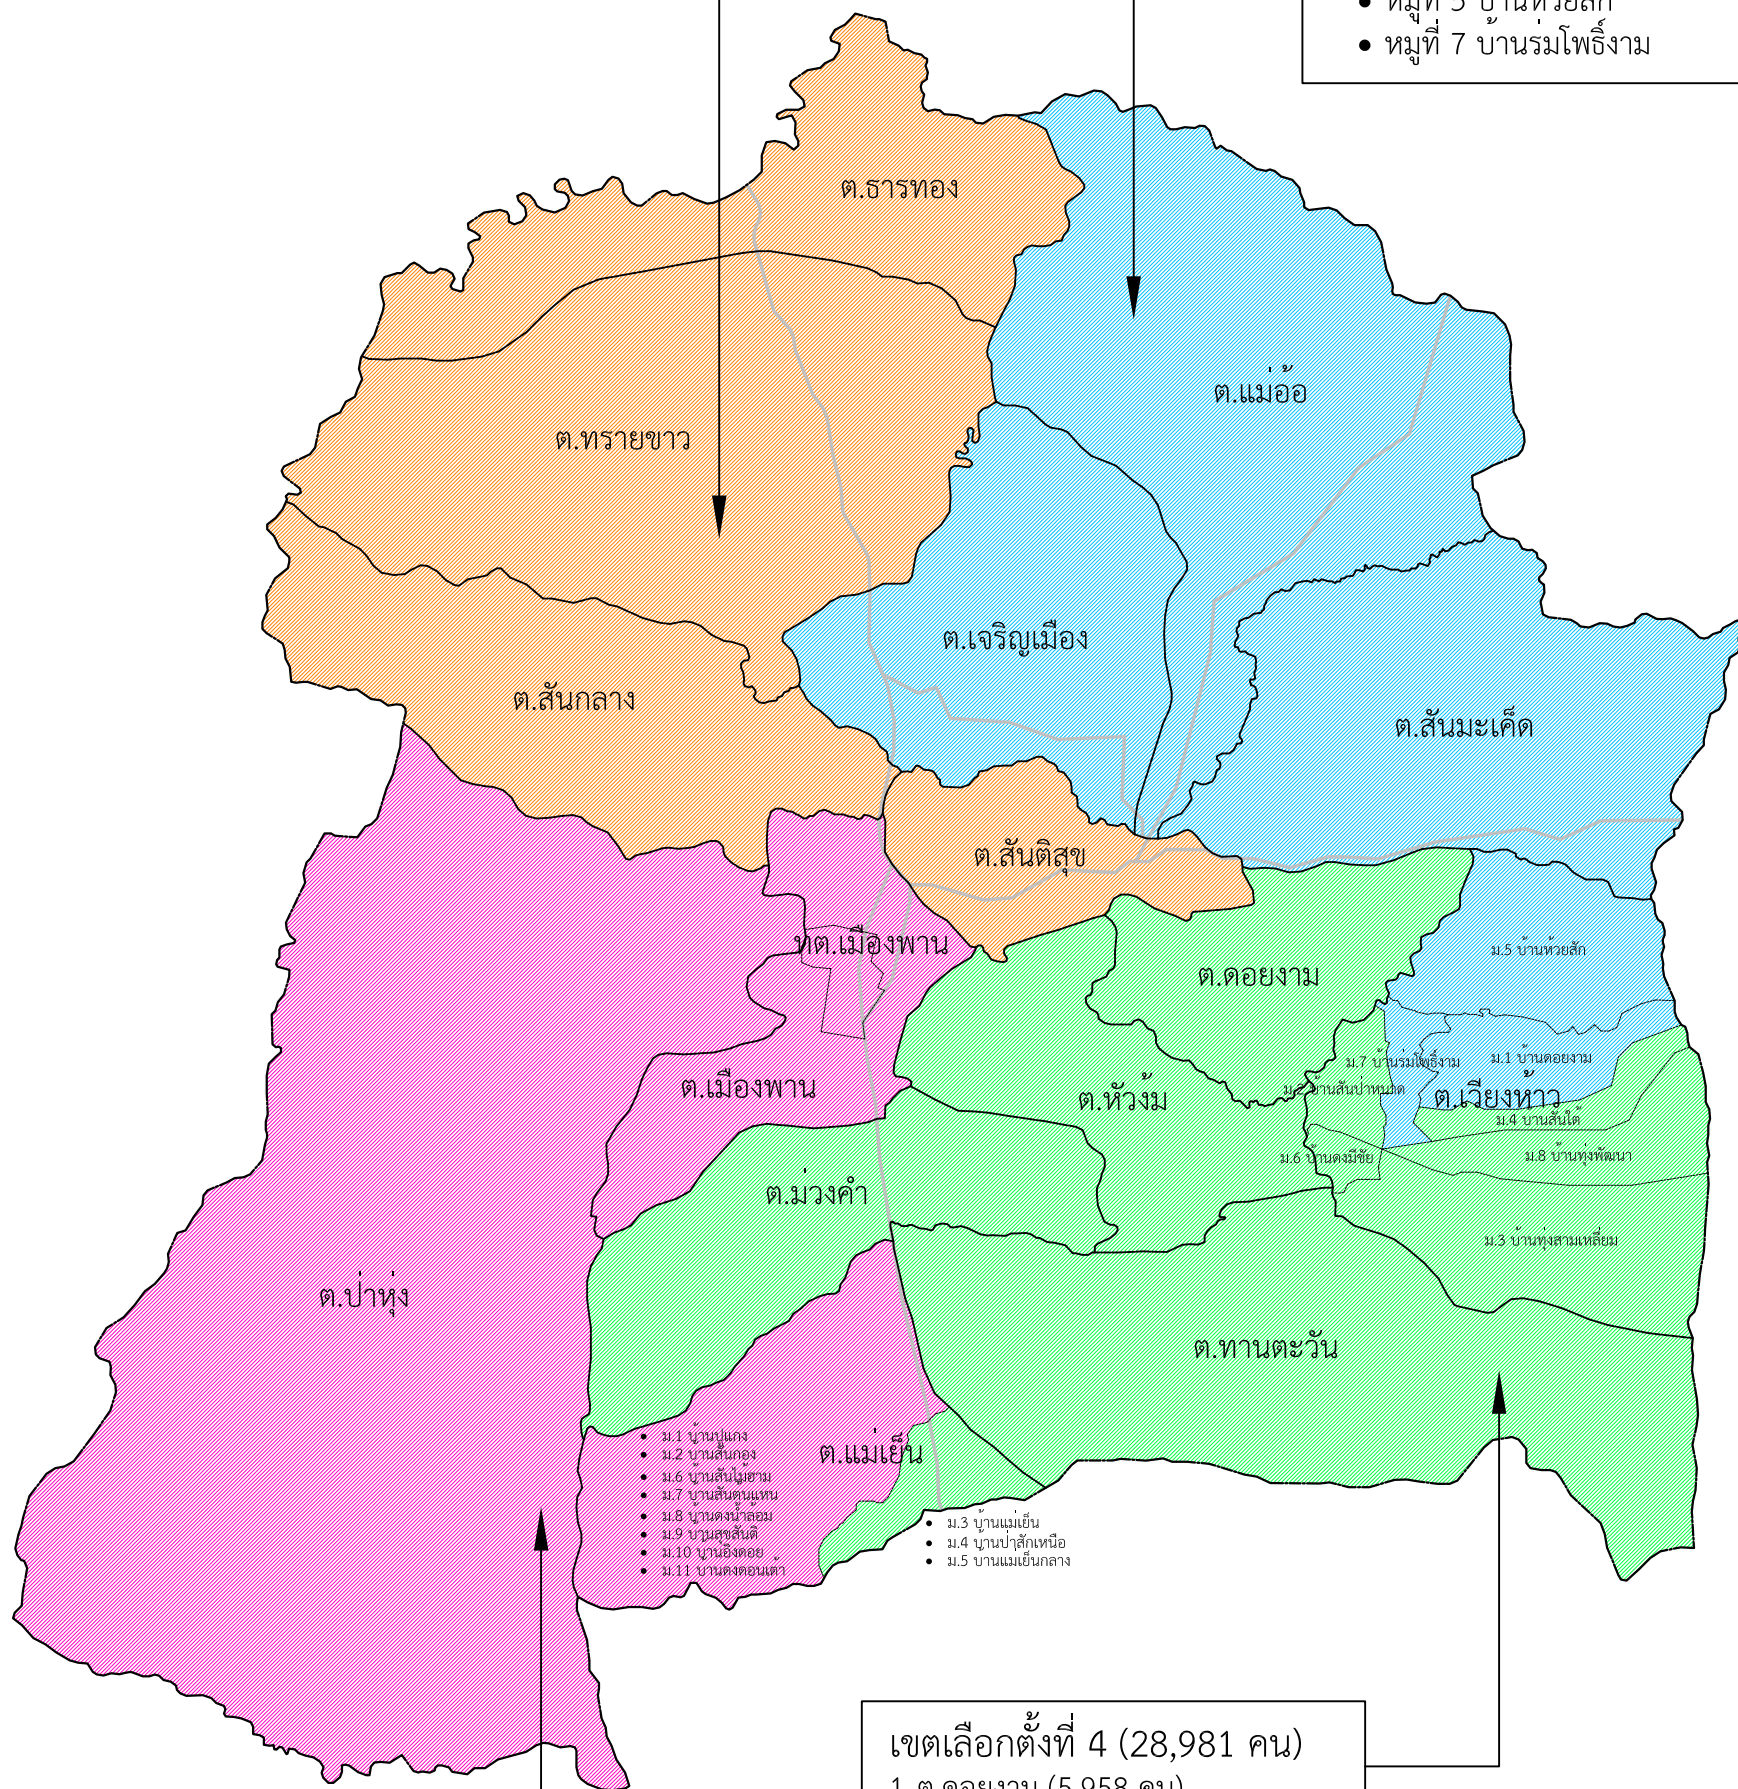

แผนที่เขตเลือกตั้งสมาชิกสภาองค์การบริหารส่วนจังหวัดเชียงราย

เขตเลือกตั้งที่ 1 - 4 อำเภอพาน (15 ตำบล)

รูปแบบที่ 1

เขตเลือกตั้งที่ 2 (28,639 คน)

1. ต.ธารทอง (6,157 คน)
2. ต.ทรายขาว (9,342 คน)
3. ต.สันกลาง (8,205 คน)
4. ต.สันติสุข (4,935 คน)

เขตเลือกตั้งที่ 3 (28,111 คน)

1. ต.แม่อ้อ (8,847 คน)
 2. ต.เจริญเมือง (8,026 คน)
 3. ต.สันมะเค็ด (9,807 คน)
 4. ต.เวียงหวาย (1,431 คน)
- หมู่ที่ 1 บ้านดอยงาม
 - หมู่ที่ 5 บ้านห้วยสัก
 - หมู่ที่ 7 บ้านร่มโพธิ์งาม

เขตเลือกตั้งที่ 1 (28,709 คน)

1. ต.เมืองพาน
อบต.เมืองพาน (9,959 คน)
และ ทต.เมืองพาน (6,192 คน)
 2. ต.ป่าหุ้ง (8,856 คน)
 3. ต.แม่เย็น (3,702 คน)
- หมู่ที่ 1 บ้านป่าแก่ง
 - หมู่ที่ 2 บ้านสันกอง
 - หมู่ที่ 6 บ้านสันไม้ฮาม
 - หมู่ที่ 7 บ้านสันต้นแหวน
 - หมู่ที่ 8 บ้านดงนาลอม
 - หมู่ที่ 9 บ้านสุขสันติ
 - หมู่ที่ 10 บ้านอิงดอย
 - หมู่ที่ 11 บ้านดงดอนเต่า

เขตเลือกตั้งที่ 4 (28,981 คน)

1. ต.ดอยงาม (5,958 คน)
 2. ต.ห้วงม (6,416 คน)
 3. ต.ม่วงคำ (7,666 คน)
 4. ต.ทานตะวัน (5,672 คน)
 5. ต.แม่เย็น (1,457 คน)
- หมู่ที่ 3 บ้านแม่เย็น
 - หมู่ที่ 4 บ้านป่าสักเหนือ
 - หมู่ที่ 5 บ้านแม่เย็นกลาง
6. ต.เวียงหวาย (1,812 คน)
- หมู่ที่ 2 บ้านสันป่าหนาด
 - หมู่ที่ 3 บ้านทุ่งสามเหลี่ยม
 - หมู่ที่ 4 บ้านสันใต้
 - หมู่ที่ 6 บ้านดงมีชัย
 - หมู่ที่ 8 บ้านทุ่งพัฒนา