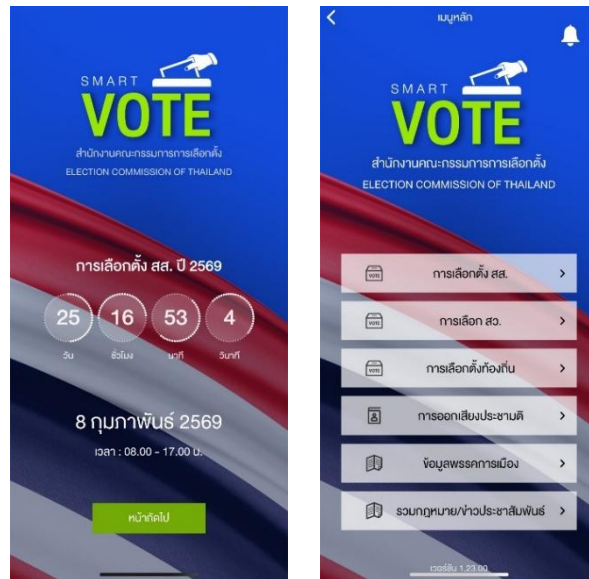

ทั้งนี้ ประชาชนผู้มีสิทธิเลือกตั้งสามารถตรวจสอบข้อมูลการเลือกตั้ง สส. และการออกเสียงประชามติ ได้ที่ Application Smart Vote ได้ตั้งแต่วันที่ 14 มกราคม 2569 เป็นต้นไป

**สร้างสรรค์ประเทศไทย
พร้อมใจไปเลือกตั้ง สส.
และออกเสียงประชามติ
8 ก.พ. 2569**

แอปพลิเคชัน
SMART VOTE
แอปเดียวครบ จบทุกเรื่องเลือกตั้ง

ดาวน์โหลดได้สิ่ว ทาง App Store Google Play

เพียงค้นหาคำว่า กกต.

หรือ ดาวน์โหลดผ่านเว็บไซต์ กกต.

ผู้สนใจสามารถดาวน์โหลดและติดตั้ง Application Smart Vote ได้โดยสแกน QR Code ด้านล่าง