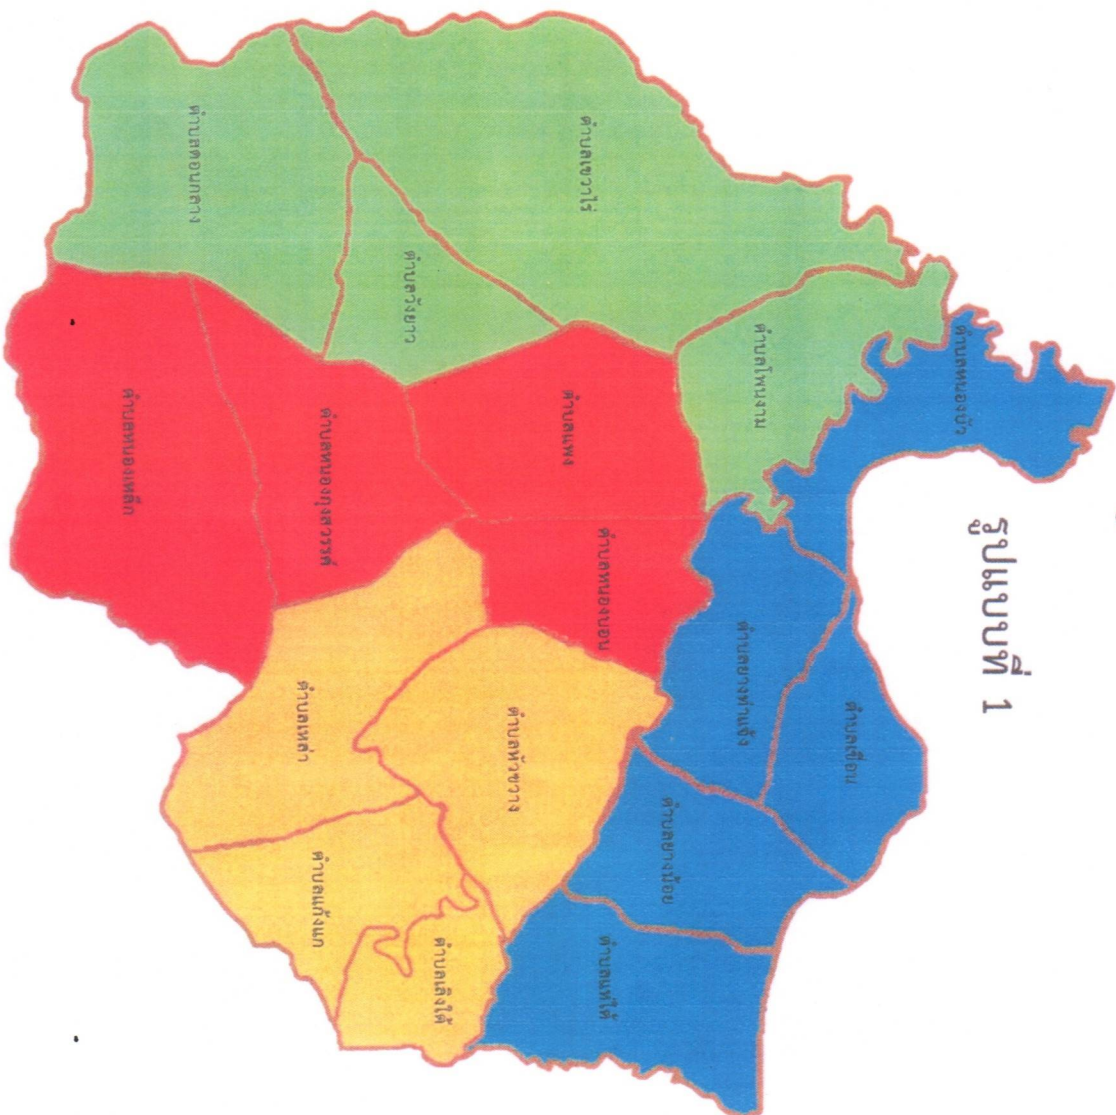

ร่างการแบ่งเขตเลือกตั้งสมาชิกสภาองค์การบริหารส่วนจังหวัดมหาสารคาม

รูปแบบที่ ๑ (รูปแบบเดิม)

ลำดับ ที่	อำเภอ	จำนวน สมาชิกที่จะ พึงมีทั้ง อำเภอ	จำนวนเขต เลือกตั้ง	เขต เลือกตั้งที่	ท้องที่ที่ประกอบเป็นเขตเลือกตั้ง
๒	โกสุมพิสัย	๔	๔	๑	๑. ตำบลหนองบัว ๒. ตำบลเขื่อน ๓. ตำบลแห่ใต้ ๔. ตำบลยางท่าแจ้ง ๕. ตำบลยางน้อย
				๒	๑. เทศบาลตำบลโกสุมพิสัย ประกอบด้วย ชุมชนหมู่ที่ ๑, ๒, ๓, ๑๐, ๑๑, ๑๒, ๑๓, ๒๒, ๒๓ และ ๒๔ ๒. ตำบลหัวขวาง ๓. ตำบลแก้งแก ๔. ตำบลเหล่า ๕. ตำบลเลิงใต้
				๓	๑. ตำบลหนองบอน ๒. ตำบลหนองกุงสวรรค์ ๓. ตำบลแพง ๔. ตำบลหนองเหล็ก
				๔	๑. ตำบลเขวาไร่ ๒. ตำบลดอนกลาง ๓. ตำบลโพนงาม ๔. ตำบลวังยาว

ประกาศ ณ วันที่ ๑๗ กันยายน พ.ศ. ๒๕๖๗

เรือเอก

(ไตรสรณ์ ผาสู)

ผู้อำนวยการการเลือกตั้งประจำจังหวัดมหาสารคาม

ร่างรูปแบบการแบ่งเขตเลือกตั้ง ส.อบจ. อำเภอโกสุมพิสัย

รูปแบบที่ 1

เขต	พื้นที่อำเภอโกสุมพิสัย	ประชากร
๑	๑. ตำบลหนองบัว ๒. ตำบลเขื่อน ๓. ตำบลนาไร่ ๔. ตำบลยางท่าช้าง ๕. ตำบลยางน้อย	๒๘,๓๓๓
๒	๑. เทศบาลตำบลโกสุมพิสัย ประกอบด้วย ชุมชนหมู่ที่ ๑, ๒, ๓, ๑๐, ๑๑, ๑๒, ๑๓, ๒๒, ๒๓ และ ๒๔ ๒. ตำบลหัวขวาง ๓. ตำบลแก้งเม็ก ๔. ตำบลนาไร่ ๕. ตำบลนาไร่	๒๘,๖๘๗
๓	๑. ตำบลหนองบอน ๒. ตำบลหนองกุงสุวรรณ ๓. ตำบลแก้ง ๔. ตำบลหนองเหล็ก	๓๐,๐๑๓
๔	๑. ตำบลเขว้าไร่ ๒. ตำบลหนองกลาง ๓. ตำบลหนองนา ๔. ตำบลวังยาว	๒๘,๔๖๘
ส่วนต่าง		๕.๓๒%

เขตเลือกตั้งที่ 1

เขตเลือกตั้งที่ 2

เขตเลือกตั้งที่ 3

เขตเลือกตั้งที่ 4