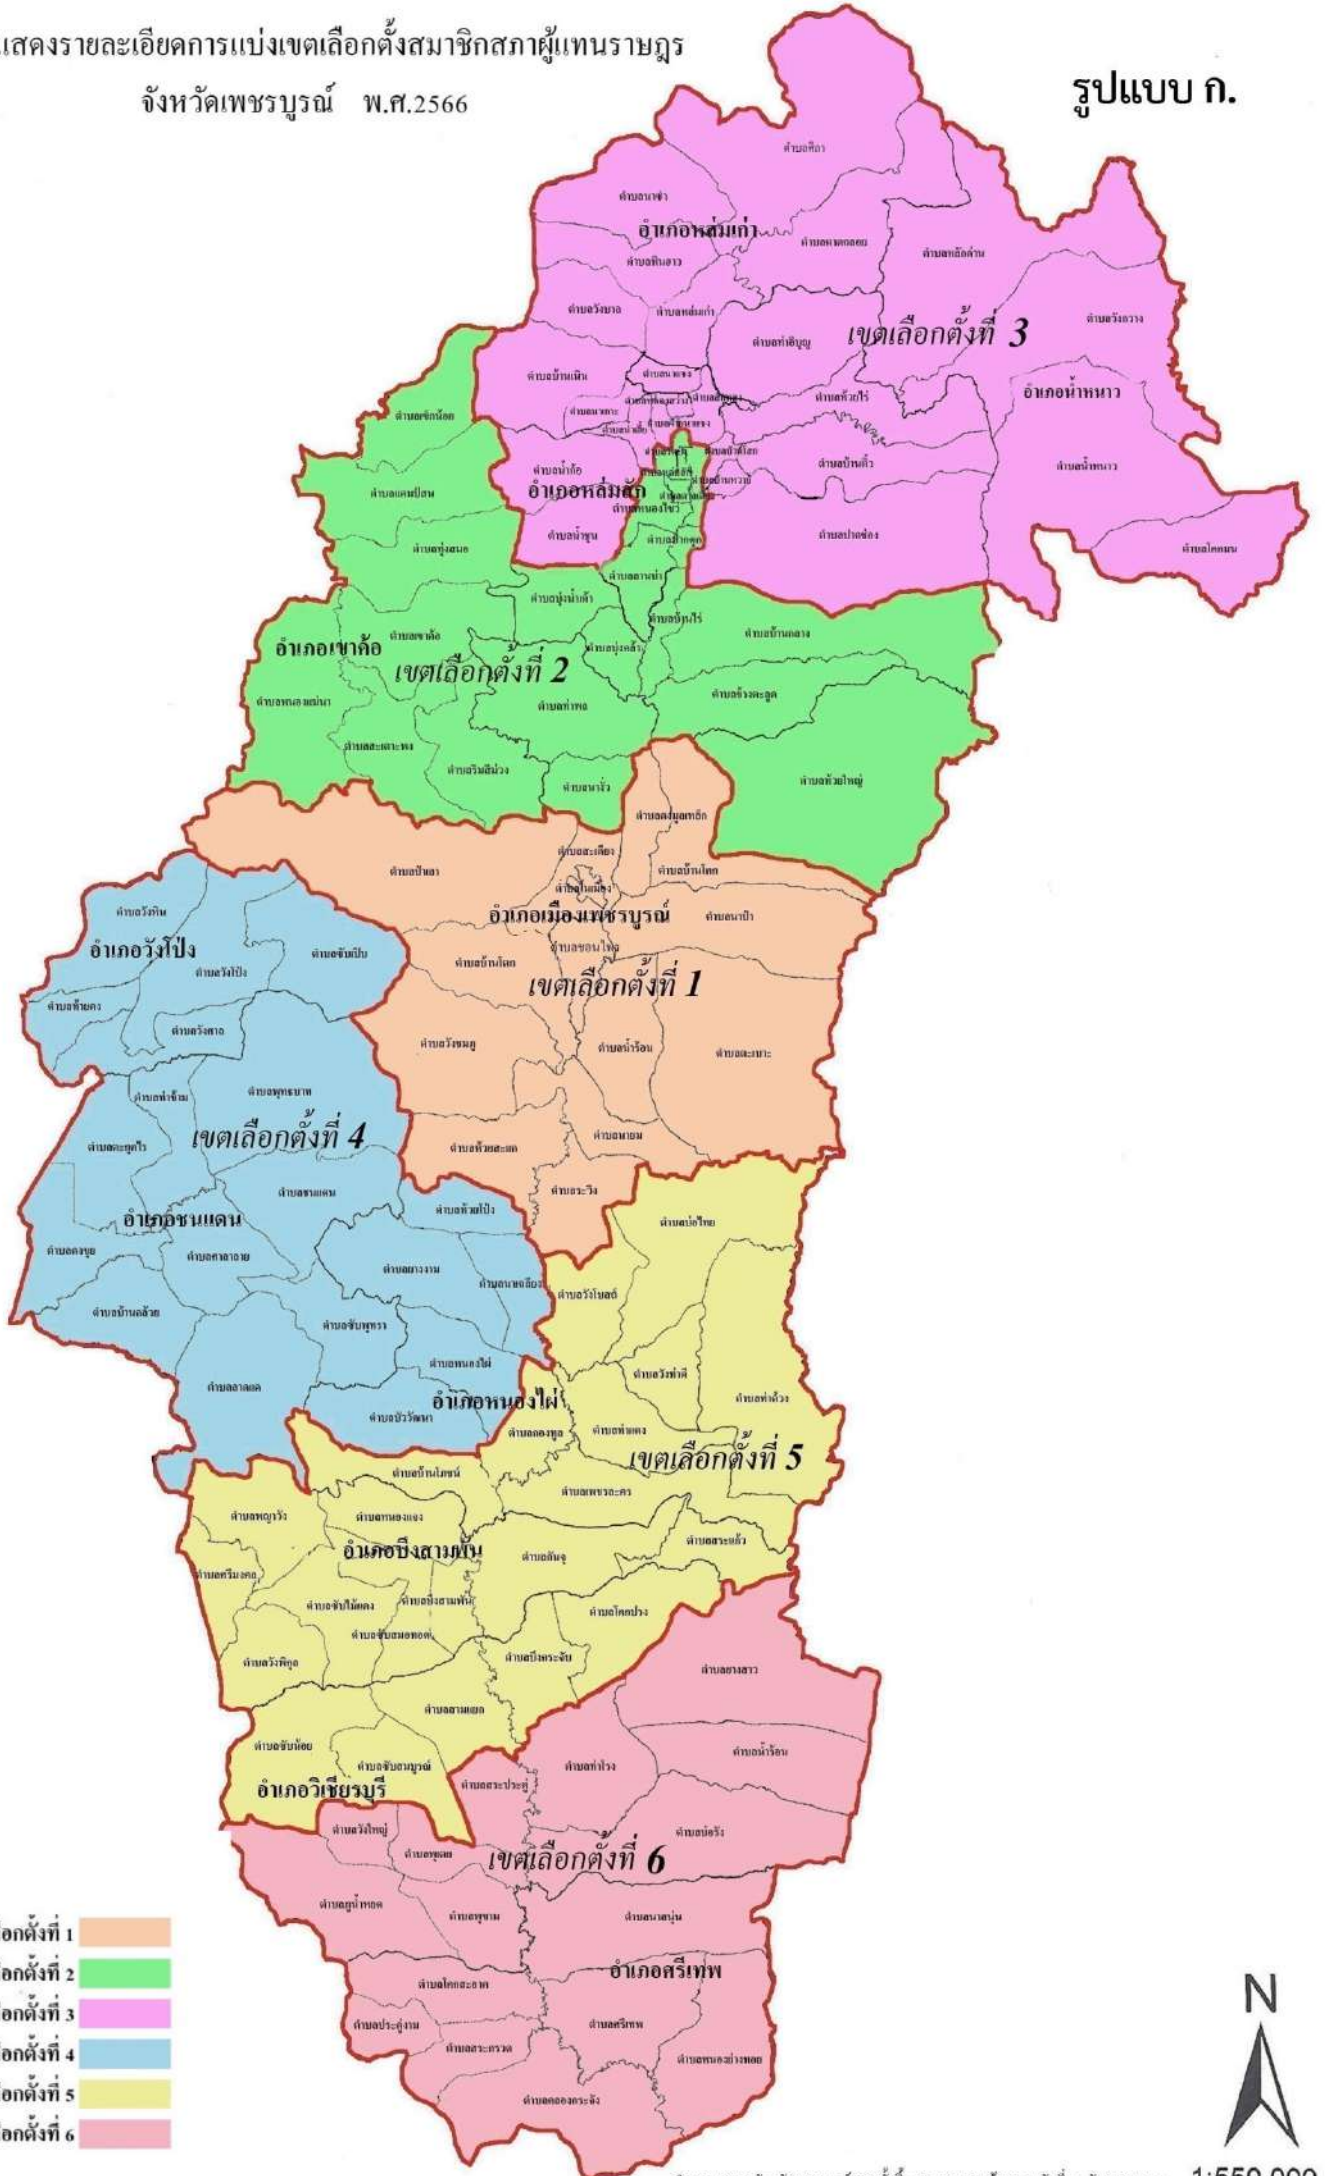

แผนที่แสดงรายละเอียดการแบ่งเขตเลือกตั้งสมาชิกสภาผู้แทนราษฎร

จังหวัดเพชรบูรณ์ พ.ศ.2566

รูปแบบ ก.

- เขตเลือกตั้งที่ 1
- เขตเลือกตั้งที่ 2
- เขตเลือกตั้งที่ 3
- เขตเลือกตั้งที่ 4
- เขตเลือกตั้งที่ 5
- เขตเลือกตั้งที่ 6

แผนที่แสดงรายละเอียดการแบ่งเขตเลือกตั้งสมาชิกสภาผู้แทนราษฎร

จังหวัดเพชรบูรณ์ พ.ศ.2566

รูปแบบ ค.

- เขตเลือกตั้งที่ 1
- เขตเลือกตั้งที่ 2
- เขตเลือกตั้งที่ 3
- เขตเลือกตั้งที่ 4
- เขตเลือกตั้งที่ 5
- เขตเลือกตั้งที่ 6

แผนที่แสดงรายละเอียดการแบ่งเขตเลือกตั้งสมาชิกสภาผู้แทนราษฎร

รูปแบบ ง.

จังหวัดเพชรบูรณ์ พ.ศ.2566

- เขตเลือกตั้งที่ 1
- เขตเลือกตั้งที่ 2
- เขตเลือกตั้งที่ 3
- เขตเลือกตั้งที่ 4
- เขตเลือกตั้งที่ 5
- เขตเลือกตั้งที่ 6