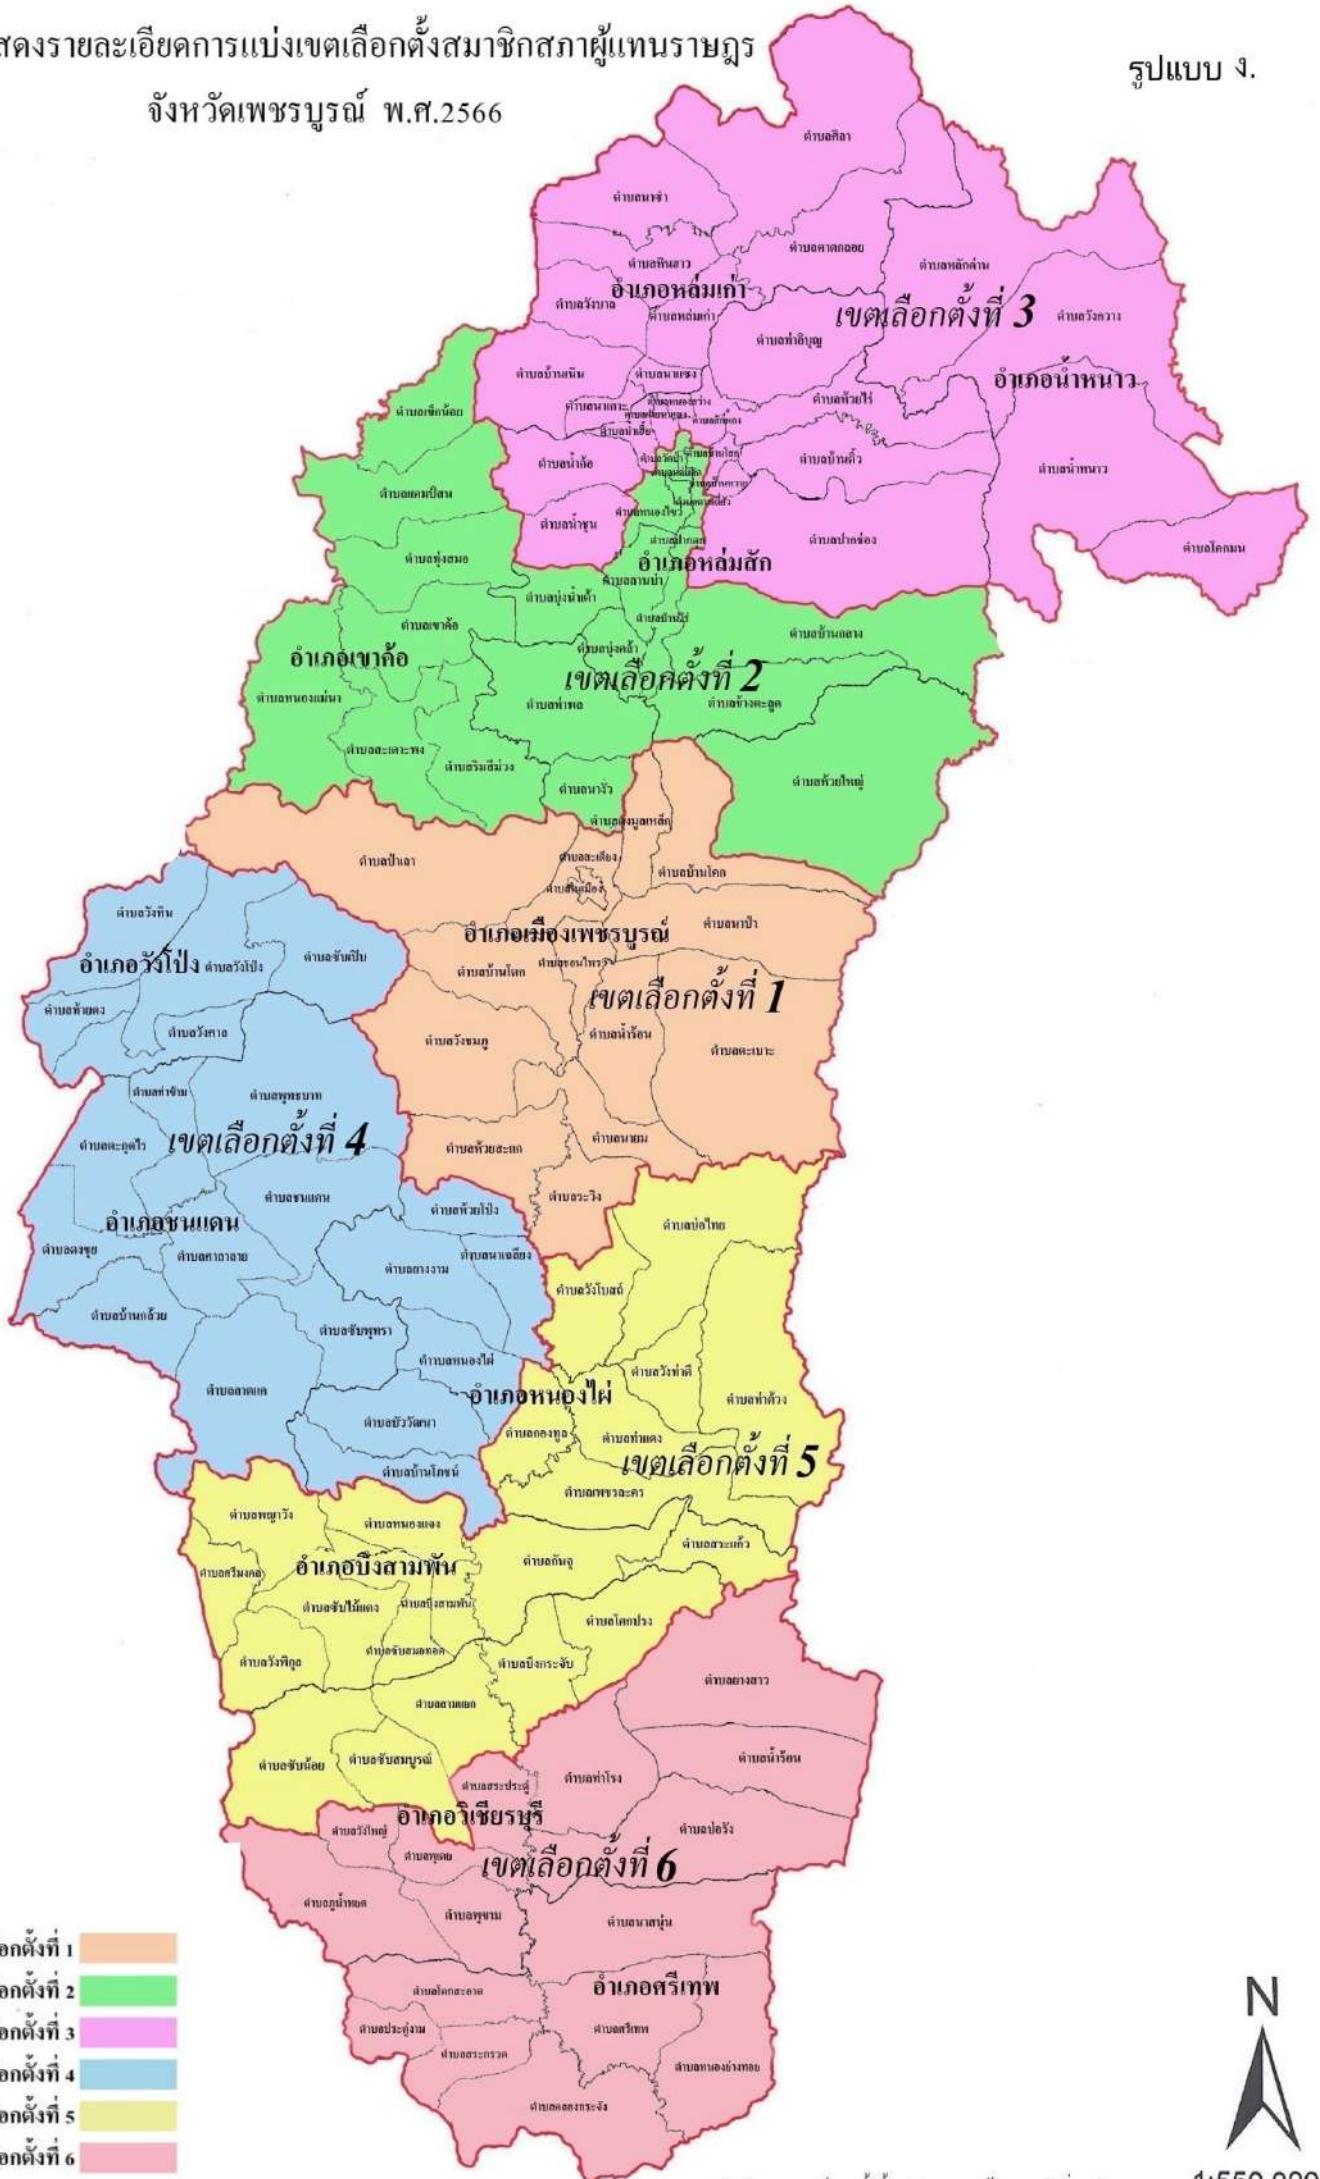

แผนที่แสดงรายละเอียดการแบ่งเขตเลือกตั้งสมาชิกสภาผู้แทนราษฎร

จังหวัดเพชรบูรณ์ พ.ศ.2566

รูปแบบ ก.

- เขตเลือกตั้งที่ 1
- เขตเลือกตั้งที่ 2
- เขตเลือกตั้งที่ 3
- เขตเลือกตั้งที่ 4
- เขตเลือกตั้งที่ 5
- เขตเลือกตั้งที่ 6

แผนที่แสดงรายละเอียดการแบ่งเขตเลือกตั้งสมาชิกสภาผู้แทนราษฎร

จังหวัดเพชรบูรณ์ พ.ศ.2566

รูปแบบ ค.

- เขตเลือกตั้งที่ 1
- เขตเลือกตั้งที่ 2
- เขตเลือกตั้งที่ 3
- เขตเลือกตั้งที่ 4
- เขตเลือกตั้งที่ 5
- เขตเลือกตั้งที่ 6

แผนที่แสดงรายละเอียดการแบ่งเขตเลือกตั้งสมาชิกสภาผู้แทนราษฎร

รูปแบบ ง.

จังหวัดเพชรบูรณ์ พ.ศ.2566

- เขตเลือกตั้งที่ 1
- เขตเลือกตั้งที่ 2
- เขตเลือกตั้งที่ 3
- เขตเลือกตั้งที่ 4
- เขตเลือกตั้งที่ 5
- เขตเลือกตั้งที่ 6