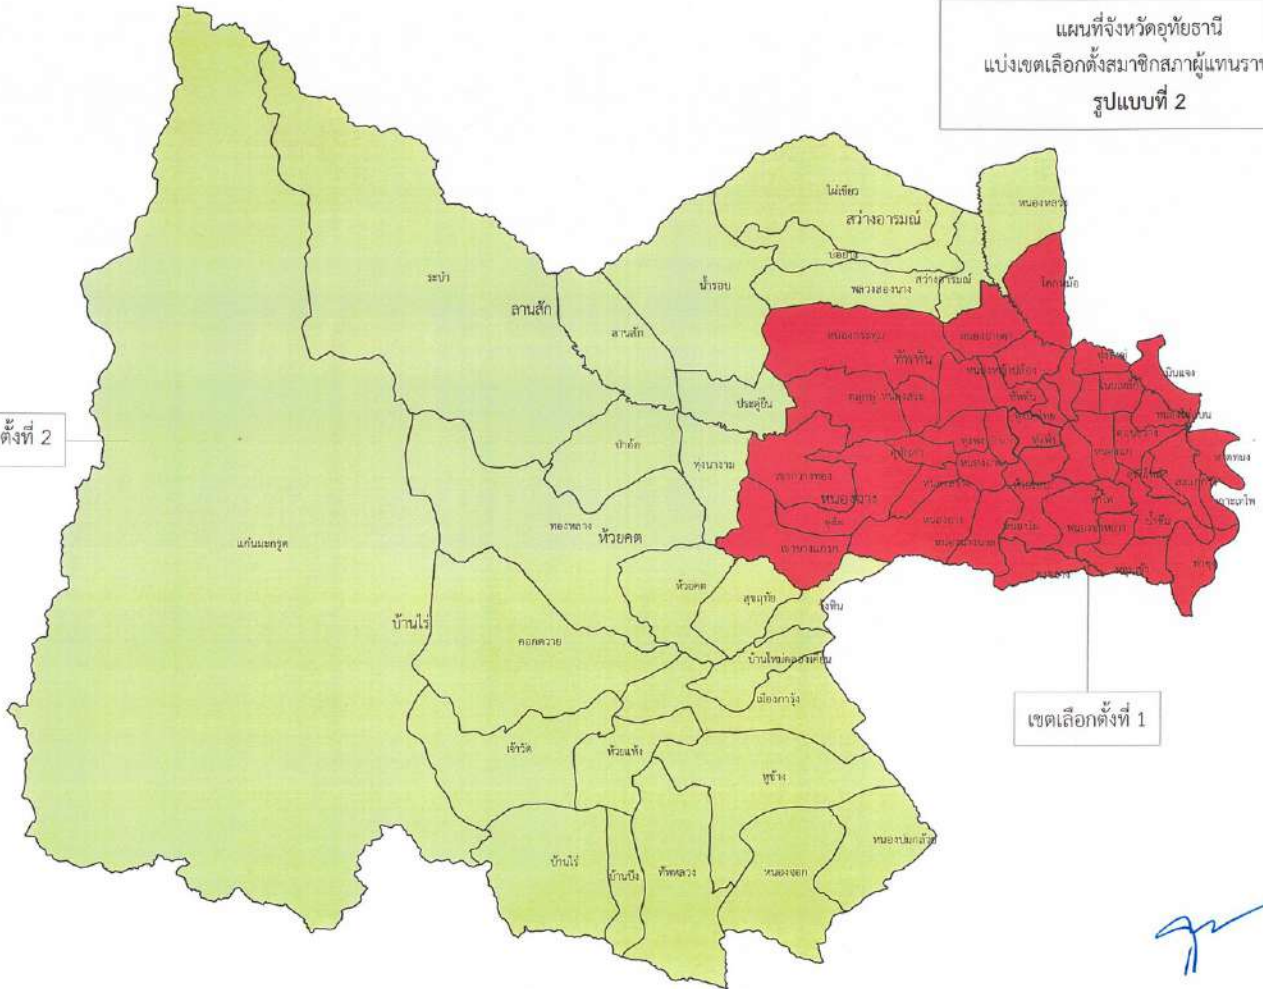

จึงประกาศให้ทราบโดยทั่วกัน

ประกาศ ณ วันที่ ๒ กุมภาพันธ์ พ.ศ. ๒๕๖๖

(นางสาวสง่า ทาทอง)

ผู้อำนวยการการเลือกตั้งประจำจังหวัดอุทัยธานี

รูปแบบการแบ่งเขตเลือกตั้งสมาชิกสภาผู้แทนราษฎร จังหวัดอุทัยธานี

รูปแบบที่ 1

เขตเลือกตั้งที่	พื้นที่ที่ประกอบเป็นเขตเลือกตั้ง	จำนวนราษฎร (สิ้นปี 2565)
1	อำเภอเมืองอุทัยธานี	49,254
	อำเภอหนองขาหย่าง	15,849
	อำเภอทัพทัน	37,941
	อำเภอสว่างอารมณ์	31,378
	อำเภอหนองฉาง (ยกเว้นเทศบาลตำบลเขาบางแกรก ตำบลทุ่งโพ และตำบลเขากวางทอง)	21,789
รวม	5 อำเภอ	156,211
2	อำเภอลานสัก	58,543
	อำเภอห้วยคต	20,145
	อำเภอบ้านไร่	68,017
	อำเภอหนองฉาง (เฉพาะเทศบาลตำบลเขาบางแกรก ตำบลทุ่งโพ และตำบลเขากวางทอง)	20,944
รวม	4 อำเภอ	167,649
รวมทั้งสิ้น	8 อำเภอ	323,860
ส่วนต่างระหว่างเขตเลือกตั้งของ จำนวนราษฎร 11,438 คน คิดเป็นร้อยละ 3.53		

แผนที่จังหวัดอุทัยธานี
แบ่งเขตเลือกตั้งสมาชิกสภาผู้แทนราษฎร
รูปแบบที่ 1

เขตเลือกตั้งที่ 2

เขตเลือกตั้งที่ 1

รูปแบบการแบ่งเขตเลือกตั้งสมาชิกสภาผู้แทนราษฎร จังหวัดอุทัยธานี

รูปแบบที่ 2

เขตเลือกตั้งที่	พื้นที่ที่ประกอบเป็นเขตเลือกตั้ง	จำนวนราษฎร (สิ้นปี 2565)
1	อำเภอเมืองอุทัยธานี	49,254
	อำเภอหนองขาหย่าง	15,849
	อำเภอทัพทัน	37,941
	อำเภอหนองฉาง	42,733
รวม	4 อำเภอ	145,777
2	อำเภอสว่างอารมณ์	31,378
	อำเภอลานสัก	58,543
	อำเภอห้วยคต	20,145
	อำเภอบ้านไร่	68,017
รวม	4 อำเภอ	178,083
รวมทั้งสิ้น	8 อำเภอ	323,860
ส่วนต่างระหว่างเขตเลือกตั้งของ จำนวนราษฎร 32,306 คน คิดเป็นร้อยละ 9.98		

แผนที่จังหวัดอุทัยธานี
แบ่งเขตเลือกตั้งสมาชิกสภาผู้แทนราษฎร
รูปแบบที่ 2

เขตเลือกตั้งที่ 2

เขตเลือกตั้งที่ 1

รูปแบบการแบ่งเขตเลือกตั้งสมาชิกสภาผู้แทนราษฎร จังหวัดอุทัยธานี

รูปแบบที่ 3

เขตเลือกตั้งที่	พื้นที่ที่ประกอบเป็นเขตเลือกตั้ง	จำนวนราษฎร (สิ้นปี 2565)
1	อำเภอเมืองอุทัยธานี	49,254
	อำเภอหนองขาหย่าง	15,849
	อำเภอทัพทัน	37,941
	อำเภอสว่างอารมณ์	31,378
	อำเภอหนองฉาง	42,733
รวม	5 อำเภอ	177,155
2	อำเภอลานสัก	58,543
	อำเภอห้วยคต	20,145
	อำเภอบ้านไร่	68,017
รวม	3 อำเภอ	146,705
รวมทั้งสิ้น	8 อำเภอ	323,860
ส่วนต่างระหว่างเขตเลือกตั้งของ จำนวนราษฎร 30,450 คน คิดเป็นร้อยละ 9.40		