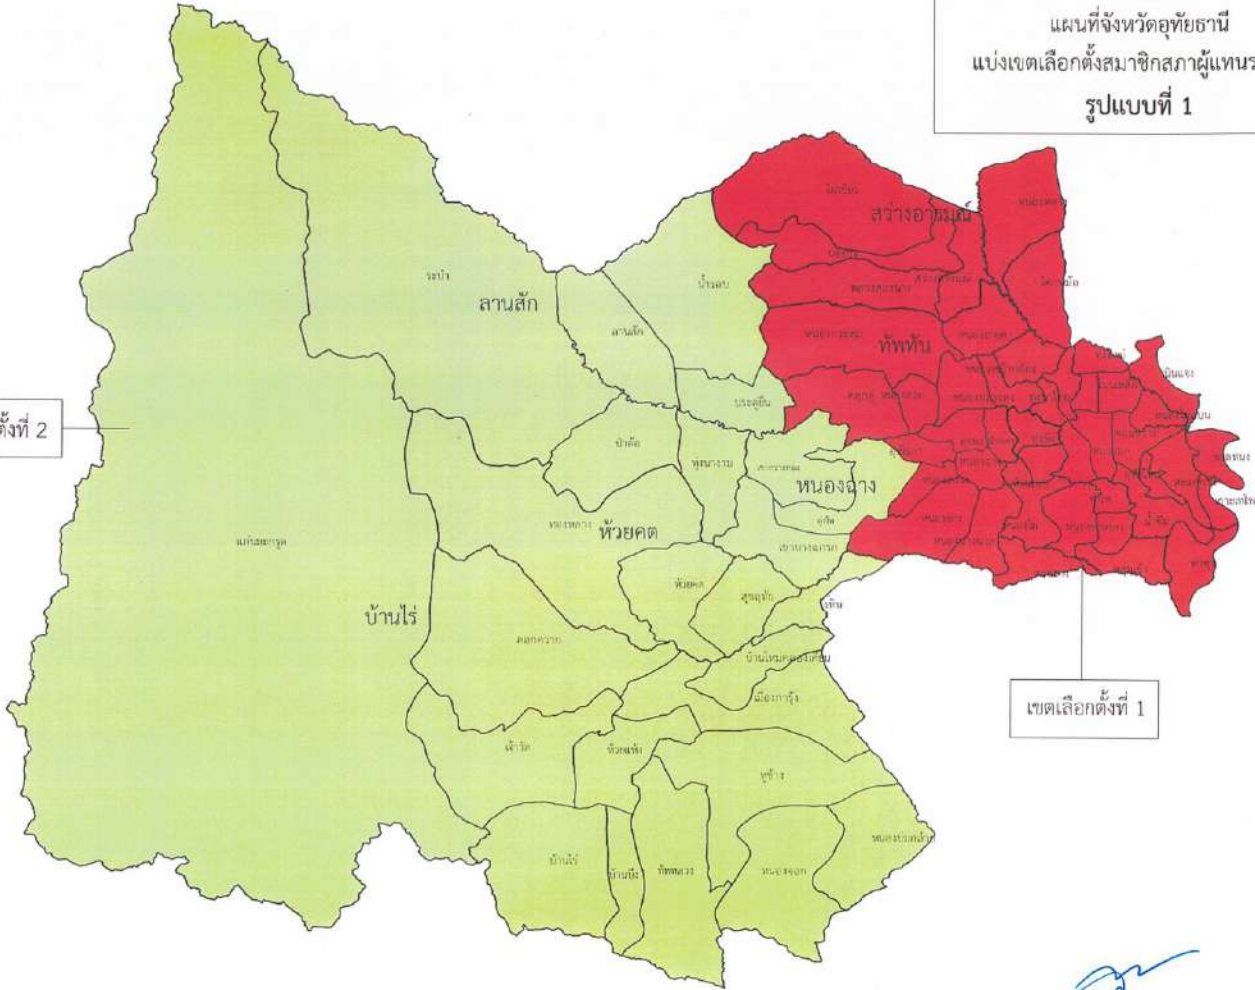

จึงประกาศให้ทราบโดยทั่วกัน

ประกาศ ณ วันที่ ๒ กุมภาพันธ์ พ.ศ. ๒๕๖๖

(นางสาวสง่า ทาทอง)

ผู้อำนวยการการเลือกตั้งประจำจังหวัดอุทัยธานี

รูปแบบการแบ่งเขตเลือกตั้งสมาชิกสภาผู้แทนราษฎร จังหวัดอุทัยธานี

รูปแบบที่ 1

เขตเลือกตั้งที่	พื้นที่ที่ประกอบเป็นเขตเลือกตั้ง	จำนวนราษฎร (สิ้นปี 2565)
1	อำเภอเมืองอุทัยธานี	49,254
	อำเภอหนองขาหย่าง	15,849
	อำเภอทัพทัน	37,941
	อำเภอสว่างอารมณ์	31,378
	อำเภอหนองฉาง (ยกเว้นเทศบาลตำบลเขาบางแกรก ตำบลทุ่งโพ และตำบลเขากวางทอง)	21,789
รวม	5 อำเภอ	156,211
2	อำเภอลานสัก	58,543
	อำเภอห้วยคต	20,145
	อำเภอบ้านไร่	68,017
	อำเภอหนองฉาง (เฉพาะเทศบาลตำบลเขาบางแกรก ตำบลทุ่งโพ และตำบลเขากวางทอง)	20,944
รวม	4 อำเภอ	167,649
รวมทั้งสิ้น	8 อำเภอ	323,860
ส่วนต่างระหว่างเขตเลือกตั้งของ จำนวนราษฎร 11,438 คน คิดเป็นร้อยละ 3.53		

แผนที่จังหวัดอุทัยธานี
แบ่งเขตเลือกตั้งสมาชิกสภาผู้แทนราษฎร
รูปแบบที่ 1

เขตเลือกตั้งที่ 2

เขตเลือกตั้งที่ 1

รูปแบบการแบ่งเขตเลือกตั้งสมาชิกสภาผู้แทนราษฎร จังหวัดอุทัยธานี

รูปแบบที่ 2

เขตเลือกตั้งที่	พื้นที่ที่ประกอบเป็นเขตเลือกตั้ง	จำนวนราษฎร (สิ้นปี 2565)
1	อำเภอเมืองอุทัยธานี	49,254
	อำเภอหนองขาหย่าง	15,849
	อำเภอทัพทัน	37,941
	อำเภอหนองฉาง	42,733
รวม	4 อำเภอ	145,777
2	อำเภอสว่างอารมณ์	31,378
	อำเภอลานสัก	58,543
	อำเภอห้วยคต	20,145
	อำเภอบ้านไร่	68,017
รวม	4 อำเภอ	178,083
รวมทั้งสิ้น	8 อำเภอ	323,860
ส่วนต่างระหว่างเขตเลือกตั้งของ จำนวนราษฎร 32,306 คน คิดเป็นร้อยละ 9.98		

แผนที่จังหวัดอุทัยธานี
แบ่งเขตเลือกตั้งสมาชิกสภาผู้แทนราษฎร
รูปแบบที่ 2

เขตเลือกตั้งที่ 2

เขตเลือกตั้งที่ 1

รูปแบบการแบ่งเขตเลือกตั้งสมาชิกสภาผู้แทนราษฎร จังหวัดอุทัยธานี

รูปแบบที่ 3

เขตเลือกตั้งที่	พื้นที่ที่ประกอบเป็นเขตเลือกตั้ง	จำนวนราษฎร (สิ้นปี 2565)
1	อำเภอเมืองอุทัยธานี	49,254
	อำเภอหนองขาหย่าง	15,849
	อำเภอทัพทัน	37,941
	อำเภอสว่างอารมณ์	31,378
	อำเภอหนองฉาง	42,733
รวม	5 อำเภอ	177,155
2	อำเภอลานสัก	58,543
	อำเภอห้วยคต	20,145
	อำเภอบ้านไร่	68,017
รวม	3 อำเภอ	146,705
รวมทั้งสิ้น	8 อำเภอ	323,860
ส่วนต่างระหว่างเขตเลือกตั้งของ จำนวนราษฎร 30,450 คน คิดเป็นร้อยละ 9.40		