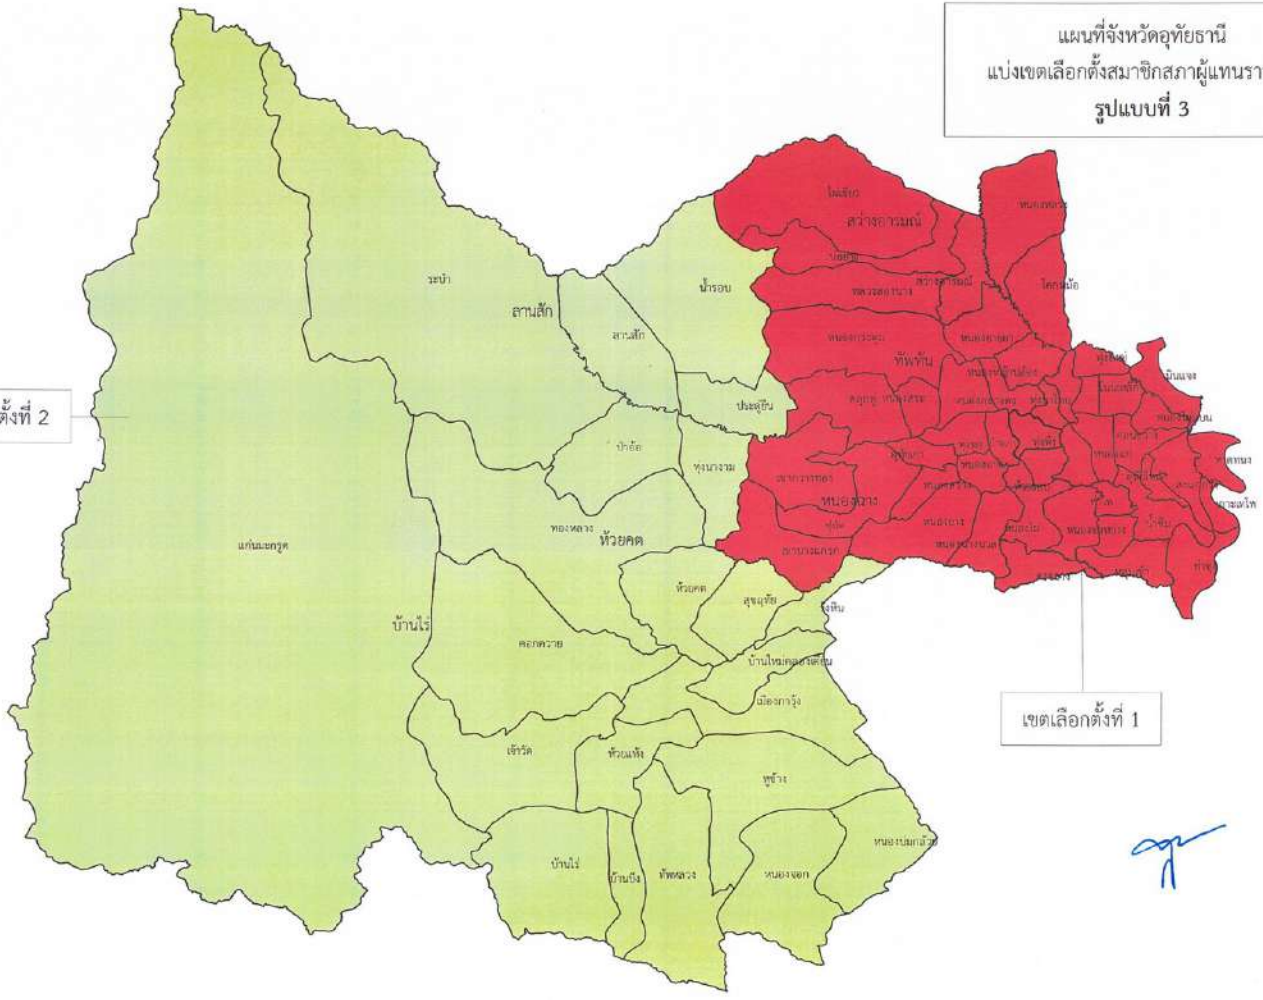

แผนที่จังหวัดอุทัยธานี
แบ่งเขตเลือกตั้งสมาชิกสภาผู้แทนราษฎร
รูปแบบที่ 1

เขตเลือกตั้งที่ 2

เขตเลือกตั้งที่ 1

รูปแบบการแบ่งเขตเลือกตั้งสมาชิกสภาผู้แทนราษฎร จังหวัดอุทัยธานี

รูปแบบที่ 2

เขตเลือกตั้งที่	พื้นที่ที่ประกอบเป็นเขตเลือกตั้ง	จำนวนราษฎร (สิ้นปี 2565)
1	อำเภอเมืองอุทัยธานี	49,254
	อำเภอหนองขาหย่าง	15,849
	อำเภอทัพทัน	37,941
	อำเภอหนองฉาง	42,733
รวม	4 อำเภอ	145,777
2	อำเภอสว่างอารมณ์	31,378
	อำเภอลานสัก	58,543
	อำเภอห้วยคต	20,145
	อำเภอบ้านไร่	68,017
รวม	4 อำเภอ	178,083
รวมทั้งสิ้น	8 อำเภอ	323,860
ส่วนต่างระหว่างเขตเลือกตั้งของ จำนวนราษฎร 32,306 คน คิดเป็นร้อยละ 9.98		

แผนที่จังหวัดอุทัยธานี
แบ่งเขตเลือกตั้งสมาชิกสภาผู้แทนราษฎร
รูปแบบที่ 2

เขตเลือกตั้งที่ 2

เขตเลือกตั้งที่ 1

รูปแบบการแบ่งเขตเลือกตั้งสมาชิกสภาผู้แทนราษฎร จังหวัดอุทัยธานี

รูปแบบที่ 3

เขตเลือกตั้งที่	พื้นที่ที่ประกอบเป็นเขตเลือกตั้ง	จำนวนราษฎร (สิ้นปี 2565)
1	อำเภอเมืองอุทัยธานี	49,254
	อำเภอหนองขาหย่าง	15,849
	อำเภอทัพทัน	37,941
	อำเภอสว่างอารมณ์	31,378
	อำเภอหนองฉาง	42,733
รวม	5 อำเภอ	177,155
2	อำเภอลานสัก	58,543
	อำเภอห้วยคต	20,145
	อำเภอบ้านไร่	68,017
รวม	3 อำเภอ	146,705
รวมทั้งสิ้น	8 อำเภอ	323,860
ส่วนต่างระหว่างเขตเลือกตั้งของ จำนวนราษฎร 30,450 คน คิดเป็นร้อยละ 9.40		

แผนที่จังหวัดอุทัยธานี
แบ่งเขตเลือกตั้งสมาชิกสภาผู้แทนราษฎร
รูปแบบที่ 3

เขตเลือกตั้งที่ 2

เขตเลือกตั้งที่ 1